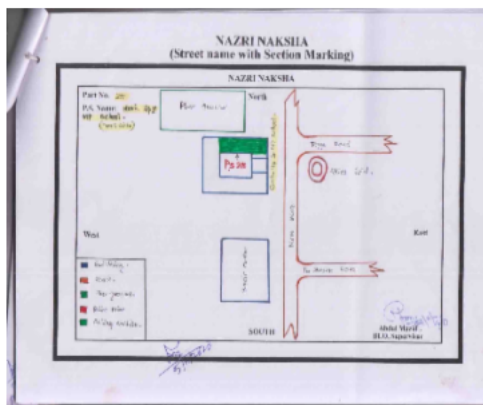

Nazri Naksha