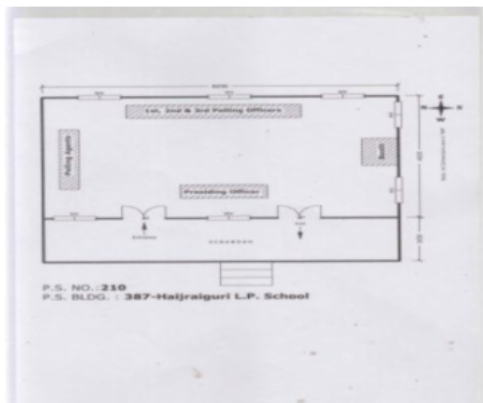

নিৰ্বাচক পঞ্জীয়ন বিষয়াৰ স্বাক্ষৰ

Nazri Naksha

Google Map View

Polling Station Building Front View

ভোটগ্ৰহন কেন্দ্ৰৰ সন্মুখৰ দৃশ্য

Cad View

Key MAP View

1 নাম : জগদীশ নাৰ্জাৰী পিতাৰ নাম: শলেন্দ্ৰ নাৰ্জাৰী ঘৰ নং : 1 বয়স : 44 লিঙ্গ : পুৰুষ	HJL0014693 ফটো উপলব্ধ	2 নাম : সন্জীতা নাৰ্জাৰী স্বামীৰ নাম: জগদীশ নাৰ্জাৰী ঘৰ নং : 1 বয়স : 40 লিঙ্গ : মহিলা	HJL0014694 ফটো উপলব্ধ	3 নাম : দংটে নাৰ্জাৰী পিতাৰ নাম: কামাল কুমাৰ নাৰ্জাৰী ঘৰ নং : 1 বয়স : 23 লিঙ্গ : পুৰুষ	HJL2199271 ফটো উপলব্ধ
4 নাম : লক্ষ্মী নাৰ্জাৰী পিতাৰ নাম: কামাল কুমাৰ নাৰ্জাৰী ঘৰ নং : 1 বয়স : 21 লিঙ্গ : পুৰুষ	HJL2199255 ফটো উপলব্ধ	5 নাম : বস্কা বসুমতাৰী পিতাৰ নাম: বিজিত বসুমতাৰী ঘৰ নং : 2ক বয়স : 23 লিঙ্গ : পুৰুষ	HJL0423772 ফটো উপলব্ধ	#2 6 নাম : বিজিত বসুমতাৰী পিতাৰ নাম: হৰ্বেন্দ্ৰ নাথ বসুমতাৰী ঘৰ নং : 2ক বয়স : 56 লিঙ্গ : পুৰুষ	HJL1808044 ফটো উপলব্ধ
7 নাম : স্বাপা বসুমতাৰী স্বামীৰ নাম: বিজিত বসুমতাৰী ঘৰ নং : 2ক বয়স : 49 লিঙ্গ : মহিলা	HJL1808055 ফটো উপলব্ধ	8 নাম : মায়ামন্ডল স্বামীৰ নাম: ৰতন মন্ডল ঘৰ নং : 9 বয়স : 47 লিঙ্গ : মহিলা	HJL0014695 ফটো উপলব্ধ	9 নাম : মনিকা বসুমতাৰী পিতাৰ নাম: বিজিত বসুমতাৰী ঘৰ নং : 9 বয়স : 25 লিঙ্গ : মহিলা	HJL0378448 ফটো উপলব্ধ
10 নাম : পূৰ্ণিমা ব্ৰহ্ম পিতাৰ নাম: পংকজ ব্ৰহ্ম ঘৰ নং : 04 বয়স : 19 লিঙ্গ : পুৰুষ	QSP0082818 ফটো উপলব্ধ	11 নাম : বলোৰাম মণ্ডল পিতাৰ নাম: সন্তোষ ঘৰ নং : 5 বয়স : 71 লিঙ্গ : পুৰুষ	HJL1808066 ফটো উপলব্ধ	12 নাম : ৰতন মন্ডল পিতাৰ নাম: হীৰালাল মন্ডল ঘৰ নং : 5 বয়স : 61 লিঙ্গ : পুৰুষ	HJL0014697 ফটো উপলব্ধ
13 নাম : সখী দাস পিতাৰ নাম: শ্ৰীহৰি ঘৰ নং : 5 বয়স : 55 লিঙ্গ : পুৰুষ	HJL1814217 ফটো উপলব্ধ	14 নাম : দিপক মন্ডল পিতাৰ নাম: কানু মন্ডল ঘৰ নং : 5 বয়স : 39 লিঙ্গ : পুৰুষ	HJL1814273 ফটো উপলব্ধ	15 নাম : কাঞ্চন বিশ্বাস মণ্ডল স্বামীৰ নাম: অজয় মণ্ডল ঘৰ নং : 05 বয়স : 35 লিঙ্গ : মহিলা	HJL0367060 ফটো উপলব্ধ
16 নাম : বৃন্দা মণ্ডল স্বামীৰ নাম: সমৰ মণ্ডল ঘৰ নং : 5 বয়স : 34 লিঙ্গ : মহিলা	QSP0051524 ফটো উপলব্ধ	17 নাম : সমৰ মণ্ডল পিতাৰ নাম: বলোৰাম ঘৰ নং : 5 বয়স : 33 লিঙ্গ : পুৰুষ	HJL1808099 ফটো উপলব্ধ	18 নাম : কুমাৰী সুনীতি মন্ডল মাতৃৰ নাম: কৰ্মলা মন্ডল ঘৰ নং : 5 বয়স : 31 লিঙ্গ : মহিলা	HJL1814284 ফটো উপলব্ধ
19 নাম : ভাৰোতি দাস স্বামীৰ নাম: দিপক মন্ডল ঘৰ নং : 5 বয়স : 26 লিঙ্গ : মহিলা	HJL1250992 ফটো উপলব্ধ	20 নাম : গঙ্গা দাস পিতাৰ নাম: সখী চৰণ দাস ঘৰ নং : 5 বয়স : 23 লিঙ্গ : মহিলা	HJL1145606 ফটো উপলব্ধ	21 নাম : জমুনা দাস পিতাৰ নাম: সখী চৰণ দাস ঘৰ নং : 5 বয়স : 23 লিঙ্গ : মহিলা	HJL1145713 ফটো উপলব্ধ
22 নাম : জীৱন মন্ডল পিতাৰ নাম: হৰিদাস মন্ডল ঘৰ নং : 5 বয়স : 29 লিঙ্গ : পুৰুষ	HJL0328138 ফটো উপলব্ধ	23 নাম : কমলা মণ্ডল স্বামীৰ নাম: হৰিদাস ঘৰ নং : 5ক বয়স : 59 লিঙ্গ : মহিলা	HJL1808124 ফটো উপলব্ধ	24 নাম : সতিম চৌহান মাতৃৰ নাম: লক্ষী চৌহান ঘৰ নং : 6 বয়স : 32 লিঙ্গ : পুৰুষ	HJL1814400 ফটো উপলব্ধ
# 25 নাম : শামৰাতিয়া চৌহান স্বামীৰ নাম: শাম লাল চৌহান ঘৰ নং : 9 বয়স : 61 লিঙ্গ : মহিলা	HJL1808135 ফটো উপলব্ধ	26 নাম : টুনটন চৌহান পিতাৰ নাম: পুনীলাল ঘৰ নং : 9 বয়স : 44 লিঙ্গ : মহিলা	HJL1808146 ফটো উপলব্ধ	27 নাম : বিজুলি চৌহান স্বামীৰ নাম: টুনটন ঘৰ নং : 9 বয়স : 39 লিঙ্গ : মহিলা	HJL1808157 ফটো উপলব্ধ
# 28 নাম : জয়ন্তী চৌহান মাতৃৰ নাম: বিজুলী চৌহান ঘৰ নং : 9 বয়স : 33 লিঙ্গ : মহিলা	HJL1814251 ফটো উপলব্ধ	# 29 নাম : ময়ূৰ প্ৰিয়া চাংমা বৰা পিতাৰ নাম: নৱ কান্ত বৰা ঘৰ নং : 07 বয়স : 29 লিঙ্গ : মহিলা	LQZ021177 ফটো উপলব্ধ	30 নাম : মিথুন চৌহান পিতাৰ নাম: খুন খুন চৌহান ঘৰ নং : 9 বয়স : 23 লিঙ্গ : পুৰুষ	HJL0582536 ফটো উপলব্ধ