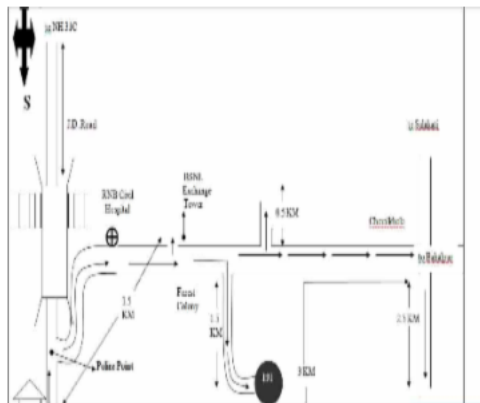

নিৰ্বাচক পঞ্জীয়ন বিষয়াৰ স্বাক্ষৰ

Nazri Naksha

Google Map View

Polling Station Building Front View

ভোটগ্ৰহন কেন্দ্ৰৰ সন্মুখৰ দৃশ্য

Cad View

Key MAP View

E	1	HJL1854586	ফটো উপলব্ধ	2	HJL1854597	ফটো উপলব্ধ	3	HJL2173468	ফটো উপলব্ধ		
নাম : সুভাষ ব্ৰহ্ম পিতাৰ নাম: কথোৰাম ঘৰ নং : 2 বয়স : 58 লিঙ্গ : পুৰুষ				নাম : গাৰু ব্ৰহ্ম স্বামীৰ নাম: সুভাষ ঘৰ নং : 2 বয়স : 53 লিঙ্গ : মহিলা				নাম : নিজিৰা ব্ৰহ্ম পিতাৰ নাম: সুভাষ ব্ৰহ্ম ঘৰ নং : 2 বয়স : 30 লিঙ্গ : মহিলা			
	4	HJL0378919	ফটো উপলব্ধ	5	HJL1854611	ফটো উপলব্ধ	6	HJL1854622	ফটো উপলব্ধ		
নাম : মীথীছাৰ ব্ৰহ্ম পিতাৰ নাম: সুভাষ চন্দ্ৰ ব্ৰহ্ম ঘৰ নং : 2 বয়স : 25 লিঙ্গ : পুৰুষ				নাম : বিষ্ণুৰাম ব্ৰহ্ম পিতাৰ নাম: কথোৰাম ঘৰ নং : 6 বয়স : 62 লিঙ্গ : পুৰুষ				নাম : জয়াদেবী ব্ৰহ্ম স্বামীৰ নাম: বিষ্ণুৰাম ঘৰ নং : 6 বয়স : 54 লিঙ্গ : মহিলা			
	7	HJL1854644	ফটো উপলব্ধ	8	HJL1854655	ফটো উপলব্ধ	R	9	HJL0235648	ফটো উপলব্ধ	
নাম : পংকজ ব্ৰহ্ম পিতাৰ নাম: বিষ্ণুৰাম ঘৰ নং : 9 বয়স : 41 লিঙ্গ : পুৰুষ				নাম : ওইলচন ব্ৰহ্ম পিতাৰ নাম: বিষ্ণুৰাম ঘৰ নং : 9 বয়স : 38 লিঙ্গ : পুৰুষ				নাম : পুলনী বসুমতাৰী পিতাৰ নাম: পূজোৰু বসুমতাৰী ঘৰ নং : 9 বয়স : 33 লিঙ্গ : মহিলা			
	10	HJL2173479	ফটো উপলব্ধ	11	HJL1854666	ফটো উপলব্ধ		12	HJL1854677	ফটো উপলব্ধ	
নাম : লতিকা ব্ৰহ্ম স্বামীৰ নাম: উইলসন ব্ৰহ্ম ঘৰ নং : 9 বয়স : 29 লিঙ্গ : মহিলা				নাম : মতিলাল বসুমতাৰী পিতাৰ নাম: মহিৰাম ঘৰ নং : 8 বয়স : 69 লিঙ্গ : পুৰুষ				নাম : পাতালশ্ৰী বসুমতাৰী স্বামীৰ নাম: মতিলাল ঘৰ নং : 8 বয়স : 52 লিঙ্গ : মহিলা			
R	13	HJL1854688	ফটো উপলব্ধ	14	HJL1361880	ফটো উপলব্ধ		15	HJL1854699	ফটো উপলব্ধ	
নাম : উমেশ্বৰ বসুমতাৰী পিতাৰ নাম: মহিৰাম ঘৰ নং : 8 বয়স : 51 লিঙ্গ : পুৰুষ				নাম : উমেশ্বৰ বসুমতাৰী পিতাৰ নাম: মহিৰাম বসুমতাৰী ঘৰ নং : 04 বয়স : 51 লিঙ্গ : পুৰুষ				নাম : সবিতা বসুমতাৰী স্বামীৰ নাম: উমেশ্বৰ ঘৰ নং : 8 বয়স : 47 লিঙ্গ : মহিলা			
S2	16	HJL1861547	ফটো উপলব্ধ	17	HJL1361906	ফটো উপলব্ধ		18	HJL1854735	ফটো উপলব্ধ	
নাম : জৌংগসৰী বসুমতাৰী পিতাৰ নাম: মঞ্জুৰ বসুমতাৰী ঘৰ নং : 8 বয়স : 31 লিঙ্গ : মহিলা				নাম : দিপু বসুমতাৰী পিতাৰ নাম: উমেশ্বৰ বসুমতাৰী ঘৰ নং : 04 বয়স : 22 লিঙ্গ : পুৰুষ				নাম : সনম বসুমতাৰী পিতাৰ নাম: দয়্যৰাম ঘৰ নং : 5 বয়স : 59 লিঙ্গ : পুৰুষ			
	19	HJL1854746	ফটো উপলব্ধ	20	HJL1854757	ফটো উপলব্ধ	S2	21	HJL4537682	ফটো উপলব্ধ	
নাম : জাৰৌ বসুমতাৰী স্বামীৰ নাম: সনম ঘৰ নং : 5 বয়স : 50 লিঙ্গ : মহিলা				নাম : সৰলা বসুমতাৰী পিতাৰ নাম: দয়্যৰাম ঘৰ নং : 5 বয়স : 43 লিঙ্গ : মহিলা				নাম : জহৰলাল উৰাৰী পিতাৰ নাম: সোৰ্ণনাৰাম ঘৰ নং : 05 বয়স : 34 লিঙ্গ : পুৰুষ			
#	22	HJL0140897	ফটো উপলব্ধ	#	23	HJL0141358	ফটো উপলব্ধ		24	HJL1371277	ফটো উপলব্ধ
নাম : বিশ্বজিত বসুমতাৰী পিতাৰ নাম: সনম বসুমতাৰী ঘৰ নং : 5 বয়স : 27 লিঙ্গ : পুৰুষ				নাম : ফুংজা বসুমতাৰী পিতাৰ নাম: সনম বসুমতাৰী ঘৰ নং : 5 বয়স : 28 লিঙ্গ : পুৰুষ				নাম : বিবংসাৰ মুছাহাৰী পিতাৰ নাম: নেতীও মুছাহাৰী ঘৰ নং : 5কু বয়স : 22 লিঙ্গ : পুৰুষ			
	25	HJL1854780	ফটো উপলব্ধ	26	HJL1854779	ফটো উপলব্ধ	S2	27	HJL0641704	ফটো উপলব্ধ	
নাম : প্ৰদীপ কুমাৰ বসুমতাৰী পিতাৰ নাম: শিচামোহন ঘৰ নং : 6 বয়স : 52 লিঙ্গ : পুৰুষ				নাম : জয়া দৈমুৰী স্বামীৰ নাম: স্বগীয় গোবিন্দ বড়ো ঘৰ নং : 6 বয়স : 45 লিঙ্গ : মহিলা				নাম : প্ৰশান্ত ব্ৰহ্ম পিতাৰ নাম: জয়ীত চন্দ্ৰ ব্ৰহ্ম ঘৰ নং : 6 বয়স : 31 লিঙ্গ : পুৰুষ			
	28	HJL1854791	ফটো উপলব্ধ	29	HJL1854804	ফটো উপলব্ধ		30	HJL1854815	ফটো উপলব্ধ	
নাম : আনাই বসুমতাৰী স্বামীৰ নাম: মাৰিথা ঘৰ নং : 9 বয়স : 64 লিঙ্গ : মহিলা				নাম : জাৰৌ বসুমতাৰী পিতাৰ নাম: মাৰিথা ঘৰ নং : 9 বয়স : 43 লিঙ্গ : মহিলা				নাম : সঞ্জীৱ বসুমতাৰী পিতাৰ নাম: মাৰিথা ঘৰ নং : 9 বয়স : 41 লিঙ্গ : পুৰুষ			