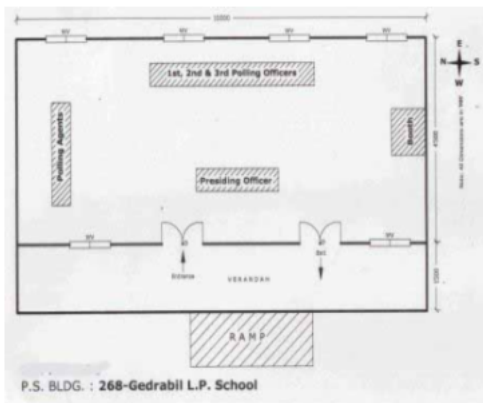

নিৰ্বাচক পঞ্জীয়ন বিষয়াৰ স্বাক্ষৰ

Nazri Naksha

Google Map View

Polling Station Building Front View

ভোটগ্ৰহন কেন্দ্ৰৰ সন্মুখৰ দৃশ্য

Cad View

Key MAP View

E	1	HJL1854586	ফটো উপলব্ধ	2	HJL1854597	ফটো উপলব্ধ	3	HJL2173468	ফটো উপলব্ধ		
নাম : সুভাষ ব্ৰহ্ম পিতাৰ নাম: কথোৰাম ঘৰ নং : 2 বয়স : 58 লিঙ্গ : পুৰুষ				নাম : গাৰু ব্ৰহ্ম স্বামীৰ নাম: সুভাষ ঘৰ নং : 2 বয়স : 53 লিঙ্গ : মহিলা				নাম : নিজিৰা ব্ৰহ্ম পিতাৰ নাম: সুভাষ ব্ৰহ্ম ঘৰ নং : 2 বয়স : 30 লিঙ্গ : মহিলা			
	4	HJL0378919	ফটো উপলব্ধ	5	HJL1854611	ফটো উপলব্ধ	6	HJL1854622	ফটো উপলব্ধ		
নাম : মীথীছাৰ ব্ৰহ্ম পিতাৰ নাম: সুভাষ চন্দ্ৰ ব্ৰহ্ম ঘৰ নং : 2 বয়স : 25 লিঙ্গ : পুৰুষ				নাম : বিষ্ণুৰাম ব্ৰহ্ম পিতাৰ নাম: কথোৰাম ঘৰ নং : 6 বয়স : 62 লিঙ্গ : পুৰুষ				নাম : জয়াদেবী ব্ৰহ্ম স্বামীৰ নাম: বিষ্ণুৰাম ঘৰ নং : 6 বয়স : 54 লিঙ্গ : মহিলা			
	7	HJL1854644	ফটো উপলব্ধ	8	HJL1854655	ফটো উপলব্ধ	R	9	HJL0235648	ফটো উপলব্ধ	
নাম : পংকজ ব্ৰহ্ম পিতাৰ নাম: বিষ্ণুৰাম ঘৰ নং : 9 বয়স : 41 লিঙ্গ : পুৰুষ				নাম : ওইলচন ব্ৰহ্ম পিতাৰ নাম: বিষ্ণুৰাম ঘৰ নং : 9 বয়স : 38 লিঙ্গ : পুৰুষ				নাম : পুলনী বসুমতাৰী পিতাৰ নাম: পূজোৰু বসুমতাৰী ঘৰ নং : 9 বয়স : 33 লিঙ্গ : মহিলা			
	10	HJL2173479	ফটো উপলব্ধ	11	HJL1854666	ফটো উপলব্ধ		12	HJL1854677	ফটো উপলব্ধ	
নাম : লতিকা ব্ৰহ্ম স্বামীৰ নাম: উইলসন ব্ৰহ্ম ঘৰ নং : 9 বয়স : 29 লিঙ্গ : মহিলা				নাম : মতিলাল বসুমতাৰী পিতাৰ নাম: মহিৰাম ঘৰ নং : 8 বয়স : 69 লিঙ্গ : পুৰুষ				নাম : পাতালশ্ৰী বসুমতাৰী স্বামীৰ নাম: মতিলাল ঘৰ নং : 8 বয়স : 52 লিঙ্গ : মহিলা			
R	13	HJL1854688	ফটো উপলব্ধ	14	HJL1361880	ফটো উপলব্ধ		15	HJL1854699	ফটো উপলব্ধ	
নাম : উমেশ্বৰ বসুমতাৰী পিতাৰ নাম: মহিৰাম ঘৰ নং : 8 বয়স : 51 লিঙ্গ : পুৰুষ				নাম : উমেশ্বৰ বসুমতাৰী পিতাৰ নাম: মহিৰাম বসুমতাৰী ঘৰ নং : 04 বয়স : 51 লিঙ্গ : পুৰুষ				নাম : সবিতা বসুমতাৰী স্বামীৰ নাম: উমেশ্বৰ ঘৰ নং : 8 বয়স : 47 লিঙ্গ : মহিলা			
S2	16	HJL1861547	ফটো উপলব্ধ	17	HJL1361906	ফটো উপলব্ধ		18	HJL1854735	ফটো উপলব্ধ	
নাম : জৌংগসৰী বসুমতাৰী পিতাৰ নাম: মঞ্জুৰ বসুমতাৰী ঘৰ নং : 8 বয়স : 31 লিঙ্গ : মহিলা				নাম : দিপু বসুমতাৰী পিতাৰ নাম: উমেশ্বৰ বসুমতাৰী ঘৰ নং : 04 বয়স : 22 লিঙ্গ : পুৰুষ				নাম : সনম বসুমতাৰী পিতাৰ নাম: দয়্যৰাম ঘৰ নং : 5 বয়স : 59 লিঙ্গ : পুৰুষ			
	19	HJL1854746	ফটো উপলব্ধ	20	HJL1854757	ফটো উপলব্ধ	S2	21	HJL4537682	ফটো উপলব্ধ	
নাম : জাৰৌ বসুমতাৰী স্বামীৰ নাম: সনম ঘৰ নং : 5 বয়স : 50 লিঙ্গ : মহিলা				নাম : সৰলা বসুমতাৰী পিতাৰ নাম: দয়্যৰাম ঘৰ নং : 5 বয়স : 43 লিঙ্গ : মহিলা				নাম : জহৰলাল উৰাৰী পিতাৰ নাম: সোৰ্ণনাৰাম ঘৰ নং : 05 বয়স : 34 লিঙ্গ : পুৰুষ			
#	22	HJL0140897	ফটো উপলব্ধ	#	23	HJL0141358	ফটো উপলব্ধ		24	HJL1371277	ফটো উপলব্ধ
নাম : বিশ্বজিত বসুমতাৰী পিতাৰ নাম: সনম বসুমতাৰী ঘৰ নং : 5 বয়স : 27 লিঙ্গ : পুৰুষ				নাম : ফুংজা বসুমতাৰী পিতাৰ নাম: সনম বসুমতাৰী ঘৰ নং : 5 বয়স : 28 লিঙ্গ : পুৰুষ				নাম : বিবংসাৰ মুছাহাৰী পিতাৰ নাম: নেতীও মুছাহাৰী ঘৰ নং : 5কু বয়স : 22 লিঙ্গ : পুৰুষ			
	25	HJL1854780	ফটো উপলব্ধ	26	HJL1854779	ফটো উপলব্ধ	S2	27	HJL0641704	ফটো উপলব্ধ	
নাম : প্ৰদীপ কুমাৰ বসুমতাৰী পিতাৰ নাম: শিচামোহন ঘৰ নং : 6 বয়স : 52 লিঙ্গ : পুৰুষ				নাম : জয়া দৈমুৰী স্বামীৰ নাম: স্বগীয় গোবিন্দ বড়ো ঘৰ নং : 6 বয়স : 45 লিঙ্গ : মহিলা				নাম : প্ৰশান্ত ব্ৰহ্ম পিতাৰ নাম: জয়ীত চন্দ্ৰ ব্ৰহ্ম ঘৰ নং : 6 বয়স : 31 লিঙ্গ : পুৰুষ			
	28	HJL1854791	ফটো উপলব্ধ	29	HJL1854804	ফটো উপলব্ধ		30	HJL1854815	ফটো উপলব্ধ	
নাম : আনাই বসুমতাৰী স্বামীৰ নাম: মাৰিথা ঘৰ নং : 9 বয়স : 64 লিঙ্গ : মহিলা				নাম : জাৰৌ বসুমতাৰী পিতাৰ নাম: মাৰিথা ঘৰ নং : 9 বয়স : 43 লিঙ্গ : মহিলা				নাম : সঞ্জীৱ বসুমতাৰী পিতাৰ নাম: মাৰিথা ঘৰ নং : 9 বয়স : 41 লিঙ্গ : পুৰুষ			