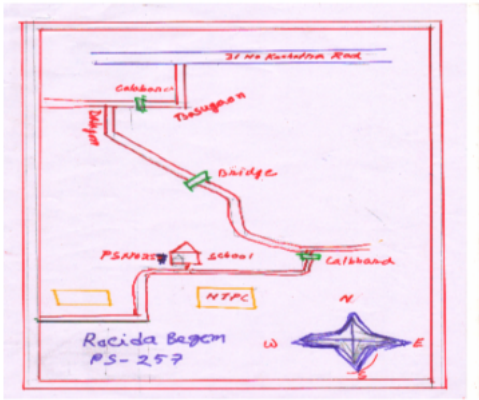

Nazri Naksha