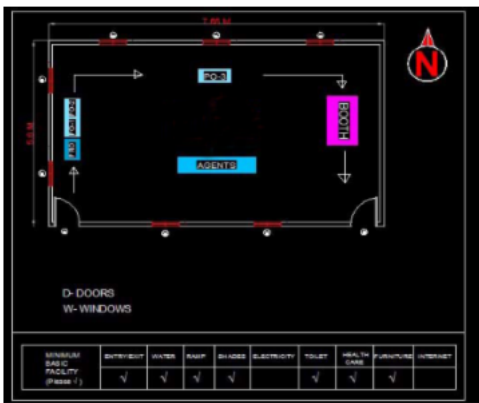

Nazri Naksha

Google Map View

Polling Station Building Front View

ভোটগ্ৰহন কেন্দ্ৰৰ সন্মুখৰ দৃশ্য

Cad View

Key MAP View