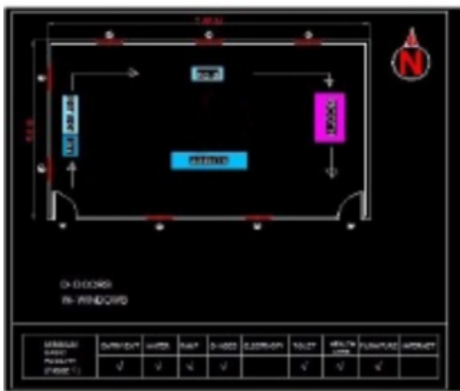

নিৰ্বাচক পঞ্জীয়ন বিষয়াৰ স্বাক্ষৰ

Nazri Naksha

Google Map View

Polling Station Building Front View

ভোটগ্ৰহন কেন্দ্ৰৰ সন্মুখৰ দৃশ্য

Cad View

Key MAP View

1 নাম : উপেন ৰায় পিতাৰ নাম: তাৰিনি কান্ত ৰায় ঘৰ নং : 0 বয়স : 31 লিঙ্গ : পুৰুষ	KLM0246553 ফটো উপলব্ধ	2 নাম : গোপালচন্দ্ৰ ৰায় পিতাৰ নাম: হৰেন্দ্ৰ ঘৰ নং : 1 বয়স : 60 লিঙ্গ : পুৰুষ	KLM2304587 ফটো উপলব্ধ	3 নাম : চন্দনাবালা ৰায় স্বামীৰ নাম: প্ৰভাতচন্দ্ৰ ঘৰ নং : 1 বয়স : 55 লিঙ্গ : মহিলা	KLM2304576 ফটো উপলব্ধ
4 নাম : বিশাখা ৰয় স্বামীৰ নাম: গোপালচন্দ্ৰ ঘৰ নং : 1 বয়স : 50 লিঙ্গ : মহিলা	KLM2304598 ফটো উপলব্ধ	5 নাম : মোহন ৰায় পিতাৰ নাম: প্ৰতাপ ৰায় ঘৰ নং : 1 বয়স : 49 লিঙ্গ : পুৰুষ	KLM2476519 ফটো উপলব্ধ	6 নাম : বাসন্তী ৰায় স্বামীৰ নাম: মোহন ৰায় ঘৰ নং : 1 বয়স : 47 লিঙ্গ : মহিলা	KLM2476508 ফটো উপলব্ধ
S 7 নাম : সবিতা ৰায় পিতাৰ নাম: হৰেন্দ্ৰ ঘৰ নং : 1 বয়স : 40 লিঙ্গ : মহিলা	KLM2304612 ফটো উপলব্ধ	8 নাম : বাবুল চন্দ্ৰ ৰায় পিতাৰ নাম: মোহন ৰায় ঘৰ নং : 1 বয়স : 38 লিঙ্গ : পুৰুষ	KLM2476520 ফটো উপলব্ধ	S 9 নাম : উত্তমা ৰায় পিতাৰ নাম: প্ৰভাত চন্দ্ৰ ৰায় ঘৰ নং : 1 বয়স : 32 লিঙ্গ : মহিলা	KLM0005728 ফটো উপলব্ধ
10 নাম : দীনানাথ ৰায় পিতাৰ নাম: গোপাল চন্দ্ৰ ৰায় ঘৰ নং : 1 বয়স : 30 লিঙ্গ : পুৰুষ	KLM0006098 ফটো উপলব্ধ	11 নাম : ললিতা ৰায় স্বামীৰ নাম: বাবুল ৰায় ঘৰ নং : 1 বয়স : 25 লিঙ্গ : মহিলা	QSP0035246 ফটো উপলব্ধ	S 12 নাম : নাজিমুদ্দিন সৈখ পিতাৰ নাম: সামছুল হক ঘৰ নং : 1 বয়স : 33 লিঙ্গ : পুৰুষ	KLM2476451 ফটো উপলব্ধ
13 নাম : গিৰি বালা ৰায় স্বামীৰ নাম: কৰেন্দ্ৰ ৰায় ঘৰ নং : 2 বয়স : 70 লিঙ্গ : মহিলা	KLM2304634 ফটো উপলব্ধ	14 নাম : শ্যাম সুন্দৰ ৰায় পিতাৰ নাম: কৰেন চন্দ্ৰ ৰায় ঘৰ নং : 2 বয়স : 51 লিঙ্গ : পুৰুষ	KLM2304645 ফটো উপলব্ধ	15 নাম : জয়দেৱ ৰায় পিতাৰ নাম: কৰেন্দ্ৰ নাৰায়ণ ৰায় ঘৰ নং : 2 বয়স : 49 লিঙ্গ : পুৰুষ	KLM2304667 ফটো উপলব্ধ
16 নাম : ভাৰতী বালা ৰায় স্বামীৰ নাম: সামসুন্দৰ ঘৰ নং : 2 বয়স : 47 লিঙ্গ : মহিলা	KLM2304656 ফটো উপলব্ধ	17 নাম : পখীলা ৰায় স্বামীৰ নাম: জয়দেৱ ৰায় ঘৰ নং : 2 বয়স : 45 লিঙ্গ : মহিলা	KLM2304678 ফটো উপলব্ধ	18 নাম : জীতেন ৰায় পিতাৰ নাম: শ্যাম সুন্দৰ ৰায় ঘৰ নং : 2 বয়স : 34 লিঙ্গ : পুৰুষ	KLM0091066 ফটো উপলব্ধ
19 নাম : পুষ্পা ৰায় স্বামীৰ নাম: জীতেন ৰায় ঘৰ নং : 2 বয়স : 27 লিঙ্গ : মহিলা	KLM0580779 ফটো উপলব্ধ	20 নাম : ৰুমি শইকিয়া স্বামীৰ নাম: ডুব্বা শইকিয়া ঘৰ নং : 2 কু বয়স : 40 লিঙ্গ : মহিলা	DCZ5337462 ফটো উপলব্ধ	21 নাম : যদুৰাম বৰ্মন পিতাৰ নাম: কিষ্টৰাম ঘৰ নং : 3 বয়স : 76 লিঙ্গ : পুৰুষ	KLM2304689 ফটো উপলব্ধ
22 নাম : সুভাগী বৰ্মন স্বামীৰ নাম: যদুৰাম ঘৰ নং : 3 বয়স : 70 লিঙ্গ : মহিলা	KLM2304690 ফটো উপলব্ধ	23 নাম : নিমাইচন্দ্ৰ বৰ্মন পিতাৰ নাম: যদুৰাম ঘৰ নং : 3 বয়স : 45 লিঙ্গ : পুৰুষ	KLM2304725 ফটো উপলব্ধ	24 নাম : ফুলমতী বৰ্মন স্বামীৰ নাম: নিমাইচন্দ্ৰ ঘৰ নং : 3 বয়স : 38 লিঙ্গ : মহিলা	KLM2304736 ফটো উপলব্ধ
25 নাম : কৰ্ণধৰ বৰ্মন পিতাৰ নাম: নিমাইচন্দ্ৰ বৰ্মন ঘৰ নং : 3 বয়স : 22 লিঙ্গ : পুৰুষ	KLM1523018 ফটো উপলব্ধ	26 নাম : গোপালচন্দ্ৰ বৰ্মন পিতাৰ নাম: যদুৰাম ঘৰ নং : 3 কু বয়স : 52 লিঙ্গ : পুৰুষ	KLM2304703 ফটো উপলব্ধ	27 নাম : অঞ্জলী বৰ্মন স্বামীৰ নাম: গোপালচন্দ্ৰ ঘৰ নং : 3 কু বয়স : 42 লিঙ্গ : মহিলা	KLM2304714 ফটো উপলব্ধ
28 নাম : প্ৰতীমা দেব সিংহ স্বামীৰ নাম: প্ৰতাপ ঘৰ নং : 8 বয়স : 80 লিঙ্গ : মহিলা	KLM2304758 ফটো উপলব্ধ	29 নাম : সন্তোষ ৰায় পিতাৰ নাম: প্ৰতাপ ৰায় ঘৰ নং : 8 বয়স : 75 লিঙ্গ : পুৰুষ	KLM2304769 ফটো উপলব্ধ	30 নাম : মৃদুলা ৰায় স্বামীৰ নাম: সন্তোষ ৰায় ঘৰ নং : 8 বয়স : 55 লিঙ্গ : মহিলা	KLM2304770 ফটো উপলব্ধ