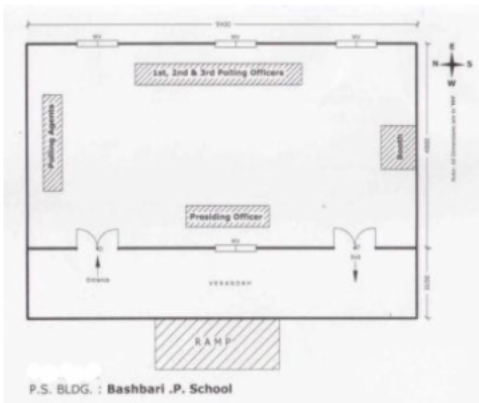

নিৰ্বাচক পঞ্জীয়ন বিষয়াৰ স্বাক্ষৰ

Nazri Naksha

Google Map View

Polling Station Building Front View

ভোটগ্ৰহন কেন্দ্ৰৰ সন্মুখৰ দৃশ্য

Cad View

Key MAP View

1 নাম : থাৰেন্দ্ৰ বসুমতাৰী পিতাৰ নাম: পুৰ্বেন্দ্ৰ বসুমতাৰী ঘৰ নং : 1 বয়স : 67 লিঙ্গ : পুৰুষ	HJL0005810 ফটো উপলব্ধ	2 নাম : সৌদৌৰ বসুমতাৰী স্বামীৰ নাম: থাৰেন্দ্ৰ বসুমতাৰী ঘৰ নং : 1 বয়স : 64 লিঙ্গ : মহিলা	HJL0005811 ফটো উপলব্ধ	3 নাম : মনিৰাম বসুমতাৰী পিতাৰ নাম: থাৰেন্দ্ৰ বসুমতাৰী ঘৰ নং : 1 বয়স : 43 লিঙ্গ : পুৰুষ	HJL0005812 ফটো উপলব্ধ
4 নাম : সৌমখৌৰ বসুমতাৰী পিতাৰ নাম: থাৰেন্দ্ৰ বসুমতাৰী ঘৰ নং : 1 বয়স : 39 লিঙ্গ : পুৰুষ	HJL0005813 ফটো উপলব্ধ	5 নাম : লৈখীমা বসুমতাৰী পিতাৰ নাম: থাৰেন্দ্ৰ বসুমতাৰী ঘৰ নং : 1 বয়স : 38 লিঙ্গ : পুৰুষ	HJL0005814 ফটো উপলব্ধ	6 নাম : বিলিফাং বসুমতাৰী পিতাৰ নাম: থাৰেন্দ্ৰ বসুমতাৰী ঘৰ নং : 1 বয়স : 34 লিঙ্গ : পুৰুষ	HJL0005815 ফটো উপলব্ধ
7 নাম : বনজ বসুমতাৰী স্বামীৰ নাম: লৌথুমা বসুমতাৰী ঘৰ নং : 1 বয়স : 34 লিঙ্গ : মহিলা	HJL0005816 ফটো উপলব্ধ	8 নাম : অহেলা বসুমতাৰী স্বামীৰ নাম: মনিৰাম বসুমতাৰী ঘৰ নং : 1 বয়স : 32 লিঙ্গ : মহিলা	HJL0005817 ফটো উপলব্ধ	9 নাম : ভাগ্য বসুমতাৰী স্বামীৰ নাম: সৌমকুৰ বসুমতাৰী ঘৰ নং : 1 বয়স : 31 লিঙ্গ : মহিলা	HJL0005820 ফটো উপলব্ধ
R 10 নাম : বিদংগশ্ৰী নাৰ্জাৰী পিতাৰ নাম: থাৰেন্দ্ৰ বসুমতাৰী ঘৰ নং : 1 বয়স : 30 লিঙ্গ : মহিলা	HJL0358044 ফটো উপলব্ধ	11 নাম : পুলনি বসুমতাৰী পিতাৰ নাম: বিলিফাং বসুমতাৰী ঘৰ নং : 1 বয়স : 29 লিঙ্গ : মহিলা	HJL0634931 ফটো উপলব্ধ	12 নাম : ধনিস্বৰ বসুমতাৰী পিতাৰ নাম: তপৈন বসুমতাৰী ঘৰ নং : 2 বয়স : 54 লিঙ্গ : পুৰুষ	HJL0005821 ফটো উপলব্ধ
13 নাম : বমেলা বসুমতাৰী স্বামীৰ নাম: ধনিস্বৰ বসুমতাৰী ঘৰ নং : 2 বয়স : 51 লিঙ্গ : মহিলা	HJL0005822 ফটো উপলব্ধ	14 নাম : দেবেনাথ বসুমতাৰী পিতাৰ নাম: ধনেশ্বৰ বসুমতাৰী ঘৰ নং : 2 বয়স : 23 লিঙ্গ : পুৰুষ	HJL1168616 ফটো উপলব্ধ	15 নাম : নিল বসুমতাৰী পিতাৰ নাম: ধনেশ্বৰ বসুমতাৰী ঘৰ নং : 2 বয়স : 19 লিঙ্গ : মহিলা	QSP0105270 ফটো উপলব্ধ
# 16 নাম : নিজিৰা বসুমতাৰী স্বামীৰ নাম: কৃষ্ণ বসুমতাৰী ঘৰ নং : 3 বয়স : 27 লিঙ্গ : মহিলা	HJL0248872 ফটো উপলব্ধ	17 নাম : বিনয় বসুমতাৰী পিতাৰ নাম: তৰেন্দ্ৰ বসুমতাৰী ঘৰ নং : 8 বয়স : 50 লিঙ্গ : পুৰুষ	HJL0005823 ফটো উপলব্ধ	18 নাম : বাদৌৰশী নাৰ্জাৰী পিতাৰ নাম: শুনিলাল নাৰ্জাৰী ঘৰ নং : 8 বয়স : 46 লিঙ্গ : মহিলা	HJL0005824 ফটো উপলব্ধ
19 নাম : সমেল্যা বসুমতাৰী পিতাৰ নাম: তৰেন্দ্ৰ বসুমতাৰী ঘৰ নং : 8 বয়স : 43 লিঙ্গ : মহিলা	HJL0005825 ফটো উপলব্ধ	20 নাম : মঞ্জলা বসুমতাৰী স্বামীৰ নাম: বিনয় বসুমতাৰী ঘৰ নং : 8 বয়স : 40 লিঙ্গ : মহিলা	HJL0005826 ফটো উপলব্ধ	21 নাম : নৰেন বৰগয়াৰী পিতাৰ নাম: কালিচৰন বৰগয়াৰী ঘৰ নং : 5 বয়স : 77 লিঙ্গ : পুৰুষ	HJL0005828 ফটো উপলব্ধ
22 নাম : অনাৰী বৰগয়াৰী স্বামীৰ নাম: নৰেন বৰগয়াৰী ঘৰ নং : 5 বয়স : 75 লিঙ্গ : মহিলা	HJL0005829 ফটো উপলব্ধ	23 নাম : জিতেন বৰগয়াৰী পিতাৰ নাম: নৰেন বৰগয়াৰী ঘৰ নং : 5 বয়স : 47 লিঙ্গ : পুৰুষ	HJL0005830 ফটো উপলব্ধ	24 নাম : বুবশী বৰগয়াৰী স্বামীৰ নাম: জিতেন্দ্ৰ বৰগয়াৰী ঘৰ নং : 5 বয়স : 43 লিঙ্গ : মহিলা	HJL0005831 ফটো উপলব্ধ
25 নাম : হেলেনা বৰগয়াৰী পিতাৰ নাম: নৰেন বৰগয়াৰী ঘৰ নং : 5 বয়স : 41 লিঙ্গ : মহিলা	HJL0005832 ফটো উপলব্ধ	26 নাম : সাৰজন বসুমতাৰী পিতাৰ নাম: তেপ্ৰী বসুমতাৰী ঘৰ নং : 5 বয়স : 38 লিঙ্গ : পুৰুষ	HJL0005833 ফটো উপলব্ধ	27 নাম : দালসিং বসুমতাৰী পিতাৰ নাম: সাৰজেন মিছাহাৰী ঘৰ নং : 5 বয়স : 38 লিঙ্গ : পুৰুষ	HJL0140616 ফটো উপলব্ধ
28 নাম : জলশ্ৰী বসুমতাৰী স্বামীৰ নাম: দালসিং বসুমতাৰী ঘৰ নং : 5 বয়স : 30 লিঙ্গ : মহিলা	HJL0358770 ফটো উপলব্ধ	29 নাম : সৌমাওসাৰ বসুমতাৰী পিতাৰ নাম: সাৰজেন বসুমতাৰী ঘৰ নং : 5 বয়স : 28 লিঙ্গ : পুৰুষ	HJL0358564 ফটো উপলব্ধ	S 30 নাম : সুদেম বসুমতাৰী স্বামীৰ নাম: সৌমাওসাৰ বসুমতাৰী ঘৰ নং : 5 বয়স : 28 লিঙ্গ : মহিলা	HJL0470419 ফটো উপলব্ধ