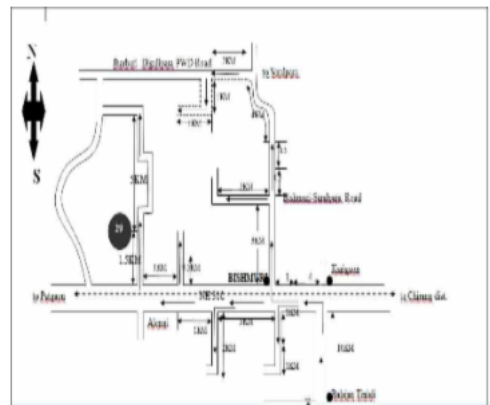

নিৰ্বাচক পঞ্জীয়ন বিষয়াৰ স্বাক্ষৰ

Nazri Naksha

Google Map View

Polling Station Building Front View

ভোটগ্ৰহন কেন্দ্ৰৰ সন্মুখৰ দৃশ্য

Cad View

Key MAP View

1 নাম : মনোৰমা মুছাহাৰী স্বামীৰ নাম: কৰ্ণেশ্বৰ ঘৰ নং : 1 বয়স : 54 লিঙ্গ : মহিলা	HJL2734578 ফটো উপলব্ধ	2 নাম : ধৰমসিং মছাহাৰী পিতাৰ নাম: গোসাই মছাহাৰী ঘৰ নং : 1 বয়স : 22 লিঙ্গ : পুৰুষ	QSP0114793 ফটো উপলব্ধ	3 নাম : সাপিনি বসুমতাৰী স্বামীৰ নাম: দানসীৰাং মছাহাৰী ঘৰ নং : 1 বয়স : 21 লিঙ্গ : মহিলা	QSP0114876 ফটো উপলব্ধ
4 নাম : বাবেন বসুমতাৰী পিতাৰ নাম: শোভাৰাম ঘৰ নং : 2 বয়স : 58 লিঙ্গ : পুৰুষ	HJL2734589 ফটো উপলব্ধ	5 নাম : বিন বসুমতাৰী স্বামীৰ নাম: সবেন ঘৰ নং : 2 বয়স : 52 লিঙ্গ : মহিলা	HJL2734590 ফটো উপলব্ধ	6 নাম : গীতা বসুমতাৰী পিতাৰ নাম: বাবেন বসুমতাৰী ঘৰ নং : 2 বয়স : 26 লিঙ্গ : মহিলা	HJL0383034 ফটো উপলব্ধ
7 নাম : তিলোক বসুমতাৰী পিতাৰ নাম: গোবিন্দ ঘৰ নং : 9 বয়স : 64 লিঙ্গ : পুৰুষ	HJL2734603 ফটো উপলব্ধ	8 নাম : সুনীলা বসুমতাৰী স্বামীৰ নাম: তিলোক ঘৰ নং : 9 বয়স : 61 লিঙ্গ : মহিলা	HJL2734614 ফটো উপলব্ধ	9 নাম : প্ৰবীন নাৰ্জাৰী পিতাৰ নাম: বুবনাথ নাৰ্জাৰী ঘৰ নং : 8 বয়স : 66 লিঙ্গ : পুৰুষ	HJL1169952 ফটো উপলব্ধ
10 নাম : জয়মতী নাৰ্জাৰী স্বামীৰ নাম: সবেন্দ্র ঘৰ নং : 8 বয়স : 63 লিঙ্গ : মহিলা	HJL2734658 ফটো উপলব্ধ	11 নাম : জাইখাং নাৰ্জাৰী পিতাৰ নাম: সবেন্দ্র ঘৰ নং : 8 বয়স : 33 লিঙ্গ : পুৰুষ	HJL2734636 ফটো উপলব্ধ	12 নাম : খৌমতা নাৰ্জাৰী পিতাৰ নাম: সবেন্দ্র ঘৰ নং : 8 বয়স : 31 লিঙ্গ : পুৰুষ	HJL2734669 ফটো উপলব্ধ
13 নাম : ককিলা নাৰ্জাৰী স্বামীৰ নাম: জাইক্লাং নাৰ্জাৰী ঘৰ নং : 4 বয়স : 28 লিঙ্গ : মহিলা	HJL2251205 ফটো উপলব্ধ	14 নাম : সুনীৰাম বসুমতাৰী পিতাৰ নাম: সুৰেশ্বৰ ঘৰ নং : 5 বয়স : 63 লিঙ্গ : পুৰুষ	HJL2734681 ফটো উপলব্ধ	15 নাম : ঔবাসী বসুমতাৰী স্বামীৰ নাম: সুশীৰাম ঘৰ নং : 5 বয়স : 61 লিঙ্গ : মহিলা	HJL2734692 ফটো উপলব্ধ
16 নাম : লাউকব বসুমতাৰী পিতাৰ নাম: শুনিৰাম ঘৰ নং : 5 বয়স : 32 লিঙ্গ : পুৰুষ	HJL2734670 ফটো উপলব্ধ	17 নাম : বমাইলী বসুমতাৰী পিতাৰ নাম: সুনীৰাম বসুমতাৰী ঘৰ নং : 5 বয়স : 21 লিঙ্গ : মহিলা	QSP0114629 ফটো উপলব্ধ	18 নাম : বলেন্দ্ৰ বসুমতাৰী পিতাৰ নাম: বিষ্ণুৰাম ঘৰ নং : 6 বয়স : 65 লিঙ্গ : পুৰুষ	HJL2734705 ফটো উপলব্ধ
19 নাম : সুলেখা বসুমতাৰী স্বামীৰ নাম: বলেন্দ্ৰ ঘৰ নং : 6 বয়স : 62 লিঙ্গ : মহিলা	HJL2734716 ফটো উপলব্ধ	20 নাম : দেৰহাসাদ বসুমতাৰী পিতাৰ নাম: বলেন্দ্ৰ বসুমতাৰী ঘৰ নং : 6 বয়স : 26 লিঙ্গ : পুৰুষ	HJL0581025 ফটো উপলব্ধ	21 নাম : দিদৌম বসুমতাৰী পিতাৰ নাম: বলেন্দ্ৰ বসুমতাৰী ঘৰ নং : 6 বয়স : 25 লিঙ্গ : পুৰুষ	HJL0606111 ফটো উপলব্ধ
22 নাম : সনালী বসুমতাৰী স্বামীৰ নাম: দেৰহাসাত বসুমতাৰী ঘৰ নং : 6 বয়স : 24 লিঙ্গ : মহিলা	HJL0606095 ফটো উপলব্ধ	23 নাম : শুকুৰসিং বসুমতাৰী পিতাৰ নাম: হেমন্ত ঘৰ নং : 8 বয়স : 62 লিঙ্গ : পুৰুষ	HJL2734727 ফটো উপলব্ধ	24 নাম : জলেশ্বৰী বসুমতাৰী স্বামীৰ নাম: শুকুৰসিং ঘৰ নং : 8 বয়স : 59 লিঙ্গ : মহিলা	HJL2734738 ফটো উপলব্ধ
25 নাম : অম্বে বসুমতাৰী পিতাৰ নাম: শুকুৰসিং বসুমতাৰী ঘৰ নং : 8 বয়স : 41 লিঙ্গ : মহিলা	HJL2734749 ফটো উপলব্ধ	26 নাম : কুমাৰ বসুমতাৰী পিতাৰ নাম: শুকুৰসিং বসুমতাৰী ঘৰ নং : 8 বয়স : 39 লিঙ্গ : পুৰুষ	HJL2734750 ফটো উপলব্ধ	27 নাম : জুমনা বসুমতাৰী স্বামীৰ নাম: কুমাৰ বসুমতাৰী ঘৰ নং : 8 বয়স : 37 লিঙ্গ : মহিলা	HJL2734761 ফটো উপলব্ধ
28 নাম : বিজয় বসুমতাৰী পিতাৰ নাম: শুকুৰসিং ঘৰ নং : 8 বয়স : 34 লিঙ্গ : পুৰুষ	HJL2734772 ফটো উপলব্ধ	29 নাম : টেমনা বসুমতাৰী পিতাৰ নাম: জলেশ্বৰ ঘৰ নং : 8 বয়স : 32 লিঙ্গ : পুৰুষ	HJL2734783 ফটো উপলব্ধ	30 নাম : বেবেন দৈমাৰী স্বামীৰ নাম: নৰেন ঘৰ নং : 9 বয়স : 72 লিঙ্গ : মহিলা	HJL2734794 ফটো উপলব্ধ