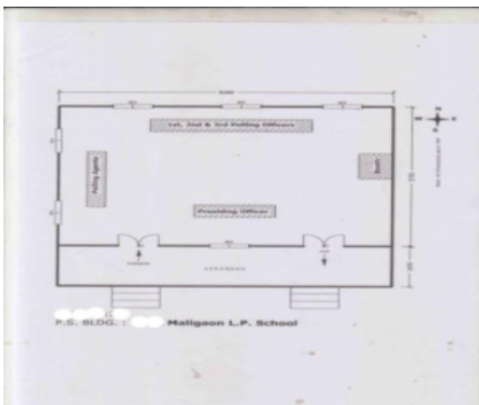

নিৰ্বাচক পঞ্জীয়ন বিষয়াৰ স্বাক্ষৰ

Nazri Naksha

Google Map View

Polling Station Building Front View

ভোটগ্ৰহন কেন্দ্ৰৰ সন্মুখৰ দৃশ্য

Cad View

Key MAP View

1 নাম : মনোৰমা মুছাহাৰী স্বামীৰ নাম: কৰ্ণেশ্বৰ ঘৰ নং : 1 বয়স : 54 লিঙ্গ : মহিলা	HJL2734578 ফটো উপলব্ধ	2 নাম : ধৰমসিং মছাহাৰী পিতাৰ নাম: গোসাই মছাহাৰী ঘৰ নং : 1 বয়স : 22 লিঙ্গ : পুৰুষ	QSP0114793 ফটো উপলব্ধ	3 নাম : সাপিনি বসুমতাৰী স্বামীৰ নাম: দানসীৰাং মছাহাৰী ঘৰ নং : 1 বয়স : 21 লিঙ্গ : মহিলা	QSP0114876 ফটো উপলব্ধ
4 নাম : বাবেন বসুমতাৰী পিতাৰ নাম: শোভাৰাম ঘৰ নং : 2 বয়স : 58 লিঙ্গ : পুৰুষ	HJL2734589 ফটো উপলব্ধ	5 নাম : বিন বসুমতাৰী স্বামীৰ নাম: সবেন ঘৰ নং : 2 বয়স : 52 লিঙ্গ : মহিলা	HJL2734590 ফটো উপলব্ধ	6 নাম : গীতা বসুমতাৰী পিতাৰ নাম: বাবেন বসুমতাৰী ঘৰ নং : 2 বয়স : 26 লিঙ্গ : মহিলা	HJL0383034 ফটো উপলব্ধ
7 নাম : তিলোক বসুমতাৰী পিতাৰ নাম: গোবিন্দ ঘৰ নং : 9 বয়স : 64 লিঙ্গ : পুৰুষ	HJL2734603 ফটো উপলব্ধ	8 নাম : সুনীলা বসুমতাৰী স্বামীৰ নাম: তিলোক ঘৰ নং : 9 বয়স : 61 লিঙ্গ : মহিলা	HJL2734614 ফটো উপলব্ধ	9 নাম : প্ৰবীন নাৰ্জাৰী পিতাৰ নাম: বুবনাথ নাৰ্জাৰী ঘৰ নং : 8 বয়স : 66 লিঙ্গ : পুৰুষ	HJL1169952 ফটো উপলব্ধ
10 নাম : জয়মতী নাৰ্জাৰী স্বামীৰ নাম: সবেন্দ্র ঘৰ নং : 8 বয়স : 63 লিঙ্গ : মহিলা	HJL2734658 ফটো উপলব্ধ	11 নাম : জাইখাং নাৰ্জাৰী পিতাৰ নাম: সবেন্দ্র ঘৰ নং : 8 বয়স : 33 লিঙ্গ : পুৰুষ	HJL2734636 ফটো উপলব্ধ	12 নাম : খৌমতা নাৰ্জাৰী পিতাৰ নাম: সবেন্দ্র ঘৰ নং : 8 বয়স : 31 লিঙ্গ : পুৰুষ	HJL2734669 ফটো উপলব্ধ
13 নাম : ককিলা নাৰ্জাৰী স্বামীৰ নাম: জাইক্লাং নাৰ্জাৰী ঘৰ নং : 4 বয়স : 28 লিঙ্গ : মহিলা	HJL2251205 ফটো উপলব্ধ	14 নাম : সুনীৰাম বসুমতাৰী পিতাৰ নাম: সুৰেশ্বৰ ঘৰ নং : 5 বয়স : 63 লিঙ্গ : পুৰুষ	HJL2734681 ফটো উপলব্ধ	15 নাম : ঔবাসী বসুমতাৰী স্বামীৰ নাম: সুশীৰাম ঘৰ নং : 5 বয়স : 61 লিঙ্গ : মহিলা	HJL2734692 ফটো উপলব্ধ
16 নাম : লাউকব বসুমতাৰী পিতাৰ নাম: শুনিৰাম ঘৰ নং : 5 বয়স : 32 লিঙ্গ : পুৰুষ	HJL2734670 ফটো উপলব্ধ	17 নাম : বমাইলী বসুমতাৰী পিতাৰ নাম: সুনীৰাম বসুমতাৰী ঘৰ নং : 5 বয়স : 21 লিঙ্গ : মহিলা	QSP0114629 ফটো উপলব্ধ	18 নাম : বলেন্দ্ৰ বসুমতাৰী পিতাৰ নাম: বিষ্ণুৰাম ঘৰ নং : 6 বয়স : 65 লিঙ্গ : পুৰুষ	HJL2734705 ফটো উপলব্ধ
19 নাম : সুলেখা বসুমতাৰী স্বামীৰ নাম: বলেন্দ্ৰ ঘৰ নং : 6 বয়স : 62 লিঙ্গ : মহিলা	HJL2734716 ফটো উপলব্ধ	20 নাম : দেৰহাসাদ বসুমতাৰী পিতাৰ নাম: বলেন্দ্ৰ বসুমতাৰী ঘৰ নং : 6 বয়স : 26 লিঙ্গ : পুৰুষ	HJL0581025 ফটো উপলব্ধ	21 নাম : দিদৌম বসুমতাৰী পিতাৰ নাম: বলেন্দ্ৰ বসুমতাৰী ঘৰ নং : 6 বয়স : 25 লিঙ্গ : পুৰুষ	HJL0606111 ফটো উপলব্ধ
22 নাম : সনালী বসুমতাৰী স্বামীৰ নাম: দেৰহাসাত বসুমতাৰী ঘৰ নং : 6 বয়স : 24 লিঙ্গ : মহিলা	HJL0606095 ফটো উপলব্ধ	23 নাম : শুকুৰসিং বসুমতাৰী পিতাৰ নাম: হেমন্ত ঘৰ নং : 8 বয়স : 62 লিঙ্গ : পুৰুষ	HJL2734727 ফটো উপলব্ধ	24 নাম : জলেশ্বৰী বসুমতাৰী স্বামীৰ নাম: শুকুৰসিং ঘৰ নং : 8 বয়স : 59 লিঙ্গ : মহিলা	HJL2734738 ফটো উপলব্ধ
25 নাম : অম্বে বসুমতাৰী পিতাৰ নাম: শুকুৰসিং বসুমতাৰী ঘৰ নং : 8 বয়স : 41 লিঙ্গ : মহিলা	HJL2734749 ফটো উপলব্ধ	26 নাম : কুমাৰ বসুমতাৰী পিতাৰ নাম: শুকুৰসিং বসুমতাৰী ঘৰ নং : 8 বয়স : 39 লিঙ্গ : পুৰুষ	HJL2734750 ফটো উপলব্ধ	27 নাম : জুমনা বসুমতাৰী স্বামীৰ নাম: কুমাৰ বসুমতাৰী ঘৰ নং : 8 বয়স : 37 লিঙ্গ : মহিলা	HJL2734761 ফটো উপলব্ধ
28 নাম : বিজয় বসুমতাৰী পিতাৰ নাম: শুকুৰসিং ঘৰ নং : 8 বয়স : 34 লিঙ্গ : পুৰুষ	HJL2734772 ফটো উপলব্ধ	29 নাম : টেমনা বসুমতাৰী পিতাৰ নাম: জলেশ্বৰ ঘৰ নং : 8 বয়স : 32 লিঙ্গ : পুৰুষ	HJL2734783 ফটো উপলব্ধ	30 নাম : বেবেন দৈমাৰী স্বামীৰ নাম: নৰেন ঘৰ নং : 9 বয়স : 72 লিঙ্গ : মহিলা	HJL2734794 ফটো উপলব্ধ