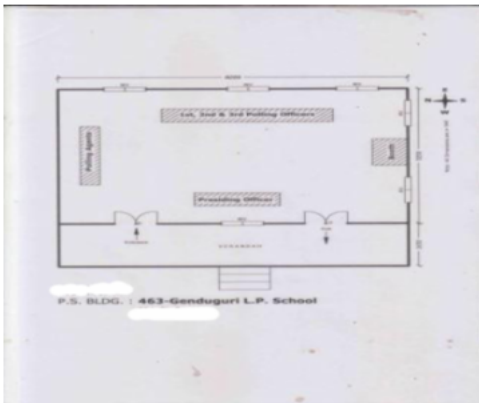

নিৰ্বাচক পঞ্জীয়ন বিষয়াৰ স্বাক্ষৰ

Nazri Naksha

Google Map View

Polling Station Building Front View

ভোটগ্ৰহন কেন্দ্ৰৰ সন্মুখৰ দৃশ্য

Cad View

Key MAP View

1 নাম : ফুলমতী বসুমতাৰী স্বামীৰ নাম : খৰ্গেশ্বৰ বসুমতাৰী ঘৰ নং : 00 বয়স : 50 লিঙ্গ : মহিলা	HJL0295253 ফটো উপলব্ধ	2 নাম : বেৰ্গ বসুমতাৰী পিতাৰ নাম : খৰ্গেশ্বৰ ঘৰ নং : 1 বয়স : 56 লিঙ্গ : পুৰুষ	HJL0002776 ফটো উপলব্ধ	3 নাম : বিনয় কুমাৰ বসুমতাৰী পিতাৰ নাম : খৰ্গেশ্বৰ বসুমতাৰী ঘৰ নং : 1 বয়স : 56 লিঙ্গ : পুৰুষ	HJL6234566 ফটো উপলব্ধ
4 নাম : বৈশাখী বসুমতাৰী স্বামীৰ নাম : বিনয় ঘৰ নং : 1 বয়স : 52 লিঙ্গ : মহিলা	HJL0002777 ফটো উপলব্ধ	5 নাম : হাদুং গ্ৰোৰা বসুমতাৰী পিতাৰ নাম : বিনয় কুমাৰ বসুমতাৰী ঘৰ নং : 1 বয়স : 31 লিঙ্গ : পুৰুষ	HJL2098717 ফটো উপলব্ধ	6 নাম : জমুনা বসুমতাৰী পিতাৰ নাম : বিনয় বসুমতাৰী ঘৰ নং : 01 বয়স : 28 লিঙ্গ : মহিলা	HJL0595256 ফটো উপলব্ধ
7 নাম : অমবিত সিং বসুমতাৰী মাতৃৰ নাম : পুলমতী বসুমতাৰী ঘৰ নং : 01 বয়স : 23 লিঙ্গ : পুৰুষ	HJL0427054 ফটো উপলব্ধ	8 নাম : নয়না বসুমতাৰী পিতাৰ নাম : দখিখাও ঘৰ নং : 2 বয়স : 68 লিঙ্গ : পুৰুষ	HJL0002778 ফটো উপলব্ধ	9 নাম : খৈবাৰী বসুমতাৰী স্বামীৰ নাম : নয়না ঘৰ নং : 2 বয়স : 54 লিঙ্গ : মহিলা	HJL0002779 ফটো উপলব্ধ
10 নাম : জৌংমা বসুমতাৰী পিতাৰ নাম : নয়না বসুমতাৰী ঘৰ নং : 2 বয়স : 34 লিঙ্গ : মহিলা	HJL0002780 ফটো উপলব্ধ	11 নাম : হাংমা বসুমতাৰী স্বামীৰ নাম : জৌংমা বসুমতাৰী ঘৰ নং : 2 বয়স : 31 লিঙ্গ : মহিলা	HJL0002781 ফটো উপলব্ধ	12 নাম : রহীলী বসুমতাৰী পিতাৰ নাম : নয়না বসুমতাৰী ঘৰ নং : 2 বয়স : 25 লিঙ্গ : মহিলা	HJL0497701 ফটো উপলব্ধ
13 নাম : ফুলেশ্বৰ বসুমতাৰী পিতাৰ নাম : দখিৰাম ঘৰ নং : 3 বয়স : 61 লিঙ্গ : পুৰুষ	HJL6234680 ফটো উপলব্ধ	E 14 নাম : মৌচুমী বসুমতাৰী স্বামীৰ নাম : ফুলেশ্বৰ ঘৰ নং : 3 বয়স : 58 লিঙ্গ : মহিলা	HJL6234691 ফটো উপলব্ধ	15 নাম : কন্দৰ্প বসুমতাৰী পিতাৰ নাম : দখিৰাম ঘৰ নং : 3 বয়স : 56 লিঙ্গ : পুৰুষ	HJL6234704 ফটো উপলব্ধ
16 নাম : শুচিলা বসুমতাৰী স্বামীৰ নাম : কন্দৰ্প ঘৰ নং : 3 বয়স : 54 লিঙ্গ : মহিলা	HJL0002784 ফটো উপলব্ধ	17 নাম : পিন্টু বসুমতাৰী পিতাৰ নাম : কান্দাৰপা বসুমতাৰী ঘৰ নং : 9 বয়স : 27 লিঙ্গ : পুৰুষ	HJL0460196 ফটো উপলব্ধ	18 নাম : সজমা বসুমতাৰী পিতাৰ নাম : কন্দৰ্প বসুমতাৰী ঘৰ নং : 3 বয়স : 21 লিঙ্গ : মহিলা	HJL2208692 ফটো উপলব্ধ
R 19 নাম : গয়শ্ৰী বসুমতাৰী স্বামীৰ নাম : লাউখায় ঘৰ নং : 8 বয়স : 76 লিঙ্গ : মহিলা	HJL0002785 ফটো উপলব্ধ	20 নাম : বিন্দাউ বসুমতাৰী মাতৃৰ নাম : গয়শ্ৰী ঘৰ নং : 8 বয়স : 37 লিঙ্গ : পুৰুষ	HJL0002786 ফটো উপলব্ধ	21 নাম : সীতা বসুমতাৰী স্বামীৰ নাম : বিন্দাউ বসুমতাৰী ঘৰ নং : 8 বয়স : 30 লিঙ্গ : মহিলা	HJL2098728 ফটো উপলব্ধ
22 নাম : নিবাৰী বৰগয়াৰী স্বামীৰ নাম : সানসাঁৰাং বৰগয়াৰী ঘৰ নং : 4 বয়স : 28 লিঙ্গ : মহিলা	HJL2240141 ফটো উপলব্ধ	23 নাম : শুনৰাম বসুমতাৰী পিতাৰ নাম : লাউখায় বসুমতাৰী ঘৰ নং : 8 বয়স : 54 লিঙ্গ : পুৰুষ	HJL0002787 ফটো উপলব্ধ	24 নাম : প্ৰতিমা বসুমতাৰী স্বামীৰ নাম : শুনৰাম ঘৰ নং : 8 বয়স : 41 লিঙ্গ : মহিলা	HJL0002788 ফটো উপলব্ধ
25 নাম : মনিৰাম বসুমতাৰী পিতাৰ নাম : খৰ্গেশ্বৰ ঘৰ নং : 5 বয়স : 65 লিঙ্গ : পুৰুষ	HJL0002789 ফটো উপলব্ধ	26 নাম : ধনশ্ৰী বসুমতাৰী স্বামীৰ নাম : মনিৰাম বসুমতাৰী ঘৰ নং : 5 বয়স : 60 লিঙ্গ : মহিলা	QSP0062729 ফটো উপলব্ধ	27 নাম : কাম্ফা বসুমতাৰী পিতাৰ নাম : মনিৰাম ঘৰ নং : 5 বয়স : 38 লিঙ্গ : পুৰুষ	HJL6234806 ফটো উপলব্ধ
28 নাম : নবিন বসুমতাৰী পিতাৰ নাম : মনিৰাম বসুমতাৰী ঘৰ নং : 5 বয়স : 28 লিঙ্গ : পুৰুষ	HJL0328229 ফটো উপলব্ধ	29 নাম : মেৰ্গা বৰগয়াৰী পিতাৰ নাম : যদুৰাম ঘৰ নং : 6 বয়স : 61 লিঙ্গ : পুৰুষ	HJL6234817 ফটো উপলব্ধ	30 নাম : অনজালু বৰগয়াৰী পিতাৰ নাম : মেৰ্গা ঘৰ নং : 6 বয়স : 44 লিঙ্গ : পুৰুষ	HJL6234828 ফটো উপলব্ধ