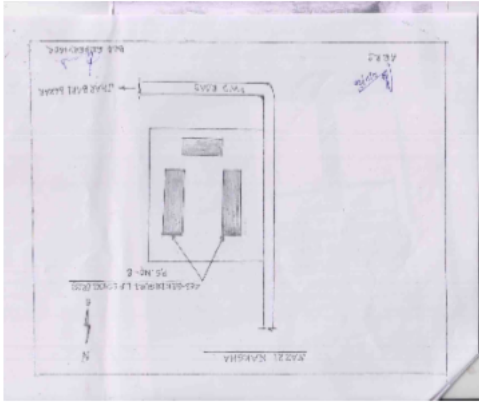

নিৰ্বাচক পঞ্জীয়ন বিষয়াৰ স্বাক্ষৰ

Nazri Naksha

Google Map View

Polling Station Building Front View

ভোটগ্ৰহন কেন্দ্ৰৰ সন্মুখৰ দৃশ্য

Cad View

Key MAP View

1 নাম : ফুলমতী বসুমতাৰী স্বামীৰ নাম : খৰ্গেশ্বৰ বসুমতাৰী ঘৰ নং : 00 বয়স : 50 লিঙ্গ : মহিলা	HJL0295253 ফটো উপলব্ধ	2 নাম : বেৰ্গ বসুমতাৰী পিতাৰ নাম : খৰ্গেশ্বৰ ঘৰ নং : 1 বয়স : 56 লিঙ্গ : পুৰুষ	HJL0002776 ফটো উপলব্ধ	3 নাম : বিনয় কুমাৰ বসুমতাৰী পিতাৰ নাম : খৰ্গেশ্বৰ বসুমতাৰী ঘৰ নং : 1 বয়স : 56 লিঙ্গ : পুৰুষ	HJL6234566 ফটো উপলব্ধ
4 নাম : বৈশাখী বসুমতাৰী স্বামীৰ নাম : বিনয় ঘৰ নং : 1 বয়স : 52 লিঙ্গ : মহিলা	HJL0002777 ফটো উপলব্ধ	5 নাম : হাদুং গ্ৰোৰা বসুমতাৰী পিতাৰ নাম : বিনয় কুমাৰ বসুমতাৰী ঘৰ নং : 1 বয়স : 31 লিঙ্গ : পুৰুষ	HJL2098717 ফটো উপলব্ধ	6 নাম : জমুনা বসুমতাৰী পিতাৰ নাম : বিনয় বসুমতাৰী ঘৰ নং : 01 বয়স : 28 লিঙ্গ : মহিলা	HJL0595256 ফটো উপলব্ধ
7 নাম : অমবিত সিং বসুমতাৰী মাতৃৰ নাম : পুলমতী বসুমতাৰী ঘৰ নং : 01 বয়স : 23 লিঙ্গ : পুৰুষ	HJL0427054 ফটো উপলব্ধ	8 নাম : নয়না বসুমতাৰী পিতাৰ নাম : দখিখাও ঘৰ নং : 2 বয়স : 68 লিঙ্গ : পুৰুষ	HJL0002778 ফটো উপলব্ধ	9 নাম : খৈবাৰী বসুমতাৰী স্বামীৰ নাম : নয়না ঘৰ নং : 2 বয়স : 54 লিঙ্গ : মহিলা	HJL0002779 ফটো উপলব্ধ
10 নাম : জৌংমা বসুমতাৰী পিতাৰ নাম : নয়না বসুমতাৰী ঘৰ নং : 2 বয়স : 34 লিঙ্গ : মহিলা	HJL0002780 ফটো উপলব্ধ	11 নাম : হাংমা বসুমতাৰী স্বামীৰ নাম : জৌংমা বসুমতাৰী ঘৰ নং : 2 বয়স : 31 লিঙ্গ : মহিলা	HJL0002781 ফটো উপলব্ধ	12 নাম : রহীলী বসুমতাৰী পিতাৰ নাম : নয়না বসুমতাৰী ঘৰ নং : 2 বয়স : 25 লিঙ্গ : মহিলা	HJL0497701 ফটো উপলব্ধ
13 নাম : ফুলেশ্বৰ বসুমতাৰী পিতাৰ নাম : দখিৰাম ঘৰ নং : 3 বয়স : 61 লিঙ্গ : পুৰুষ	HJL6234680 ফটো উপলব্ধ	E 14 নাম : মৌচুমী বসুমতাৰী স্বামীৰ নাম : ফুলেশ্বৰ ঘৰ নং : 3 বয়স : 58 লিঙ্গ : মহিলা	HJL6234691 ফটো উপলব্ধ	15 নাম : কন্দৰ্প বসুমতাৰী পিতাৰ নাম : দখিৰাম ঘৰ নং : 3 বয়স : 56 লিঙ্গ : পুৰুষ	HJL6234704 ফটো উপলব্ধ
16 নাম : শুচিলা বসুমতাৰী স্বামীৰ নাম : কন্দৰ্প ঘৰ নং : 3 বয়স : 54 লিঙ্গ : মহিলা	HJL0002784 ফটো উপলব্ধ	17 নাম : পিন্টু বসুমতাৰী পিতাৰ নাম : কান্দাৰপা বসুমতাৰী ঘৰ নং : 9 বয়স : 27 লিঙ্গ : পুৰুষ	HJL0460196 ফটো উপলব্ধ	18 নাম : সজমা বসুমতাৰী পিতাৰ নাম : কন্দৰ্প বসুমতাৰী ঘৰ নং : 3 বয়স : 21 লিঙ্গ : মহিলা	HJL2208692 ফটো উপলব্ধ
R 19 নাম : গয়শ্ৰী বসুমতাৰী স্বামীৰ নাম : লাউখায় ঘৰ নং : 8 বয়স : 76 লিঙ্গ : মহিলা	HJL0002785 ফটো উপলব্ধ	20 নাম : বিন্দাউ বসুমতাৰী মাতৃৰ নাম : গয়শ্ৰী ঘৰ নং : 8 বয়স : 37 লিঙ্গ : পুৰুষ	HJL0002786 ফটো উপলব্ধ	21 নাম : সীতা বসুমতাৰী স্বামীৰ নাম : বিন্দাউ বসুমতাৰী ঘৰ নং : 8 বয়স : 30 লিঙ্গ : মহিলা	HJL2098728 ফটো উপলব্ধ
22 নাম : নিবাৰী বৰগয়াৰী স্বামীৰ নাম : সানসাঁৰাং বৰগয়াৰী ঘৰ নং : 4 বয়স : 28 লিঙ্গ : মহিলা	HJL2240141 ফটো উপলব্ধ	23 নাম : শুনৰাম বসুমতাৰী পিতাৰ নাম : লাউখায় বসুমতাৰী ঘৰ নং : 8 বয়স : 54 লিঙ্গ : পুৰুষ	HJL0002787 ফটো উপলব্ধ	24 নাম : প্ৰতিমা বসুমতাৰী স্বামীৰ নাম : শুনৰাম ঘৰ নং : 8 বয়স : 41 লিঙ্গ : মহিলা	HJL0002788 ফটো উপলব্ধ
25 নাম : মনিৰাম বসুমতাৰী পিতাৰ নাম : খৰ্গেশ্বৰ ঘৰ নং : 5 বয়স : 65 লিঙ্গ : পুৰুষ	HJL0002789 ফটো উপলব্ধ	26 নাম : ধনশ্ৰী বসুমতাৰী স্বামীৰ নাম : মনিৰাম বসুমতাৰী ঘৰ নং : 5 বয়স : 60 লিঙ্গ : মহিলা	QSP0062729 ফটো উপলব্ধ	27 নাম : কাম্ফা বসুমতাৰী পিতাৰ নাম : মনিৰাম ঘৰ নং : 5 বয়স : 38 লিঙ্গ : পুৰুষ	HJL6234806 ফটো উপলব্ধ
28 নাম : নবিন বসুমতাৰী পিতাৰ নাম : মনিৰাম বসুমতাৰী ঘৰ নং : 5 বয়স : 28 লিঙ্গ : পুৰুষ	HJL0328229 ফটো উপলব্ধ	29 নাম : মেৰ্গা বৰগয়াৰী পিতাৰ নাম : যদুৰাম ঘৰ নং : 6 বয়স : 61 লিঙ্গ : পুৰুষ	HJL6234817 ফটো উপলব্ধ	30 নাম : অনজালু বৰগয়াৰী পিতাৰ নাম : মেৰ্গা ঘৰ নং : 6 বয়স : 44 লিঙ্গ : পুৰুষ	HJL6234828 ফটো উপলব্ধ