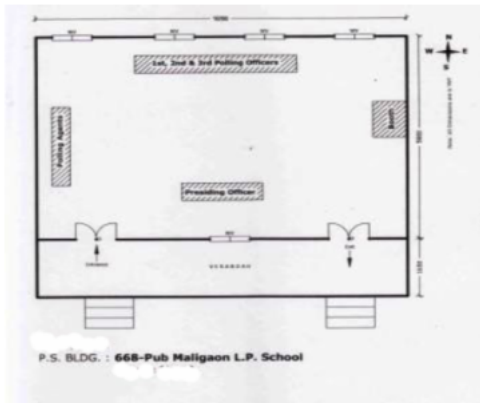

নিৰ্বাচক পঞ্জীয়ন বিষয়াৰ স্বাক্ষৰ

Nazri Naksha

Google Map View

Polling Station Building Front View

ভোটগ্ৰহন কেন্দ্ৰৰ সন্মুখৰ দৃশ্য

Cad View

Key MAP View

1 নাম : গনেশ নাৰ্জাৰী পিতাৰ নাম: ৰামচা ঘৰ নং : 1 বয়স : 61 লিঙ্গ : পুৰুষ	HJL2534567 ফটো উপলব্ধ	2 নাম : ৰমেশ নাৰ্জাৰী স্বামীৰ নাম: গনেশ ঘৰ নং : 1 বয়স : 56 লিঙ্গ : মহিলা	HJL2534578 ফটো উপলব্ধ	3 নাম : পৰশুৰাম নাৰ্জাৰী পিতাৰ নাম: গনেশ নাৰ্জাৰী ঘৰ নং : 1 বয়স : 39 লিঙ্গ : পুৰুষ	HJL2534589 ফটো উপলব্ধ
4 নাম : ৰৈসমৈ নাৰ্জাৰী স্বামীৰ নাম: দানসাঁৰাং নাৰ্জাৰী ঘৰ নং : 1 বয়স : 38 লিঙ্গ : মহিলা	HJL0449496 ফটো উপলব্ধ	5 নাম : লবা নাৰ্জাৰী পিতাৰ নাম: গনেশ ঘৰ নং : 1 বয়স : 37 লিঙ্গ : পুৰুষ	HJL2534590 ফটো উপলব্ধ	6 নাম : কুচু নাৰ্জাৰী পিতাৰ নাম: গনেশ নাৰ্জাৰী ঘৰ নং : 1 বয়স : 36 লিঙ্গ : পুৰুষ	HJL2534603 ফটো উপলব্ধ
7 নাম : দানসাঁৰাং নাৰ্জাৰী পিতাৰ নাম: গনেশ নাৰ্জাৰী ঘৰ নং : 1 বয়স : 28 লিঙ্গ : পুৰুষ	HJL0245688 ফটো উপলব্ধ	# 8 নাম : জনালী নাৰ্জাৰী স্বামীৰ নাম: পোশুৰাম নাৰ্জাৰী ঘৰ নং : 1 বয়স : 34 লিঙ্গ : মহিলা	HJL0328062 ফটো উপলব্ধ	9 নাম : হিনা নাৰ্জাৰী স্বামীৰ নাম: কুসু নাৰ্জাৰী ঘৰ নং : 1 বয়স : 26 লিঙ্গ : মহিলা	HJL1129063 ফটো উপলব্ধ
10 নাম : মহেশ নাৰ্জাৰী পিতাৰ নাম: ৰামচা ঘৰ নং : 2 বয়স : 56 লিঙ্গ : পুৰুষ	HJL2534625 ফটো উপলব্ধ	11 নাম : বিনাবতী নাৰ্জাৰী স্বামীৰ নাম: মহেশ ঘৰ নং : 2 বয়স : 51 লিঙ্গ : মহিলা	HJL2534636 ফটো উপলব্ধ	12 নাম : সুশীল নাৰ্জাৰী পিতাৰ নাম: প্ৰতাপ নাৰ্জাৰী ঘৰ নং : 2 বয়স : 50 লিঙ্গ : পুৰুষ	QSP0118661 ফটো উপলব্ধ
13 নাম : ৰমেশ নাৰ্জাৰী পিতাৰ নাম: সুশীল নাৰ্জাৰী ঘৰ নং : 2 বয়স : 38 লিঙ্গ : মহিলা	QSP0119875 ফটো উপলব্ধ	14 নাম : বুদ্ধিৰাম নাৰ্জাৰী পিতাৰ নাম: মহেশ নাৰ্জাৰী ঘৰ নং : 2 বয়স : 24 লিঙ্গ : পুৰুষ	HJL0546341 ফটো উপলব্ধ	15 নাম : কুমাৰ ৰাজা নাৰ্জাৰী পিতাৰ নাম: সুশীল নাৰ্জাৰী ঘৰ নং : 2 বয়স : 23 লিঙ্গ : পুৰুষ	QSP0119859 ফটো উপলব্ধ
16 নাম : ৰবাই নাৰ্জাৰী স্বামীৰ নাম: আবাম ঘৰ নং : 3 বয়স : 74 লিঙ্গ : মহিলা	HJL2534669 ফটো উপলব্ধ	17 নাম : আবাম নাৰ্জাৰী পিতাৰ নাম: বাজিৰাম নাৰ্জাৰী ঘৰ নং : 3 বয়স : 60 লিঙ্গ : পুৰুষ	HJL2534658 ফটো উপলব্ধ	18 নাম : ধিৰেন নাৰ্জাৰী পিতাৰ নাম: আবাম ঘৰ নং : 3 বয়স : 56 লিঙ্গ : পুৰুষ	HJL2534670 ফটো উপলব্ধ
19 নাম : কৰতেং নাৰ্জাৰী পিতাৰ নাম: আবাম ঘৰ নং : 3 বয়স : 54 লিঙ্গ : পুৰুষ	HJL2534692 ফটো উপলব্ধ	20 নাম : বুলেবালা নাৰ্জাৰী স্বামীৰ নাম: ধিৰেন ঘৰ নং : 3 বয়স : 53 লিঙ্গ : মহিলা	HJL2534681 ফটো উপলব্ধ	R 21 নাম : ৰাজা নাৰ্জাৰী পিতাৰ নাম: আবাম ঘৰ নং : 3 বয়স : 42 লিঙ্গ : পুৰুষ	HJL2534738 ফটো উপলব্ধ
22 নাম : ফনিৰ নাৰ্জাৰী পিতাৰ নাম: ৰাজেন নাৰ্জাৰী ঘৰ নং : 3 বয়স : 40 লিঙ্গ : পুৰুষ	QSP0124214 ফটো উপলব্ধ	23 নাম : কুন্দা নাৰ্জাৰী পিতাৰ নাম: ধিৰেন নাৰ্জাৰী ঘৰ নং : 3 বয়স : 35 লিঙ্গ : পুৰুষ	HJL2534749 ফটো উপলব্ধ	24 নাম : অলংবাৰ নাৰ্জাৰী পিতাৰ নাম: ধিৰেন নাৰ্জাৰী ঘৰ নং : 3 বয়স : 27 লিঙ্গ : পুৰুষ	HJL0208686 ফটো উপলব্ধ
25 নাম : গিৰিজা নাৰ্জাৰী পিতাৰ নাম: কৰতেং নাৰ্জাৰী ঘৰ নং : 3 বয়স : 23 লিঙ্গ : মহিলা	HJL0590851 ফটো উপলব্ধ	26 নাম : সানসুলী নাৰ্জাৰী স্বামীৰ নাম: অলংবাৰ নাৰ্জাৰী ঘৰ নং : 3 বয়স : 23 লিঙ্গ : মহিলা	HJL1221498 ফটো উপলব্ধ	27 নাম : অঞ্জলী বড়ো স্বামীৰ নাম: কুণ্ড নাৰ্জাৰী ঘৰ নং : 3 বয়স : 22 লিঙ্গ : মহিলা	HJL2238152 ফটো উপলব্ধ
28 নাম : অজন্তা নাৰ্জাৰী স্বামীৰ নাম: খতেং নাৰ্জাৰী ঘৰ নং : 3 বয়স : 22 লিঙ্গ : মহিলা	HJL2238160 ফটো উপলব্ধ	29 নাম : মনো বসুমতাৰী স্বামীৰ নাম: কাতিৰাম ঘৰ নং : 8 বয়স : 57 লিঙ্গ : মহিলা	HJL2534772 ফটো উপলব্ধ	30 নাম : লাৰা কুমাৰ বসুমতাৰী পিতাৰ নাম: কাতিৰাম ঘৰ নং : 8 বয়স : 39 লিঙ্গ : পুৰুষ	HJL2534783 ফটো উপলব্ধ