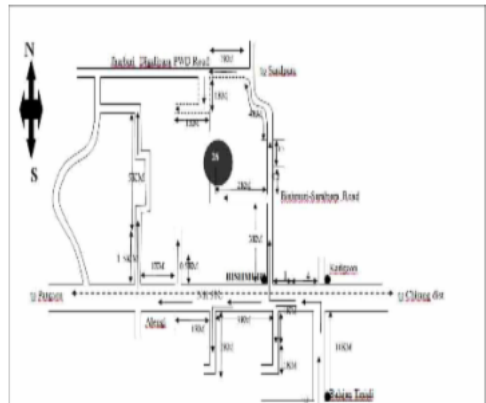

নিৰ্বাচক পঞ্জীয়ন বিষয়াৰ স্বাক্ষৰ

Nazri Naksha

Google Map View

Polling Station Building Front View

ভোটগ্ৰহন কেন্দ্ৰৰ সন্মুখৰ দৃশ্য

Cad View

Key MAP View

1 নাম : গনেশ নাৰ্জাৰী পিতাৰ নাম: ৰামচা ঘৰ নং : 1 বয়স : 61 লিঙ্গ : পুৰুষ	HJL2534567 ফটো উপলব্ধ	2 নাম : ৰমেশ নাৰ্জাৰী স্বামীৰ নাম: গনেশ ঘৰ নং : 1 বয়স : 56 লিঙ্গ : মহিলা	HJL2534578 ফটো উপলব্ধ	3 নাম : পৰশুৰাম নাৰ্জাৰী পিতাৰ নাম: গনেশ নাৰ্জাৰী ঘৰ নং : 1 বয়স : 39 লিঙ্গ : পুৰুষ	HJL2534589 ফটো উপলব্ধ
4 নাম : ৰৈসমৈ নাৰ্জাৰী স্বামীৰ নাম: দানসাঁৰাং নাৰ্জাৰী ঘৰ নং : 1 বয়স : 38 লিঙ্গ : মহিলা	HJL0449496 ফটো উপলব্ধ	5 নাম : লবা নাৰ্জাৰী পিতাৰ নাম: গনেশ ঘৰ নং : 1 বয়স : 37 লিঙ্গ : পুৰুষ	HJL2534590 ফটো উপলব্ধ	6 নাম : কুচু নাৰ্জাৰী পিতাৰ নাম: গনেশ নাৰ্জাৰী ঘৰ নং : 1 বয়স : 36 লিঙ্গ : পুৰুষ	HJL2534603 ফটো উপলব্ধ
7 নাম : দানসাঁৰাং নাৰ্জাৰী পিতাৰ নাম: গনেশ নাৰ্জাৰী ঘৰ নং : 1 বয়স : 28 লিঙ্গ : পুৰুষ	HJL0245688 ফটো উপলব্ধ	# 8 নাম : জনালী নাৰ্জাৰী স্বামীৰ নাম: পোশুৰাম নাৰ্জাৰী ঘৰ নং : 1 বয়স : 34 লিঙ্গ : মহিলা	HJL0328062 ফটো উপলব্ধ	9 নাম : হিনা নাৰ্জাৰী স্বামীৰ নাম: কুসু নাৰ্জাৰী ঘৰ নং : 1 বয়স : 26 লিঙ্গ : মহিলা	HJL1129063 ফটো উপলব্ধ
10 নাম : মহেশ নাৰ্জাৰী পিতাৰ নাম: ৰামচা ঘৰ নং : 2 বয়স : 56 লিঙ্গ : পুৰুষ	HJL2534625 ফটো উপলব্ধ	11 নাম : বিনাবতী নাৰ্জাৰী স্বামীৰ নাম: মহেশ ঘৰ নং : 2 বয়স : 51 লিঙ্গ : মহিলা	HJL2534636 ফটো উপলব্ধ	12 নাম : সুশীল নাৰ্জাৰী পিতাৰ নাম: প্ৰতাপ নাৰ্জাৰী ঘৰ নং : 2 বয়স : 50 লিঙ্গ : পুৰুষ	QSP0118661 ফটো উপলব্ধ
13 নাম : ৰমেশ নাৰ্জাৰী পিতাৰ নাম: সুশীল নাৰ্জাৰী ঘৰ নং : 2 বয়স : 38 লিঙ্গ : মহিলা	QSP0119875 ফটো উপলব্ধ	14 নাম : বুদ্ধিৰাম নাৰ্জাৰী পিতাৰ নাম: মহেশ নাৰ্জাৰী ঘৰ নং : 2 বয়স : 24 লিঙ্গ : পুৰুষ	HJL0546341 ফটো উপলব্ধ	15 নাম : কুমাৰ ৰাজা নাৰ্জাৰী পিতাৰ নাম: সুশীল নাৰ্জাৰী ঘৰ নং : 2 বয়স : 23 লিঙ্গ : পুৰুষ	QSP0119859 ফটো উপলব্ধ
16 নাম : ৰবাই নাৰ্জাৰী স্বামীৰ নাম: আবাম ঘৰ নং : 3 বয়স : 74 লিঙ্গ : মহিলা	HJL2534669 ফটো উপলব্ধ	17 নাম : আবাম নাৰ্জাৰী পিতাৰ নাম: বাজিৰাম নাৰ্জাৰী ঘৰ নং : 3 বয়স : 60 লিঙ্গ : পুৰুষ	HJL2534658 ফটো উপলব্ধ	18 নাম : ধিৰেন নাৰ্জাৰী পিতাৰ নাম: আবাম ঘৰ নং : 3 বয়স : 56 লিঙ্গ : পুৰুষ	HJL2534670 ফটো উপলব্ধ
19 নাম : কৰতেং নাৰ্জাৰী পিতাৰ নাম: আবাম ঘৰ নং : 3 বয়স : 54 লিঙ্গ : পুৰুষ	HJL2534692 ফটো উপলব্ধ	20 নাম : বুলেবালা নাৰ্জাৰী স্বামীৰ নাম: ধিৰেন ঘৰ নং : 3 বয়স : 53 লিঙ্গ : মহিলা	HJL2534681 ফটো উপলব্ধ	R 21 নাম : ৰাজা নাৰ্জাৰী পিতাৰ নাম: আবাম ঘৰ নং : 3 বয়স : 42 লিঙ্গ : পুৰুষ	HJL2534738 ফটো উপলব্ধ
22 নাম : ফনিৰ নাৰ্জাৰী পিতাৰ নাম: ৰাজেন নাৰ্জাৰী ঘৰ নং : 3 বয়স : 40 লিঙ্গ : পুৰুষ	QSP0124214 ফটো উপলব্ধ	23 নাম : কুন্দা নাৰ্জাৰী পিতাৰ নাম: ধিৰেন নাৰ্জাৰী ঘৰ নং : 3 বয়স : 35 লিঙ্গ : পুৰুষ	HJL2534749 ফটো উপলব্ধ	24 নাম : অলংবাৰ নাৰ্জাৰী পিতাৰ নাম: ধিৰেন নাৰ্জাৰী ঘৰ নং : 3 বয়স : 27 লিঙ্গ : পুৰুষ	HJL0208686 ফটো উপলব্ধ
25 নাম : গিৰিজা নাৰ্জাৰী পিতাৰ নাম: কৰতেং নাৰ্জাৰী ঘৰ নং : 3 বয়স : 23 লিঙ্গ : মহিলা	HJL0590851 ফটো উপলব্ধ	26 নাম : সানসুলী নাৰ্জাৰী স্বামীৰ নাম: অলংবাৰ নাৰ্জাৰী ঘৰ নং : 3 বয়স : 23 লিঙ্গ : মহিলা	HJL1221498 ফটো উপলব্ধ	27 নাম : অঞ্জলী বড়ো স্বামীৰ নাম: কুণ্ড নাৰ্জাৰী ঘৰ নং : 3 বয়স : 22 লিঙ্গ : মহিলা	HJL2238152 ফটো উপলব্ধ
28 নাম : অজন্তা নাৰ্জাৰী স্বামীৰ নাম: খতেং নাৰ্জাৰী ঘৰ নং : 3 বয়স : 22 লিঙ্গ : মহিলা	HJL2238160 ফটো উপলব্ধ	29 নাম : মনো বসুমতাৰী স্বামীৰ নাম: কাতিৰাম ঘৰ নং : 8 বয়স : 57 লিঙ্গ : মহিলা	HJL2534772 ফটো উপলব্ধ	30 নাম : লাৰা কুমাৰ বসুমতাৰী পিতাৰ নাম: কাতিৰাম ঘৰ নং : 8 বয়স : 39 লিঙ্গ : পুৰুষ	HJL2534783 ফটো উপলব্ধ