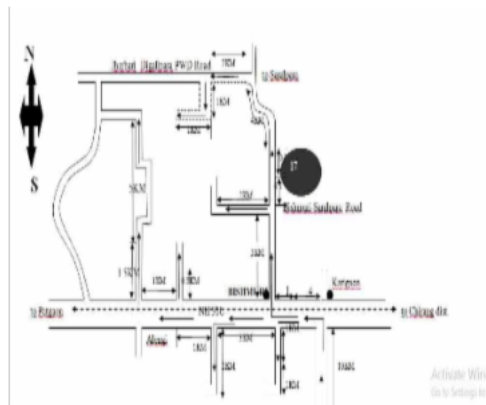

নিৰ্বাচক পঞ্জীয়ন বিষয়াৰ স্বাক্ষৰ

Nazri Naksha

Google Map View

Polling Station Building Front View

ভোটগ্ৰহন কেন্দ্ৰৰ সন্মুখৰ দৃশ্য

Cad View

Key MAP View

1 নাম : প্রতাপ ব্রক্ষ পিতাৰ নাম: শোভাৰাম ব্রক্ষ ঘৰ নং : ১ বয়স : 56 লিঙ্গ : পুৰুষ	HJL0006211 ফটো উপলব্ধ	2 নাম : সতী ব্রক্ষ স্বামীৰ নাম: প্রতাপ ব্রক্ষ ঘৰ নং : ১ বয়স : 54 লিঙ্গ : মহিলা	HJL0006212 ফটো উপলব্ধ	3 নাম : প্রহলাদ ব্রক্ষ পিতাৰ নাম: শোভাৰাম ব্রক্ষ ঘৰ নং : ১ বয়স : 50 লিঙ্গ : পুৰুষ	HJL1234599 ফটো উপলব্ধ
4 নাম : ফনীতা ব্রক্ষ স্বামীৰ নাম: প্রহলাদ ব্রক্ষ ঘৰ নং : ১ বয়স : 48 লিঙ্গ : মহিলা	HJL1234602 ফটো উপলব্ধ	5 নাম : লোতিপ ব্রক্ষ পিতাৰ নাম: প্রহলাদ ব্রক্ষ ঘৰ নং : ১ বয়স : 30 লিঙ্গ : পুৰুষ	HJL0173344 ফটো উপলব্ধ	6 নাম : নবজিত ব্রক্ষ পিতাৰ নাম: প্রহলাদ ব্রক্ষ ঘৰ নং : ১ বয়স : 25 লিঙ্গ : পুৰুষ	HJL0635698 ফটো উপলব্ধ
7 নাম : পূজা ব্রক্ষ পিতাৰ নাম: লোতিপ ব্রক্ষ ঘৰ নং : ১ বয়স : 25 লিঙ্গ : মহিলা	HJL0525394 ফটো উপলব্ধ	8 নাম : বিসাল ব্রক্ষ পিতাৰ নাম: প্রতাপ ব্রক্ষ ঘৰ নং : ১ বয়স : 22 লিঙ্গ : পুৰুষ	HJL1324334 ফটো উপলব্ধ	9 নাম : নিৰ্জলী ব্রক্ষ স্বামীৰ নাম: বিসাল ব্রক্ষ ঘৰ নং : ১ বয়স : 22 লিঙ্গ : মহিলা	HJL1324342 ফটো উপলব্ধ
10 নাম : প্রদীপ ব্রক্ষ পিতাৰ নাম: শোভাৰাম ব্রক্ষ ঘৰ নং : ২ বয়স : 57 লিঙ্গ : পুৰুষ	HJL0006213 ফটো উপলব্ধ	11 নাম : বিশ্বৰী ব্রক্ষ স্বামীৰ নাম: প্রদীপ ব্রক্ষ ঘৰ নং : ২ বয়স : 56 লিঙ্গ : মহিলা	HJL0006214 ফটো উপলব্ধ	12 নাম : বিজিত গৌৰা ব্রক্ষ পিতাৰ নাম: প্রদীপ ব্রক্ষ ঘৰ নং : ২ বয়স : 35 লিঙ্গ : পুৰুষ	HJL0006215 ফটো উপলব্ধ
13 নাম : মামুনি ব্রক্ষ স্বামীৰ নাম: বিজিত গৌৰা ব্রক্ষ ঘৰ নং : ২ বয়স : 28 লিঙ্গ : মহিলা	HJL0173534 ফটো উপলব্ধ	14 নাম : অজিত ব্রক্ষ পিতাৰ নাম: শোভাৰাম ব্রক্ষ ঘৰ নং : ৩ বয়স : 71 লিঙ্গ : পুৰুষ	HJL0006216 ফটো উপলব্ধ	15 নাম : দুখেশ্বৰী ব্রক্ষ স্বামীৰ নাম: অজিত ব্রক্ষ ঘৰ নং : ৩ বয়স : 68 লিঙ্গ : মহিলা	HJL0006217 ফটো উপলব্ধ
16 নাম : নিৰলা ব্রক্ষ স্বামীৰ নাম: অজিত ব্রক্ষ ঘৰ নং : ৩ বয়স : 45 লিঙ্গ : মহিলা	HJL0006218 ফটো উপলব্ধ	17 নাম : থুপান ব্রক্ষ পিতাৰ নাম: অজিত ব্রক্ষ ঘৰ নং : ৩ বয়স : 24 লিঙ্গ : পুৰুষ	HJL0511873 ফটো উপলব্ধ	18 নাম : সূক্ৰচাৰ্জ্যা ব্রক্ষ পিতাৰ নাম: অজিত ব্রক্ষ ঘৰ নং : ৩ বয়স : 25 লিঙ্গ : পুৰুষ	HJL0635920 ফটো উপলব্ধ
19 নাম : দৈজিৰি ব্রক্ষ স্বামীৰ নাম: সূক্ৰচাৰ্জ্যা ব্রক্ষ ঘৰ নং : ৩ বয়স : 24 লিঙ্গ : মহিলা	HJL0511865 ফটো উপলব্ধ	20 নাম : কিৰনি ব্রক্ষ স্বামীৰ নাম: সুশীল ব্রক্ষ ঘৰ নং : 8 বয়স : 84 লিঙ্গ : মহিলা	HJL0006219 ফটো উপলব্ধ	21 নাম : পূজাতী ব্রক্ষ স্বামীৰ নাম: সুশীল ব্রক্ষ ঘৰ নং : 8 বয়স : 73 লিঙ্গ : মহিলা	HJL0006220 ফটো উপলব্ধ
22 নাম : এন্টাছি ব্রক্ষ পিতাৰ নাম: সুশীল ব্রক্ষ ঘৰ নং : 8 বয়স : 46 লিঙ্গ : পুৰুষ	HJL1234737 ফটো উপলব্ধ	23 নাম : জিমি ব্রক্ষ পিতাৰ নাম: সুশীল ব্রক্ষ ঘৰ নং : 8 বয়স : 44 লিঙ্গ : মহিলা	HJL1234748 ফটো উপলব্ধ	24 নাম : ডাহাল ব্রক্ষ পিতাৰ নাম: সুশীল ব্রক্ষ ঘৰ নং : 8 বয়স : 31 লিঙ্গ : পুৰুষ	HJL0006245 ফটো উপলব্ধ
25 নাম : কচব ব্রক্ষ স্বামীৰ নাম: অজয় ব্রক্ষ ঘৰ নং : 8 বয়স : 30 লিঙ্গ : মহিলা	HJL0124156 ফটো উপলব্ধ	26 নাম : মাইনাও ব্রক্ষ স্বামীৰ নাম: এন্টা ব্রক্ষ ঘৰ নং : 8 বয়স : 28 লিঙ্গ : মহিলা	HJL0124396 ফটো উপলব্ধ	27 নাম : অনিতা ব্রক্ষ স্বামীৰ নাম: দহাল ব্রক্ষ ঘৰ নং : 8 বয়স : 27 লিঙ্গ : মহিলা	HJL0173633 ফটো উপলব্ধ
28 নাম : হায়েন ব্রক্ষ মাতৃৰ নাম: প্রমেলা ব্রক্ষ ঘৰ নং : 8 বয়স : 25 লিঙ্গ : মহিলা	HJL0332312 ফটো উপলব্ধ	29 নাম : ধুবজীত ব্রক্ষ পিতাৰ নাম: সুশীল ব্রক্ষ ঘৰ নং : 8 বয়স : 50 লিঙ্গ : পুৰুষ	HJL0006223 ফটো উপলব্ধ	30 নাম : অলকা ব্রক্ষ স্বামীৰ নাম: ধুব ব্রক্ষ ঘৰ নং : 8 বয়স : 43 লিঙ্গ : মহিলা	HJL0006224 ফটো উপলব্ধ