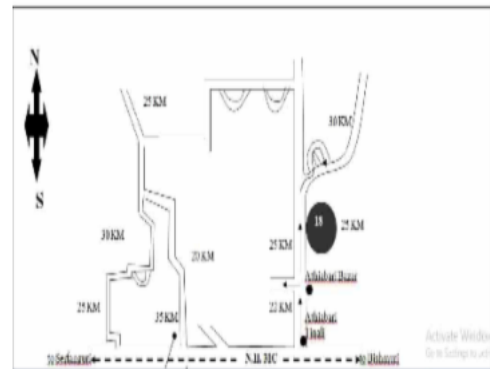

নিৰ্বাচক পঞ্জীয়ন বিষয়াৰ স্বাক্ষৰ

Nazri Naksha

Google Map View

Polling Station Building Front View

ভোটগ্ৰহন কেন্দ্ৰৰ সন্মুখৰ দৃশ্য

Cad View

Key MAP View

1 নাম : বিৰাজ নাৰ্জাৰী পিতাৰ নাম: উত্তম নাৰ্জাৰী ঘৰ নং : 1 বয়স : 62 লিঙ্গ : পুৰুষ	HJL0006788 ফটো উপলব্ধ	2 নাম : বিৰলা নাৰ্জাৰী স্বামীৰ নাম: বিৰাজ নাৰ্জাৰী ঘৰ নং : 1 বয়স : 52 লিঙ্গ : মহিলা	HJL0006789 ফটো উপলব্ধ	3 নাম : মনোৰঞ্জন নাৰ্জাৰী পিতাৰ নাম: বিৰাজ নাৰ্জাৰী ঘৰ নং : 1 বয়স : 37 লিঙ্গ : পুৰুষ	HJL0006790 ফটো উপলব্ধ
4 নাম : আদা নাৰ্জাৰী স্বামীৰ নাম: মনোৰঞ্জন নাৰ্জাৰী ঘৰ নং : 01 বয়স : 29 লিঙ্গ : মহিলা	HJL0001479 ফটো উপলব্ধ	5 নাম : মিনিখৌৰো নাৰ্জাৰী স্বামীৰ নাম: সানছুমা নাৰ্জাৰী ঘৰ নং : 1 বয়স : 26 লিঙ্গ : মহিলা	HJL0168120 ফটো উপলব্ধ	# 6 নাম : সানছুমা নাৰ্জাৰী পিতাৰ নাম: বীৰাংগ নাৰ্জাৰী ঘৰ নং : 1 বয়স : 28 লিঙ্গ : পুৰুষ	HJL0179713 ফটো উপলব্ধ
7 নাম : গালৰ বসুমতাৰী পিতাৰ নাম: হিৰেন ঘৰ নং : 2 বয়স : 61 লিঙ্গ : পুৰুষ	HJL0006792 ফটো উপলব্ধ	8 নাম : অনলে নাৰ্জাৰী স্বামীৰ নাম: মনিল ঘৰ নং : 2 বয়স : 55 লিঙ্গ : মহিলা	HJL0006794 ফটো উপলব্ধ	9 নাম : অম্বে বসুমতাৰী অন্যান্য: সম্বাৰু বসুমতাৰী ঘৰ নং : 2 বয়স : 55 লিঙ্গ : মহিলা	QSP0110353 ফটো উপলব্ধ
10 নাম : গোল্লা বসুমতাৰী পিতাৰ নাম: গালিৰ ঘৰ নং : 2 বয়স : 49 লিঙ্গ : পুৰুষ	HJL1334629 ফটো উপলব্ধ	11 নাম : দিখলি বসুমতাৰী স্বামীৰ নাম: গোল্লা ঘৰ নং : 2 বয়স : 46 লিঙ্গ : মহিলা	HJL0006791 ফটো উপলব্ধ	12 নাম : মনিল নাৰ্জাৰী পিতাৰ নাম: বাগা নাৰ্জাৰী ঘৰ নং : 2 বয়স : 35 লিঙ্গ : পুৰুষ	HJL0282715 ফটো উপলব্ধ
E 13 নাম : অম্বলা নাৰ্জাৰী পিতাৰ নাম: গালিৰ নাৰ্জাৰী ঘৰ নং : 2 বয়স : 85 লিঙ্গ : পুৰুষ	HJL0282749 ফটো উপলব্ধ	14 নাম : সম্বাৰ বসুমতাৰী অন্যান্য: গোল্লা বসুমতাৰী ঘৰ নং : 2 বয়স : 29 লিঙ্গ : পুৰুষ	QSP0056648 ফটো উপলব্ধ	15 নাম : বিতা বসুমতাৰী পিতাৰ নাম: গোল্লা বসুমতাৰী ঘৰ নং : 2 বয়স : 26 লিঙ্গ : মহিলা	QSP0049015 ফটো উপলব্ধ
16 নাম : জৌংসাৰ নাৰ্জাৰী পিতাৰ নাম: মনিল নাৰ্জাৰী ঘৰ নং : 2 বয়স : 24 লিঙ্গ : পুৰুষ	QSP0049197 ফটো উপলব্ধ	17 নাম : দানমৌৰাং বসুমতাৰী পিতাৰ নাম: গোল্লা বসুমতাৰী ঘৰ নং : 2 বয়স : 24 লিঙ্গ : পুৰুষ	QSP0045633 ফটো উপলব্ধ	18 নাম : কহিমা নাৰ্জাৰী পিতাৰ নাম: মনিল নাৰ্জাৰী ঘৰ নং : 02 বয়স : 20 লিঙ্গ : মহিলা	QSP0033944 ফটো উপলব্ধ
19 নাম : উৰাইনা বসুমতাৰী পিতাৰ নাম: গোল্লা বসুমতাৰী ঘৰ নং : 2 বয়স : 20 লিঙ্গ : মহিলা	QSP0113225 ফটো উপলব্ধ	20 নাম : প্ৰৱাণী বসুমতাৰী স্বামীৰ নাম: মিথিসাৰ বসুমতাৰী ঘৰ নং : 3 বয়স : 30 লিঙ্গ : মহিলা	QSP0112706 ফটো উপলব্ধ	21 নাম : মিথিসাৰ বসুমতাৰী পিতাৰ নাম: গালা বসুমতাৰী ঘৰ নং : 3 বয়স : 22 লিঙ্গ : পুৰুষ	QSP0056655 ফটো উপলব্ধ
22 নাম : ৰূপশী নাৰ্জাৰী স্বামীৰ নাম: উদলা নাৰ্জাৰী ঘৰ নং : 8 বয়স : 53 লিঙ্গ : মহিলা	HJL1334685 ফটো উপলব্ধ	23 নাম : বিংকি নাৰ্জাৰী স্বামীৰ নাম: পৰশুৰাম নাৰ্জাৰী ঘৰ নং : 4 বয়স : 46 লিঙ্গ : মহিলা	QSP0056630 ফটো উপলব্ধ	24 নাম : পৰশুৰাম নাৰ্জাৰী পিতাৰ নাম: উদলা নাৰ্জাৰী ঘৰ নং : 8 বয়স : 44 লিঙ্গ : পুৰুষ	HJL0006798 ফটো উপলব্ধ
25 নাম : দামাইনা নাৰ্জাৰী স্বামীৰ নাম: পৰশুৰাম নাৰ্জাৰী ঘৰ নং : 8 বয়স : 43 লিঙ্গ : মহিলা	HJL0006799 ফটো উপলব্ধ	26 নাম : পেৰ্লেপ নাৰ্জাৰী স্বামীৰ নাম: অৰগা নাৰ্জাৰী ঘৰ নং : 4 বয়স : 40 লিঙ্গ : মহিলা	QSP0056549 ফটো উপলব্ধ	27 নাম : অৰগা নাৰ্জাৰী পিতাৰ নাম: উদলা নাৰ্জাৰী ঘৰ নং : 8 বয়স : 37 লিঙ্গ : পুৰুষ	HJL0006800 ফটো উপলব্ধ
28 নাম : হামবট নাৰ্জাৰী পিতাৰ নাম: তপসা ঘৰ নং : 5 বয়স : 50 লিঙ্গ : পুৰুষ	HJL0006802 ফটো উপলব্ধ	29 নাম : জয়নাল নাৰ্জাৰী পিতাৰ নাম: কাৰ্বাও নাৰ্জাৰী ঘৰ নং : 5 বয়স : 43 লিঙ্গ : পুৰুষ	HJL0168773 ফটো উপলব্ধ	30 নাম : ৰাজ নাৰ্জাৰী পিতাৰ নাম: কৰবাউ ঘৰ নং : 5 বয়স : 39 লিঙ্গ : পুৰুষ	HJL0006803 ফটো উপলব্ধ