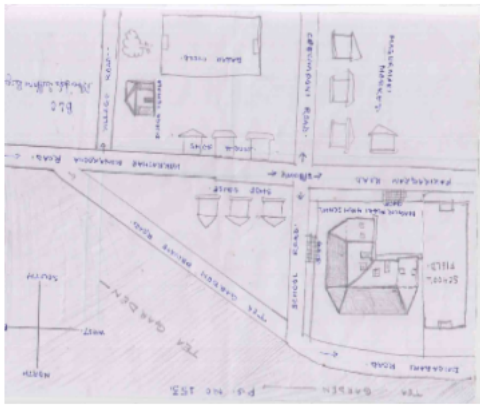

Nazri Naksha