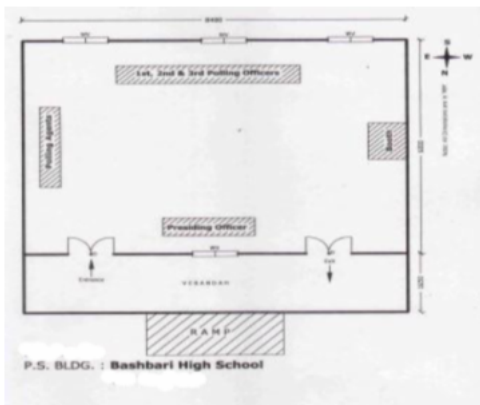

নিৰ্বাচক পঞ্জীয়ন বিষয়াৰ স্বাক্ষৰ

Nazri Naksha

Google Map View

Polling Station Building Front View

ভোটগ্ৰহন কেন্দ্ৰৰ সন্মুখৰ দৃশ্য

Cad View

Key MAP View

1 নাম : বিৰাজ নাৰ্জাৰী পিতাৰ নাম: উত্তম নাৰ্জাৰী ঘৰ নং : 1 বয়স : 62 লিঙ্গ : পুৰুষ	HJL0006788 ফটো উপলব্ধ	2 নাম : বিৰলা নাৰ্জাৰী স্বামীৰ নাম: বিৰাজ নাৰ্জাৰী ঘৰ নং : 1 বয়স : 52 লিঙ্গ : মহিলা	HJL0006789 ফটো উপলব্ধ	3 নাম : মনোৰঞ্জন নাৰ্জাৰী পিতাৰ নাম: বিৰাজ নাৰ্জাৰী ঘৰ নং : 1 বয়স : 37 লিঙ্গ : পুৰুষ	HJL0006790 ফটো উপলব্ধ
4 নাম : আদা নাৰ্জাৰী স্বামীৰ নাম: মনোৰঞ্জন নাৰ্জাৰী ঘৰ নং : 01 বয়স : 29 লিঙ্গ : মহিলা	HJL0001479 ফটো উপলব্ধ	5 নাম : মিনিখৌৰো নাৰ্জাৰী স্বামীৰ নাম: সানছুমা নাৰ্জাৰী ঘৰ নং : 1 বয়স : 26 লিঙ্গ : মহিলা	HJL0168120 ফটো উপলব্ধ	# 6 নাম : সানছুমা নাৰ্জাৰী পিতাৰ নাম: বীৰাংগ নাৰ্জাৰী ঘৰ নং : 1 বয়স : 28 লিঙ্গ : পুৰুষ	HJL0179713 ফটো উপলব্ধ
7 নাম : গালৰ বসুমতাৰী পিতাৰ নাম: হিৰেন ঘৰ নং : 2 বয়স : 61 লিঙ্গ : পুৰুষ	HJL0006792 ফটো উপলব্ধ	8 নাম : অনলে নাৰ্জাৰী স্বামীৰ নাম: মনিল ঘৰ নং : 2 বয়স : 55 লিঙ্গ : মহিলা	HJL0006794 ফটো উপলব্ধ	9 নাম : অম্বে বসুমতাৰী অন্যান্য: সম্বাৰু বসুমতাৰী ঘৰ নং : 2 বয়স : 55 লিঙ্গ : মহিলা	QSP0110353 ফটো উপলব্ধ
10 নাম : গোল্লা বসুমতাৰী পিতাৰ নাম: গালিৰ ঘৰ নং : 2 বয়স : 49 লিঙ্গ : পুৰুষ	HJL1334629 ফটো উপলব্ধ	11 নাম : দিখলি বসুমতাৰী স্বামীৰ নাম: গোল্লা ঘৰ নং : 2 বয়স : 46 লিঙ্গ : মহিলা	HJL0006791 ফটো উপলব্ধ	12 নাম : মনিল নাৰ্জাৰী পিতাৰ নাম: বাগা নাৰ্জাৰী ঘৰ নং : 2 বয়স : 35 লিঙ্গ : পুৰুষ	HJL0282715 ফটো উপলব্ধ
E 13 নাম : অম্বলা নাৰ্জাৰী পিতাৰ নাম: গালিৰ নাৰ্জাৰী ঘৰ নং : 2 বয়স : 85 লিঙ্গ : পুৰুষ	HJL0282749 ফটো উপলব্ধ	14 নাম : সম্বাৰ বসুমতাৰী অন্যান্য: গোল্লা বসুমতাৰী ঘৰ নং : 2 বয়স : 29 লিঙ্গ : পুৰুষ	QSP0056648 ফটো উপলব্ধ	15 নাম : বিতা বসুমতাৰী পিতাৰ নাম: গোল্লা বসুমতাৰী ঘৰ নং : 2 বয়স : 26 লিঙ্গ : মহিলা	QSP0049015 ফটো উপলব্ধ
16 নাম : জৌংসাৰ নাৰ্জাৰী পিতাৰ নাম: মনিল নাৰ্জাৰী ঘৰ নং : 2 বয়স : 24 লিঙ্গ : পুৰুষ	QSP0049197 ফটো উপলব্ধ	17 নাম : দানমৌৰাং বসুমতাৰী পিতাৰ নাম: গোল্লা বসুমতাৰী ঘৰ নং : 2 বয়স : 24 লিঙ্গ : পুৰুষ	QSP0045633 ফটো উপলব্ধ	18 নাম : কহিমা নাৰ্জাৰী পিতাৰ নাম: মনিল নাৰ্জাৰী ঘৰ নং : 02 বয়স : 20 লিঙ্গ : মহিলা	QSP0033944 ফটো উপলব্ধ
19 নাম : উৰাইনা বসুমতাৰী পিতাৰ নাম: গোল্লা বসুমতাৰী ঘৰ নং : 2 বয়স : 20 লিঙ্গ : মহিলা	QSP0113225 ফটো উপলব্ধ	20 নাম : প্ৰৱাণী বসুমতাৰী স্বামীৰ নাম: মিথিসাৰ বসুমতাৰী ঘৰ নং : 3 বয়স : 30 লিঙ্গ : মহিলা	QSP0112706 ফটো উপলব্ধ	21 নাম : মিথিসাৰ বসুমতাৰী পিতাৰ নাম: গালা বসুমতাৰী ঘৰ নং : 3 বয়স : 22 লিঙ্গ : পুৰুষ	QSP0056655 ফটো উপলব্ধ
22 নাম : ৰূপশী নাৰ্জাৰী স্বামীৰ নাম: উদলা নাৰ্জাৰী ঘৰ নং : 8 বয়স : 53 লিঙ্গ : মহিলা	HJL1334685 ফটো উপলব্ধ	23 নাম : বিংকি নাৰ্জাৰী স্বামীৰ নাম: পৰশুৰাম নাৰ্জাৰী ঘৰ নং : 4 বয়স : 46 লিঙ্গ : মহিলা	QSP0056630 ফটো উপলব্ধ	24 নাম : পৰশুৰাম নাৰ্জাৰী পিতাৰ নাম: উদলা নাৰ্জাৰী ঘৰ নং : 8 বয়স : 44 লিঙ্গ : পুৰুষ	HJL0006798 ফটো উপলব্ধ
25 নাম : দামাইনা নাৰ্জাৰী স্বামীৰ নাম: পৰশুৰাম নাৰ্জাৰী ঘৰ নং : 8 বয়স : 43 লিঙ্গ : মহিলা	HJL0006799 ফটো উপলব্ধ	26 নাম : পেৰ্লেপ নাৰ্জাৰী স্বামীৰ নাম: অৰগা নাৰ্জাৰী ঘৰ নং : 4 বয়স : 40 লিঙ্গ : মহিলা	QSP0056549 ফটো উপলব্ধ	27 নাম : অৰগা নাৰ্জাৰী পিতাৰ নাম: উদলা নাৰ্জাৰী ঘৰ নং : 8 বয়স : 37 লিঙ্গ : পুৰুষ	HJL0006800 ফটো উপলব্ধ
28 নাম : হামবট নাৰ্জাৰী পিতাৰ নাম: তপসা ঘৰ নং : 5 বয়স : 50 লিঙ্গ : পুৰুষ	HJL0006802 ফটো উপলব্ধ	29 নাম : জয়নাল নাৰ্জাৰী পিতাৰ নাম: কাৰ্বাও নাৰ্জাৰী ঘৰ নং : 5 বয়স : 43 লিঙ্গ : পুৰুষ	HJL0168773 ফটো উপলব্ধ	30 নাম : ৰাজ নাৰ্জাৰী পিতাৰ নাম: কৰবাউ ঘৰ নং : 5 বয়স : 39 লিঙ্গ : পুৰুষ	HJL0006803 ফটো উপলব্ধ