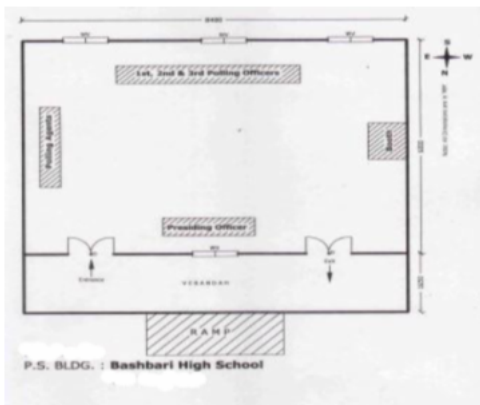

নিৰ্বাচক পঞ্জীয়ন বিষয়াৰ স্বাক্ষৰ

Nazri Naksha

Google Map View

Polling Station Building Front View

ভোটগ্ৰহন কেন্দ্ৰৰ সন্মুখৰ দৃশ্য

Cad View

Key MAP View

1 নাম : কব্ৰী বসুমতাৰী স্বামীৰ নাম: পৰেশ বসুমতাৰী ঘৰ নং : 1 বয়স : 45 লিঙ্গ : মহিলা	HJL0338251 ফটো উপলব্ধ	2 নাম : বিনদাও বসুমতাৰী পিতাৰ নাম: পৰেশ বসুমতাৰী ঘৰ নং : 1 বয়স : 32 লিঙ্গ : পুৰুষ	HJL0180992 ফটো উপলব্ধ	3 নাম : আশা বসুমতাৰী স্বামীৰ নাম: বিনদাও বসুমতাৰী ঘৰ নং : 1 বয়স : 30 লিঙ্গ : মহিলা	HJL0177014 ফটো উপলব্ধ
R 4 নাম : সঞ্জিতা বসুমতাৰী পিতাৰ নাম: পৰেশ বসুমতাৰী ঘৰ নং : 1 বয়স : 29 লিঙ্গ : মহিলা	HJL0177113 ফটো উপলব্ধ	5 নাম : বিৰদাও বসুমতাৰী পিতাৰ নাম: পৰেশ বসুমতাৰী ঘৰ নং : 1 বয়স : 26 লিঙ্গ : পুৰুষ	HJL0181172 ফটো উপলব্ধ	6 নাম : নীপেন বৰো পিতাৰ নাম: খৰ্গেশ্বৰ বৰো ঘৰ নং : 2 বয়স : 48 লিঙ্গ : পুৰুষ	HJL0474973 ফটো উপলব্ধ
7 নাম : মনোশা বৰো স্বামীৰ নাম: নীপেন বৰো ঘৰ নং : 2 বয়স : 33 লিঙ্গ : মহিলা	HJL0474965 ফটো উপলব্ধ	8 নাম : হোণ্ডা বসুমতাৰী পিতাৰ নাম: পুৰন বসুমতাৰী ঘৰ নং : 9 বয়স : 68 লিঙ্গ : পুৰুষ	HJL0594101 ফটো উপলব্ধ	9 নাম : আগীনশ্ৰী বসুমতাৰী স্বামীৰ নাম: হোগলা বসুমতাৰী ঘৰ নং : 9 বয়স : 58 লিঙ্গ : মহিলা	HJL0594093 ফটো উপলব্ধ
S2 10 নাম : সমাইনা ওৱাৰী স্বামীৰ নাম: সিমাং বসুমতাৰী ঘৰ নং : 8 বয়স : 28 লিঙ্গ : মহিলা	HJL1112002 ফটো উপলব্ধ	11 নাম : পূৰ্ণিমা মুছাহাৰী স্বামীৰ নাম: অনছাই নাৰ্জাৰী ঘৰ নং : 4 বয়স : 26 লিঙ্গ : মহিলা	HJL2245835 ফটো উপলব্ধ	# 12 নাম : অৰাইছোৰাং বসুমতাৰী পিতাৰ নাম: কৰতেং বসুমতাৰী ঘৰ নং : 207 বয়স : 21 লিঙ্গ : পুৰুষ	QSP0000620 ফটো উপলব্ধ
# 13 নাম : জয়মতী মুছাহাৰী স্বামীৰ নাম: স্বপন বসুমতাৰী ঘৰ নং : 201 বয়স : 40 লিঙ্গ : মহিলা	HJL0007270 ফটো উপলব্ধ	14 নাম : সমিলা ওবাৰী স্বামীৰ নাম: বিমল ওবাৰী ঘৰ নং : 17 বয়স : 33 লিঙ্গ : মহিলা	HJL0180943 ফটো উপলব্ধ	15 নাম : চতেদ্র বসুমতাৰী পিতাৰ নাম: নিৰীজ বসুমতাৰী ঘৰ নং : 18 বয়স : 59 লিঙ্গ : পুৰুষ	HJL0524447 ফটো উপলব্ধ
16 নাম : অনচুলী বসুমতাৰী স্বামীৰ নাম: কেসব মুছাহাৰী ঘৰ নং : 68 বয়স : 32 লিঙ্গ : মহিলা	HJL1284181 ফটো উপলব্ধ	17 নাম : সানে বসুমতাৰী স্বামীৰ নাম: দেৰহাছাত বসুমতাৰী ঘৰ নং : 78 বয়স : 37 লিঙ্গ : মহিলা	HJL0567990 ফটো উপলব্ধ	# 18 নাম : ৰৌদা বসুমতাৰী পিতাৰ নাম: বন্ধা ঘৰ নং : 179 বয়স : 68 লিঙ্গ : পুৰুষ	HJL0007271 ফটো উপলব্ধ
# 19 নাম : ছাওখলা বৰগয়াৰী পিতাৰ নাম: কলেন্দ্র ঘৰ নং : 125 বয়স : 56 লিঙ্গ : পুৰুষ	HJL0007273 ফটো উপলব্ধ	20 নাম : মনো বৰগয়াৰী স্বামীৰ নাম: ছাওখলা ঘৰ নং : 125 বয়স : 54 লিঙ্গ : মহিলা	HJL0007274 ফটো উপলব্ধ	21 নাম : ৰবিৰাম নাৰ্জাৰী পিতাৰ নাম: আমাও ঘৰ নং : 130 বয়স : 62 লিঙ্গ : পুৰুষ	HJL0007275 ফটো উপলব্ধ
22 নাম : লক্ষী নাৰ্জাৰী স্বামীৰ নাম: ৰবিৰাম ঘৰ নং : 130 বয়স : 60 লিঙ্গ : মহিলা	HJL0007276 ফটো উপলব্ধ	23 নাম : সবিৰাম নাৰ্জাৰী পিতাৰ নাম: আমাও নাৰ্জাৰী ঘৰ নং : 130 বয়স : 48 লিঙ্গ : পুৰুষ	HJL0007277 ফটো উপলব্ধ	24 নাম : কুমাৰ গৌৰব নাৰ্জাৰী পিতাৰ নাম: ৰবিৰাম ঘৰ নং : 130 বয়স : 45 লিঙ্গ : পুৰুষ	HJL0007280 ফটো উপলব্ধ
25 নাম : অৰনী নাৰ্জাৰী স্বামীৰ নাম: সবিৰাম বসুমতাৰী ঘৰ নং : 130 বয়স : 44 লিঙ্গ : মহিলা	HJL0007281 ফটো উপলব্ধ	26 নাম : জনেন নাৰ্জাৰী মাতৃৰ নাম: অমাও নাৰ্জাৰী ঘৰ নং : 130 বয়স : 42 লিঙ্গ : পুৰুষ	HJL0007282 ফটো উপলব্ধ	27 নাম : বাদলী নাৰ্জাৰী স্বামীৰ নাম: জনেন নাৰ্জাৰী ঘৰ নং : 130 বয়স : 37 লিঙ্গ : মহিলা	HJL0007283 ফটো উপলব্ধ
28 নাম : দেইজী বসুমতাৰী স্বামীৰ নাম: কুমাৰ গৌৰব নাৰ্জাৰী ঘৰ নং : 130 বয়স : 37 লিঙ্গ : মহিলা	HJL0634808 ফটো উপলব্ধ	29 নাম : প্ৰদীপ নাৰ্জাৰী পিতাৰ নাম: ৰবিৰাম ঘৰ নং : 130 বয়স : 30 লিঙ্গ : পুৰুষ	HJL0007284 ফটো উপলব্ধ	30 নাম : ৰতিমা নাৰ্জাৰী স্বামীৰ নাম: প্ৰদীপ নাৰ্জাৰী ঘৰ নং : 130 বয়স : 30 লিঙ্গ : মহিলা	HJL0634774 ফটো উপলব্ধ