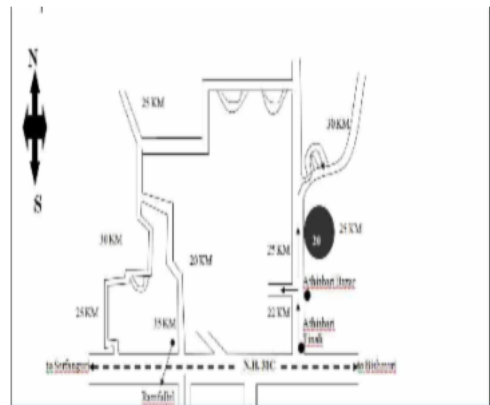

নিৰ্বাচক পঞ্জীয়ন বিষয়াৰ স্বাক্ষৰ

Nazri Naksha

Google Map View

Polling Station Building Front View

ভোটগ্ৰহন কেন্দ্ৰৰ সন্মুখৰ দৃশ্য

Cad View

Key MAP View

1 নাম : গাৰু নাৰ্জাৰী পিতাৰ নাম: নীলচৰন ঘৰ নং : 1 বয়স : 59 লিঙ্গ : পুৰুষ	HJL1534583 ফটো উপলব্ধ	2 নাম : ধনশ্ৰী নাৰ্জাৰী স্বামীৰ নাম: গাৰু ঘৰ নং : 1 বয়স : 54 লিঙ্গ : মহিলা	HJL0007995 ফটো উপলব্ধ	# 3 নাম : অমৰ নাৰ্জাৰী অন্যান্য: নীলচৰন ঘৰ নং : 1 ক বয়স : 40 লিঙ্গ : পুৰুষ	HJL0007998 ফটো উপলব্ধ
4 নাম : বিনা নাৰ্জাৰী স্বামীৰ নাম: আনেন নাৰ্জাৰী ঘৰ নং : 1 বয়স : 39 লিঙ্গ : মহিলা	HJL2104010 ফটো উপলব্ধ	5 নাম : আনেন নাৰ্জাৰী স্বামীৰ নাম: গবসা নাৰ্জাৰী ঘৰ নং : 1 বয়স : 30 লিঙ্গ : মহিলা	HJL2104021 ফটো উপলব্ধ	S 6 নাম : সুৰজলা নাৰ্জাৰী পিতাৰ নাম: অমৰ নাৰ্জাৰী ঘৰ নং : 1 বয়স : 30 লিঙ্গ : মহিলা	HJL2103777 ফটো উপলব্ধ
# 7 নাম : সানসুমা নাৰ্জাৰী পিতাৰ নাম: অমৰ নাৰ্জাৰী ঘৰ নং : 2 বয়স : 29 লিঙ্গ : মহিলা	HJL2103766 ফটো উপলব্ধ	8 নাম : সঞ্জিব নাৰ্জাৰী পিতাৰ নাম: গাৰু নাৰ্জাৰী ঘৰ নং : 1 বয়স : 28 লিঙ্গ : পুৰুষ	HJL0245548 ফটো উপলব্ধ	9 নাম : অঞ্জ নাৰ্জাৰী স্বামীৰ নাম: সঞ্জীব নাৰ্জাৰী ঘৰ নং : 1 বয়স : 27 লিঙ্গ : মহিলা	HJL0245787 ফটো উপলব্ধ
10 নাম : বাৰ্জেশ নাৰ্জাৰী পিতাৰ নাম: গাৰু নাৰ্জাৰী ঘৰ নং : 1 বয়স : 27 লিঙ্গ : পুৰুষ	HJL0003186 ফটো উপলব্ধ	11 নাম : ৰৌচুমা নাৰ্জাৰী পিতাৰ নাম: অমৰ নাৰ্জাৰী ঘৰ নং : 1 বয়স : 26 লিঙ্গ : পুৰুষ	HJL0180984 ফটো উপলব্ধ	12 নাম : মিনা নাৰ্জাৰী স্বামীৰ নাম: ৰীসুমা নাৰ্জাৰী ঘৰ নং : 1 বয়স : 25 লিঙ্গ : মহিলা	HJL0374835 ফটো উপলব্ধ
13 নাম : বিহিম নাৰ্জাৰী পিতাৰ নাম: গাৰু নাৰ্জাৰী ঘৰ নং : 1 বয়স : 22 লিঙ্গ : পুৰুষ	HJL1370683 ফটো উপলব্ধ	14 নাম : বিবর্তি নাৰ্জাৰী অন্যান্য: নীলচৰন ঘৰ নং : 1 ক বয়স : 32 লিঙ্গ : মহিলা	HJL0007999 ফটো উপলব্ধ	15 নাম : লবশ্ৰী নাৰ্জাৰী স্বামীৰ নাম: লেওৰা ঘৰ নং : 2 বয়স : 52 লিঙ্গ : মহিলা	HJL0008000 ফটো উপলব্ধ
16 নাম : চানচুলী নাৰ্জাৰী পিতাৰ নাম: লেওৰা ঘৰ নং : 2 বয়স : 37 লিঙ্গ : মহিলা	HJL0008001 ফটো উপলব্ধ	17 নাম : হেন বসুমতাৰী স্বামীৰ নাম: য়দুৰাম ঘৰ নং : 3 বয়স : 49 লিঙ্গ : মহিলা	HJL0008002 ফটো উপলব্ধ	S 18 নাম : সাধনা হাজৌআৰী অন্যান্য: ৰচন হাজৌআৰী ঘৰ নং : 3 বয়স : 45 লিঙ্গ : মহিলা	HJL0008439 ফটো উপলব্ধ
S 19 নাম : সামাইনা বসুমতাৰী মাতৃৰ নাম: হিৰাবতি বসুমতাৰী ঘৰ নং : 3 বয়স : 26 লিঙ্গ : মহিলা	HJL0180760 ফটো উপলব্ধ	S2 20 নাম : নিজাম বসুমতাৰী পিতাৰ নাম: জুদিৰাম বসুমতাৰী ঘৰ নং : 3 বয়স : 25 লিঙ্গ : পুৰুষ	HJL0570218 ফটো উপলব্ধ	21 নাম : অমলা নাৰ্জাৰী স্বামীৰ নাম: গৌৰীশঙ্কৰ ঘৰ নং : 3 ক বয়স : 71 লিঙ্গ : মহিলা	HJL2635112 ফটো উপলব্ধ
22 নাম : সানিয়া নাৰ্জাৰী পিতাৰ নাম: গৌৰীশংকৰ নাৰ্জাৰী ঘৰ নং : 3 ক বয়স : 23 লিঙ্গ : মহিলা	HJL0573287 ফটো উপলব্ধ	23 নাম : শীতল দৈমুৰী পিতাৰ নাম: দুজ্জয় ঘৰ নং : 8 বয়স : 49 লিঙ্গ : পুৰুষ	HJL0008003 ফটো উপলব্ধ	24 নাম : সৌমলে বসুমতাৰী স্বামীৰ নাম: বুদ্ধিৰাম বসুমতাৰী ঘৰ নং : 5 বয়স : 38 লিঙ্গ : মহিলা	HJL0008005 ফটো উপলব্ধ
S 25 নাম : সমেলা বসুমতাৰী পিতাৰ নাম: বুদ্ধিৰাম বসুমতাৰী ঘৰ নং : 5 বয়স : 26 লিঙ্গ : মহিলা	HJL0637751 ফটো উপলব্ধ	26 নাম : জেতু বসুমতাৰী পিতাৰ নাম: বুদ্ধিৰাম বসুমতাৰী ঘৰ নং : 5 বয়স : 25 লিঙ্গ : পুৰুষ	HJL0637728 ফটো উপলব্ধ	27 নাম : বনধোসিং বসুমতাৰী পিতাৰ নাম: ৰমেশ ঘৰ নং : 6 বয়স : 53 লিঙ্গ : পুৰুষ	HJL0008009 ফটো উপলব্ধ
28 নাম : টাৰজেন বসুমতাৰী পিতাৰ নাম: ৰেনজেন ঘৰ নং : 6 বয়স : 49 লিঙ্গ : পুৰুষ	HJL0008010 ফটো উপলব্ধ	29 নাম : পাৰ্বতী বসুমতাৰী স্বামীৰ নাম: ৰনধোসিং ঘৰ নং : 6 বয়স : 47 লিঙ্গ : মহিলা	HJL0008011 ফটো উপলব্ধ	# 30 নাম : শান্তি বসুমতাৰী স্বামীৰ নাম: টাৰজেন বসুমতাৰী ঘৰ নং : 6 বয়স : 35 লিঙ্গ : মহিলা	HJL0008012 ফটো উপলব্ধ