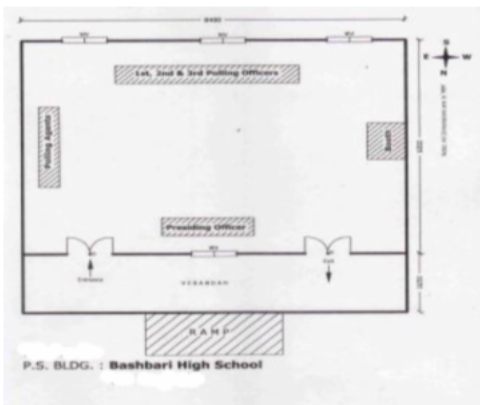

নিৰ্বাচক পঞ্জীয়ন বিষয়াৰ স্বাক্ষৰ

Nazri Naksha

Google Map View

Polling Station Building Front View

ভোটগ্ৰহন কেন্দ্ৰৰ সন্মুখৰ দৃশ্য

Cad View

Key MAP View

1 নাম : গাৰু নাৰ্জাৰী পিতাৰ নাম: নীলচৰন ঘৰ নং : 1 বয়স : 59 লিঙ্গ : পুৰুষ	HJL1534583 ফটো উপলব্ধ	2 নাম : ধনশ্ৰী নাৰ্জাৰী স্বামীৰ নাম: গাৰু ঘৰ নং : 1 বয়স : 54 লিঙ্গ : মহিলা	HJL0007995 ফটো উপলব্ধ	# 3 নাম : অমৰ নাৰ্জাৰী অন্যান্য: নীলচৰন ঘৰ নং : 1 ক বয়স : 40 লিঙ্গ : পুৰুষ	HJL0007998 ফটো উপলব্ধ
4 নাম : বিনা নাৰ্জাৰী স্বামীৰ নাম: আনেন নাৰ্জাৰী ঘৰ নং : 1 বয়স : 39 লিঙ্গ : মহিলা	HJL2104010 ফটো উপলব্ধ	5 নাম : আনেন নাৰ্জাৰী স্বামীৰ নাম: গবসা নাৰ্জাৰী ঘৰ নং : 1 বয়স : 30 লিঙ্গ : মহিলা	HJL2104021 ফটো উপলব্ধ	S 6 নাম : সুৰজলা নাৰ্জাৰী পিতাৰ নাম: অমৰ নাৰ্জাৰী ঘৰ নং : 1 বয়স : 30 লিঙ্গ : মহিলা	HJL2103777 ফটো উপলব্ধ
# 7 নাম : সানসুমা নাৰ্জাৰী পিতাৰ নাম: অমৰ নাৰ্জাৰী ঘৰ নং : 2 বয়স : 29 লিঙ্গ : মহিলা	HJL2103766 ফটো উপলব্ধ	8 নাম : সঞ্জিব নাৰ্জাৰী পিতাৰ নাম: গাৰু নাৰ্জাৰী ঘৰ নং : 1 বয়স : 28 লিঙ্গ : পুৰুষ	HJL0245548 ফটো উপলব্ধ	9 নাম : অঞ্জ নাৰ্জাৰী স্বামীৰ নাম: সঞ্জীব নাৰ্জাৰী ঘৰ নং : 1 বয়স : 27 লিঙ্গ : মহিলা	HJL0245787 ফটো উপলব্ধ
10 নাম : বাৰ্জেশ নাৰ্জাৰী পিতাৰ নাম: গাৰু নাৰ্জাৰী ঘৰ নং : 1 বয়স : 27 লিঙ্গ : পুৰুষ	HJL0003186 ফটো উপলব্ধ	11 নাম : ৰৌচুমা নাৰ্জাৰী পিতাৰ নাম: অমৰ নাৰ্জাৰী ঘৰ নং : 1 বয়স : 26 লিঙ্গ : পুৰুষ	HJL0180984 ফটো উপলব্ধ	12 নাম : মিনা নাৰ্জাৰী স্বামীৰ নাম: ৰীসুমা নাৰ্জাৰী ঘৰ নং : 1 বয়স : 25 লিঙ্গ : মহিলা	HJL0374835 ফটো উপলব্ধ
13 নাম : বিহিম নাৰ্জাৰী পিতাৰ নাম: গাৰু নাৰ্জাৰী ঘৰ নং : 1 বয়স : 22 লিঙ্গ : পুৰুষ	HJL1370683 ফটো উপলব্ধ	14 নাম : বিবর্তি নাৰ্জাৰী অন্যান্য: নীলচৰন ঘৰ নং : 1 ক বয়স : 32 লিঙ্গ : মহিলা	HJL0007999 ফটো উপলব্ধ	15 নাম : লবশ্ৰী নাৰ্জাৰী স্বামীৰ নাম: লেওৰা ঘৰ নং : 2 বয়স : 52 লিঙ্গ : মহিলা	HJL0008000 ফটো উপলব্ধ
16 নাম : চানচুলী নাৰ্জাৰী পিতাৰ নাম: লেওৰা ঘৰ নং : 2 বয়স : 37 লিঙ্গ : মহিলা	HJL0008001 ফটো উপলব্ধ	17 নাম : হেন বসুমতাৰী স্বামীৰ নাম: য়দুৰাম ঘৰ নং : 3 বয়স : 49 লিঙ্গ : মহিলা	HJL0008002 ফটো উপলব্ধ	S 18 নাম : সাধনা হাজৌআৰী অন্যান্য: ৰচন হাজৌআৰী ঘৰ নং : 3 বয়স : 45 লিঙ্গ : মহিলা	HJL0008439 ফটো উপলব্ধ
S 19 নাম : সামাইনা বসুমতাৰী মাতৃৰ নাম: হিৰাবতি বসুমতাৰী ঘৰ নং : 3 বয়স : 26 লিঙ্গ : মহিলা	HJL0180760 ফটো উপলব্ধ	S2 20 নাম : নিজাম বসুমতাৰী পিতাৰ নাম: জুদিৰাম বসুমতাৰী ঘৰ নং : 3 বয়স : 25 লিঙ্গ : পুৰুষ	HJL0570218 ফটো উপলব্ধ	21 নাম : অমলা নাৰ্জাৰী স্বামীৰ নাম: গৌৰীশঙ্কৰ ঘৰ নং : 3 ক বয়স : 71 লিঙ্গ : মহিলা	HJL2635112 ফটো উপলব্ধ
22 নাম : সানিয়া নাৰ্জাৰী পিতাৰ নাম: গৌৰীশংকৰ নাৰ্জাৰী ঘৰ নং : 3 ক বয়স : 23 লিঙ্গ : মহিলা	HJL0573287 ফটো উপলব্ধ	23 নাম : শীতল দৈমুৰী পিতাৰ নাম: দুজ্জয় ঘৰ নং : 8 বয়স : 49 লিঙ্গ : পুৰুষ	HJL0008003 ফটো উপলব্ধ	24 নাম : সৌমলে বসুমতাৰী স্বামীৰ নাম: বুদ্ধিৰাম বসুমতাৰী ঘৰ নং : 5 বয়স : 38 লিঙ্গ : মহিলা	HJL0008005 ফটো উপলব্ধ
S 25 নাম : সমেলা বসুমতাৰী পিতাৰ নাম: বুদ্ধিৰাম বসুমতাৰী ঘৰ নং : 5 বয়স : 26 লিঙ্গ : মহিলা	HJL0637751 ফটো উপলব্ধ	26 নাম : জেতু বসুমতাৰী পিতাৰ নাম: বুদ্ধিৰাম বসুমতাৰী ঘৰ নং : 5 বয়স : 25 লিঙ্গ : পুৰুষ	HJL0637728 ফটো উপলব্ধ	27 নাম : বনধোসিং বসুমতাৰী পিতাৰ নাম: ৰমেশ ঘৰ নং : 6 বয়স : 53 লিঙ্গ : পুৰুষ	HJL0008009 ফটো উপলব্ধ
28 নাম : টাৰজেন বসুমতাৰী পিতাৰ নাম: ৰেনজেন ঘৰ নং : 6 বয়স : 49 লিঙ্গ : পুৰুষ	HJL0008010 ফটো উপলব্ধ	29 নাম : পাৰ্বতী বসুমতাৰী স্বামীৰ নাম: ৰনধোসিং ঘৰ নং : 6 বয়স : 47 লিঙ্গ : মহিলা	HJL0008011 ফটো উপলব্ধ	# 30 নাম : শান্তি বসুমতাৰী স্বামীৰ নাম: টাৰজেন বসুমতাৰী ঘৰ নং : 6 বয়স : 35 লিঙ্গ : মহিলা	HJL0008012 ফটো উপলব্ধ