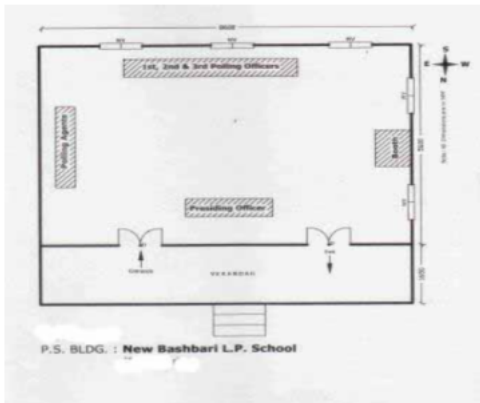

নিৰ্বাচক পঞ্জীয়ন বিষয়াৰ স্বাক্ষৰ

Nazri Naksha

Google Map View

Polling Station Building Front View

ভোটগ্ৰহন কেন্দ্ৰৰ সন্মুখৰ দৃশ্য

Cad View

Key MAP View

|  |                          |  |                          |   |                          |
|--|--------------------------|--|--------------------------|---|--------------------------|
| 1<br>নাম : স্বৰ্ণ নাৰ্জাৰী<br>পিতাৰ নাম: বাদৰসিং<br>ঘৰ নং : 1<br>বয়স : 84 লিঙ্গ : পুৰুষ             | HJL5434560<br>ফটো উপলব্ধ | 2<br>নাম : সৌমবোৰ নাৰ্জাৰী<br>স্বামীৰ নাম: স্বৰ্ণ<br>ঘৰ নং : 1<br>বয়স : 77 লিঙ্গ : মহিলা          | HJL5434571<br>ফটো উপলব্ধ | 3<br>নাম : বনজন নাৰ্জাৰী<br>পিতাৰ নাম: স্বৰ্ণ<br>ঘৰ নং : 1<br>বয়স : 56 লিঙ্গ : পুৰুষ               | HJL5434582<br>ফটো উপলব্ধ |
| 4<br>নাম : বঞ্জিতা নাৰ্জাৰী<br>স্বামীৰ নাম: বনজন<br>ঘৰ নং : 1<br>বয়স : 51 লিঙ্গ : মহিলা             | HJL5434593<br>ফটো উপলব্ধ | 5<br>নাম : সানছোৰাং নাৰ্জাৰী<br>পিতাৰ নাম: স্বৰ্ণ<br>ঘৰ নং : 1<br>বয়স : 43 লিঙ্গ : পুৰুষ          | HJL5434617<br>ফটো উপলব্ধ | 6<br>নাম : বিনা নাৰ্জাৰী<br>স্বামীৰ নাম: সালছোৰাং নাৰ্জাৰী<br>ঘৰ নং : 1<br>বয়স : 33 লিঙ্গ : মহিলা  | HJL5442591<br>ফটো উপলব্ধ |
| 7<br>নাম : মাল্হো টুডু<br>স্বামীৰ নাম: সুপল হাসদা<br>ঘৰ নং : 01<br>বয়স : 25 লিঙ্গ : মহিলা           | QSP0114611<br>ফটো উপলব্ধ | 8<br>নাম : ভুমছাত নাৰ্জাৰী<br>পিতাৰ নাম: রঞ্জন নাৰ্জাৰী<br>ঘৰ নং : 1<br>বয়স : 19 লিঙ্গ : পুৰুষ    | QSP0102368<br>ফটো উপলব্ধ | 9<br>নাম : সন্দেশ্বৰী নাৰ্জাৰী<br>স্বামীৰ নাম: ৰহিনী<br>ঘৰ নং : 9<br>বয়স : 67 লিঙ্গ : মহিলা        | HJL5434640<br>ফটো উপলব্ধ |
| 10<br>নাম : বৃহত্তম নাৰ্জাৰী<br>পিতাৰ নাম: ৰহিনী<br>ঘৰ নং : 9<br>বয়স : 44 লিঙ্গ : পুৰুষ             | HJL5434651<br>ফটো উপলব্ধ | 11<br>নাম : কমেশ্বৰী নাৰ্জাৰী<br>স্বামীৰ নাম: বৃহত্তম<br>ঘৰ নং : 9<br>বয়স : 40 লিঙ্গ : মহিলা      | HJL5434662<br>ফটো উপলব্ধ | 12<br>নাম : ফুংখা নাৰ্জাৰী<br>পিতাৰ নাম: ব্ৰিহত্তম নাৰ্জাৰী<br>ঘৰ নং : 3<br>বয়স : 20 লিঙ্গ : পুৰুষ | QSP0069534<br>ফটো উপলব্ধ |
| 13<br>নাম : কমেদৈমাৰী<br>পিতাৰ নাম: নগেন<br>ঘৰ নং : 8<br>বয়স : 81 লিঙ্গ : পুৰুষ                     | HJL5434708<br>ফটো উপলব্ধ | 14<br>নাম : চক্ৰ দৈমাৰী<br>পিতাৰ নাম: কমেদৈ<br>ঘৰ নং : 8<br>বয়স : 44 লিঙ্গ : পুৰুষ                | HJL5434720<br>ফটো উপলব্ধ | 15<br>নাম : ফনিদ্ৰ দৈমাৰী<br>পিতাৰ নাম: কমেদৈ<br>ঘৰ নং : 8<br>বয়স : 42 লিঙ্গ : পুৰুষ               | HJL5434731<br>ফটো উপলব্ধ |
| 16<br>নাম : ৰীতা গয়াৰী<br>স্বামীৰ নাম: চক্ৰ দৈমাৰী<br>ঘৰ নং : 8<br>বয়স : 39 লিঙ্গ : মহিলা          | HJL0423012<br>ফটো উপলব্ধ | 17<br>নাম : হালথা বসুমতাৰী<br>পিতাৰ নাম: বেদৌ<br>ঘৰ নং : 5<br>বয়স : 64 লিঙ্গ : পুৰুষ              | HJL5434742<br>ফটো উপলব্ধ | 18<br>নাম : অন্দশী বসুমতাৰী<br>স্বামীৰ নাম: হালথা<br>ঘৰ নং : 5<br>বয়স : 58 লিঙ্গ : মহিলা           | HJL5434753<br>ফটো উপলব্ধ |
| 19<br>নাম : দৈমাশ্ৰী ওবাৰী<br>স্বামীৰ নাম: দানসাৰাং বসুমতাৰী<br>ঘৰ নং : 5<br>বয়স : 28 লিঙ্গ : মহিলা | HJL0576827<br>ফটো উপলব্ধ | 20<br>নাম : দানসৌৰৈং বসুমতাৰী<br>পিতাৰ নাম: হালাং বসুমতাৰী<br>ঘৰ নং : 5<br>বয়স : 27 লিঙ্গ : পুৰুষ | HJL0140947<br>ফটো উপলব্ধ | 21<br>নাম : দদেৰে বসুমতাৰী<br>পিতাৰ নাম: হালাং বসুমতাৰী<br>ঘৰ নং : 5<br>বয়স : 22 লিঙ্গ : মহিলা     | HJL1323591<br>ফটো উপলব্ধ |
| 22<br>নাম : হাণ্ডৰা বসুমতাৰী<br>পিতাৰ নাম: কাতিৰাম<br>ঘৰ নং : 6<br>বয়স : 61 লিঙ্গ : পুৰুষ           | HJL5434764<br>ফটো উপলব্ধ | 23<br>নাম : সনিমা বসুমতাৰী<br>স্বামীৰ নাম: হাণ্ডৰা<br>ঘৰ নং : 6<br>বয়স : 56 লিঙ্গ : মহিলা         | HJL5434775<br>ফটো উপলব্ধ | 24<br>নাম : সোম হেমব্ৰম<br>পিতাৰ নাম: কিসুন হেমব্ৰম<br>ঘৰ নং : 06<br>বয়স : 46 লিঙ্গ : পুৰুষ        | QSP0056663<br>ফটো উপলব্ধ |
| 25<br>নাম : পুন্ডকী হাসদা<br>স্বামীৰ নাম: সোম হেমব্ৰম<br>ঘৰ নং : 06<br>বয়স : 31 লিঙ্গ : মহিলা       | QSP0087403<br>ফটো উপলব্ধ | 26<br>নাম : বিলাশ বসুমতাৰী<br>পিতাৰ নাম: ৰহৈন<br>ঘৰ নং : 9<br>বয়স : 57 লিঙ্গ : পুৰুষ              | HJL5434786<br>ফটো উপলব্ধ | 27<br>নাম : মিন বসুমতাৰী<br>স্বামীৰ নাম: বিলাশ<br>ঘৰ নং : 9<br>বয়স : 54 লিঙ্গ : মহিলা              | HJL5434797<br>ফটো উপলব্ধ |
| 28<br>নাম : মেনা হেমব্ৰম<br>স্বামীৰ নাম: ৰাফা টুডু<br>ঘৰ নং : 07<br>বয়স : 48 লিঙ্গ : মহিলা          | QSP0087361<br>ফটো উপলব্ধ | 29<br>নাম : সমাইনা বসুমতাৰী<br>পিতাৰ নাম: বিলাস বসুমতাৰী<br>ঘৰ নং : 9<br>বয়স : 25 লিঙ্গ : মহিলা   | HJL0389783<br>ফটো উপলব্ধ | 30<br>নাম : মিনতী বসুমতাৰী<br>স্বামীৰ নাম: কমলেশ্বৰ<br>ঘৰ নং : 8<br>বয়স : 66 লিঙ্গ : মহিলা         | HJL5434811<br>ফটো উপলব্ধ |