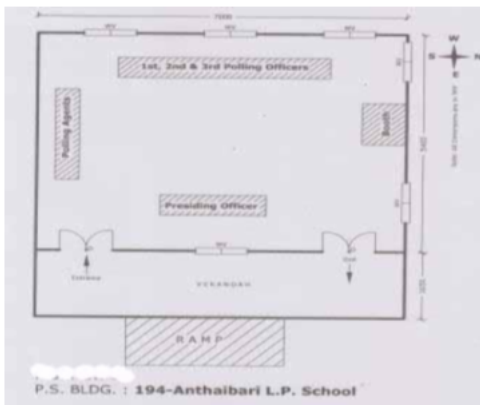

নিৰ্বাচক পঞ্জীয়ন বিষয়াৰ স্বাক্ষৰ

Nazri Naksha

Google Map View

Polling Station Building Front View

ভোটগ্ৰহন কেন্দ্ৰৰ সন্মুখৰ দৃশ্য

Cad View

Key MAP View

1 নাম : অনিলা মুছাহাৰী স্বামীৰ নাম: এঞ্জেন মুছাহাৰী ঘৰ নং : ১ বয়স : 41 লিঙ্গ : মহিলা	HJL2118527 ফটো উপলব্ধ	2 নাম : মানেক মুছাহাৰী মাতৃৰ নাম: অনিলা মুছাহাৰী ঘৰ নং : ১ বয়স : 39 লিঙ্গ : পুৰুষ	HJL0514406 ফটো উপলব্ধ	3 নাম : লৌকিশ্ৰী মুছাহাৰী স্বামীৰ নাম: অৰুন মুছাহাৰী ঘৰ নং : ১ বয়স : 38 লিঙ্গ : মহিলা	HJL2118549 ফটো উপলব্ধ
4 নাম : বিচিত্ৰা মুছাহাৰী স্বামীৰ নাম: ৰিংগুন মুছাহাৰী ঘৰ নং : ১ বয়স : 36 লিঙ্গ : মহিলা	HJL0566984 ফটো উপলব্ধ	5 নাম : ৰেংগুন মসাহাৰী পিতাৰ নাম: অগেন মসাহাৰী ঘৰ নং : ১ বয়স : 35 লিঙ্গ : পুৰুষ	HJL0464727 ফটো উপলব্ধ	6 নাম : পুনজিলা মুছাহাৰী স্বামীৰ নাম: মানেক মুছাহাৰী ঘৰ নং : ১ বয়স : 33 লিঙ্গ : মহিলা	HJL0514398 ফটো উপলব্ধ
7 নাম : দৈজিমা মুছাহাৰী পিতাৰ নাম: অৰুন মুছাহাৰী ঘৰ নং : 1 বয়স : 21 লিঙ্গ : মহিলা	QSP0104364 ফটো উপলব্ধ	8 নাম : অৰুন মুছাহাৰী পিতাৰ নাম: এঞ্জেন মুছাহাৰী ঘৰ নং : 1 বয়স : 40 লিঙ্গ : পুৰুষ	HJL2118538 ফটো উপলব্ধ	9 নাম : বিজয় বসুমতাৰী পিতাৰ নাম: থমা বসুমতাৰী ঘৰ নং : ২ বয়স : 43 লিঙ্গ : পুৰুষ	HJL2118550 ফটো উপলব্ধ
10 নাম : মৈনা বসুমতাৰী স্বামীৰ নাম: বিজয় বসুমতাৰী ঘৰ নং : ২ বয়স : 42 লিঙ্গ : মহিলা	HJL2118561 ফটো উপলব্ধ	11 নাম : অনন্ত বসুমতাৰী পিতাৰ নাম: বিজয় বসুমতাৰী ঘৰ নং : ২ বয়স : 34 লিঙ্গ : পুৰুষ	HJL2118572 ফটো উপলব্ধ	12 নাম : ৰীতা বসুমতাৰী পিতাৰ নাম: বিজয় বসুমতাৰী ঘৰ নং : ২ বয়স : 31 লিঙ্গ : পুৰুষ	HJL2118594 ফটো উপলব্ধ
13 নাম : পৰ্নিমা বসুমতাৰী স্বামীৰ নাম: ৰীত্বে বসুমতাৰী ঘৰ নং : ২ বয়স : 30 লিঙ্গ : মহিলা	HJL2118607 ফটো উপলব্ধ	14 নাম : চুচিলা বসুমতাৰী স্বামীৰ নাম: অনন্ত বসুমতাৰী ঘৰ নং : ২ বয়স : 30 লিঙ্গ : মহিলা	HJL2118583 ফটো উপলব্ধ	15 নাম : ফুলমোনী হেমব্ৰম স্বামীৰ নাম: ঠাকুৰ মদা ঘৰ নং : 03 বয়স : 66 লিঙ্গ : মহিলা	QSP0043042 ফটো উপলব্ধ
16 নাম : বদবাৰ মুছাহাৰী পিতাৰ নাম: মদাৰাম মুছাহাৰী ঘৰ নং : ৩ বয়স : 55 লিঙ্গ : পুৰুষ	HJL5541979 ফটো উপলব্ধ	17 নাম : সানশ্ৰী মুছাহাৰী স্বামীৰ নাম: বুদ্ধান মুছাহাৰী ঘৰ নং : ৩ বয়স : 51 লিঙ্গ : মহিলা	HJL5541980 ফটো উপলব্ধ	18 নাম : ভৰত মুছাহাৰী পিতাৰ নাম: বুদ্ধবৰ মুছাহাৰী ঘৰ নং : ৩ বয়স : 32 লিঙ্গ : পুৰুষ	HJL2118812 ফটো উপলব্ধ
19 নাম : ৰবিনা মুছাহাৰী স্বামীৰ নাম: ভীৰত মুছাহাৰী ঘৰ নং : 03 বয়স : 31 লিঙ্গ : মহিলা	QSP0068940 ফটো উপলব্ধ	20 নাম : ৰবিনা মুছাহাৰী স্বামীৰ নাম: সানশ্ৰী মুছাহাৰী ঘৰ নং : ৩ বয়স : 29 লিঙ্গ : মহিলা	HJL2118630 ফটো উপলব্ধ	21 নাম : সৌমখৌৰ বসুমতাৰী পিতাৰ নাম: উলা বসুমতাৰী ঘৰ নং : 4 বয়স : 21 লিঙ্গ : পুৰুষ	QSP0019323 ফটো উপলব্ধ
22 নাম : সৌমখৌৰ বসুমতাৰী পিতাৰ নাম: উলা বসুমতাৰী ঘৰ নং : 4 বয়স : 20 লিঙ্গ : পুৰুষ	QSP0036608 ফটো উপলব্ধ	23 নাম : জীংগ্ৰাও নাৰ্জাৰী পিতাৰ নাম: দৌৰকোং নাৰ্জাৰী ঘৰ নং : ৫ বয়স : 46 লিঙ্গ : পুৰুষ	HJL0266551 ফটো উপলব্ধ	24 নাম : সৌমখৌৰ নাৰ্জাৰী পিতাৰ নাম: দৌৰকোং নাৰ্জাৰী ঘৰ নং : ৫ বয়স : 29 লিঙ্গ : পুৰুষ	HJL0267021 ফটো উপলব্ধ
25 নাম : নবজ্যোতি বসুমতাৰী পিতাৰ নাম: কবেন বসুমতাৰী ঘৰ নং : 8 বয়স : 31 লিঙ্গ : মহিলা	QSP0039966 ফটো উপলব্ধ	26 নাম : ৰিংচাৰ বসুমতাৰী পিতাৰ নাম: পৰমেশ্বৰ বসুমতাৰী ঘৰ নং : ৮ বয়স : 29 লিঙ্গ : পুৰুষ	HJL2118641 ফটো উপলব্ধ	27 নাম : বুদ্ধীৰাম গয়াৰী পিতাৰ নাম: ৰাজেন্দ্ৰ গয়াৰী ঘৰ নং : ৯ বয়স : 38 লিঙ্গ : পুৰুষ	HJL2118823 ফটো উপলব্ধ
28 নাম : কনহেসৰ গয়াৰী পিতাৰ নাম: বিনয় গয়াৰী ঘৰ নং : 9 বয়স : 26 লিঙ্গ : পুৰুষ	HJL0516831 ফটো উপলব্ধ	29 নাম : বিনিতা ব্ৰহ্ম স্বামীৰ নাম: বুদ্ধীৰাম গয়াৰী ঘৰ নং : ৯ বয়স : 28 লিঙ্গ : মহিলা	HJL0265074 ফটো উপলব্ধ	30 নাম : নিজিৰা লাইফাংহাৰী স্বামীৰ নাম: ছনজয় লাইফাংহাৰী ঘৰ নং : 10 বয়স : 33 লিঙ্গ : মহিলা	HJL0525444 ফটো উপলব্ধ