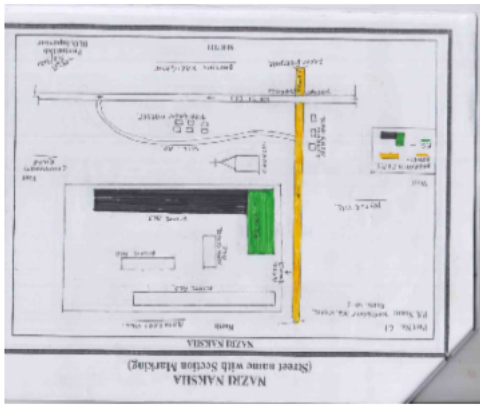

Nazri Naksha