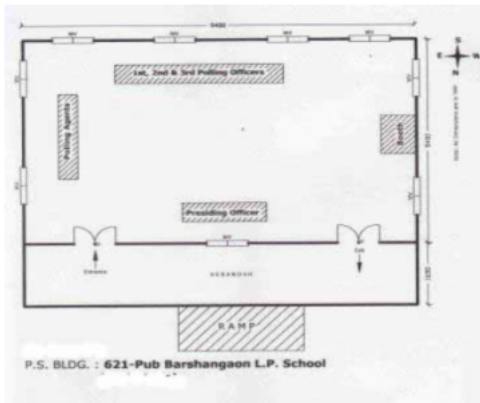

নিৰ্বাচক পঞ্জীয়ন বিষয়াৰ স্বাক্ষৰ

Nazri Naksha

Google Map View

Polling Station Building Front View

ভোটগ্ৰহন কেন্দ্ৰৰ সন্মুখৰ দৃশ্য

Cad View

Key MAP View

1 নাম : পুনীমা বাসুমতাৰী স্বামীৰ নাম: জিতেন্দ্ৰ ঘৰ নং : 1 বয়স : 64 লিঙ্গ : মহিলা	HJL5234571 ফটো উপলব্ধ	2 নাম : কৰেন দৌমাৰী পিতাৰ নাম: লক্ষী কান্ত দৌমাৰী ঘৰ নং : 1 বয়স : 59 লিঙ্গ : পুৰুষ	HJL0225227 ফটো উপলব্ধ	3 নাম : সম্বল নাৰ্জাৰী পিতাৰ নাম: সুৰেন নাৰ্জাৰী ঘৰ নং : 1 বয়স : 59 লিঙ্গ : পুৰুষ	HJL5234628 ফটো উপলব্ধ
4 নাম : অহেল্যা নাৰ্জাৰী স্বামীৰ নাম: সম্বল নাৰ্জাৰী ঘৰ নং : 1 বয়স : 57 লিঙ্গ : মহিলা	HJL5234639 ফটো উপলব্ধ	5 নাম : ৰতন মুছাহাৰী পিতাৰ নাম: মেলোৰাম ঘৰ নং : 1 বয়স : 47 লিঙ্গ : পুৰুষ	HJL5234651 ফটো উপলব্ধ	6 নাম : ৰূপতি মুছাহাৰী স্বামীৰ নাম: ৰতন ঘৰ নং : 1 বয়স : 44 লিঙ্গ : মহিলা	HJL5234662 ফটো উপলব্ধ
7 নাম : পতি দৈমাৰী স্বামীৰ নাম: কৰেন দৈমাৰী ঘৰ নং : 1 বয়স : 44 লিঙ্গ : মহিলা	HJL2195962 ফটো উপলব্ধ	8 নাম : গোলাব বাসুমতাৰী পিতাৰ নাম: জিতেন্দ্ৰ ঘৰ নং : 1 বয়স : 44 লিঙ্গ : পুৰুষ	HJL5234582 ফটো উপলব্ধ	9 নাম : মৰে দৈমাৰী পিতাৰ নাম: জিতেন্দ্ৰ ঘৰ নং : 1 বয়স : 43 লিঙ্গ : পুৰুষ	HJL5234673 ফটো উপলব্ধ
10 নাম : গীতাম দৈমাৰী স্বামীৰ নাম: মৰে ঘৰ নং : 1 বয়স : 41 লিঙ্গ : মহিলা	HJL5234684 ফটো উপলব্ধ	11 নাম : হাপথা নাৰ্জাৰী পিতাৰ নাম: খোবসা নাৰ্জাৰী ঘৰ নং : 1 বয়স : 41 লিঙ্গ : মহিলা	HJL5234640 ফটো উপলব্ধ	12 নাম : ৰীনা বাসুমতাৰী স্বামীৰ নাম: গৌলাপ ঘৰ নং : 1 বয়স : 36 লিঙ্গ : মহিলা	HJL5234606 ফটো উপলব্ধ
13 নাম : হেমন্ত দৈমাৰী পিতাৰ নাম: ভদ্রেশ্বৰ দৌমাৰী ঘৰ নং : 1 বয়স : 36 লিঙ্গ : পুৰুষ	HJL5241985 ফটো উপলব্ধ	14 নাম : মনোজ গয়াৰী পিতাৰ নাম: মহেশ্বৰ গয়াৰী ঘৰ নং : 1 বয়স : 35 লিঙ্গ : পুৰুষ	QSP0119115 ফটো উপলব্ধ	15 নাম : দীখিশ্বৰী বাসুমতাৰী স্বামীৰ নাম: গোপীনাথ ঘৰ নং : 1 বয়স : 34 লিঙ্গ : মহিলা	HJL5234617 ফটো উপলব্ধ
16 নাম : বিজলি দৈমাৰী স্বামীৰ নাম: হেমন্ত দৈমাৰী ঘৰ নং : 1 বয়স : 33 লিঙ্গ : মহিলা	HJL0278572 ফটো উপলব্ধ	17 নাম : বিনালী নাৰ্জাৰী পিতাৰ নাম: সম্বল নাৰ্জাৰী ঘৰ নং : 1 বয়স : 29 লিঙ্গ : মহিলা	QSP0065342 ফটো উপলব্ধ	18 নাম : মহিমা দৈমাৰী পিতাৰ নাম: মৰে দৈমাৰী ঘৰ নং : 1 বয়স : 23 লিঙ্গ : মহিলা	HJL0566752 ফটো উপলব্ধ
19 নাম : ৰঞ্জন দৈমাৰী পিতাৰ নাম: কৰেন দৈমাৰী ঘৰ নং : 1 বয়স : 23 লিঙ্গ : পুৰুষ	HJL1230549 ফটো উপলব্ধ	20 নাম : মহেশ্বৰ দৈমাৰী পিতাৰ নাম: হেমন্ত দৈমাৰী ঘৰ নং : 1 বয়স : 21 লিঙ্গ : পুৰুষ	QSP0051581 ফটো উপলব্ধ	21 নাম : মোডো দৈমাৰী পিতাৰ নাম: মৰে দৈমাৰী ঘৰ নং : 1 বয়স : 21 লিঙ্গ : পুৰুষ	HJL2241404 ফটো উপলব্ধ
22 নাম : পঞ্চৰত্ন মুছাহাৰী পিতাৰ নাম: ৰতন মুছাহাৰী ঘৰ নং : 1 বয়স : 20 লিঙ্গ : পুৰুষ	QSP0007377 ফটো উপলব্ধ	23 নাম : মুকুল নাৰ্জাৰী পিতাৰ নাম: সুৰেন ঘৰ নং : 9 বয়স : 74 লিঙ্গ : পুৰুষ	HJL5234695 ফটো উপলব্ধ	24 নাম : পুলমতি নাৰ্জাৰী স্বামীৰ নাম: মুকুল ঘৰ নং : 9 বয়স : 71 লিঙ্গ : মহিলা	HJL5234708 ফটো উপলব্ধ
25 নাম : দন্দী নাৰ্জাৰী পিতাৰ নাম: মুকুল ঘৰ নং : 9 বয়স : 49 লিঙ্গ : মহিলা	HJL5234753 ফটো উপলব্ধ	26 নাম : লক্ষন নাৰ্জাৰী পিতাৰ নাম: মুকুল ঘৰ নং : 9 বয়স : 45 লিঙ্গ : পুৰুষ	HJL5234719 ফটো উপলব্ধ	27 নাম : হাকীম নাৰ্জাৰী পিতাৰ নাম: মুকুল ঘৰ নং : 9 বয়স : 44 লিঙ্গ : পুৰুষ	HJL5234720 ফটো উপলব্ধ
28 নাম : মহেশ্বৰ নাৰ্জাৰী পিতাৰ নাম: মুকুল ঘৰ নং : 9 বয়স : 33 লিঙ্গ : পুৰুষ	HJL5234731 ফটো উপলব্ধ	29 নাম : বলেন নাৰ্জাৰী পিতাৰ নাম: মুকুল নাৰ্জাৰী ঘৰ নং : 9 বয়স : 31 লিঙ্গ : পুৰুষ	HJL5241974 ফটো উপলব্ধ	30 নাম : বিৰবায়না বাসুমতাৰী স্বামীৰ নাম: মহেশ্বৰ নাৰ্জাৰী ঘৰ নং : 9 বয়স : 30 লিঙ্গ : মহিলা	HJL0588442 ফটো উপলব্ধ