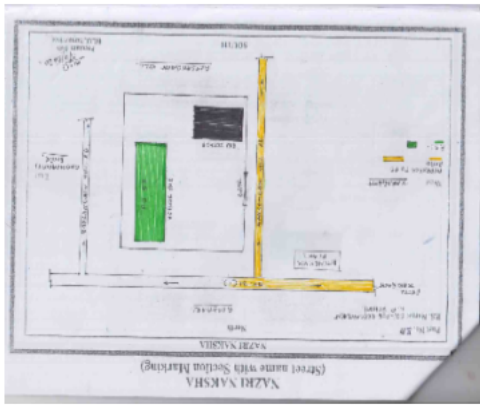

নিৰ্বাচক পঞ্জীয়ন বিষয়াৰ স্বাক্ষৰ

Nazri Naksha

Google Map View

Polling Station Building Front View

ভোটগ্ৰহন কেন্দ্ৰৰ সন্মুখৰ দৃশ্য

Cad View

Key MAP View

1 নাম : পুনীমা বাসুমতাৰী স্বামীৰ নাম: জিতেন্দ্ৰ ঘৰ নং : 1 বয়স : 64 লিঙ্গ : মহিলা	HJL5234571 ফটো উপলব্ধ	2 নাম : কৰেন দৌমাৰী পিতাৰ নাম: লক্ষী কান্ত দৌমাৰী ঘৰ নং : 1 বয়স : 59 লিঙ্গ : পুৰুষ	HJL0225227 ফটো উপলব্ধ	3 নাম : সম্বল নাৰ্জাৰী পিতাৰ নাম: সুৰেন নাৰ্জাৰী ঘৰ নং : 1 বয়স : 59 লিঙ্গ : পুৰুষ	HJL5234628 ফটো উপলব্ধ
4 নাম : অহেল্যা নাৰ্জাৰী স্বামীৰ নাম: সম্বল নাৰ্জাৰী ঘৰ নং : 1 বয়স : 57 লিঙ্গ : মহিলা	HJL5234639 ফটো উপলব্ধ	5 নাম : ৰতন মুছাহাৰী পিতাৰ নাম: মেলোৰাম ঘৰ নং : 1 বয়স : 47 লিঙ্গ : পুৰুষ	HJL5234651 ফটো উপলব্ধ	6 নাম : ৰূপতি মুছাহাৰী স্বামীৰ নাম: ৰতন ঘৰ নং : 1 বয়স : 44 লিঙ্গ : মহিলা	HJL5234662 ফটো উপলব্ধ
7 নাম : পতি দৈমাৰী স্বামীৰ নাম: কৰেন দৈমাৰী ঘৰ নং : 1 বয়স : 44 লিঙ্গ : মহিলা	HJL2195962 ফটো উপলব্ধ	8 নাম : গোলাব বাসুমতাৰী পিতাৰ নাম: জিতেন্দ্ৰ ঘৰ নং : 1 বয়স : 44 লিঙ্গ : পুৰুষ	HJL5234582 ফটো উপলব্ধ	9 নাম : মৰে দৈমাৰী পিতাৰ নাম: জিতেন্দ্ৰ ঘৰ নং : 1 বয়স : 43 লিঙ্গ : পুৰুষ	HJL5234673 ফটো উপলব্ধ
10 নাম : গীতাম দৈমাৰী স্বামীৰ নাম: মৰে ঘৰ নং : 1 বয়স : 41 লিঙ্গ : মহিলা	HJL5234684 ফটো উপলব্ধ	11 নাম : হাপথা নাৰ্জাৰী পিতাৰ নাম: খোবসা নাৰ্জাৰী ঘৰ নং : 1 বয়স : 41 লিঙ্গ : মহিলা	HJL5234640 ফটো উপলব্ধ	12 নাম : ৰীনা বাসুমতাৰী স্বামীৰ নাম: গৌলাপ ঘৰ নং : 1 বয়স : 36 লিঙ্গ : মহিলা	HJL5234606 ফটো উপলব্ধ
13 নাম : হেমন্ত দৈমাৰী পিতাৰ নাম: ভদ্রেশ্বৰ দৌমাৰী ঘৰ নং : 1 বয়স : 36 লিঙ্গ : পুৰুষ	HJL5241985 ফটো উপলব্ধ	14 নাম : মনোজ গয়াৰী পিতাৰ নাম: মহেশ্বৰ গয়াৰী ঘৰ নং : 1 বয়স : 35 লিঙ্গ : পুৰুষ	QSP0119115 ফটো উপলব্ধ	15 নাম : দীখিশ্বৰী বাসুমতাৰী স্বামীৰ নাম: গোপীনাথ ঘৰ নং : 1 বয়স : 34 লিঙ্গ : মহিলা	HJL5234617 ফটো উপলব্ধ
16 নাম : বিজলি দৈমাৰী স্বামীৰ নাম: হেমন্ত দৈমাৰী ঘৰ নং : 1 বয়স : 33 লিঙ্গ : মহিলা	HJL0278572 ফটো উপলব্ধ	17 নাম : বিনালী নাৰ্জাৰী পিতাৰ নাম: সম্বল নাৰ্জাৰী ঘৰ নং : 1 বয়স : 29 লিঙ্গ : মহিলা	QSP0065342 ফটো উপলব্ধ	18 নাম : মহিমা দৈমাৰী পিতাৰ নাম: মৰে দৈমাৰী ঘৰ নং : 1 বয়স : 23 লিঙ্গ : মহিলা	HJL0566752 ফটো উপলব্ধ
19 নাম : ৰঞ্জন দৈমাৰী পিতাৰ নাম: কৰেন দৈমাৰী ঘৰ নং : 1 বয়স : 23 লিঙ্গ : পুৰুষ	HJL1230549 ফটো উপলব্ধ	20 নাম : মহেশ্বৰ দৈমাৰী পিতাৰ নাম: হেমন্ত দৈমাৰী ঘৰ নং : 1 বয়স : 21 লিঙ্গ : পুৰুষ	QSP0051581 ফটো উপলব্ধ	21 নাম : মোডো দৈমাৰী পিতাৰ নাম: মৰে দৈমাৰী ঘৰ নং : 1 বয়স : 21 লিঙ্গ : পুৰুষ	HJL2241404 ফটো উপলব্ধ
22 নাম : পঞ্চৰত্ন মুছাহাৰী পিতাৰ নাম: ৰতন মুছাহাৰী ঘৰ নং : 1 বয়স : 20 লিঙ্গ : পুৰুষ	QSP0007377 ফটো উপলব্ধ	23 নাম : মুকুল নাৰ্জাৰী পিতাৰ নাম: সুৰেন ঘৰ নং : 9 বয়স : 74 লিঙ্গ : পুৰুষ	HJL5234695 ফটো উপলব্ধ	24 নাম : পুলমতি নাৰ্জাৰী স্বামীৰ নাম: মুকুল ঘৰ নং : 9 বয়স : 71 লিঙ্গ : মহিলা	HJL5234708 ফটো উপলব্ধ
25 নাম : দন্দী নাৰ্জাৰী পিতাৰ নাম: মুকুল ঘৰ নং : 9 বয়স : 49 লিঙ্গ : মহিলা	HJL5234753 ফটো উপলব্ধ	26 নাম : লক্ষন নাৰ্জাৰী পিতাৰ নাম: মুকুল ঘৰ নং : 9 বয়স : 45 লিঙ্গ : পুৰুষ	HJL5234719 ফটো উপলব্ধ	27 নাম : হাকীম নাৰ্জাৰী পিতাৰ নাম: মুকুল ঘৰ নং : 9 বয়স : 44 লিঙ্গ : পুৰুষ	HJL5234720 ফটো উপলব্ধ
28 নাম : মহেশ্বৰ নাৰ্জাৰী পিতাৰ নাম: মুকুল ঘৰ নং : 9 বয়স : 33 লিঙ্গ : পুৰুষ	HJL5234731 ফটো উপলব্ধ	29 নাম : বলেন নাৰ্জাৰী পিতাৰ নাম: মুকুল নাৰ্জাৰী ঘৰ নং : 9 বয়স : 31 লিঙ্গ : পুৰুষ	HJL5241974 ফটো উপলব্ধ	30 নাম : বিৰবায়না বাসুমতাৰী স্বামীৰ নাম: মহেশ্বৰ নাৰ্জাৰী ঘৰ নং : 9 বয়স : 30 লিঙ্গ : মহিলা	HJL0588442 ফটো উপলব্ধ