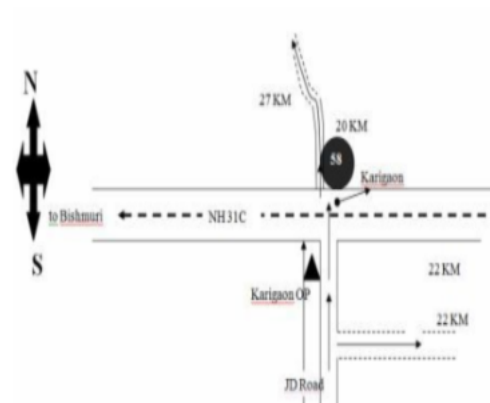

নিৰ্বাচক পঞ্জীয়ন বিষয়াৰ স্বাক্ষৰ

Nazri Naksha

Google Map View

Polling Station Building Front View

ভোটগ্ৰহন কেন্দ্ৰৰ সন্মুখৰ দৃশ্য

Cad View

Key MAP View

1 নাম : পুনীমা বাসুমতাৰী স্বামীৰ নাম: জিতেন্দ্ৰ ঘৰ নং : 1 বয়স : 64 লিঙ্গ : মহিলা	HJL5234571 ফটো উপলব্ধ	2 নাম : কৰেন দৌমাৰী পিতাৰ নাম: লক্ষী কান্ত দৌমাৰী ঘৰ নং : 1 বয়স : 59 লিঙ্গ : পুৰুষ	HJL0225227 ফটো উপলব্ধ	3 নাম : সম্বল নাৰ্জাৰী পিতাৰ নাম: সুৰেন নাৰ্জাৰী ঘৰ নং : 1 বয়স : 59 লিঙ্গ : পুৰুষ	HJL5234628 ফটো উপলব্ধ
4 নাম : অহেল্যা নাৰ্জাৰী স্বামীৰ নাম: সম্বল নাৰ্জাৰী ঘৰ নং : 1 বয়স : 57 লিঙ্গ : মহিলা	HJL5234639 ফটো উপলব্ধ	5 নাম : ৰতন মুছাহাৰী পিতাৰ নাম: মেলোৰাম ঘৰ নং : 1 বয়স : 47 লিঙ্গ : পুৰুষ	HJL5234651 ফটো উপলব্ধ	6 নাম : ৰূপতি মুছাহাৰী স্বামীৰ নাম: ৰতন ঘৰ নং : 1 বয়স : 44 লিঙ্গ : মহিলা	HJL5234662 ফটো উপলব্ধ
7 নাম : পতি দৈমাৰী স্বামীৰ নাম: কৰেন দৈমাৰী ঘৰ নং : 1 বয়স : 44 লিঙ্গ : মহিলা	HJL2195962 ফটো উপলব্ধ	8 নাম : গোলাব বাসুমতাৰী পিতাৰ নাম: জিতেন্দ্ৰ ঘৰ নং : 1 বয়স : 44 লিঙ্গ : পুৰুষ	HJL5234582 ফটো উপলব্ধ	9 নাম : মৰে দৈমাৰী পিতাৰ নাম: জিতেন্দ্ৰ ঘৰ নং : 1 বয়স : 43 লিঙ্গ : পুৰুষ	HJL5234673 ফটো উপলব্ধ
10 নাম : গীতাম দৈমাৰী স্বামীৰ নাম: মৰে ঘৰ নং : 1 বয়স : 41 লিঙ্গ : মহিলা	HJL5234684 ফটো উপলব্ধ	11 নাম : হাপথা নাৰ্জাৰী পিতাৰ নাম: খোবসা নাৰ্জাৰী ঘৰ নং : 1 বয়স : 41 লিঙ্গ : মহিলা	HJL5234640 ফটো উপলব্ধ	12 নাম : ৰীনা বাসুমতাৰী স্বামীৰ নাম: গৌলাপ ঘৰ নং : 1 বয়স : 36 লিঙ্গ : মহিলা	HJL5234606 ফটো উপলব্ধ
13 নাম : হেমন্ত দৈমাৰী পিতাৰ নাম: ভদ্রেশ্বৰ দৌমাৰী ঘৰ নং : 1 বয়স : 36 লিঙ্গ : পুৰুষ	HJL5241985 ফটো উপলব্ধ	14 নাম : মনোজ গয়াৰী পিতাৰ নাম: মহেশ্বৰ গয়াৰী ঘৰ নং : 1 বয়স : 35 লিঙ্গ : পুৰুষ	QSP0119115 ফটো উপলব্ধ	15 নাম : দীখিশ্বৰী বাসুমতাৰী স্বামীৰ নাম: গোপীনাথ ঘৰ নং : 1 বয়স : 34 লিঙ্গ : মহিলা	HJL5234617 ফটো উপলব্ধ
16 নাম : বিজলি দৈমাৰী স্বামীৰ নাম: হেমন্ত দৈমাৰী ঘৰ নং : 1 বয়স : 33 লিঙ্গ : মহিলা	HJL0278572 ফটো উপলব্ধ	17 নাম : বিনালী নাৰ্জাৰী পিতাৰ নাম: সম্বল নাৰ্জাৰী ঘৰ নং : 1 বয়স : 29 লিঙ্গ : মহিলা	QSP0065342 ফটো উপলব্ধ	18 নাম : মহিমা দৈমাৰী পিতাৰ নাম: মৰে দৈমাৰী ঘৰ নং : 1 বয়স : 23 লিঙ্গ : মহিলা	HJL0566752 ফটো উপলব্ধ
19 নাম : ৰঞ্জন দৈমাৰী পিতাৰ নাম: কৰেন দৈমাৰী ঘৰ নং : 1 বয়স : 23 লিঙ্গ : পুৰুষ	HJL1230549 ফটো উপলব্ধ	20 নাম : মহেশ্বৰ দৈমাৰী পিতাৰ নাম: হেমন্ত দৈমাৰী ঘৰ নং : 1 বয়স : 21 লিঙ্গ : পুৰুষ	QSP0051581 ফটো উপলব্ধ	21 নাম : মোডো দৈমাৰী পিতাৰ নাম: মৰে দৈমাৰী ঘৰ নং : 1 বয়স : 21 লিঙ্গ : পুৰুষ	HJL2241404 ফটো উপলব্ধ
22 নাম : পঞ্চৰত্ন মুছাহাৰী পিতাৰ নাম: ৰতন মুছাহাৰী ঘৰ নং : 1 বয়স : 20 লিঙ্গ : পুৰুষ	QSP0007377 ফটো উপলব্ধ	23 নাম : মুকুল নাৰ্জাৰী পিতাৰ নাম: সুৰেন ঘৰ নং : 9 বয়স : 74 লিঙ্গ : পুৰুষ	HJL5234695 ফটো উপলব্ধ	24 নাম : পুলমতি নাৰ্জাৰী স্বামীৰ নাম: মুকুল ঘৰ নং : 9 বয়স : 71 লিঙ্গ : মহিলা	HJL5234708 ফটো উপলব্ধ
25 নাম : দন্দী নাৰ্জাৰী পিতাৰ নাম: মুকুল ঘৰ নং : 9 বয়স : 49 লিঙ্গ : মহিলা	HJL5234753 ফটো উপলব্ধ	26 নাম : লক্ষন নাৰ্জাৰী পিতাৰ নাম: মুকুল ঘৰ নং : 9 বয়স : 45 লিঙ্গ : পুৰুষ	HJL5234719 ফটো উপলব্ধ	27 নাম : হাকীম নাৰ্জাৰী পিতাৰ নাম: মুকুল ঘৰ নং : 9 বয়স : 44 লিঙ্গ : পুৰুষ	HJL5234720 ফটো উপলব্ধ
28 নাম : মহেশ্বৰ নাৰ্জাৰী পিতাৰ নাম: মুকুল ঘৰ নং : 9 বয়স : 33 লিঙ্গ : পুৰুষ	HJL5234731 ফটো উপলব্ধ	29 নাম : বলেন নাৰ্জাৰী পিতাৰ নাম: মুকুল নাৰ্জাৰী ঘৰ নং : 9 বয়স : 31 লিঙ্গ : পুৰুষ	HJL5241974 ফটো উপলব্ধ	30 নাম : বিৰবায়না বাসুমতাৰী স্বামীৰ নাম: মহেশ্বৰ নাৰ্জাৰী ঘৰ নং : 9 বয়স : 30 লিঙ্গ : মহিলা	HJL0588442 ফটো উপলব্ধ