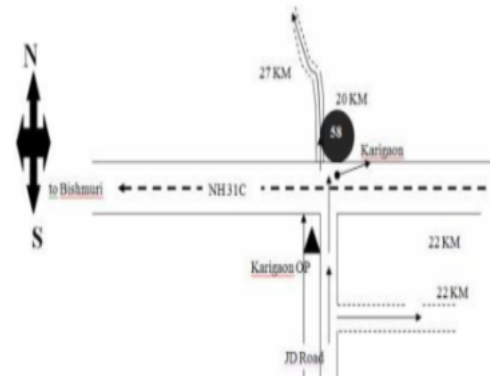

Key MAP View