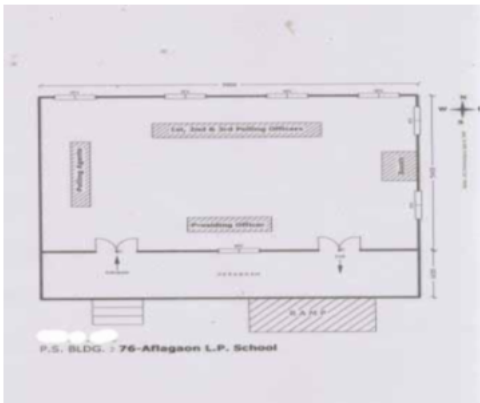

নিৰ্বাচক পঞ্জীয়ন বিষয়াৰ স্বাক্ষৰ

Nazri Naksha

Google Map View

Polling Station Building Front View

ভোটগ্ৰহন কেন্দ্ৰৰ সন্মুখৰ দৃশ্য

Cad View

Key MAP View

<p>S 1 HJL5638095</p> <p>নাম : হেমেন্দ্ৰ ওৱাৰী পিতাৰ নাম : দিলিপ ঘৰ নং : 52 বয়স : 52 লিঙ্গ : পুৰুষ</p> <p>ফটো উপলব্ধ</p>	<p>2 HJL5638119</p> <p>নাম : মহেন্দ্ৰ ওৱাৰী পিতাৰ নাম : দিলিপ ঘৰ নং : 51 বয়স : 50 লিঙ্গ : পুৰুষ</p> <p>ফটো উপলব্ধ</p>	<p>E2 3 HJL5638120</p> <p>নাম : দুৰ্গা ওৱাৰী পিতাৰ নাম : দিলিপ ঘৰ নং : 51 বয়স : 48 লিঙ্গ : পুৰুষ</p> <p>ফটো উপলব্ধ</p>
<p>S 4 HJL5638108</p> <p>নাম : পূজা ওৱাৰী স্বামীৰ নাম : হেমেন্দ্ৰ ঘৰ নং : 126 বয়স : 126 লিঙ্গ : মহিলা</p> <p>ফটো উপলব্ধ</p>	<p>5 HJL5638153</p> <p>নাম : সন্তোষী ওৱাৰী পিতাৰ নাম : দিলিপ ঘৰ নং : 51 বয়স : 40 লিঙ্গ : মহিলা</p> <p>ফটো উপলব্ধ</p>	<p>6 HJL0192369</p> <p>নাম : ফুলমতি ওৱাৰী স্বামীৰ নাম : দুৰ্গা ওৱাৰী ঘৰ নং : 51 বয়স : 32 লিঙ্গ : মহিলা</p> <p>ফটো উপলব্ধ</p>
<p>7 HJL5638175</p> <p>নাম : জ্যোতি ওৱাৰী স্বামীৰ নাম : ভদ্রেশ্বৰ ঘৰ নং : 2 বয়স : 62 লিঙ্গ : মহিলা</p> <p>ফটো উপলব্ধ</p>	<p>8 HJL0415562</p> <p>নাম : বিসাগী ৱাৰী স্বামীৰ নাম : মনিলাল ৱাৰী ঘৰ নং : 2 বয়স : 23 লিঙ্গ : মহিলা</p> <p>ফটো উপলব্ধ</p>	<p>9 HJL0519710</p> <p>নাম : মনিলাল ওৱাৰী মাতৃৰ নাম : স্বপ্নস্বৰী চুডু ঘৰ নং : 2K বয়স : 25 লিঙ্গ : পুৰুষ</p> <p>ফটো উপলব্ধ</p>
<p>10 HJL5638200</p> <p>নাম : যোগেশ্বী ওৱাৰী স্বামীৰ নাম : ৰঞ্জিত ঘৰ নং : 2K বয়স : 42 লিঙ্গ : মহিলা</p> <p>ফটো উপলব্ধ</p>	<p>11 HJL5638222</p> <p>নাম : গৈড়ে ৱাৰী স্বামীৰ নাম : কমলসিং ঘৰ নং : 3 বয়স : 59 লিঙ্গ : মহিলা</p> <p>ফটো উপলব্ধ</p>	<p>12 HJL5638233</p> <p>নাম : শৰতসিং ওৱাৰী পিতাৰ নাম : গাঁবখো ঘৰ নং : 3 বয়স : 39 লিঙ্গ : পুৰুষ</p> <p>ফটো উপলব্ধ</p>
<p>13 DML3610508</p> <p>নাম : সৌমাৰসাৰ বসুমতাৰী অন্যান্য : বীনেক বসুমতাৰী ঘৰ নং : 3 বয়স : 37 লিঙ্গ : পুৰুষ</p> <p>ফটো উপলব্ধ</p>	<p>14 HJL0208538</p> <p>নাম : ইন্দিৰা ওৱাৰী স্বামীৰ নাম : শৰতশিং ওৱাৰী ঘৰ নং : 3 বয়স : 34 লিঙ্গ : মহিলা</p> <p>ফটো উপলব্ধ</p>	<p>15 HJL0350470</p> <p>নাম : বাৰদৈ ওৱাৰী পিতাৰ নাম : কমলাসিং ওৱাৰী ঘৰ নং : 3 বয়স : 26 লিঙ্গ : মহিলা</p> <p>ফটো উপলব্ধ</p>
<p>16 HJL0623470</p> <p>নাম : সুদেম ওৱাৰী পিতাৰ নাম : কমলাসিং ওৱাৰী ঘৰ নং : 03 বয়স : 26 লিঙ্গ : পুৰুষ</p> <p>ফটো উপলব্ধ</p>	<p>17 HJL0325704</p> <p>নাম : ইৰাগদাও মহাহাৰী পিতাৰ নাম : MACHAHARY ঘৰ নং : 3 বয়স : 25 লিঙ্গ : পুৰুষ</p> <p>ফটো উপলব্ধ</p>	<p>18 HJL5638244</p> <p>নাম : দুমৰ ওৱাৰী পিতাৰ নাম : খগেন ঘৰ নং : 8 বয়স : 54 লিঙ্গ : পুৰুষ</p> <p>ফটো উপলব্ধ</p>
<p>19 HJL5638266</p> <p>নাম : নিৰো ওৱাৰী পিতাৰ নাম : খগেন ঘৰ নং : 8 বয়স : 52 লিঙ্গ : পুৰুষ</p> <p>ফটো উপলব্ধ</p>	<p>20 HJL5638255</p> <p>নাম : পাৰ্বতী ওৱাৰী স্বামীৰ নাম : দুমৰ ঘৰ নং : 8 বয়স : 50 লিঙ্গ : মহিলা</p> <p>ফটো উপলব্ধ</p>	<p>21 HJL5638277</p> <p>নাম : ৰানী ওৱাৰী স্বামীৰ নাম : নিৰেন ঘৰ নং : 8 বয়স : 48 লিঙ্গ : মহিলা</p> <p>ফটো উপলব্ধ</p>
<p>22 HJL5638299</p> <p>নাম : হিম ওৱাৰী পিতাৰ নাম : খগেন ঘৰ নং : 8 বয়স : 44 লিঙ্গ : পুৰুষ</p> <p>ফটো উপলব্ধ</p>	<p>23 HJL5638313</p> <p>নাম : অৰগা নাৰ্জাৰী পিতাৰ নাম : সমহো ঘৰ নং : 5 বয়স : 55 লিঙ্গ : পুৰুষ</p> <p>ফটো উপলব্ধ</p>	<p>24 HJL5638324</p> <p>নাম : কাঞ্চন নাৰ্জাৰী স্বামীৰ নাম : অৰগা ঘৰ নং : 5 বয়স : 50 লিঙ্গ : মহিলা</p> <p>ফটো উপলব্ধ</p>
<p>25 HJL0214809</p> <p>নাম : গুনা নাৰ্জাৰী পিতাৰ নাম : অৰগা নাৰ্জাৰী ঘৰ নং : 5 বয়স : 29 লিঙ্গ : পুৰুষ</p> <p>ফটো উপলব্ধ</p>	<p>26 HJL0214866</p> <p>নাম : হৰেন নাৰ্জাৰী পিতাৰ নাম : অৰগা নাৰ্জাৰী ঘৰ নং : 5 বয়স : 27 লিঙ্গ : পুৰুষ</p> <p>ফটো উপলব্ধ</p>	<p>27 HJL0627380</p> <p>নাম : চৰেন নাৰ্জাৰী পিতাৰ নাম : অৰগা নাৰ্জাৰী ঘৰ নং : 5 বয়স : 25 লিঙ্গ : পুৰুষ</p> <p>ফটো উপলব্ধ</p>
<p>28 HJL5638368</p> <p>নাম : অলকা বসুমতাৰী স্বামীৰ নাম : সাইদং পাটগিৰি ঘৰ নং : 6 বয়স : 77 লিঙ্গ : মহিলা</p> <p>ফটো উপলব্ধ</p>	<p>29 HJL5638346</p> <p>নাম : নাৰজাং বসুমতাৰী মাতৃৰ নাম : অলকা বসুমতাৰী ঘৰ নং : 6 বয়স : 46 লিঙ্গ : পুৰুষ</p> <p>ফটো উপলব্ধ</p>	<p>30 HJL5638357</p> <p>নাম : মালদং বসুমতাৰী মাতৃৰ নাম : অলকা বসুমতাৰী ঘৰ নং : 6 বয়স : 45 লিঙ্গ : পুৰুষ</p> <p>ফটো উপলব্ধ</p>