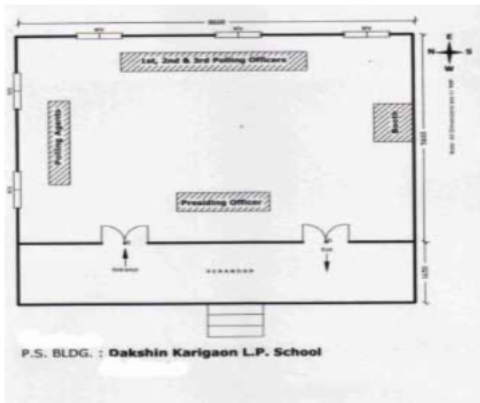

নিৰ্বাচক পঞ্জীয়ন বিষয়াৰ স্বাক্ষৰ

Nazri Naksha

Google Map View

Polling Station Building Front View

ভোটগ্ৰহন কেন্দ্ৰৰ সন্মুখৰ দৃশ্য

Cad View

Key MAP View

1 নাম : প্রসন্ন বসুমতাৰী পিতাৰ নাম: বিনন বসুমতাৰী ঘৰ নং : 56 বয়স : 61 লিঙ্গ : পুৰুষ	HJL5135217 ফটো উপলব্ধ	S 2 নাম : ফ্ৰান্সিস মুছাহাৰী পিতাৰ নাম: বৈষ্ণৱ মুছাহাৰী ঘৰ নং : 57 বয়স : 18 লিঙ্গ : পুৰুষ	QSP0111260 ফটো উপলব্ধ	3 নাম : হাইনা মুছাহাৰী স্বামীৰ নাম: বীশ্বন নাৰ্জাৰী ঘৰ নং : 138 বয়স : 22 লিঙ্গ : মহিলা	HJL2223444 ফটো উপলব্ধ
4 নাম : শৰত নাৰ্জাৰী পিতাৰ নাম: নিজেন ঘৰ নং : 296 বয়স : 74 লিঙ্গ : পুৰুষ	HJL5134598 ফটো উপলব্ধ	5 নাম : জাবাৰিকু নাৰ্জাৰী স্বামীৰ নাম: সুদীপ নাৰ্জাৰী ঘৰ নং : 236 বয়স : 28 লিঙ্গ : মহিলা	HJL2244986 ফটো উপলব্ধ	6 নাম : সুদেভ নাৰ্জাৰী পিতাৰ নাম: শৰত নাৰ্জাৰী ঘৰ নং : 296 বয়স : 27 লিঙ্গ : পুৰুষ	HJL0233049 ফটো উপলব্ধ
7 নাম : মালসিং নাৰ্জাৰী পিতাৰ নাম: শৰত নাৰ্জাৰী ঘৰ নং : 296 বয়স : 27 লিঙ্গ : পুৰুষ	HJL0233056 ফটো উপলব্ধ	8 নাম : চকিলা বসুমতাৰী পিতাৰ নাম: মণ্টু ঘৰ নং : 292 বয়স : 35 লিঙ্গ : মহিলা	HJL5134601 ফটো উপলব্ধ	S 9 নাম : বিহুলা বসুমতাৰী পিতাৰ নাম: বাৰ্জেন মুছাহাৰী ঘৰ নং : 35 বয়স : 35 লিঙ্গ : মহিলা	HJL4839525 ফটো উপলব্ধ
# 10 নাম : মিনিশোৰাং নাৰ্জাৰী পিতাৰ নাম: বিক্রম নাৰ্জাৰী ঘৰ নং : 302 বয়স : 21 লিঙ্গ : পুৰুষ	HJL2210045 ফটো উপলব্ধ	# 11 নাম : কান্তীৰ বসুমতাৰী পিতাৰ নাম: ব্ৰজেন ঘৰ নং : 351-ক বয়স : 41 লিঙ্গ : পুৰুষ	HJL5135900 ফটো উপলব্ধ	12 নাম : বৈমতী দেমাৰী স্বামীৰ নাম: মঙ্গলসিং ঘৰ নং : 323 বয়স : 77 লিঙ্গ : মহিলা	HJL5134623 ফটো উপলব্ধ
13 নাম : সনজিব বসুমতাৰী পিতাৰ নাম: মঙ্গলসিং ঘৰ নং : 323 বয়স : 40 লিঙ্গ : পুৰুষ	HJL5134645 ফটো উপলব্ধ	14 নাম : বনজিলা বসুমতাৰী স্বামীৰ নাম: সঞ্জিব বসুমতাৰী ঘৰ নং : 323 বয়স : 32 লিঙ্গ : মহিলা	HJL0190884 ফটো উপলব্ধ	15 নাম : টোনিৰাম বসুমতাৰী পিতাৰ নাম: মঙ্গলসিং বসুমতাৰী ঘৰ নং : 323 বয়স : 28 লিঙ্গ : পুৰুষ	HJL0236596 ফটো উপলব্ধ
16 নাম : লালমোহন নাৰ্জাৰী পিতাৰ নাম: দাগাৰাম ঘৰ নং : 328 বয়স : 71 লিঙ্গ : পুৰুষ	HJL5134667 ফটো উপলব্ধ	17 নাম : জয়শ্ৰী নাৰ্জাৰী স্বামীৰ নাম: লালমোহন ঘৰ নং : 328 বয়স : 64 লিঙ্গ : মহিলা	HJL5134678 ফটো উপলব্ধ	18 নাম : পানিৰাম নাৰ্জাৰী পিতাৰ নাম: লালমোহন ঘৰ নং : 328 বয়স : 42 লিঙ্গ : পুৰুষ	HJL5134689 ফটো উপলব্ধ
19 নাম : অজয় নাৰ্জাৰী পিতাৰ নাম: লালমোহন ঘৰ নং : 328 বয়স : 39 লিঙ্গ : পুৰুষ	HJL5134690 ফটো উপলব্ধ	20 নাম : পদ্মিণী নাৰ্জাৰী পিতাৰ নাম: পানিৰাম নাৰ্জাৰী ঘৰ নং : 328 বয়স : 36 লিঙ্গ : মহিলা	HJL5140147 ফটো উপলব্ধ	21 নাম : মিঠন নাৰ্জাৰী পিতাৰ নাম: লালমোহন ঘৰ নং : 328 বয়স : 34 লিঙ্গ : পুৰুষ	HJL5134703 ফটো উপলব্ধ
22 নাম : জাবা নাৰ্জাৰী পিতাৰ নাম: অজোয় নাৰ্জাৰী ঘৰ নং : 33 বয়স : 33 লিঙ্গ : মহিলা	HJL5140158 ফটো উপলব্ধ	23 নাম : ললিতা নাৰ্জাৰী পিতাৰ নাম: লালমোহন নাৰ্জাৰী ঘৰ নং : 328 বয়স : 29 লিঙ্গ : মহিলা	HJL5140136 ফটো উপলব্ধ	24 নাম : মঞ্জিকা নাৰ্জাৰী স্বামীৰ নাম: জাৰামিন নাৰ্জাৰী ঘৰ নং : 328 বয়স : 28 লিঙ্গ : মহিলা	HJL0529826 ফটো উপলব্ধ
25 নাম : জাৰামিন নাৰ্জাৰী পিতাৰ নাম: লালমোহন নাৰ্জাৰী ঘৰ নং : 328 বয়স : 27 লিঙ্গ : পুৰুষ	HJL0236646 ফটো উপলব্ধ	26 নাম : বাণী বসুমতাৰী স্বামীৰ নাম: তীৰানি ঘৰ নং : 325 বয়স : 79 লিঙ্গ : মহিলা	HJL5134714 ফটো উপলব্ধ	27 নাম : নামে নাৰ্জাৰী স্বামীৰ নাম: শৰত ঘৰ নং : 326 বয়স : 69 লিঙ্গ : মহিলা	HJL5134736 ফটো উপলব্ধ
28 নাম : বুমতি নাৰ্জাৰী স্বামীৰ নাম: ৰূপনাথ ঘৰ নং : 326 বয়স : 44 লিঙ্গ : মহিলা	HJL5134758 ফটো উপলব্ধ	29 নাম : বিৰশৰন নাৰ্জাৰী পিতাৰ নাম: শৰত ঘৰ নং : 326 বয়স : 43 লিঙ্গ : পুৰুষ	HJL5134769 ফটো উপলব্ধ	30 নাম : হেমন্ত নাৰ্জাৰী পিতাৰ নাম: শৰত ঘৰ নং : 326 বয়স : 42 লিঙ্গ : পুৰুষ	HJL5134770 ফটো উপলব্ধ