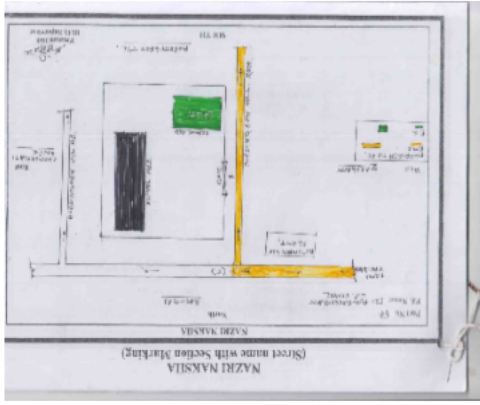

Nazri Naksha