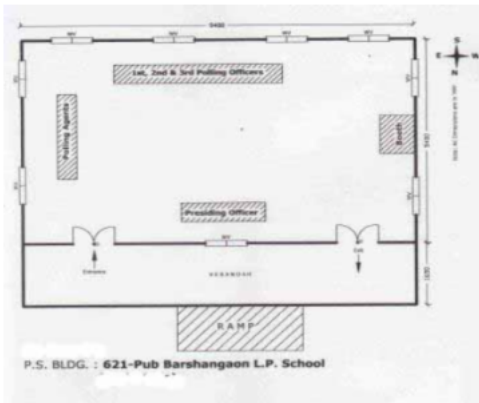

নিৰ্বাচক পঞ্জীয়ন বিষয়াৰ স্বাক্ষৰ

Nazri Naksha

Google Map View

Polling Station Building Front View

ভোটগ্ৰহন কেন্দ্ৰৰ সন্মুখৰ দৃশ্য

Cad View

Key MAP View

1 নাম : খনশ্ৰী বসুমতাৰী স্বামীৰ নাম: আনন্দ ঘৰ নং : 1 বয়স : 57 লিঙ্গ : মহিলা	HJL4734616 ফটো উপলব্ধ	2 নাম : গাওদাং বসুমতাৰী পিতাৰ নাম: বমেশ ঘৰ নং : 1 বয়স : 56 লিঙ্গ : মহিলা	HJL4734592 ফটো উপলব্ধ	3 নাম : দৌলত বসুমতাৰী পিতাৰ নাম: বমেশ ঘৰ নং : 1 বয়স : 54 লিঙ্গ : পুৰুষ	HJL4734569 ফটো উপলব্ধ
4 নাম : বমনী বসুমতাৰী স্বামীৰ নাম: দৌলত ঘৰ নং : 1 বয়স : 47 লিঙ্গ : মহিলা	HJL4734570 ফটো উপলব্ধ	5 নাম : জাংমা বসুমতাৰী পিতাৰ নাম: আনন্দ বসুমতাৰী ঘৰ নং : 1 বয়স : 37 লিঙ্গ : পুৰুষ	HJL4734638 ফটো উপলব্ধ	6 নাম : সৌৰজিমা বসুমতাৰী স্বামীৰ নাম: জাংমা বসুমতাৰী ঘৰ নং : 1 বয়স : 26 লিঙ্গ : মহিলা	HJL0366021 ফটো উপলব্ধ
7 নাম : ৰাহুল বসুমতাৰী পিতাৰ নাম: দৌলদ বসুমতাৰী ঘৰ নং : 1 বয়স : 23 লিঙ্গ : পুৰুষ	HJL1232172 ফটো উপলব্ধ	E 8 নাম : ৰুবিলাল বসুমতাৰী পিতাৰ নাম: বমেশ ঘৰ নং : 2 বয়স : 73 লিঙ্গ : পুৰুষ	HJL4734650 ফটো উপলব্ধ	9 নাম : আঞ্জুছা বসুমতাৰী স্বামীৰ নাম: ৰুবিলাল বসুমতাৰী ঘৰ নং : 2 বয়স : 59 লিঙ্গ : মহিলা	HJL4734661 ফটো উপলব্ধ
10 নাম : চক্ৰবৰ্তী বসুমতাৰী স্বামীৰ নাম: ৰবিলাল বসুমতাৰী ঘৰ নং : 2 বয়স : 58 লিঙ্গ : মহিলা	HJL1232107 ফটো উপলব্ধ	11 নাম : হাফাং নাৰ্জাৰী স্বামীৰ নাম: পৰেশ ঘৰ নং : 2 বয়স : 47 লিঙ্গ : মহিলা	HJL4734729 ফটো উপলব্ধ	12 নাম : ছাওন ব্ৰহ্ম পিতাৰ নাম: উপেন ঘৰ নং : 2 বয়স : 44 লিঙ্গ : পুৰুষ	HJL4734672 ফটো উপলব্ধ
13 নাম : খেমনা নাৰ্জাৰী পিতাৰ নাম: নাৰথ নাৰ্জাৰী ঘৰ নং : 2 বয়স : 44 লিঙ্গ : পুৰুষ	HJL4734694 ফটো উপলব্ধ	14 নাম : ৰহিতা বসুমতাৰী স্বামীৰ নাম: ছোঙন ব্ৰহ্ম ঘৰ নং : 02 বয়স : 41 লিঙ্গ : মহিলা	HJL0244657 ফটো উপলব্ধ	15 নাম : অঞ্জলী বসুমতাৰী পিতাৰ নাম: ৰবিলাল বসুমতাৰী ঘৰ নং : 2 বয়স : 30 লিঙ্গ : মহিলা	HJL0452110 ফটো উপলব্ধ
16 নাম : বনেন্দ্ৰ নাৰ্জাৰী পিতাৰ নাম: টেমনা নাৰ্জাৰী ঘৰ নং : 2 বয়স : 22 লিঙ্গ : পুৰুষ	QSP0040162 ফটো উপলব্ধ	17 নাম : বিতহোৰাই ব্ৰহ্মা পিতাৰ নাম: সন ব্ৰহ্মা ঘৰ নং : 2 বয়স : 20 লিঙ্গ : মহিলা	QSP0037820 ফটো উপলব্ধ	18 নাম : সম্বাৰী নাৰ্জাৰী স্বামীৰ নাম: বাজেন ঘৰ নং : 3 বয়স : 74 লিঙ্গ : মহিলা	HJL4734752 ফটো উপলব্ধ
19 নাম : নিবেল মোছাহাৰী পিতাৰ নাম: সমাচোৰন মুছাহাৰী ঘৰ নং : 3 বয়স : 64 লিঙ্গ : পুৰুষ	HJL4734774 ফটো উপলব্ধ	20 নাম : মন্দিনী মুছাহাৰী স্বামীৰ নাম: নিবেল মোছাহাৰী ঘৰ নং : 3 বয়স : 62 লিঙ্গ : মহিলা	HJL4734785 ফটো উপলব্ধ	21 নাম : ৰিটেশ ইছলাৰী পিতাৰ নাম: বিপিন ইছলাৰী ঘৰ নং : 3 বয়স : 52 লিঙ্গ : পুৰুষ	HJL4736156 ফটো উপলব্ধ
R 22 নাম : বিবিকা নাৰ্জাৰী স্বামীৰ নাম: ৰীতুশ ঘৰ নং : 4 বয়স : 47 লিঙ্গ : মহিলা	HJL4734741 ফটো উপলব্ধ	23 নাম : তিবৰাৰ নাৰ্জাৰী স্বামীৰ নাম: প্ৰনৱ নাৰ্জাৰী ঘৰ নং : 3 বয়স : 45 লিঙ্গ : মহিলা	HJL4734763 ফটো উপলব্ধ	24 নাম : টিনা নাৰ্জাৰী স্বামীৰ নাম: সৌমদৌন মুছাহাৰী ঘৰ নং : 3 বয়স : 38 লিঙ্গ : মহিলা	HJL4734821 ফটো উপলব্ধ
25 নাম : প্ৰনব নাৰ্জাৰী পিতাৰ নাম: ৰামজেমৰাম নাৰ্জাৰী ঘৰ নং : 03 বয়স : 36 লিঙ্গ : পুৰুষ	HJL0244715 ফটো উপলব্ধ	R 26 নাম : সজিমা মুছাহাৰী পিতাৰ নাম: নিবেল গয়াৰী ঘৰ নং : 3 বয়স : 35 লিঙ্গ : মহিলা	HJL4734810 ফটো উপলব্ধ	27 নাম : সৌমদৌন মুছাহাৰী পিতাৰ নাম: নিবেল মুছাহাৰী ঘৰ নং : 3 বয়স : 35 লিঙ্গ : পুৰুষ	HJL4734809 ফটো উপলব্ধ
28 নাম : ৰিংখাং মুছাহাৰী পিতাৰ নাম: নিবেল মুছাহাৰী ঘৰ নং : 3 বয়স : 28 লিঙ্গ : পুৰুষ	HJL1231984 ফটো উপলব্ধ	29 নাম : ৰুমবাং মুছাহাৰী স্বামীৰ নাম: ৰিংকাঙ মুছাহাৰী ঘৰ নং : 3 বয়স : 25 লিঙ্গ : মহিলা	HJL0334862 ফটো উপলব্ধ	30 নাম : অনচুলা ইছলাৰী পিতাৰ নাম: ৰিটুশ ইছলাৰী ঘৰ নং : 3 বয়স : 24 লিঙ্গ : পুৰুষ	HJL1232123 ফটো উপলব্ধ