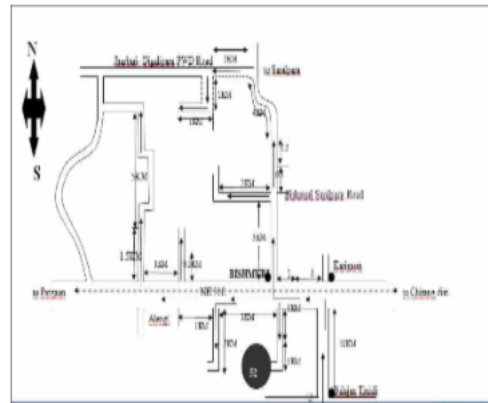

নিৰ্বাচক পঞ্জীয়ন বিষয়াৰ স্বাক্ষৰ

Nazri Naksha

Google Map View

Polling Station Building Front View

ভোটগ্ৰহন কেন্দ্ৰৰ সন্মুখৰ দৃশ্য

Cad View

Key MAP View

1 নাম : প্ৰসেনজিত বসুমতাৰী পিতাৰ নাম: বিৰ সিং বসুমতাৰী ঘৰ নং : ০০ বয়স : 29 লিঙ্গ : পুৰুষ	HJL2116690 ফটো উপলব্ধ	2 নাম : কতেপ ব্ৰহ্ম পিতাৰ নাম: মলেশ ঘৰ নং : ১ বয়স : 69 লিঙ্গ : মহিলা	HJL5034582 ফটো উপলব্ধ	3 নাম : নাদেব ব্ৰহ্ম পিতাৰ নাম: মলেশ ব্ৰহ্ম ঘৰ নং : ১ বয়স : 34 লিঙ্গ : মহিলা	HJL0002055 ফটো উপলব্ধ
4 নাম : থোমাছ বসুমতাৰী পিতাৰ নাম: কাৰ্বেগেশ্বৰ বসুমতাৰী ঘৰ নং : ১ বয়স : 29 লিঙ্গ : পুৰুষ	HJL0002519 ফটো উপলব্ধ	5 নাম : বৃহতন ব্ৰহ্ম পিতাৰ নাম: মলেশ ব্ৰহ্ম ঘৰ নং : ১ বয়স : 27 লিঙ্গ : পুৰুষ	HJL0003129 ফটো উপলব্ধ	6 নাম : সমেশ্বৰ ব্ৰহ্ম পিতাৰ নাম: হৰেন ব্ৰহ্ম ঘৰ নং : ১ বয়স : 26 লিঙ্গ : পুৰুষ	HJL0170555 ফটো উপলব্ধ
7 নাম : অনিমা ব্ৰহ্ম স্বামীৰ নাম: বীতন ব্ৰহ্ম ঘৰ নং : ১ বয়স : 26 লিঙ্গ : মহিলা	HJL0179804 ফটো উপলব্ধ	8 নাম : বিংসাৰ ব্ৰহ্ম পিতাৰ নাম: বতন ব্ৰহ্ম ঘৰ নং : ১ বয়স : 23 লিঙ্গ : পুৰুষ	HJL1353770 ফটো উপলব্ধ	9 নাম : অনিমা নাৰ্জাৰী পিতাৰ নাম: বৰিৰাম নাৰ্জাৰী ঘৰ নং : ১ বয়স : 23 লিঙ্গ : মহিলা	QSP0056739 ফটো উপলব্ধ
10 নাম : বতিমা ব্ৰহ্ম পিতাৰ নাম: বতন ব্ৰহ্ম ঘৰ নং : ১ বয়স : 22 লিঙ্গ : মহিলা	HJL1353788 ফটো উপলব্ধ	11 নাম : গোপিনাথ বসুমতাৰী পিতাৰ নাম: কগেশ্বৰ বসুমতাৰী ঘৰ নং : ১ বয়স : 30 লিঙ্গ : পুৰুষ	HJL0002337 ফটো উপলব্ধ	12 নাম : সুলেখা বসুমতাৰী স্বামীৰ নাম: গগিনাথ বসুমতাৰী ঘৰ নং : ১ বয়স : 28 লিঙ্গ : মহিলা	HJL0002808 ফটো উপলব্ধ
13 নাম : বহেশ্বৰ বসুমতাৰী পিতাৰ নাম: কাৰ্বেগেশ্বৰ বসুমতাৰী ঘৰ নং : ১ বয়স : 27 লিঙ্গ : পুৰুষ	HJL0003178 ফটো উপলব্ধ	14 নাম : বিৰখাং নাৰ্জাৰী পিতাৰ নাম: খেলা নাৰ্জাৰী ঘৰ নং : ১ বয়স : 26 লিঙ্গ : পুৰুষ	HJL0309633 ফটো উপলব্ধ	15 নাম : সোপনা বসুমতাৰী স্বামীৰ নাম: সাতকলা বসুমতাৰী ঘৰ নং : ১ বয়স : 27 লিঙ্গ : মহিলা	HJL0003137 ফটো উপলব্ধ
16 নাম : টোবসী বসুমতাৰী স্বামীৰ নাম: খগেশ্বৰ ঘৰ নং : ১ বয়স : 79 লিঙ্গ : মহিলা	HJL5034628 ফটো উপলব্ধ	17 নাম : খেলা নাৰ্জাৰী পিতাৰ নাম: বলেন্দ্ৰ ঘৰ নং : ১ বয়স : 51 লিঙ্গ : পুৰুষ	HJL5034593 ফটো উপলব্ধ	18 নাম : মঙ্গলতী নাৰ্জাৰী স্বামীৰ নাম: খেলা ঘৰ নং : ১ বয়স : 45 লিঙ্গ : মহিলা	HJL5034606 ফটো উপলব্ধ
19 নাম : বান বসুমতাৰী পিতাৰ নাম: খগেশ্বৰ ঘৰ নং : ১ বয়স : 41 লিঙ্গ : পুৰুষ	HJL5034640 ফটো উপলব্ধ	20 নাম : ছাওখলা বসুমতাৰী পিতাৰ নাম: খগেশ্বৰ ঘৰ নং : ১ বয়স : 37 লিঙ্গ : পুৰুষ	HJL5034662 ফটো উপলব্ধ	21 নাম : বীনা ব্ৰহ্ম স্বামীৰ নাম: গোপীনাথ ঘৰ নং : ২ বয়স : 68 লিঙ্গ : মহিলা	HJL5034684 ফটো উপলব্ধ
22 নাম : বিতাং ব্ৰহ্ম পিতাৰ নাম: মলেশ ব্ৰহ্ম ঘৰ নং : ২ বয়স : 35 লিঙ্গ : পুৰুষ	HJL5034695 ফটো উপলব্ধ	23 নাম : দেবী নাৰ্জাৰী পিতাৰ নাম: বাৰেন্দ্ৰ নাৰ্জাৰী ঘৰ নং : ২ বয়স : 35 লিঙ্গ : মহিলা	HJL2744561 ফটো উপলব্ধ	24 নাম : মাইনাও ব্ৰহ্ম স্বামীৰ নাম: বুথং ব্ৰহ্ম ঘৰ নং : ২ বয়স : 31 লিঙ্গ : মহিলা	HJL2116281 ফটো উপলব্ধ
25 নাম : ধনজয় ব্ৰহ্ম পিতাৰ নাম: গোপিনাথ ব্ৰহ্ম ঘৰ নং : ২ বয়স : 28 লিঙ্গ : পুৰুষ	HJL0066209 ফটো উপলব্ধ	26 নাম : কুন্দন ব্ৰহ্ম পিতাৰ নাম: গোপিনাথ ব্ৰহ্ম ঘৰ নং : ২ বয়স : 27 লিঙ্গ : পুৰুষ	HJL0066498 ফটো উপলব্ধ	27 নাম : মায়ী ব্ৰহ্ম স্বামীৰ নাম: কুন্দন ব্ৰহ্ম ঘৰ নং : ২ বয়স : 27 লিঙ্গ : মহিলা	HJL0066506 ফটো উপলব্ধ
28 নাম : সিনেন বসুমতাৰী পিতাৰ নাম: মতিলাল ঘৰ নং : ৩ বয়স : 61 লিঙ্গ : পুৰুষ	HJL5034708 ফটো উপলব্ধ	29 নাম : চৌমশ্ৰী বসুমতাৰী স্বামীৰ নাম: চিনেন ঘৰ নং : ৩ বয়স : 57 লিঙ্গ : মহিলা	HJL5034719 ফটো উপলব্ধ	30 নাম : গজেন বসুমতাৰী পিতাৰ নাম: চিনেন বসুমতাৰী ঘৰ নং : ৩ বয়স : 31 লিঙ্গ : পুৰুষ	HJL2116292 ফটো উপলব্ধ