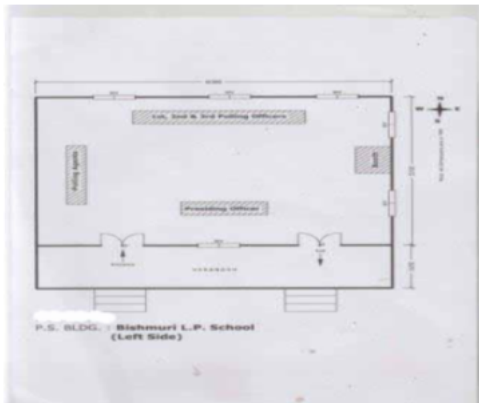

নিৰ্বাচক পঞ্জীয়ন বিষয়াৰ স্বাক্ষৰ

Nazri Naksha

Google Map View

Polling Station Building Front View

ভোটগ্ৰহন কেন্দ্ৰৰ সন্মুখৰ দৃশ্য

Cad View

Key MAP View

1 নাম : প্ৰসেনজিত বসুমতাৰী পিতাৰ নাম: বিৰ সিং বসুমতাৰী ঘৰ নং : ০০ বয়স : 29 লিঙ্গ : পুৰুষ	HJL2116690 ফটো উপলব্ধ	2 নাম : কতেপ ব্ৰহ্ম পিতাৰ নাম: মলেশ ঘৰ নং : ১ বয়স : 69 লিঙ্গ : মহিলা	HJL5034582 ফটো উপলব্ধ	3 নাম : নাদেব ব্ৰহ্ম পিতাৰ নাম: মলেশ ব্ৰহ্ম ঘৰ নং : ১ বয়স : 34 লিঙ্গ : মহিলা	HJL0002055 ফটো উপলব্ধ
4 নাম : থোমাছ বসুমতাৰী পিতাৰ নাম: কাৰ্বেগেশ্বৰ বসুমতাৰী ঘৰ নং : ১ বয়স : 29 লিঙ্গ : পুৰুষ	HJL0002519 ফটো উপলব্ধ	5 নাম : বৃহতন ব্ৰহ্ম পিতাৰ নাম: মলেশ ব্ৰহ্ম ঘৰ নং : ১ বয়স : 27 লিঙ্গ : পুৰুষ	HJL0003129 ফটো উপলব্ধ	6 নাম : সমেশ্বৰ ব্ৰহ্ম পিতাৰ নাম: হৰেন ব্ৰহ্ম ঘৰ নং : ১ বয়স : 26 লিঙ্গ : পুৰুষ	HJL0170555 ফটো উপলব্ধ
7 নাম : অনিমা ব্ৰহ্ম স্বামীৰ নাম: বীতন ব্ৰহ্ম ঘৰ নং : ১ বয়স : 26 লিঙ্গ : মহিলা	HJL0179804 ফটো উপলব্ধ	8 নাম : বিংসাৰ ব্ৰহ্ম পিতাৰ নাম: বতন ব্ৰহ্ম ঘৰ নং : ১ বয়স : 23 লিঙ্গ : পুৰুষ	HJL1353770 ফটো উপলব্ধ	9 নাম : অনিমা নাৰ্জাৰী পিতাৰ নাম: বৰিৰাম নাৰ্জাৰী ঘৰ নং : ১ বয়স : 23 লিঙ্গ : মহিলা	QSP0056739 ফটো উপলব্ধ
10 নাম : বতিমা ব্ৰহ্ম পিতাৰ নাম: বতন ব্ৰহ্ম ঘৰ নং : ১ বয়স : 22 লিঙ্গ : মহিলা	HJL1353788 ফটো উপলব্ধ	11 নাম : গোপিনাথ বসুমতাৰী পিতাৰ নাম: কগেশ্বৰ বসুমতাৰী ঘৰ নং : ১ বয়স : 30 লিঙ্গ : পুৰুষ	HJL0002337 ফটো উপলব্ধ	12 নাম : সুলেখা বসুমতাৰী স্বামীৰ নাম: গগিনাথ বসুমতাৰী ঘৰ নং : ১ বয়স : 28 লিঙ্গ : মহিলা	HJL0002808 ফটো উপলব্ধ
13 নাম : বহেশ্বৰ বসুমতাৰী পিতাৰ নাম: কাৰ্বেগেশ্বৰ বসুমতাৰী ঘৰ নং : ১ বয়স : 27 লিঙ্গ : পুৰুষ	HJL0003178 ফটো উপলব্ধ	14 নাম : বিৰখাং নাৰ্জাৰী পিতাৰ নাম: খেলা নাৰ্জাৰী ঘৰ নং : ১ বয়স : 26 লিঙ্গ : পুৰুষ	HJL0309633 ফটো উপলব্ধ	15 নাম : সোপনা বসুমতাৰী স্বামীৰ নাম: সাতকলা বসুমতাৰী ঘৰ নং : ১ বয়স : 27 লিঙ্গ : মহিলা	HJL0003137 ফটো উপলব্ধ
16 নাম : টোবসী বসুমতাৰী স্বামীৰ নাম: খগেশ্বৰ ঘৰ নং : ১ বয়স : 79 লিঙ্গ : মহিলা	HJL5034628 ফটো উপলব্ধ	17 নাম : খেলা নাৰ্জাৰী পিতাৰ নাম: বলেন্দ্ৰ ঘৰ নং : ১ বয়স : 51 লিঙ্গ : পুৰুষ	HJL5034593 ফটো উপলব্ধ	18 নাম : মঙ্গলতী নাৰ্জাৰী স্বামীৰ নাম: খেলা ঘৰ নং : ১ বয়স : 45 লিঙ্গ : মহিলা	HJL5034606 ফটো উপলব্ধ
19 নাম : বান বসুমতাৰী পিতাৰ নাম: খগেশ্বৰ ঘৰ নং : ১ বয়স : 41 লিঙ্গ : পুৰুষ	HJL5034640 ফটো উপলব্ধ	20 নাম : ছাওখলা বসুমতাৰী পিতাৰ নাম: খগেশ্বৰ ঘৰ নং : ১ বয়স : 37 লিঙ্গ : পুৰুষ	HJL5034662 ফটো উপলব্ধ	21 নাম : বীনা ব্ৰহ্ম স্বামীৰ নাম: গোপীনাথ ঘৰ নং : ২ বয়স : 68 লিঙ্গ : মহিলা	HJL5034684 ফটো উপলব্ধ
22 নাম : বিতাং ব্ৰহ্ম পিতাৰ নাম: মলেশ ব্ৰহ্ম ঘৰ নং : ২ বয়স : 35 লিঙ্গ : পুৰুষ	HJL5034695 ফটো উপলব্ধ	23 নাম : দেবী নাৰ্জাৰী পিতাৰ নাম: বাৰেন্দ্ৰ নাৰ্জাৰী ঘৰ নং : ২ বয়স : 35 লিঙ্গ : মহিলা	HJL2744561 ফটো উপলব্ধ	24 নাম : মাইনাও ব্ৰহ্ম স্বামীৰ নাম: বুথং ব্ৰহ্ম ঘৰ নং : ২ বয়স : 31 লিঙ্গ : মহিলা	HJL2116281 ফটো উপলব্ধ
25 নাম : ধনজয় ব্ৰহ্ম পিতাৰ নাম: গোপিনাথ ব্ৰহ্ম ঘৰ নং : ২ বয়স : 28 লিঙ্গ : পুৰুষ	HJL0066209 ফটো উপলব্ধ	26 নাম : কুন্দন ব্ৰহ্ম পিতাৰ নাম: গোপিনাথ ব্ৰহ্ম ঘৰ নং : ২ বয়স : 27 লিঙ্গ : পুৰুষ	HJL0066498 ফটো উপলব্ধ	27 নাম : মায়ী ব্ৰহ্ম স্বামীৰ নাম: কুন্দন ব্ৰহ্ম ঘৰ নং : ২ বয়স : 27 লিঙ্গ : মহিলা	HJL0066506 ফটো উপলব্ধ
28 নাম : সিনেন বসুমতাৰী পিতাৰ নাম: মতিলাল ঘৰ নং : ৩ বয়স : 61 লিঙ্গ : পুৰুষ	HJL5034708 ফটো উপলব্ধ	29 নাম : চৌমশ্ৰী বসুমতাৰী স্বামীৰ নাম: চিনেন ঘৰ নং : ৩ বয়স : 57 লিঙ্গ : মহিলা	HJL5034719 ফটো উপলব্ধ	30 নাম : গজেন বসুমতাৰী পিতাৰ নাম: চিনেন বসুমতাৰী ঘৰ নং : ৩ বয়স : 31 লিঙ্গ : পুৰুষ	HJL2116292 ফটো উপলব্ধ