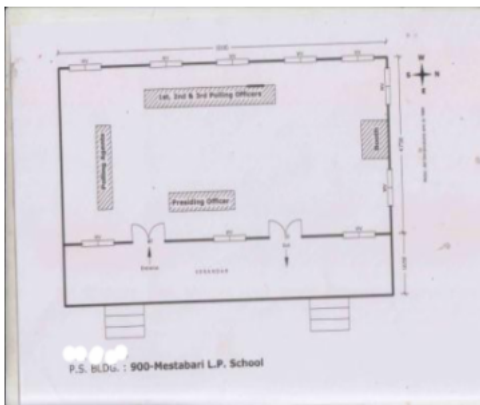

নিৰ্বাচক পঞ্জীয়ন বিষয়াৰ স্বাক্ষৰ

Nazri Naksha

Google Map View

Polling Station Building Front View

ভোটগ্ৰহন কেন্দ্ৰৰ সন্মুখৰ দৃশ্য

Cad View

Key MAP View

1 নাম : বানেশ্বৰ মুছাহাৰী পিতাৰ নাম: বিৰ্বন চন্দ্ৰ মুছাহাৰী ঘৰ নং : ১ বয়স : 79 লিঙ্গ : পুৰুষ	HJL4334570 ফটো উপলব্ধ	2 নাম : বিবাৰী মুছাহাৰী স্বামীৰ নাম: বানেশ্বৰ ঘৰ নং : ১ বয়স : 67 লিঙ্গ : মহিলা	HJL4334627 ফটো উপলব্ধ	3 নাম : কন মুছাহাৰী পিতাৰ নাম: বানেশ্বৰ ঘৰ নং : ১ বয়স : 44 লিঙ্গ : মহিলা	HJL4334605 ফটো উপলব্ধ
4 নাম : জগদীশ মুছাহাৰী পিতাৰ নাম: বানেশ্বৰ ঘৰ নং : ১ বয়স : 42 লিঙ্গ : পুৰুষ	HJL4334616 ফটো উপলব্ধ	5 নাম : ফালগুনী মুছাহাৰী স্বামীৰ নাম: দানসাঁৰথ ঘৰ নং : ১ বয়স : 39 লিঙ্গ : মহিলা	HJL4334592 ফটো উপলব্ধ	6 নাম : জহৰলাল ওৱাৰী পিতাৰ নাম: সোনাৰাম ওৱাৰী ঘৰ নং : 01 বয়স : 34 লিঙ্গ : পুৰুষ	QSP0003277 ফটো উপলব্ধ
7 নাম : চম্পা মুছাহাৰী পিতাৰ নাম: জগদীশ মুছাহাৰী ঘৰ নং : ১ বয়স : 33 লিঙ্গ : মহিলা	HJL4334638 ফটো উপলব্ধ	8 নাম : সমাইনা মুছাহাৰী মাতৃৰ নাম: পাণ্ডনী মুছাহাৰী ঘৰ নং : 1 বয়স : 21 লিঙ্গ : মহিলা	QSP0014811 ফটো উপলব্ধ	9 নাম : বয়জন্তী বসুমতাৰী স্বামীৰ নাম: লাউগী ঘৰ নং : ২ বয়স : 51 লিঙ্গ : মহিলা	HJL4334650 ফটো উপলব্ধ
10 নাম : গনসিং বসুমতাৰী মাতৃৰ নাম: বায়জিয়ন্তী বসুমতাৰী ঘৰ নং : 2 বয়স : 22 লিঙ্গ : পুৰুষ	QSP0014746 ফটো উপলব্ধ	11 নাম : থৈবাও কাখলাৰী পিতাৰ নাম: থেমব্ৰা ঘৰ নং : ৩ বয়স : 59 লিঙ্গ : মহিলা	HJL4334707 ফটো উপলব্ধ	12 নাম : মমতা বসুমতাৰী স্বামীৰ নাম: দাদি বসুমতাৰী ঘৰ নং : 3৫ বয়স : 25 লিঙ্গ : মহিলা	HJL0514034 ফটো উপলব্ধ
13 নাম : বেৰ্গ কাখলাৰী পিতাৰ নাম: থেমব্ৰা ঘৰ নং : ৩ বয়স : 54 লিঙ্গ : পুৰুষ	HJL4334718 ফটো উপলব্ধ	14 নাম : উৰ্মেলা কাখলাৰী স্বামীৰ নাম: বেৰ্গ ঘৰ নং : ৩ বয়স : 52 লিঙ্গ : মহিলা	HJL4334729 ফটো উপলব্ধ	15 নাম : থাংকি কাক্ৰাৰি পিতাৰ নাম: বেৰ্গ কাক্ৰাৰি ঘৰ নং : ৩ বয়স : 25 লিঙ্গ : পুৰুষ	HJL0451591 ফটো উপলব্ধ
16 নাম : হাফাং বসুমতাৰী পিতাৰ নাম: ৰোমোন বসুমতাৰী ঘৰ নং : ৩ বয়স : 47 লিঙ্গ : পুৰুষ	HJL4334730 ফটো উপলব্ধ	17 নাম : হিমালী বসুমতাৰী স্বামীৰ নাম: হাৰ্ফথা ঘৰ নং : ৩ বয়স : 45 লিঙ্গ : মহিলা	HJL4334741 ফটো উপলব্ধ	18 নাম : ৰবিতা মুছাহাৰী স্বামীৰ নাম: প্ৰদীপ বসুমতাৰী ঘৰ নং : 3 বয়স : 23 লিঙ্গ : মহিলা	QSP0003244 ফটো উপলব্ধ
19 নাম : প্ৰদীপ বসুমতাৰী পিতাৰ নাম: হেমেন বসুমতাৰী ঘৰ নং : 3 বয়স : 21 লিঙ্গ : পুৰুষ	QSP0003285 ফটো উপলব্ধ	20 নাম : থৰা কাখলাৰী পিতাৰ নাম: থেমব্ৰা ঘৰ নং : ৩ বয়স : 64 লিঙ্গ : পুৰুষ	HJL4334752 ফটো উপলব্ধ	E 21 নাম : বিন কাখলাৰী স্বামীৰ নাম: থৰা ঘৰ নং : ৩ বয়স : 57 লিঙ্গ : মহিলা	HJL4334763 ফটো উপলব্ধ
22 নাম : প্ৰেমকিষান বসুমতাৰী পিতাৰ নাম: বন্দাৰাম ঘৰ নং : 8 বয়স : 71 লিঙ্গ : পুৰুষ	HJL4334774 ফটো উপলব্ধ	23 নাম : চম্পাবতী বসুমতাৰী স্বামীৰ নাম: কিশান ঘৰ নং : 8 বয়স : 69 লিঙ্গ : মহিলা	HJL4334785 ফটো উপলব্ধ	24 নাম : প্ৰমথেশ বসুমতাৰী পিতাৰ নাম: প্ৰেম কিশান বসুমতাৰী ঘৰ নং : 8 বয়স : 44 লিঙ্গ : পুৰুষ	HJL4334796 ফটো উপলব্ধ
25 নাম : চন্দ্ৰা বতী বসুমতাৰী পিতাৰ নাম: কিশান ঘৰ নং : 8 বয়স : 38 লিঙ্গ : মহিলা	HJL4334809 ফটো উপলব্ধ	26 নাম : মনিকা বসুমতাৰী স্বামীৰ নাম: প্ৰমথেশ বসুমতাৰী ঘৰ নং : 8 বয়স : 34 লিঙ্গ : মহিলা	HJL4334810 ফটো উপলব্ধ	27 নাম : থেপা নাৰ্জাৰী পিতাৰ নাম: বলেন্দ্ৰ ঘৰ নং : ৫ বয়স : 49 লিঙ্গ : পুৰুষ	HJL4334832 ফটো উপলব্ধ
28 নাম : ৰাধিনা নাৰ্জাৰী স্বামীৰ নাম: থিৰাংথা নাৰ্জাৰী ঘৰ নং : ৫ বয়স : 48 লিঙ্গ : মহিলা	HJL2113986 ফটো উপলব্ধ	29 নাম : সানজা নাৰ্জাৰী স্বামীৰ নাম: থেপা ঘৰ নং : ৫ বয়স : 46 লিঙ্গ : মহিলা	HJL4334843 ফটো উপলব্ধ	30 নাম : লখে নাৰ্জাৰী পিতাৰ নাম: বলেন্দ্ৰ ঘৰ নং : ৫ বয়স : 44 লিঙ্গ : পুৰুষ	HJL4334876 ফটো উপলব্ধ