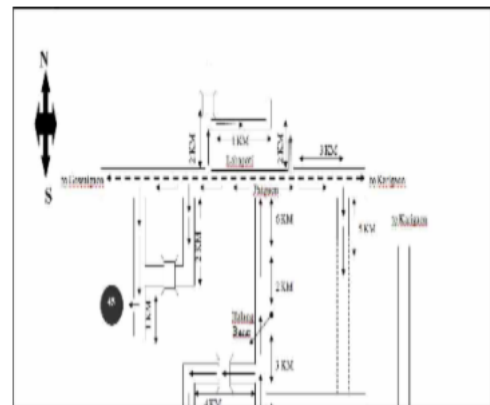

নিৰ্বাচক পঞ্জীয়ন বিষয়াৰ স্বাক্ষৰ

Nazri Naksha

Google Map View

Polling Station Building Front View

ভোটগ্ৰহন কেন্দ্ৰৰ সন্মুখৰ দৃশ্য

Cad View

Key MAP View

1 নাম : বানেশ্বৰ মুছাহাৰী পিতাৰ নাম: বিৰ্বন চন্দ্ৰ মুছাহাৰী ঘৰ নং : ১ বয়স : 79 লিঙ্গ : পুৰুষ	HJL4334570 ফটো উপলব্ধ	2 নাম : বিবাৰী মুছাহাৰী স্বামীৰ নাম: বানেশ্বৰ ঘৰ নং : ১ বয়স : 67 লিঙ্গ : মহিলা	HJL4334627 ফটো উপলব্ধ	3 নাম : কন মুছাহাৰী পিতাৰ নাম: বানেশ্বৰ ঘৰ নং : ১ বয়স : 44 লিঙ্গ : মহিলা	HJL4334605 ফটো উপলব্ধ
4 নাম : জগদীশ মুছাহাৰী পিতাৰ নাম: বানেশ্বৰ ঘৰ নং : ১ বয়স : 42 লিঙ্গ : পুৰুষ	HJL4334616 ফটো উপলব্ধ	5 নাম : ফালগুনী মুছাহাৰী স্বামীৰ নাম: দানসাঁৰথ ঘৰ নং : ১ বয়স : 39 লিঙ্গ : মহিলা	HJL4334592 ফটো উপলব্ধ	6 নাম : জহৰলাল ওৱাৰী পিতাৰ নাম: সোনাৰাম ওৱাৰী ঘৰ নং : 01 বয়স : 34 লিঙ্গ : পুৰুষ	QSP0003277 ফটো উপলব্ধ
7 নাম : চম্পা মুছাহাৰী পিতাৰ নাম: জগদীশ মুছাহাৰী ঘৰ নং : ১ বয়স : 33 লিঙ্গ : মহিলা	HJL4334638 ফটো উপলব্ধ	8 নাম : সমাইনা মুছাহাৰী মাতৃৰ নাম: পাণ্ডনী মুছাহাৰী ঘৰ নং : 1 বয়স : 21 লিঙ্গ : মহিলা	QSP0014811 ফটো উপলব্ধ	9 নাম : বয়জন্তী বসুমতাৰী স্বামীৰ নাম: লাউগী ঘৰ নং : ২ বয়স : 51 লিঙ্গ : মহিলা	HJL4334650 ফটো উপলব্ধ
10 নাম : গনসিং বসুমতাৰী মাতৃৰ নাম: বায়জিয়ন্তী বসুমতাৰী ঘৰ নং : 2 বয়স : 22 লিঙ্গ : পুৰুষ	QSP0014746 ফটো উপলব্ধ	11 নাম : থৈবাও কাখলাৰী পিতাৰ নাম: থেমব্ৰা ঘৰ নং : ৩ বয়স : 59 লিঙ্গ : মহিলা	HJL4334707 ফটো উপলব্ধ	12 নাম : মমতা বসুমতাৰী স্বামীৰ নাম: দাদি বসুমতাৰী ঘৰ নং : 3৫ বয়স : 25 লিঙ্গ : মহিলা	HJL0514034 ফটো উপলব্ধ
13 নাম : বেৰ্গ কাখলাৰী পিতাৰ নাম: থেমব্ৰা ঘৰ নং : ৩ বয়স : 54 লিঙ্গ : পুৰুষ	HJL4334718 ফটো উপলব্ধ	14 নাম : উৰ্মেলা কাখলাৰী স্বামীৰ নাম: বেৰ্গ ঘৰ নং : ৩ বয়স : 52 লিঙ্গ : মহিলা	HJL4334729 ফটো উপলব্ধ	15 নাম : থাংকি কাক্ৰাৰি পিতাৰ নাম: বেৰ্গ কাক্ৰাৰি ঘৰ নং : ৩ বয়স : 25 লিঙ্গ : পুৰুষ	HJL0451591 ফটো উপলব্ধ
16 নাম : হাফাং বসুমতাৰী পিতাৰ নাম: ৰোমোন বসুমতাৰী ঘৰ নং : ৩ বয়স : 47 লিঙ্গ : পুৰুষ	HJL4334730 ফটো উপলব্ধ	17 নাম : হিমালী বসুমতাৰী স্বামীৰ নাম: হাৰ্ফথা ঘৰ নং : ৩ বয়স : 45 লিঙ্গ : মহিলা	HJL4334741 ফটো উপলব্ধ	18 নাম : ৰবিতা মুছাহাৰী স্বামীৰ নাম: প্ৰদীপ বসুমতাৰী ঘৰ নং : 3 বয়স : 23 লিঙ্গ : মহিলা	QSP0003244 ফটো উপলব্ধ
19 নাম : প্ৰদীপ বসুমতাৰী পিতাৰ নাম: হেমেন বসুমতাৰী ঘৰ নং : 3 বয়স : 21 লিঙ্গ : পুৰুষ	QSP0003285 ফটো উপলব্ধ	20 নাম : থৰা কাখলাৰী পিতাৰ নাম: থেমব্ৰা ঘৰ নং : ৩ বয়স : 64 লিঙ্গ : পুৰুষ	HJL4334752 ফটো উপলব্ধ	E 21 নাম : বিন কাখলাৰী স্বামীৰ নাম: থৰা ঘৰ নং : ৩ বয়স : 57 লিঙ্গ : মহিলা	HJL4334763 ফটো উপলব্ধ
22 নাম : প্ৰেমকিষান বসুমতাৰী পিতাৰ নাম: বন্দাৰাম ঘৰ নং : 8 বয়স : 71 লিঙ্গ : পুৰুষ	HJL4334774 ফটো উপলব্ধ	23 নাম : চম্পাবতী বসুমতাৰী স্বামীৰ নাম: কিশান ঘৰ নং : 8 বয়স : 69 লিঙ্গ : মহিলা	HJL4334785 ফটো উপলব্ধ	24 নাম : প্ৰমথেশ বসুমতাৰী পিতাৰ নাম: প্ৰেম কিশান বসুমতাৰী ঘৰ নং : 8 বয়স : 44 লিঙ্গ : পুৰুষ	HJL4334796 ফটো উপলব্ধ
25 নাম : চন্দ্ৰা বতী বসুমতাৰী পিতাৰ নাম: কিশান ঘৰ নং : 8 বয়স : 38 লিঙ্গ : মহিলা	HJL4334809 ফটো উপলব্ধ	26 নাম : মনিকা বসুমতাৰী স্বামীৰ নাম: প্ৰমথেশ বসুমতাৰী ঘৰ নং : 8 বয়স : 34 লিঙ্গ : মহিলা	HJL4334810 ফটো উপলব্ধ	27 নাম : থেপা নাৰ্জাৰী পিতাৰ নাম: বলেন্দ্ৰ ঘৰ নং : ৫ বয়স : 49 লিঙ্গ : পুৰুষ	HJL4334832 ফটো উপলব্ধ
28 নাম : ৰাধিনা নাৰ্জাৰী স্বামীৰ নাম: থিৰাংথা নাৰ্জাৰী ঘৰ নং : ৫ বয়স : 48 লিঙ্গ : মহিলা	HJL2113986 ফটো উপলব্ধ	29 নাম : সানজা নাৰ্জাৰী স্বামীৰ নাম: থেপা ঘৰ নং : ৫ বয়স : 46 লিঙ্গ : মহিলা	HJL4334843 ফটো উপলব্ধ	30 নাম : লখে নাৰ্জাৰী পিতাৰ নাম: বলেন্দ্ৰ ঘৰ নং : ৫ বয়স : 44 লিঙ্গ : পুৰুষ	HJL4334876 ফটো উপলব্ধ