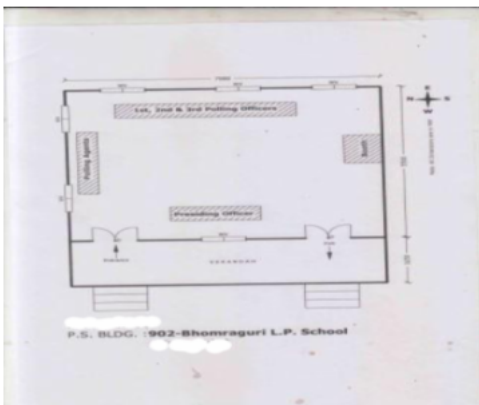

নিৰ্বাচক পঞ্জীয়ন বিষয়াৰ স্বাক্ষৰ

Nazri Naksha

Google Map View

Polling Station Building Front View

ভোটগ্ৰহন কেন্দ্ৰৰ সন্মুখৰ দৃশ্য

Cad View

Key MAP View

1 নাম : মনিন্দ্ৰ নাৰ্জাৰী পিতাৰ নাম: সমৰেন ঘৰ নং : 1 বয়স : 63 লিঙ্গ : পুৰুষ	HJL4534569 ফটো উপলব্ধ	2 নাম : সনেলা নাৰ্জাৰী স্বামীৰ নাম: মনিন্দ্ৰ ঘৰ নং : 1 বয়স : 60 লিঙ্গ : মহিলা	HJL4534570 ফটো উপলব্ধ	3 নাম : প্ৰমিলা বসুমতাৰী স্বামীৰ নাম: সঞ্জিত নাৰ্জাৰী ঘৰ নং : 1 বয়স : 27 লিঙ্গ : মহিলা	HJL0625244 ফটো উপলব্ধ
4 নাম : গীথাও বসুমতাৰী পিতাৰ নাম: হৰ্খলা বসুমতাৰী ঘৰ নং : 1 বয়স : 23 লিঙ্গ : পুৰুষ	HJL1273655 ফটো উপলব্ধ	5 নাম : মতিলাল ব্ৰহ্ম পিতাৰ নাম: মহেশ্বৰ ঘৰ নং : 8 বয়স : 63 লিঙ্গ : পুৰুষ	HJL4534661 ফটো উপলব্ধ	6 নাম : উৰ্মিলা ব্ৰহ্ম স্বামীৰ নাম: মতিলাল ঘৰ নং : 8 বয়স : 55 লিঙ্গ : মহিলা	HJL4534672 ফটো উপলব্ধ
7 নাম : দেৰহাছাত বসুমতাৰী পিতাৰ নাম: মতিলাল বসুমতাৰী ঘৰ নং : 8 বয়স : 26 লিঙ্গ : পুৰুষ	HJL0190900 ফটো উপলব্ধ	8 নাম : সমাইনা বসুমতাৰী পিতাৰ নাম: মতিলাল বসুমতাৰী ঘৰ নং : 8 বয়স : 24 লিঙ্গ : মহিলা	HJL1204338 ফটো উপলব্ধ	9 নাম : টিকেন বসুমতাৰী পিতাৰ নাম: বলৈন ঘৰ নং : 8 বয়স : 66 লিঙ্গ : পুৰুষ	HJL4534718 ফটো উপলব্ধ
10 নাম : দুৰ্লায় বসুমতাৰী স্বামীৰ নাম: টিকেন ঘৰ নং : 5 বয়স : 64 লিঙ্গ : মহিলা	HJL4534729 ফটো উপলব্ধ	11 নাম : কনক বসুমতাৰী পিতাৰ নাম: টিকেন ঘৰ নং : 5 বয়স : 44 লিঙ্গ : পুৰুষ	HJL4534730 ফটো উপলব্ধ	12 নাম : জয়া বসুমতাৰী স্বামীৰ নাম: সীমখীৰ বসুমতাৰী ঘৰ নং : 5 বয়স : 37 লিঙ্গ : মহিলা	HJL0439901 ফটো উপলব্ধ
13 নাম : সৌমখৌৰ বসুমতাৰী পিতাৰ নাম: টিকেন ঘৰ নং : 5 বয়স : 32 লিঙ্গ : পুৰুষ	HJL4534752 ফটো উপলব্ধ	14 নাম : হায়না বসুমতাৰী স্বামীৰ নাম: কনক বসুমতাৰী ঘৰ নং : 5 বয়স : 32 লিঙ্গ : মহিলা	HJL2115017 ফটো উপলব্ধ	15 নাম : সঙ্গিতা বসুমতাৰী পিতাৰ নাম: টিকেন বসুমতাৰী ঘৰ নং : 5 বয়স : 27 লিঙ্গ : মহিলা	HJL0140996 ফটো উপলব্ধ
16 নাম : বীৰেন্দ্ৰ বসুমতাৰী পিতাৰ নাম: সিন্দ্ৰুৰ ঘৰ নং : 6 বয়স : 61 লিঙ্গ : পুৰুষ	HJL4534774 ফটো উপলব্ধ	17 নাম : সাদনা বসুমতাৰী স্বামীৰ নাম: বীৰেন্দ্ৰ ঘৰ নং : 6 বয়স : 58 লিঙ্গ : মহিলা	HJL4534785 ফটো উপলব্ধ	18 নাম : হাদৰ বসুমতাৰী পিতাৰ নাম: বিৰেন বসুমতাৰী ঘৰ নং : 6 বয়স : 29 লিঙ্গ : পুৰুষ	HJL4543764 ফটো উপলব্ধ
19 নাম : ঙৈহোম বসুমতাৰী পিতাৰ নাম: বিৰেন বসুমতাৰী ঘৰ নং : 06 বয়স : 27 লিঙ্গ : পুৰুষ	HJL0001636 ফটো উপলব্ধ	20 নাম : বিজুলি বসুমতাৰী স্বামীৰ নাম: বিৰেন বসুমতাৰী ঘৰ নং : 6 বয়স : 26 লিঙ্গ : মহিলা	HJL0191320 ফটো উপলব্ধ	21 নাম : মেঘনাথ ঔবাৰী পিতাৰ নাম: যতীন ঘৰ নং : 9 বয়স : 66 লিঙ্গ : পুৰুষ	HJL4534796 ফটো উপলব্ধ
22 নাম : খিপ্পিং ঔবাৰী স্বামীৰ নাম: মেঘনাথ ঘৰ নং : 9 বয়স : 64 লিঙ্গ : মহিলা	HJL4534809 ফটো উপলব্ধ	23 নাম : আদাং ব্ৰহ্ম স্বামীৰ নাম: সাহেব ব্ৰহ্ম ঘৰ নং : 7 বয়স : 43 লিঙ্গ : মহিলা	HJL2239291 ফটো উপলব্ধ	24 নাম : ডোন্ডাৰাম ঔবাৰী পিতাৰ নাম: মেঘনাথ ঘৰ নং : 9 বয়স : 40 লিঙ্গ : পুৰুষ	HJL4534810 ফটো উপলব্ধ
25 নাম : দন্ডাৰাম ঔবাৰী পিতাৰ নাম: মেঘনাথ ঘৰ নং : 9 বয়স : 38 লিঙ্গ : পুৰুষ	HJL4534821 ফটো উপলব্ধ	26 নাম : দানসৌৰাং বাৰী পিতাৰ নাম: মেঘনাথ ঘৰ নং : 9 বয়স : 37 লিঙ্গ : পুৰুষ	HJL4534832 ফটো উপলব্ধ	27 নাম : প্ৰনয় ঔবাৰী পিতাৰ নাম: মেঘনাথ ঘৰ নং : 9 বয়স : 34 লিঙ্গ : পুৰুষ	HJL4534843 ফটো উপলব্ধ
28 নাম : ৰছিলা বসুমতাৰী পিতাৰ নাম: বাদৌৰাসিং বসুমতাৰী ঘৰ নং : 9 বয়স : 29 লিঙ্গ : মহিলা	HJL2114989 ফটো উপলব্ধ	29 নাম : বিনয় ওৱাৰী পিতাৰ নাম: মেঘনাথ ওৱাৰী ঘৰ নং : 09 বয়স : 29 লিঙ্গ : পুৰুষ	HJL0001669 ফটো উপলব্ধ	30 নাম : স্বৰ্ণকুঃ বসুমতাৰী পিতাৰ নাম: জলেশ্বৰ ঘৰ নং : 8 বয়স : 53 লিঙ্গ : পুৰুষ	HJL4534876 ফটো উপলব্ধ