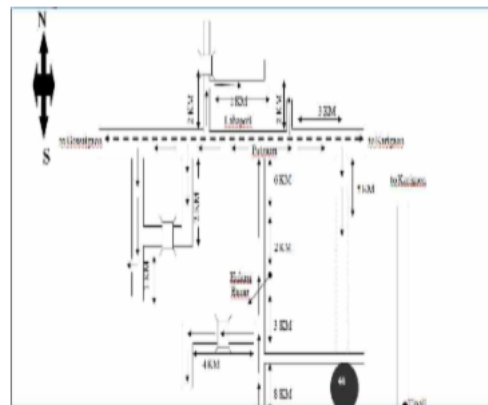

নিৰ্বাচক পঞ্জীয়ন বিষয়াৰ স্বাক্ষৰ

Nazri Naksha

Google Map View

Polling Station Building Front View

ভোটগ্ৰহন কেন্দ্ৰৰ সন্মুখৰ দৃশ্য

Cad View

Key MAP View

1 নাম : মনিন্দ্ৰ নাৰ্জাৰী পিতাৰ নাম: সমৰেন ঘৰ নং : 1 বয়স : 63 লিঙ্গ : পুৰুষ	HJL4534569 ফটো উপলব্ধ	2 নাম : সনেলা নাৰ্জাৰী স্বামীৰ নাম: মনিন্দ্ৰ ঘৰ নং : 1 বয়স : 60 লিঙ্গ : মহিলা	HJL4534570 ফটো উপলব্ধ	3 নাম : প্ৰমিলা বসুমতাৰী স্বামীৰ নাম: সঞ্জিত নাৰ্জাৰী ঘৰ নং : 1 বয়স : 27 লিঙ্গ : মহিলা	HJL0625244 ফটো উপলব্ধ
4 নাম : গীথাও বসুমতাৰী পিতাৰ নাম: হৰ্খলা বসুমতাৰী ঘৰ নং : 1 বয়স : 23 লিঙ্গ : পুৰুষ	HJL1273655 ফটো উপলব্ধ	5 নাম : মতিলাল ব্ৰহ্ম পিতাৰ নাম: মহেশ্বৰ ঘৰ নং : 8 বয়স : 63 লিঙ্গ : পুৰুষ	HJL4534661 ফটো উপলব্ধ	6 নাম : উৰ্মিলা ব্ৰহ্ম স্বামীৰ নাম: মতিলাল ঘৰ নং : 8 বয়স : 55 লিঙ্গ : মহিলা	HJL4534672 ফটো উপলব্ধ
7 নাম : দেৰহাছাত বসুমতাৰী পিতাৰ নাম: মতিলাল বসুমতাৰী ঘৰ নং : 8 বয়স : 26 লিঙ্গ : পুৰুষ	HJL0190900 ফটো উপলব্ধ	8 নাম : সমাইনা বসুমতাৰী পিতাৰ নাম: মতিলাল বসুমতাৰী ঘৰ নং : 8 বয়স : 24 লিঙ্গ : মহিলা	HJL1204338 ফটো উপলব্ধ	9 নাম : টিকেন বসুমতাৰী পিতাৰ নাম: বলৈন ঘৰ নং : 8 বয়স : 66 লিঙ্গ : পুৰুষ	HJL4534718 ফটো উপলব্ধ
10 নাম : দুৰ্লায় বসুমতাৰী স্বামীৰ নাম: টিকেন ঘৰ নং : 5 বয়স : 64 লিঙ্গ : মহিলা	HJL4534729 ফটো উপলব্ধ	11 নাম : কনক বসুমতাৰী পিতাৰ নাম: টিকেন ঘৰ নং : 5 বয়স : 44 লিঙ্গ : পুৰুষ	HJL4534730 ফটো উপলব্ধ	12 নাম : জয়া বসুমতাৰী স্বামীৰ নাম: সীমখীৰ বসুমতাৰী ঘৰ নং : 5 বয়স : 37 লিঙ্গ : মহিলা	HJL0439901 ফটো উপলব্ধ
13 নাম : সৌমখৌৰ বসুমতাৰী পিতাৰ নাম: টিকেন ঘৰ নং : 5 বয়স : 32 লিঙ্গ : পুৰুষ	HJL4534752 ফটো উপলব্ধ	14 নাম : হায়না বসুমতাৰী স্বামীৰ নাম: কনক বসুমতাৰী ঘৰ নং : 5 বয়স : 32 লিঙ্গ : মহিলা	HJL2115017 ফটো উপলব্ধ	15 নাম : সঙ্গিতা বসুমতাৰী পিতাৰ নাম: টিকেন বসুমতাৰী ঘৰ নং : 5 বয়স : 27 লিঙ্গ : মহিলা	HJL0140996 ফটো উপলব্ধ
16 নাম : বীৰেন্দ্ৰ বসুমতাৰী পিতাৰ নাম: সিন্দ্ৰুৰ ঘৰ নং : 6 বয়স : 61 লিঙ্গ : পুৰুষ	HJL4534774 ফটো উপলব্ধ	17 নাম : সাদনা বসুমতাৰী স্বামীৰ নাম: বীৰেন্দ্ৰ ঘৰ নং : 6 বয়স : 58 লিঙ্গ : মহিলা	HJL4534785 ফটো উপলব্ধ	18 নাম : হাদৰ বসুমতাৰী পিতাৰ নাম: বিৰেন বসুমতাৰী ঘৰ নং : 6 বয়স : 29 লিঙ্গ : পুৰুষ	HJL4543764 ফটো উপলব্ধ
19 নাম : ঙৈহোম বসুমতাৰী পিতাৰ নাম: বিৰেন বসুমতাৰী ঘৰ নং : 06 বয়স : 27 লিঙ্গ : পুৰুষ	HJL0001636 ফটো উপলব্ধ	20 নাম : বিজুলি বসুমতাৰী স্বামীৰ নাম: বিৰেন বসুমতাৰী ঘৰ নং : 6 বয়স : 26 লিঙ্গ : মহিলা	HJL0191320 ফটো উপলব্ধ	21 নাম : মেঘনাথ ঔবাৰী পিতাৰ নাম: যতীন ঘৰ নং : 9 বয়স : 66 লিঙ্গ : পুৰুষ	HJL4534796 ফটো উপলব্ধ
22 নাম : খিপ্পিং ঔবাৰী স্বামীৰ নাম: মেঘনাথ ঘৰ নং : 9 বয়স : 64 লিঙ্গ : মহিলা	HJL4534809 ফটো উপলব্ধ	23 নাম : আদাং ব্ৰহ্ম স্বামীৰ নাম: সাহেব ব্ৰহ্ম ঘৰ নং : 7 বয়স : 43 লিঙ্গ : মহিলা	HJL2239291 ফটো উপলব্ধ	24 নাম : ডোন্ডাৰাম ঔবাৰী পিতাৰ নাম: মেঘনাথ ঘৰ নং : 9 বয়স : 40 লিঙ্গ : পুৰুষ	HJL4534810 ফটো উপলব্ধ
25 নাম : দন্ডাৰাম ঔবাৰী পিতাৰ নাম: মেঘনাথ ঘৰ নং : 9 বয়স : 38 লিঙ্গ : পুৰুষ	HJL4534821 ফটো উপলব্ধ	26 নাম : দানসৌৰাং বাৰী পিতাৰ নাম: মেঘনাথ ঘৰ নং : 9 বয়স : 37 লিঙ্গ : পুৰুষ	HJL4534832 ফটো উপলব্ধ	27 নাম : প্ৰনয় ঔবাৰী পিতাৰ নাম: মেঘনাথ ঘৰ নং : 9 বয়স : 34 লিঙ্গ : পুৰুষ	HJL4534843 ফটো উপলব্ধ
28 নাম : ৰছিলা বসুমতাৰী পিতাৰ নাম: বাদৌৰাসিং বসুমতাৰী ঘৰ নং : 9 বয়স : 29 লিঙ্গ : মহিলা	HJL2114989 ফটো উপলব্ধ	29 নাম : বিনয় ওৱাৰী পিতাৰ নাম: মেঘনাথ ওৱাৰী ঘৰ নং : 09 বয়স : 29 লিঙ্গ : পুৰুষ	HJL0001669 ফটো উপলব্ধ	30 নাম : স্বৰ্ণকুঃ বসুমতাৰী পিতাৰ নাম: জলেশ্বৰ ঘৰ নং : 8 বয়স : 53 লিঙ্গ : পুৰুষ	HJL4534876 ফটো উপলব্ধ