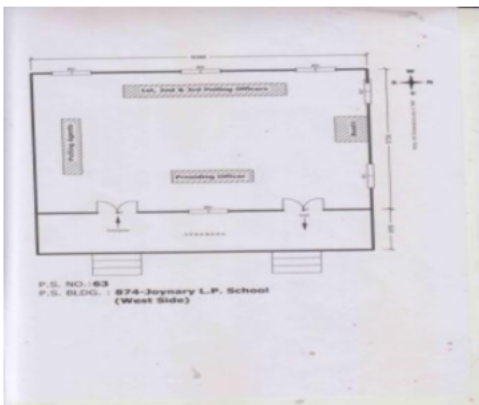

নিৰ্বাচক পঞ্জীয়ন বিষয়াৰ স্বাক্ষৰ

Nazri Naksha

Google Map View

Polling Station Building Front View

ভোটগ্ৰহন কেন্দ্ৰৰ সন্মুখৰ দৃশ্য

Cad View

Key MAP View

1 নাম : গজেন্দ্ৰ বসুমতাৰী পিতাৰ নাম: শনিৰাম ঘৰ নং : 1 বয়স : 70 লিঙ্গ : পুৰুষ	HJL6134561 ফটো উপলব্ধ	2 নাম : সদন বসুমতাৰী পিতাৰ নাম: গজেন্দ্ৰ ঘৰ নং : 1 বয়স : 46 লিঙ্গ : মহিলা	HJL6134572 ফটো উপলব্ধ	3 নাম : খমৰ বসুমতাৰী পিতাৰ নাম: গজেন্দ্ৰ ঘৰ নং : 1 বয়স : 45 লিঙ্গ : পুৰুষ	HJL6134583 ফটো উপলব্ধ
4 নাম : ৰূপাতী বসুমতাৰী পিতাৰ নাম: সাধন বসুমতাৰী ঘৰ নং : 1 বয়স : 44 লিঙ্গ : মহিলা	HJL6134641 ফটো উপলব্ধ	5 নাম : নানে বসুমতাৰী স্বামীৰ নাম: খমৰ ঘৰ নং : 1 বয়স : 43 লিঙ্গ : মহিলা	HJL6134594 ফটো উপলব্ধ	S 6 নাম : সনে বসুমতাৰী পিতাৰ নাম: গজেন্দ্ৰ ঘৰ নং : 1 বয়স : 43 লিঙ্গ : পুৰুষ	HJL6134607 ফটো উপলব্ধ
7 নাম : গনেৰাম বসুমতাৰী পিতাৰ নাম: গজেন্দ্ৰ ঘৰ নং : 1 বয়স : 40 লিঙ্গ : পুৰুষ	HJL6134618 ফটো উপলব্ধ	# 8 নাম : কঁকোৰ বসুমতাৰী পিতাৰ নাম: গজেন্দ্ৰ ঘৰ নং : 1 বয়স : 37 লিঙ্গ : পুৰুষ	HJL6134629 ফটো উপলব্ধ	9 নাম : মিথিংগা বসুমতাৰী পিতাৰ নাম: গজেন্দ্ৰ বসুমতাৰী ঘৰ নং : 1 বয়স : 36 লিঙ্গ : মহিলা	HJL6134630 ফটো উপলব্ধ
10 নাম : বৃদবাৰী বসুমতাৰী স্বামীৰ নাম: কংকৰ বসুমতাৰী ঘৰ নং : 1 বয়স : 32 লিঙ্গ : মহিলা	HJL0371104 ফটো উপলব্ধ	11 নাম : ৰহিমা ইচুলাৰী স্বামীৰ নাম: মিথিংগা বসুমতাৰী ঘৰ নং : 1 বয়স : 24 লিঙ্গ : মহিলা	HJL0575076 ফটো উপলব্ধ	S 12 নাম : আৰিফুল মিয়া পিতাৰ নাম: সেখ লিয়াকত ঘৰ নং : 01 বয়স : 23 লিঙ্গ : পুৰুষ	QSP0019117 ফটো উপলব্ধ
13 নাম : বনেশী নাৰ্জাৰী স্বামীৰ নাম: মেৰগম ঘৰ নং : 2ক বয়স : 42 লিঙ্গ : মহিলা	HJL6134709 ফটো উপলব্ধ	14 নাম : প্ৰানঞ্জয় নাৰ্জাৰী পিতাৰ নাম: ৰবিৰাম নাৰ্জাৰী ঘৰ নং : 2ক বয়স : 27 লিঙ্গ : পুৰুষ	HJL0202267 ফটো উপলব্ধ	15 নাম : উদাং নাৰ্জাৰী পিতাৰ নাম: মেৰগম নাৰ্জাৰী ঘৰ নং : 2খ বয়স : 23 লিঙ্গ : পুৰুষ	HJL1233725 ফটো উপলব্ধ
16 নাম : বিশিমা নাৰ্জাৰী পিতাৰ নাম: মাৰ্গোম নাৰ্জাৰী ঘৰ নং : 2খ বয়স : 21 লিঙ্গ : মহিলা	HJL2237998 ফটো উপলব্ধ	17 নাম : ৰবিৰাম নাৰ্জাৰী পিতাৰ নাম: শঙ্খল ঘৰ নং : 2ক বয়স : 50 লিঙ্গ : পুৰুষ	HJL6134652 ফটো উপলব্ধ	18 নাম : মেৰগম নাৰ্জাৰী পিতাৰ নাম: গয়াৰাম ঘৰ নং : 2খ বয়স : 49 লিঙ্গ : পুৰুষ	HJL6134696 ফটো উপলব্ধ
19 নাম : অবনী নাৰ্জাৰী স্বামীৰ নাম: ৰবিৰাম ঘৰ নং : 2ক বয়স : 47 লিঙ্গ : মহিলা	HJL6134663 ফটো উপলব্ধ	S 20 নাম : বনেশী নাৰ্জাৰী পিতাৰ নাম: শঙ্খল ঘৰ নং : 2ক বয়স : 42 লিঙ্গ : মহিলা	HJL6134674 ফটো উপলব্ধ	21 নাম : ৰৈতঙ্গমা বসুমতাৰী পিতাৰ নাম: তাপেন্দ্ৰা বসুমতাৰী ঘৰ নং : 4খ বয়স : 22 লিঙ্গ : মহিলা	HJL1179910 ফটো উপলব্ধ
22 নাম : মৌনতায়মা বসুমতাৰী পিতাৰ নাম: তেপন বসুমতাৰী ঘৰ নং : 8খ বয়স : 26 লিঙ্গ : মহিলা	HJL0459222 ফটো উপলব্ধ	23 নাম : প্ৰতিমা নাৰ্জাৰী স্বামীৰ নাম: তাপেন্দ্ৰ ঘৰ নং : 8খ বয়স : 52 লিঙ্গ : মহিলা	HJL6134710 ফটো উপলব্ধ	# 24 নাম : বিনদ নাৰ্জাৰী পিতাৰ নাম: পৰশুৰাম ঘৰ নং : 5 বয়স : 68 লিঙ্গ : পুৰুষ	HJL6134721 ফটো উপলব্ধ
# 25 নাম : মাখুসি নাৰ্জাৰী স্বামীৰ নাম: বিনোদ ঘৰ নং : 5 বয়স : 68 লিঙ্গ : মহিলা	HJL6134732 ফটো উপলব্ধ	26 নাম : জগেশ নাৰ্জাৰী পিতাৰ নাম: বিনোদ ঘৰ নং : 5 বয়স : 44 লিঙ্গ : পুৰুষ	HJL6134743 ফটো উপলব্ধ	27 নাম : অনিতা নাৰ্জাৰী স্বামীৰ নাম: জগেশ ঘৰ নং : 5 বয়স : 41 লিঙ্গ : মহিলা	HJL6134754 ফটো উপলব্ধ
28 নাম : সানসৌৰং নাৰ্জাৰী পিতাৰ নাম: বিনোদ ঘৰ নং : 5 বয়স : 37 লিঙ্গ : পুৰুষ	HJL6134765 ফটো উপলব্ধ	29 নাম : বদা নাৰ্জাৰী পিতাৰ নাম: বিনোদ নাৰ্জাৰী ঘৰ নং : 5 বয়স : 35 লিঙ্গ : পুৰুষ	HJL6134787 ফটো উপলব্ধ	30 নাম : সমেলা নাৰ্জাৰী স্বামীৰ নাম: বদা নাৰ্জাৰী ঘৰ নং : 5 বয়স : 34 লিঙ্গ : মহিলা	HJL6134798 ফটো উপলব্ধ