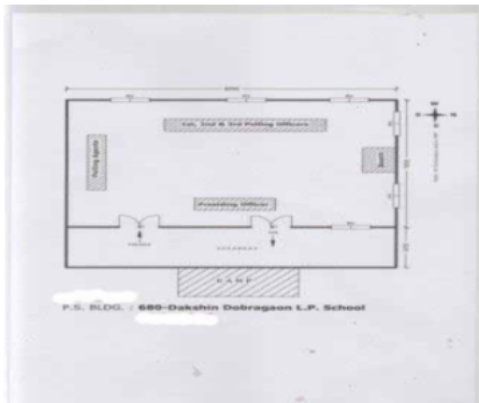

নিৰ্বাচক পঞ্জীয়ন বিষয়াৰ স্বাক্ষৰ

Nazri Naksha

Google Map View

Polling Station Building Front View

ভোটগ্ৰহন কেন্দ্ৰৰ সন্মুখৰ দৃশ্য

Cad View

Key MAP View

1 নাম : অজিত বসুমতাৰী পিতাৰ নাম: কৰ্মলা ঘৰ নং : ১ বয়স : 46 লিঙ্গ : পুৰুষ	HJL6234588 ফটো উপলব্ধ	2 নাম : পবিত্ৰা বসুমতাৰী স্বামীৰ নাম: অজিত ঘৰ নং : ১ বয়স : 42 লিঙ্গ : মহিলা	HJL6234599 ফটো উপলব্ধ	3 নাম : মাইনাও বসুমতাৰী পিতাৰ নাম: অজিত বসুমতাৰী ঘৰ নং : 01 বয়স : 25 লিঙ্গ : মহিলা	HJL0513754 ফটো উপলব্ধ
4 নাম : জাশিলা বসুমতাৰী পিতাৰ নাম: অজিত বসুমতাৰী ঘৰ নং : ১ বয়স : 23 লিঙ্গ : মহিলা	HJL1174143 ফটো উপলব্ধ	5 নাম : তুলঙ্গা ইছলাৰী পিতাৰ নাম: বাহিপ্রসাদ ইছলাৰী ঘৰ নং : 8 বয়স : 29 লিঙ্গ : পুৰুষ	HJL0201673 ফটো উপলব্ধ	6 নাম : ফুশ্বখা বসুমতাৰী পিতাৰ নাম: মংগল বসুমতাৰী ঘৰ নং : 8ক বয়স : 29 লিঙ্গ : পুৰুষ	HJL0202051 ফটো উপলব্ধ
7 নাম : বিলিনা বসুমতাৰী স্বামীৰ নাম: ফুশ্বখা বসুমতাৰী ঘৰ নং : 8 বয়স : 23 লিঙ্গ : মহিলা	HJL0572958 ফটো উপলব্ধ	8 নাম : পহেলা ব্ৰহ্ম স্বামীৰ নাম: নাইথাও ব্ৰহ্ম ঘৰ নং : 8খ বয়স : 33 লিঙ্গ : মহিলা	HJL1174192 ফটো উপলব্ধ	9 নাম : সামেলি ব্ৰহ্ম পিতাৰ নাম: প্ৰেমলাল ব্ৰহ্ম ঘৰ নং : 8খ বয়স : 26 লিঙ্গ : মহিলা	HJL0468512 ফটো উপলব্ধ
10 নাম : নাইথাও ব্ৰহ্ম পিতাৰ নাম: প্ৰেমলাল ব্ৰহ্ম ঘৰ নং : 8খ বয়স : 31 লিঙ্গ : পুৰুষ	HJL0201400 ফটো উপলব্ধ	11 নাম : মঙ্গল বসুমতাৰী পিতাৰ নাম: নাজিাং ঘৰ নং : 8ক বয়স : 58 লিঙ্গ : পুৰুষ	HJL6234602 ফটো উপলব্ধ	12 নাম : মালী বসুমতাৰী স্বামীৰ নাম: মঙ্গল ঘৰ নং : 8ক বয়স : 53 লিঙ্গ : মহিলা	HJL6234613 ফটো উপলব্ধ
13 নাম : প্ৰেমলাল ব্ৰহ্ম পিতাৰ নাম: বাবু ঘৰ নং : 8খ বয়স : 48 লিঙ্গ : পুৰুষ	HJL6234624 ফটো উপলব্ধ	14 নাম : পাৰ্বতী ব্ৰহ্ম স্বামীৰ নাম: প্ৰেমলাল ব্ৰহ্ম ঘৰ নং : 8খ বয়স : 45 লিঙ্গ : মহিলা	HJL6234635 ফটো উপলব্ধ	15 নাম : প্ৰবীন কুমাৰ বসুমতাৰী অন্যান্য: বুদ্ধৰ ঘৰ নং : ৬ বয়স : 63 লিঙ্গ : পুৰুষ	HJL6234668 ফটো উপলব্ধ
16 নাম : ৰুবশ্ৰী বসুমতাৰী স্বামীৰ নাম: প্ৰবীন ঘৰ নং : ৬ বয়স : 56 লিঙ্গ : মহিলা	HJL6234679 ফটো উপলব্ধ	17 নাম : ৰবিৰাম বসুমতাৰী পিতাৰ নাম: বুদ্ধৰিং বসুমতাৰী ঘৰ নং : ৬ বয়স : 44 লিঙ্গ : পুৰুষ	HJL0217059 ফটো উপলব্ধ	18 নাম : বৌহেতি বসুমতাৰী পিতাৰ নাম: প্ৰবীন বসুমতাৰী ঘৰ নং : ৬ বয়স : 40 লিঙ্গ : মহিলা	HJL0217067 ফটো উপলব্ধ
19 নাম : অলংবাৰ বসুমতাৰী পিতাৰ নাম: প্ৰবীন বসুমতাৰী ঘৰ নং : ৬ বয়স : 38 লিঙ্গ : পুৰুষ	HJL0153189 ফটো উপলব্ধ	20 নাম : মিনাক্ষী বসুমতাৰী স্বামীৰ নাম: অলংবাৰ বসুমতাৰী ঘৰ নং : ৬ বয়স : 38 লিঙ্গ : মহিলা	HJL2120481 ফটো উপলব্ধ	21 নাম : সমাইনা বসুমতাৰী পিতাৰ নাম: প্ৰবীন বসুমতাৰী ঘৰ নং : ৬ বয়স : 31 লিঙ্গ : মহিলা	HJL6242064 ফটো উপলব্ধ
22 নাম : সৌমদৌন বসুমতাৰী পিতাৰ নাম: প্ৰবীন বসুমতাৰী ঘৰ নং : ৬ বয়স : 30 লিঙ্গ : পুৰুষ	HJL0202143 ফটো উপলব্ধ	23 নাম : সানশ্ৰী বসুমতাৰী স্বামীৰ নাম: সৌমদৌন বসুমতাৰী ঘৰ নং : ৬ বয়স : 25 লিঙ্গ : মহিলা	HJL0572883 ফটো উপলব্ধ	24 নাম : সানসীৰাং বসুমতাৰী পিতাৰ নাম: ৰবিৰাম বসুমতাৰী ঘৰ নং : 6 বয়স : 21 লিঙ্গ : পুৰুষ	QSP0099630 ফটো উপলব্ধ
25 নাম : বানাশী ইছলাৰী স্বামীৰ নাম: বিস্ত ঘৰ নং : ৭ বয়স : 56 লিঙ্গ : মহিলা	HJL6234726 ফটো উপলব্ধ	26 নাম : জাংগিলা ইছলাৰী পিতাৰ নাম: বিস্তো ইছলাৰী ঘৰ নং : 7 বয়স : 32 লিঙ্গ : পুৰুষ	HJL6234737 ফটো উপলব্ধ	27 নাম : দময়ন্তী ইছলাৰী স্বামীৰ নাম: জাংগিলা ইছলাৰী ঘৰ নং : ৭ বয়স : 28 লিঙ্গ : মহিলা	HJL0164699 ফটো উপলব্ধ
28 নাম : ছামব্ৰাম বসুমতাৰী পিতাৰ নাম: নৰেন ঘৰ নং : ৮ বয়স : 44 লিঙ্গ : পুৰুষ	HJL6234760 ফটো উপলব্ধ	29 নাম : ৰানী বসুমতাৰী স্বামীৰ নাম: ছামব্ৰাম ঘৰ নং : ৮ বয়স : 40 লিঙ্গ : মহিলা	HJL6234771 ফটো উপলব্ধ	E 30 নাম : দুন্দিয়া বসুমতাৰী পিতাৰ নাম: নৰেন ঘৰ নং : ৮ বয়স : 38 লিঙ্গ : পুৰুষ	HJL6234782 ফটো উপলব্ধ