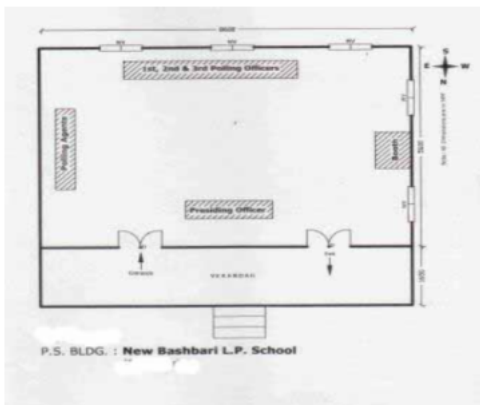

নিৰ্বাচক পঞ্জীয়ন বিষয়াৰ স্বাক্ষৰ

Nazri Naksha

Google Map View

Polling Station Building Front View

ভোটগ্ৰহন কেন্দ্ৰৰ সন্মুখৰ দৃশ্য

Cad View

Key MAP View

1 নাম : বৰন্দা মুছাহাৰী পিতাৰ নাম: কমল ঘৰ নং : 1 বয়স : 62 লিঙ্গ : পুৰুষ	HJL4934569 ফটো উপলব্ধ	2 নাম : দানিৰাম মুছাহাৰী পিতাৰ নাম: বৰন্দা ঘৰ নং : 1 বয়স : 33 লিঙ্গ : পুৰুষ	HJL4934616 ফটো উপলব্ধ	3 নাম : কেৰনি মুছাহাৰী স্বামীৰ নাম: ধনিৰাম মুছাহাৰী ঘৰ নং : 1 বয়স : 29 লিঙ্গ : মহিলা	HJL2115700 ফটো উপলব্ধ
4 নাম : ৰাজকুমাৰ ব্ৰহ্ম পিতাৰ নাম: কল্যাণ ব্ৰহ্ম ঘৰ নং : 1 বয়স : 29 লিঙ্গ : পুৰুষ	HJL4939951 ফটো উপলব্ধ	5 নাম : দৈমু মুছাহাৰী পিতাৰ নাম: বাৰেন্দ্ৰ মুছাহাৰী ঘৰ নং : 1 বয়স : 28 লিঙ্গ : পুৰুষ	HJL0186593 ফটো উপলব্ধ	6 নাম : সমাইনা বসুমতাৰী স্বামীৰ নাম: দেমা মুছাহাৰী ঘৰ নং : 1 বয়স : 26 লিঙ্গ : মহিলা	HJL0299545 ফটো উপলব্ধ
7 নাম : সুবু নাৰ্জাৰী পিতাৰ নাম: প্ৰাসিং নাৰ্জাৰী ঘৰ নং : 1 কু বয়স : 32 লিঙ্গ : মহিলা	QSP0061465 ফটো উপলব্ধ	8 নাম : ৰাইকাং ব্ৰহ্ম পিতাৰ নাম: কইলান ব্ৰহ্ম ঘৰ নং : 1 কু বয়স : 25 লিঙ্গ : পুৰুষ	HJL0341172 ফটো উপলব্ধ	9 নাম : জোতিন নাৰ্জাৰী পিতাৰ নাম: পৰসিংহ নাৰ্জাৰী ঘৰ নং : 1 কু বয়স : 21 লিঙ্গ : পুৰুষ	HJL2215507 ফটো উপলব্ধ
10 নাম : মৈনা নাৰ্জাৰী স্বামীৰ নাম: ৰাইখাং ব্ৰহ্ম ঘৰ নং : 1 কু বয়স : 28 লিঙ্গ : মহিলা	HJL1234384 ফটো উপলব্ধ	11 নাম : মহিমা বসুমতাৰী পিতাৰ নাম: মনৈন বসুমতাৰী ঘৰ নং : 1 কু বয়স : 27 লিঙ্গ : মহিলা	HJL0225367 ফটো উপলব্ধ	12 নাম : ৰেন ব্ৰহ্ম স্বামীৰ নাম: ৰাজকুমাৰ ব্ৰহ্ম ঘৰ নং : 1 কু বয়স : 27 লিঙ্গ : মহিলা	HJL0299644 ফটো উপলব্ধ
13 নাম : মীনসৌৰাং নাৰ্জাৰী পিতাৰ নাম: প্ৰেমজিত নাৰ্জাৰী ঘৰ নং : 1 কু বয়স : 26 লিঙ্গ : পুৰুষ	HJL0245878 ফটো উপলব্ধ	14 নাম : কনিমা বসুমতাৰী পিতাৰ নাম: মনৈন বসুমতাৰী ঘৰ নং : 1 কু বয়স : 24 লিঙ্গ : মহিলা	HJL0580886 ফটো উপলব্ধ	15 নাম : মৌজিল বসুমতাৰী পিতাৰ নাম: মনৈন বসুমতাৰী ঘৰ নং : 1 কু বয়স : 20 লিঙ্গ : পুৰুষ	QSP0051227 ফটো উপলব্ধ
16 নাম : দেৰহাচাতু নাৰ্জাৰী পিতাৰ নাম: প্ৰাসিং নাৰ্জাৰী ঘৰ নং : 1 কু বয়স : 19 লিঙ্গ : পুৰুষ	QSP0089284 ফটো উপলব্ধ	17 নাম : পূজা বসুমতাৰী পিতাৰ নাম: মনৈন বসুমতাৰী ঘৰ নং : 1 কু বয়স : 19 লিঙ্গ : মহিলা	QSP0089292 ফটো উপলব্ধ	18 নাম : প্ৰসিং নাৰ্জাৰী পিতাৰ নাম: বিষ্ণু ঘৰ নং : 1 কু বয়স : 54 লিঙ্গ : পুৰুষ	HJL4934638 ফটো উপলব্ধ
19 নাম : কল্যাণ ব্ৰহ্ম পিতাৰ নাম: দলে ঘৰ নং : 1 কু বয়স : 54 লিঙ্গ : পুৰুষ	HJL4934672 ফটো উপলব্ধ	20 নাম : মনৈন বসুমতাৰী পিতাৰ নাম: লচন ঘৰ নং : 1 কু বয়স : 54 লিঙ্গ : পুৰুষ	HJL4934650 ফটো উপলব্ধ	21 নাম : মায়া বসুমতাৰী স্বামীৰ নাম: মনৈন ঘৰ নং : 1 কু বয়স : 49 লিঙ্গ : মহিলা	HJL4934661 ফটো উপলব্ধ
22 নাম : গীতা ৰানী ব্ৰহ্ম স্বামীৰ নাম: কল্যাণ ঘৰ নং : 1 কু বয়স : 49 লিঙ্গ : মহিলা	HJL4934683 ফটো উপলব্ধ	23 নাম : মায়া নাৰ্জাৰী স্বামীৰ নাম: প্ৰসিং ঘৰ নং : 1 কু বয়স : 49 লিঙ্গ : মহিলা	HJL4934649 ফটো উপলব্ধ	24 নাম : গু ভ নাৰ্জাৰী পিতাৰ নাম: প্ৰসিং ঘৰ নং : 1 কু বয়স : 34 লিঙ্গ : মহিলা	HJL4934627 ফটো উপলব্ধ
25 নাম : মনশ্ৰী বৰো পিতাৰ নাম: তেম্ৰা বসুমতাৰী ঘৰ নং : 02 বয়স : 67 লিঙ্গ : মহিলা	HJL4934718 ফটো উপলব্ধ	26 নাম : প্ৰভু নাৰ্জাৰী পিতাৰ নাম: বিষ্ণু নাৰ্জাৰী ঘৰ নং : 2 বয়স : 58 লিঙ্গ : পুৰুষ	HJL0299495 ফটো উপলব্ধ	27 নাম : ৰঞ্জিত বসুমতাৰী পিতাৰ নাম: তেম্ৰা ঘৰ নং : 2 বয়স : 55 লিঙ্গ : পুৰুষ	HJL4934694 ফটো উপলব্ধ
28 নাম : হীৰা বসুমতাৰী স্বামীৰ নাম: ৰঞ্জিত ঘৰ নং : 2 বয়স : 48 লিঙ্গ : মহিলা	HJL4934707 ফটো উপলব্ধ	29 নাম : অশোক বসুমতাৰী পিতাৰ নাম: সনৈশ্বৰ বসুমতাৰী ঘৰ নং : 2 বয়স : 41 লিঙ্গ : পুৰুষ	HJL4934729 ফটো উপলব্ধ	30 নাম : ফুংখা নাৰ্জাৰী পিতাৰ নাম: প্ৰভু নাৰ্জাৰী ঘৰ নং : 2 বয়স : 21 লিঙ্গ : পুৰুষ	QSP0061564 ফটো উপলব্ধ