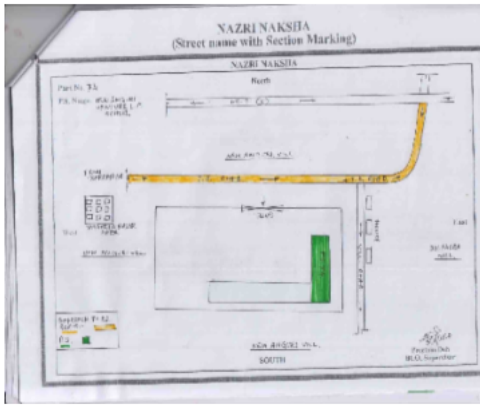

Nazri Naksha