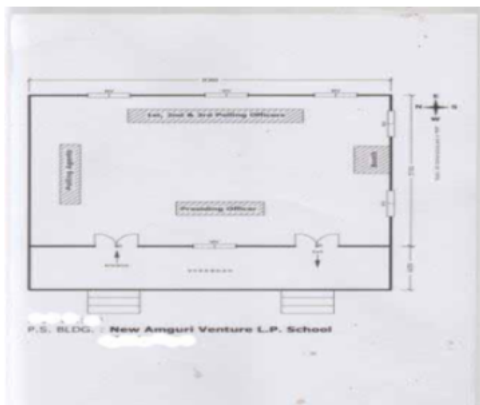

Nazri Naksha

Google Map View

Polling Station Building Front View

ভোটগ্ৰহন কেন্দ্ৰৰ সন্মুখৰ দৃশ্য

Cad View

Key MAP View