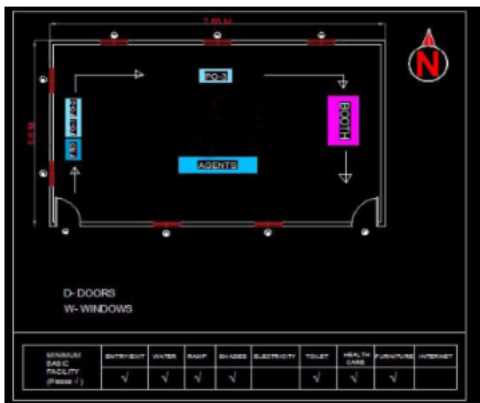

নিৰ্বাচক পঞ্জীয়ন বিষয়াৰ স্বাক্ষৰ

Nazri Naksha

Google Map View

Polling Station Building Front View

ভোটগ্ৰহন কেন্দ্ৰৰ সন্মুখৰ দৃশ্য

Cad View

Key MAP View

1 নাম : অনিমা নাৰ্জাৰী স্বামীৰ নাম: লুবু নাৰ্জাৰী ঘৰ নং : 0 বয়স : 43 লিঙ্গ : মহিলা	KLM2340310 ফটো উপলব্ধ	2 নাম : মুনাবিলি বসুমতাৰী পিতাৰ নাম: সুজিউ বসুমতাৰী ঘৰ নং : 0 বয়স : 38 লিঙ্গ : মহিলা	KLM2340218 ফটো উপলব্ধ	#2 3 নাম : নোৰী মুছাহাৰী স্বামীৰ নাম: সাবু মুছাহাৰী ঘৰ নং : 0 বয়স : 41 লিঙ্গ : মহিলা	KLM2340230 ফটো উপলব্ধ
4 নাম : পূৰ্ণিমা মুছাহাৰী স্বামীৰ নাম: সান্তনা মুছাহাৰী ঘৰ নং : 0 বয়স : 37 লিঙ্গ : মহিলা	KLM2340296 ফটো উপলব্ধ	5 নাম : ইন্দ্ৰা নাৰ্জাৰী স্বামীৰ নাম: সুমন্ত নাৰ্জাৰী ঘৰ নং : 0 বয়স : 36 লিঙ্গ : মহিলা	KLM2340309 ফটো উপলব্ধ	#2 6 নাম : সপনা বসুমতাৰী স্বামীৰ নাম: বাৰ্জা বসুমতাৰী ঘৰ নং : 74ক বয়স : 36 লিঙ্গ : মহিলা	KLM2340354 ফটো উপলব্ধ
7 নাম : জ্যোতনা বসুমতাৰী স্বামীৰ নাম: কানেন্দ্ৰ বসুমতাৰী ঘৰ নং : 0 বয়স : 35 লিঙ্গ : মহিলা	KLM2340252 ফটো উপলব্ধ	8 নাম : তিপলিঙ্গ গয়াৰী পিতাৰ নাম: ডেককো বসুমতাৰী ঘৰ নং : 0 বয়স : 35 লিঙ্গ : মহিলা	KLM2340207 ফটো উপলব্ধ	9 নাম : সান্তনা মুছাহাৰী পিতাৰ নাম: গবীৰাম মুছাহাৰী ঘৰ নং : 0 বয়স : 34 লিঙ্গ : পুৰুষ	KLM2340285 ফটো উপলব্ধ
10 নাম : মিন নাৰ্জাৰী স্বামীৰ নাম: দাগা নাৰ্জাৰী ঘৰ নং : 0 বয়স : 34 লিঙ্গ : মহিলা	KLM2340398 ফটো উপলব্ধ	11 নাম : ককীলা বসুমতাৰী স্বামীৰ নাম: সামবাসু ওৰী ঘৰ নং : 0 বয়স : 33 লিঙ্গ : মহিলা	KLM2340423 ফটো উপলব্ধ	12 নাম : মিথিংগা নাৰ্জাৰী স্বামীৰ নাম: গণেশ নাৰ্জাৰী ঘৰ নং : 0 বয়স : 33 লিঙ্গ : মহিলা	KLM2340376 ফটো উপলব্ধ
13 নাম : পুংকা বসুমতাৰী পিতাৰ নাম: ৰাহেন্দ্ৰ বসুমতাৰী ঘৰ নং : 0 বয়স : 32 লিঙ্গ : পুৰুষ	KLM2340387 ফটো উপলব্ধ	14 নাম : সুমিত্ৰা বসুমতাৰী স্বামীৰ নাম: সজীব বসুমতাৰী ঘৰ নং : 0 বয়স : 32 লিঙ্গ : মহিলা	KLM2340401 ফটো উপলব্ধ	15 নাম : ৰাহীমা বসুমতাৰী স্বামীৰ নাম: সুৰাতি বসুমতাৰী ঘৰ নং : 0 বয়স : 32 লিঙ্গ : মহিলা	KLM2340412 ফটো উপলব্ধ
16 নাম : গিয়োলংগ বসুমতাৰী স্বামীৰ নাম: ৰঞ্জয় বসুমতাৰী ঘৰ নং : 0 বয়স : 32 লিঙ্গ : মহিলা	KLM2340434 ফটো উপলব্ধ	R 17 নাম : সঞ্জীতা ব্ৰহ্ম পিতাৰ নাম: জয়ন্ত ব্ৰহ্ম ঘৰ নং : 0 বয়স : 31 লিঙ্গ : মহিলা	KLM2340332 ফটো উপলব্ধ	18 নাম : নোসৌন মুছাহাৰী পিতাৰ নাম: সুভায় মুছাহাৰী ঘৰ নং : 0 বয়স : 31 লিঙ্গ : পুৰুষ	KLM2340274 ফটো উপলব্ধ
19 নাম : বনে বসুমতাৰী স্বামীৰ নাম: ৰঞ্জিত বসুমতাৰী ঘৰ নং : 0 বয়স : 31 লিঙ্গ : মহিলা	KLM2478220 ফটো উপলব্ধ	20 নাম : পুংকা ব্ৰহ্ম পিতাৰ নাম: ৰাবিন ব্ৰহ্ম ঘৰ নং : 0 বয়স : 31 লিঙ্গ : পুৰুষ	KLM2340456 ফটো উপলব্ধ	S 21 নাম : পুংখা ব্ৰহ্ম পিতাৰ নাম: যাদব ব্ৰহ্ম ঘৰ নং : 0 বয়স : 30 লিঙ্গ : পুৰুষ	KLM2340263 ফটো উপলব্ধ
22 নাম : ডেনসৌৰাং বসুমতাৰী পিতাৰ নাম: তাৰেন্দ্ৰ বসুমতাৰী ঘৰ নং : 0 বয়স : 30 লিঙ্গ : পুৰুষ	KLM2340229 ফটো উপলব্ধ	23 নাম : সূৰ্য্য বৰগুয়াৰী পিতাৰ নাম: নবীন বৰগুয়াৰী ঘৰ নং : 0 বয়স : 30 লিঙ্গ : পুৰুষ	KLM2340343 ফটো উপলব্ধ	24 নাম : জৌমৈ ব্ৰহ্ম পিতাৰ নাম: ৰবীন ব্ৰহ্ম ঘৰ নং : 0 বয়স : 30 লিঙ্গ : পুৰুষ	KLM2340445 ফটো উপলব্ধ
25 নাম : গিয়োলং নাৰ্জাৰী পিতাৰ নাম: মালিন্দ্ৰ নাৰ্জাৰী ঘৰ নং : 0 বয়স : 30 লিঙ্গ : মহিলা	KLM2340321 ফটো উপলব্ধ	26 নাম : জমিন দৈমাৰী পিতাৰ নাম: শনিলাল ঘৰ নং : 2 বয়স : 47 লিঙ্গ : পুৰুষ	KLM2334589 ফটো উপলব্ধ	27 নাম : প্ৰমিলা দৈমাৰী স্বামীৰ নাম: জমিন দৈমাৰী ঘৰ নং : 2 বয়স : 40 লিঙ্গ : মহিলা	KLM2334590 ফটো উপলব্ধ
28 নাম : মিতিলা দৈমাৰী পিতাৰ নাম: শনিলাল ঘৰ নং : 3 বয়স : 62 লিঙ্গ : পুৰুষ	KLM2334603 ফটো উপলব্ধ	R 29 নাম : হাবে দৈমাৰী স্বামীৰ নাম: মিতিলা ঘৰ নং : 3 বয়স : 53 লিঙ্গ : মহিলা	KLM2334614 ফটো উপলব্ধ	30 নাম : সৌমদন দৈমাৰী পিতাৰ নাম: মিতিলা ঘৰ নং : 3 বয়স : 33 লিঙ্গ : পুৰুষ	KLM2334625 ফটো উপলব্ধ