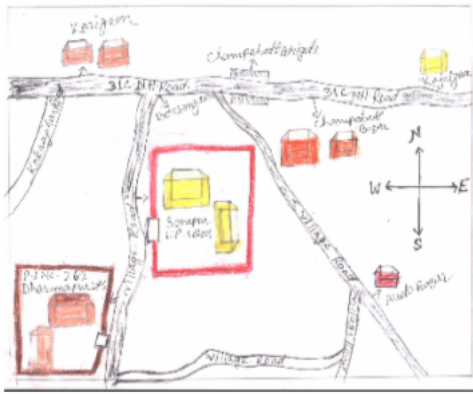

Nazri Naksha