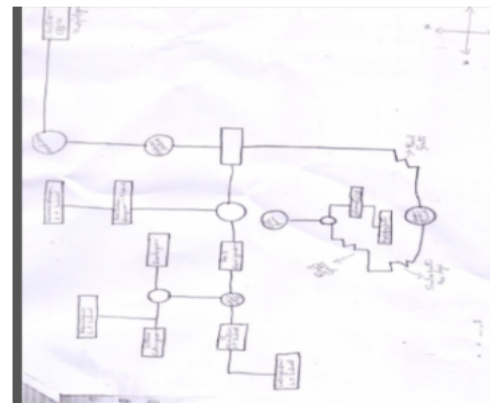

নিৰ্বাচক পঞ্জীয়ন বিষয়াৰ স্বাক্ষৰ

Nazri Naksha

Google Map View

Polling Station Building Front View

ভোটগ্ৰহন কেন্দ্ৰৰ সন্মুখৰ দৃশ্য

Cad View

Key MAP View

1 নাম : অনিমা নাৰ্জাৰী স্বামীৰ নাম: লুবু নাৰ্জাৰী ঘৰ নং : 0 বয়স : 43 লিঙ্গ : মহিলা	KLM2340310 ফটো উপলব্ধ	2 নাম : মুনাবিলি বসুমতাৰী পিতাৰ নাম: সুজিউ বসুমতাৰী ঘৰ নং : 0 বয়স : 38 লিঙ্গ : মহিলা	KLM2340218 ফটো উপলব্ধ	#2 3 নাম : নোৰী মুছাহাৰী স্বামীৰ নাম: সাবু মুছাহাৰী ঘৰ নং : 0 বয়স : 41 লিঙ্গ : মহিলা	KLM2340230 ফটো উপলব্ধ
4 নাম : পূৰ্ণিমা মুছাহাৰী স্বামীৰ নাম: সান্তনা মুছাহাৰী ঘৰ নং : 0 বয়স : 37 লিঙ্গ : মহিলা	KLM2340296 ফটো উপলব্ধ	5 নাম : ইন্দ্ৰা নাৰ্জাৰী স্বামীৰ নাম: সুমন্ত নাৰ্জাৰী ঘৰ নং : 0 বয়স : 36 লিঙ্গ : মহিলা	KLM2340309 ফটো উপলব্ধ	#2 6 নাম : সপনা বসুমতাৰী স্বামীৰ নাম: বাৰ্জা বসুমতাৰী ঘৰ নং : 74ক বয়স : 36 লিঙ্গ : মহিলা	KLM2340354 ফটো উপলব্ধ
7 নাম : জ্যোতনা বসুমতাৰী স্বামীৰ নাম: কানেন্দ্ৰ বসুমতাৰী ঘৰ নং : 0 বয়স : 35 লিঙ্গ : মহিলা	KLM2340252 ফটো উপলব্ধ	8 নাম : তিপলিঙ্গ গয়াৰী পিতাৰ নাম: ডেককো বসুমতাৰী ঘৰ নং : 0 বয়স : 35 লিঙ্গ : মহিলা	KLM2340207 ফটো উপলব্ধ	9 নাম : সান্তনা মুছাহাৰী পিতাৰ নাম: গবীৰাম মুছাহাৰী ঘৰ নং : 0 বয়স : 34 লিঙ্গ : পুৰুষ	KLM2340285 ফটো উপলব্ধ
10 নাম : মিন নাৰ্জাৰী স্বামীৰ নাম: দাগা নাৰ্জাৰী ঘৰ নং : 0 বয়স : 34 লিঙ্গ : মহিলা	KLM2340398 ফটো উপলব্ধ	11 নাম : ককীলা বসুমতাৰী স্বামীৰ নাম: সামবাসু ওৰী ঘৰ নং : 0 বয়স : 33 লিঙ্গ : মহিলা	KLM2340423 ফটো উপলব্ধ	12 নাম : মিথিংগা নাৰ্জাৰী স্বামীৰ নাম: গণেশ নাৰ্জাৰী ঘৰ নং : 0 বয়স : 33 লিঙ্গ : মহিলা	KLM2340376 ফটো উপলব্ধ
13 নাম : পুংকা বসুমতাৰী পিতাৰ নাম: ৰাহেন্দ্ৰ বসুমতাৰী ঘৰ নং : 0 বয়স : 32 লিঙ্গ : পুৰুষ	KLM2340387 ফটো উপলব্ধ	14 নাম : সুমিত্ৰা বসুমতাৰী স্বামীৰ নাম: সজীব বসুমতাৰী ঘৰ নং : 0 বয়স : 32 লিঙ্গ : মহিলা	KLM2340401 ফটো উপলব্ধ	15 নাম : ৰাহীমা বসুমতাৰী স্বামীৰ নাম: সুৰাতি বসুমতাৰী ঘৰ নং : 0 বয়স : 32 লিঙ্গ : মহিলা	KLM2340412 ফটো উপলব্ধ
16 নাম : গিয়োলংগ বসুমতাৰী স্বামীৰ নাম: ৰঞ্জয় বসুমতাৰী ঘৰ নং : 0 বয়স : 32 লিঙ্গ : মহিলা	KLM2340434 ফটো উপলব্ধ	R 17 নাম : সঞ্জীতা ব্ৰহ্ম পিতাৰ নাম: জয়ন্ত ব্ৰহ্ম ঘৰ নং : 0 বয়স : 31 লিঙ্গ : মহিলা	KLM2340332 ফটো উপলব্ধ	18 নাম : নোসৌন মুছাহাৰী পিতাৰ নাম: সুভায় মুছাহাৰী ঘৰ নং : 0 বয়স : 31 লিঙ্গ : পুৰুষ	KLM2340274 ফটো উপলব্ধ
19 নাম : বনে বসুমতাৰী স্বামীৰ নাম: ৰঞ্জিত বসুমতাৰী ঘৰ নং : 0 বয়স : 31 লিঙ্গ : মহিলা	KLM2478220 ফটো উপলব্ধ	20 নাম : পুংকা ব্ৰহ্ম পিতাৰ নাম: ৰাবিন ব্ৰহ্ম ঘৰ নং : 0 বয়স : 31 লিঙ্গ : পুৰুষ	KLM2340456 ফটো উপলব্ধ	S 21 নাম : পুংখা ব্ৰহ্ম পিতাৰ নাম: যাদব ব্ৰহ্ম ঘৰ নং : 0 বয়স : 30 লিঙ্গ : পুৰুষ	KLM2340263 ফটো উপলব্ধ
22 নাম : ডেনসৌৰাং বসুমতাৰী পিতাৰ নাম: তাৰেন্দ্ৰ বসুমতাৰী ঘৰ নং : 0 বয়স : 30 লিঙ্গ : পুৰুষ	KLM2340229 ফটো উপলব্ধ	23 নাম : সূৰ্য্য বৰগুয়াৰী পিতাৰ নাম: নবীন বৰগুয়াৰী ঘৰ নং : 0 বয়স : 30 লিঙ্গ : পুৰুষ	KLM2340343 ফটো উপলব্ধ	24 নাম : জৌমৈ ব্ৰহ্ম পিতাৰ নাম: ৰবীন ব্ৰহ্ম ঘৰ নং : 0 বয়স : 30 লিঙ্গ : পুৰুষ	KLM2340445 ফটো উপলব্ধ
25 নাম : গিয়োলং নাৰ্জাৰী পিতাৰ নাম: মালিন্দ্ৰ নাৰ্জাৰী ঘৰ নং : 0 বয়স : 30 লিঙ্গ : মহিলা	KLM2340321 ফটো উপলব্ধ	26 নাম : জমিন দৈমাৰী পিতাৰ নাম: শনিলাল ঘৰ নং : 2 বয়স : 47 লিঙ্গ : পুৰুষ	KLM2334589 ফটো উপলব্ধ	27 নাম : প্ৰমিলা দৈমাৰী স্বামীৰ নাম: জমিন দৈমাৰী ঘৰ নং : 2 বয়স : 40 লিঙ্গ : মহিলা	KLM2334590 ফটো উপলব্ধ
28 নাম : মিতিলা দৈমাৰী পিতাৰ নাম: শনিলাল ঘৰ নং : 3 বয়স : 62 লিঙ্গ : পুৰুষ	KLM2334603 ফটো উপলব্ধ	R 29 নাম : হাবে দৈমাৰী স্বামীৰ নাম: মিতিলা ঘৰ নং : 3 বয়স : 53 লিঙ্গ : মহিলা	KLM2334614 ফটো উপলব্ধ	30 নাম : সৌমদন দৈমাৰী পিতাৰ নাম: মিতিলা ঘৰ নং : 3 বয়স : 33 লিঙ্গ : পুৰুষ	KLM2334625 ফটো উপলব্ধ