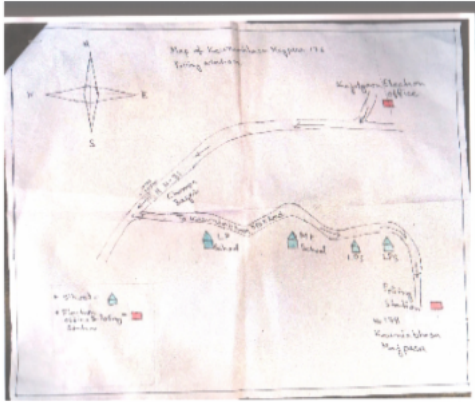

Nazri Naksha