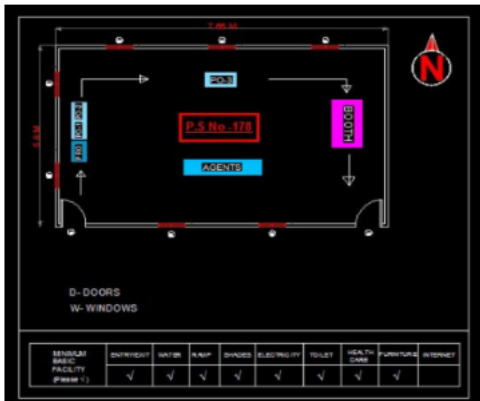

নিৰ্বাচক পঞ্জীয়ন বিষয়াৰ স্বাক্ষৰ

Nazri Naksha

Google Map View

Polling Station Building Front View

ভোটগ্ৰহন কেন্দ্ৰৰ সন্মুখৰ দৃশ্য

Cad View

Key MAP View

1 নাম : অনন্ত কু বৰ্মন পিতাৰ নাম: নিমলাকান্ত ঘৰ নং : 1 বয়স : 72 লিঙ্গ : পুৰুষ	KLM1641196 ফটো উপলব্ধ	2 নাম : মিত্ৰলোচন বৰ্মন পিতাৰ নাম: অনন্ত ঘৰ নং : 1 বয়স : 48 লিঙ্গ : পুৰুষ	KLM1641210 ফটো উপলব্ধ	3 নাম : নবদীপ বৰ্মন পিতাৰ নাম: অনন্ত কুমাৰ বৰ্মন ঘৰ নং : 1 বয়স : 40 লিঙ্গ : পুৰুষ	KLM0286856 ফটো উপলব্ধ
4 নাম : হিৰোমনি ৰায় স্বামীৰ নাম: মিত্ৰ লোচন বৰ্মন ঘৰ নং : 1 বয়স : 35 লিঙ্গ : মহিলা	KLM2455358 ফটো উপলব্ধ	5 নাম : জুনমনি ৰায় স্বামীৰ নাম: নবদীপ বৰ্মন ঘৰ নং : 1 বয়স : 33 লিঙ্গ : মহিলা	KLM1131945 ফটো উপলব্ধ	6 নাম : মীনাশী ৰায় স্বামীৰ নাম: য়ামিনী ঘৰ নং : 2 বয়স : 72 লিঙ্গ : মহিলা	KLM1641243 ফটো উপলব্ধ
7 নাম : ইন্দ্ৰমোহন ৰায় পিতাৰ নাম: য়ামিনী ঘৰ নং : 2 বয়স : 70 লিঙ্গ : পুৰুষ	KLM1641254 ফটো উপলব্ধ	8 নাম : ৰেখাবানী ৰায় স্বামীৰ নাম: ইন্দ্ৰমোহন ঘৰ নং : 2 বয়স : 65 লিঙ্গ : মহিলা	KLM1641265 ফটো উপলব্ধ	9 নাম : কাৰ্তিক ৰায় পিতাৰ নাম: হৰনাথ ঘৰ নং : 9 বয়স : 80 লিঙ্গ : পুৰুষ	KLM1641287 ফটো উপলব্ধ
10 নাম : আছাৰী ৰায় স্বামীৰ নাম: কাৰ্তিক ঘৰ নং : 9 বয়স : 75 লিঙ্গ : মহিলা	KLM1641298 ফটো উপলব্ধ	11 নাম : লাচিত ৰায় পিতাৰ নাম: কাৰ্তিক ৰায় ঘৰ নং : 9 বয়স : 46 লিঙ্গ : পুৰুষ	KLM1641345 ফটো উপলব্ধ	12 নাম : পূৰ্ণিমা বৰুৱা স্বামীৰ নাম: দুবৰাজ ৰায় ঘৰ নং : 9 বয়স : 43 লিঙ্গ : মহিলা	KLM0138818 ফটো উপলব্ধ
13 নাম : ৰেখা ৰণী ৰায় স্বামীৰ নাম: লাচিত ৰায় ঘৰ নং : 9 বয়স : 43 লিঙ্গ : মহিলা	KLM1641356 ফটো উপলব্ধ	14 নাম : দুবৰাজ ৰায় পিতাৰ নাম: কাৰ্তিক ঘৰ নং : 9 বয়স : 40 লিঙ্গ : পুৰুষ	KLM1641367 ফটো উপলব্ধ	15 নাম : অনামিকা ৰায় পিতাৰ নাম: লাচিত ৰায় ঘৰ নং : 3 বয়স : 23 লিঙ্গ : মহিলা	KLM5264098 ফটো উপলব্ধ
16 নাম : ললিতা ৰায় পিতাৰ নাম: লাচিত ৰায় ঘৰ নং : 3 বয়স : 19 লিঙ্গ : মহিলা	QSP0104497 ফটো উপলব্ধ	17 নাম : ৰত্নেশ্বৰ ৰায় পিতাৰ নাম: হৰনাথ ঘৰ নং : 8 বয়স : 88 লিঙ্গ : পুৰুষ	KLM1641378 ফটো উপলব্ধ	18 নাম : জয়মতী ৰায় স্বামীৰ নাম: ৰত্নেশ্বৰ ঘৰ নং : 8 বয়স : 80 লিঙ্গ : মহিলা	KLM1641389 ফটো উপলব্ধ
19 নাম : তৰলতা ৰায় স্বামীৰ নাম: তুলেশ্বৰ ঘৰ নং : 8 বয়স : 47 লিঙ্গ : মহিলা	KLM0013973 ফটো উপলব্ধ	20 নাম : তুলেশ্বৰ ৰায় পিতাৰ নাম: ৰত্নেশ্বৰ ঘৰ নং : 8 বয়স : 46 লিঙ্গ : পুৰুষ	KLM1641425 ফটো উপলব্ধ	21 নাম : অপৰূপ ৰায় পিতাৰ নাম: ৰত্নেশ্বৰ ৰায় ঘৰ নং : 8 বয়স : 37 লিঙ্গ : পুৰুষ	KLM1641436 ফটো উপলব্ধ
22 নাম : হেমো ৰায় পিতাৰ নাম: ৰত্নেশ্বৰ ৰায় ঘৰ নং : 8 বয়স : 33 লিঙ্গ : পুৰুষ	KLM0014025 ফটো উপলব্ধ	23 নাম : প্ৰণিতা ৰায় স্বামীৰ নাম: অপৰূপ ৰায় ঘৰ নং : 04 বয়স : 30 লিঙ্গ : মহিলা	KLM1483486 ফটো উপলব্ধ	24 নাম : গায়ত্ৰী সিংহ স্বামীৰ নাম: হেমো ৰায় ঘৰ নং : 8 বয়স : 28 লিঙ্গ : মহিলা	KLM0410209 ফটো উপলব্ধ
25 নাম : অচিন্ত কুমাৰ ৰায় পিতাৰ নাম: উলেন চন্দ্ৰ ৰায় ঘৰ নং : 4 বয়স : 25 লিঙ্গ : পুৰুষ	KLM0508762 ফটো উপলব্ধ	26 নাম : কন্যাতী বালা ৰায় স্বামীৰ নাম: কমলা কান্ত ৰায় ঘৰ নং : 5 বয়স : 85 লিঙ্গ : মহিলা	KLM1641458 ফটো উপলব্ধ	27 নাম : হৰিশ চন্দ্ৰ ৰায় পিতাৰ নাম: কমলা কান্ত ৰায় ঘৰ নং : 5 বয়স : 53 লিঙ্গ : পুৰুষ	KLM1641469 ফটো উপলব্ধ
28 নাম : প্ৰদীপ ৰায় পিতাৰ নাম: কমলা কান্ত ঘৰ নং : 5 বয়স : 48 লিঙ্গ : পুৰুষ	KLM1641470 ফটো উপলব্ধ	29 নাম : বীনা ৰায় স্বামীৰ নাম: প্ৰদীপ ঘৰ নং : 5 বয়স : 43 লিঙ্গ : মহিলা	KLM1641481 ফটো উপলব্ধ	30 নাম : জগদিশ ৰায় পিতাৰ নাম: কমলাকান্ত ঘৰ নং : 5 বয়স : 42 লিঙ্গ : পুৰুষ	KLM1641492 ফটো উপলব্ধ