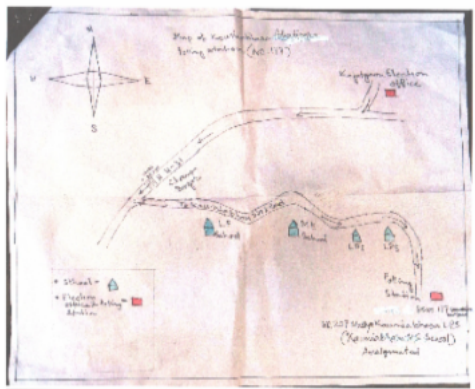

Nazri Naksha