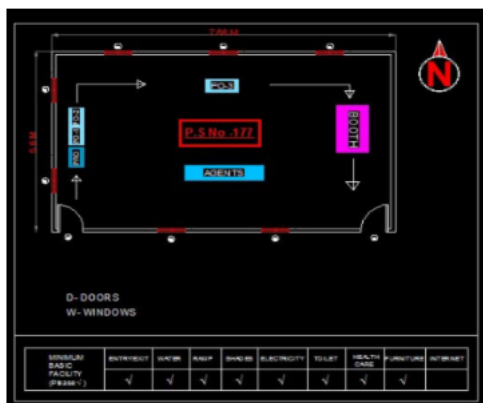

নিৰ্বাচক পঞ্জীয়ন বিষয়াৰ স্বাক্ষৰ

Nazri Naksha

Google Map View

Polling Station Building Front View

ভোটগ্ৰহন কেন্দ্ৰৰ সন্মুখৰ দৃশ্য

Cad View

Key MAP View

1 নাম : সোমেশ্বৰী ৰায় স্বামীৰ নাম: যাদব ঘৰ নং : 1 বয়স : 48 লিঙ্গ : মহিলা	KLM1634566 ফটো উপলব্ধ	2 নাম : পবিত্ৰ কুমাৰ ৰায় পিতাৰ নাম: যাদব চন্দ্ৰ ৰায় ঘৰ নং : 1 বয়স : 30 লিঙ্গ : পুৰুষ	KLM0629527 ফটো উপলব্ধ	3 নাম : দিগন্ত ৰায় মাতৃৰ নাম: সমেশ্বৰী ৰায় ঘৰ নং : 1 বয়স : 25 লিঙ্গ : পুৰুষ	KLM0592543 ফটো উপলব্ধ
4 নাম : ভূমিকা ব্ৰহ্ম স্বামীৰ নাম: পবিত্ৰ কুমাৰ ৰায় ঘৰ নং : 01 বয়স : 20 লিঙ্গ : মহিলা	QSP0017145 ফটো উপলব্ধ	5 নাম : মুগেন ৰায় মাতৃৰ নাম: ম.ঞ্জুলা ৰায় ঘৰ নং : 2 ক বয়স : 30 লিঙ্গ : পুৰুষ	KLM0091728 ফটো উপলব্ধ	6 নাম : সনজিতা ৰায় স্বামীৰ নাম: মুগেন ৰায় ঘৰ নং : 2 ক বয়স : 34 লিঙ্গ : মহিলা	QSP0004432 ফটো উপলব্ধ
7 নাম : মঞ্জুলা ৰায় স্বামীৰ নাম: ভবেন ঘৰ নং : 2 গ বয়স : 54 লিঙ্গ : মহিলা	KLM1634635 ফটো উপলব্ধ	8 নাম : টিকেন ৰায় পিতাৰ নাম: পঞ্চগনন ঘৰ নং : 2 খ বয়স : 51 লিঙ্গ : পুৰুষ	KLM1634613 ফটো উপলব্ধ	9 নাম : বঞ্জুলা ৰায় পিতাৰ নাম: পঞ্চগনন ঘৰ নং : 2 ক বয়স : 48 লিঙ্গ : মহিলা	KLM1634588 ফটো উপলব্ধ
10 নাম : পৈতেন ৰায় পিতাৰ নাম: পঞ্চগনন ঘৰ নং : 2 ক বয়স : 46 লিঙ্গ : পুৰুষ	KLM1634602 ফটো উপলব্ধ	11 নাম : প্ৰমিলা ৰায় স্বামীৰ নাম: টিকেন ঘৰ নং : 2 খ বয়স : 46 লিঙ্গ : মহিলা	KLM1634624 ফটো উপলব্ধ	12 নাম : অজয় কুমাৰ ৰায় মাতৃৰ নাম: বিজাৰু ৰায় ঘৰ নং : 2 ক বয়স : 33 লিঙ্গ : পুৰুষ	KLM2455018 ফটো উপলব্ধ
13 নাম : অঞ্জনা বাল্লা বৰ্মন স্বামীৰ নাম: পৈতেন ৰায় ঘৰ নং : 2 ক বয়স : 28 লিঙ্গ : মহিলা	KLM0351437 ফটো উপলব্ধ	14 নাম : ৰতিকান্ত ৰায় পিতাৰ নাম: টিকেন ৰায় ঘৰ নং : 2 খ বয়স : 27 লিঙ্গ : পুৰুষ	KLM0351866 ফটো উপলব্ধ	15 নাম : তাতে বাল্লা ৰায় স্বামীৰ নাম: অশ্বিনী ঘৰ নং : 3 বয়স : 82 লিঙ্গ : মহিলা	KLM1634646 ফটো উপলব্ধ
16 নাম : গায়ন ৰায় পিতাৰ নাম: অশ্বিনী ঘৰ নং : 3 বয়স : 48 লিঙ্গ : পুৰুষ	KLM1634657 ফটো উপলব্ধ	17 নাম : চানক্য ৰায় পিতাৰ নাম: অশ্বিনী ঘৰ নং : 3 বয়স : 44 লিঙ্গ : পুৰুষ	KLM1634668 ফটো উপলব্ধ	18 নাম : অনু ৰায় স্বামীৰ নাম: গায়ন ৰায় ঘৰ নং : 3 বয়স : 42 লিঙ্গ : মহিলা	GJP1310061 ফটো উপলব্ধ
19 নাম : প্ৰবেশ্বৰ ৰায় পিতাৰ নাম: লাবন্য ঘৰ নং : 8 বয়স : 48 লিঙ্গ : পুৰুষ	KLM1634691 ফটো উপলব্ধ	20 নাম : ফনিলা ৰায় স্বামীৰ নাম: প্ৰবেশ্বৰ ঘৰ নং : 8 বয়স : 45 লিঙ্গ : মহিলা	KLM1634704 ফটো উপলব্ধ	21 নাম : সিবা ৰায় পিতাৰ নাম: লাবন্য ঘৰ নং : 8 বয়স : 40 লিঙ্গ : মহিলা	KLM1634715 ফটো উপলব্ধ
22 নাম : লবেশ্বৰ ৰায় পিতাৰ নাম: লাবন্য ঘৰ নং : 5 বয়স : 58 লিঙ্গ : পুৰুষ	KLM1634726 ফটো উপলব্ধ	23 নাম : সহিলা ৰায় স্বামীৰ নাম: লবেশ্বৰ ঘৰ নং : 5 বয়স : 48 লিঙ্গ : মহিলা	KLM1634737 ফটো উপলব্ধ	24 নাম : প্ৰবিন চন্দ্ৰ ৰায় পিতাৰ নাম: লবেশ্বৰ ৰায় ঘৰ নং : 5 বয়স : 28 লিঙ্গ : পুৰুষ	KLM0629576 ফটো উপলব্ধ
25 নাম : দজেন চন্দ্ৰ ৰায় পিতাৰ নাম: লবেশ্বৰ ৰায় ঘৰ নং : 5 বয়স : 27 লিঙ্গ : পুৰুষ	KLM0592683 ফটো উপলব্ধ	26 নাম : ললিতা বাল্লা ৰায় স্বামীৰ নাম: প্ৰবিন চন্দ্ৰ ৰায় ঘৰ নং : 5 বয়স : 22 লিঙ্গ : মহিলা	QSP0004499 ফটো উপলব্ধ	27 নাম : অনুপমা ৰায় পিতাৰ নাম: লবেশ্বৰ ৰায় ঘৰ নং : 05 বয়স : 19 লিঙ্গ : মহিলা	QSP0111526 ফটো উপলব্ধ
28 নাম : থানেশ্বৰ ৰায় পিতাৰ নাম: ধীৰেন ঘৰ নং : 6 বয়স : 58 লিঙ্গ : পুৰুষ	KLM1634759 ফটো উপলব্ধ	29 নাম : শ্বেলী ৰায় স্বামীৰ নাম: থানেশ্বৰ ঘৰ নং : 6 বয়স : 50 লিঙ্গ : মহিলা	KLM1634760 ফটো উপলব্ধ	S নাম : চামিলী ৰায় স্বামীৰ নাম: শক্তচৰন ৰায় ঘৰ নং : 6 বয়স : 39 লিঙ্গ : মহিলা	KLM0013974 ফটো উপলব্ধ