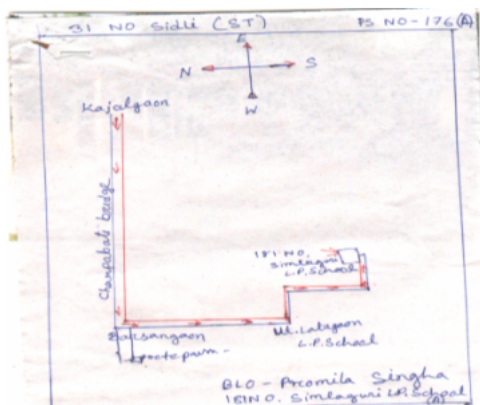

Nazri Naksha