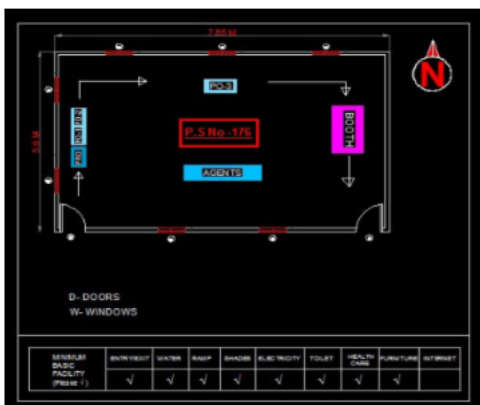

নিৰ্বাচক পঞ্জীয়ন বিষয়াৰ স্বাক্ষৰ

Nazri Naksha

Google Map View

Polling Station Building Front View

ভোটগ্ৰহন কেন্দ্ৰৰ সন্মুখৰ দৃশ্য

Cad View

Key MAP View

1 নাম : হেলাতী ৰায় স্বামীৰ নাম: আচাৰু ঘৰ নং : 2 বয়স : 64 লিঙ্গ : মহিলা	KLM1624584 ফটো উপলব্ধ	2 নাম : কেশৱ ৰায় পিতাৰ নাম: আচাৰু ঘৰ নং : 2 বয়স : 47 লিঙ্গ : পুৰুষ	KLM1624595 ফটো উপলব্ধ	3 নাম : আঘোন ৰায় পিতাৰ নাম: আচাৰু ঘৰ নং : 2 বয়স : 41 লিঙ্গ : পুৰুষ	KLM1624608 ফটো উপলব্ধ
4 নাম : বিপ্লৱ কুমাৰ ৰায় পিতাৰ নাম: আচাৰু ঘৰ নং : 2 বয়স : 38 লিঙ্গ : পুৰুষ	KLM1624619 ফটো উপলব্ধ	5 নাম : কুঞ্জলতা ৰায় স্বামীৰ নাম: আঘোন ৰায় ঘৰ নং : 2 বয়স : 38 লিঙ্গ : মহিলা	KLM0345660 ফটো উপলব্ধ	6 নাম : জ্যোতিশিখা ৰায় স্বামীৰ নাম: বিষ্ণু ৰায় ঘৰ নং : 2 বয়স : 32 লিঙ্গ : মহিলা	KLM1632899 ফটো উপলব্ধ
7 নাম : ইসিাতা বৰ্মন স্বামীৰ নাম: হিতেন ৰায় ঘৰ নং : 02 বয়স : 29 লিঙ্গ : মহিলা	KLM0092098 ফটো উপলব্ধ	8 নাম : নিৰ্মলা ৰায় স্বামীৰ নাম: কেশৱ ৰায় ঘৰ নং : 2 বয়স : 27 লিঙ্গ : মহিলা	KLM0345702 ফটো উপলব্ধ	9 নাম : মনেশ ৰায় পিতাৰ নাম: ৰামেশ্বৰ ঘৰ নং : 0 বয়স : 49 লিঙ্গ : পুৰুষ	KLM1624620 ফটো উপলব্ধ
10 নাম : অনপমা ৰায় স্বামীৰ নাম: মনেশ্বৰ ঘৰ নং : 0 বয়স : 43 লিঙ্গ : মহিলা	KLM1624631 ফটো উপলব্ধ	11 নাম : শশাংকুৰ ৰায় পিতাৰ নাম: ধীৰেন ৰায় ঘৰ নং : 03 বয়স : 27 লিঙ্গ : পুৰুষ	KLM0272161 ফটো উপলব্ধ	12 নাম : প্ৰিয়ংকা ৰায় পিতাৰ নাম: মনেশ ৰায় ঘৰ নং : 3 বয়স : 25 লিঙ্গ : মহিলা	KLM0395970 ফটো উপলব্ধ
13 নাম : বিজয়মণি ৰায় পিতাৰ নাম: মনেশ ৰায় ঘৰ নং : 3 বয়স : 25 লিঙ্গ : মহিলা	KLM5257894 ফটো উপলব্ধ	14 নাম : কনকন ৰায় পিতাৰ নাম: মনেশ ৰায় ঘৰ নং : 3 বয়স : 21 লিঙ্গ : পুৰুষ	KLM5257902 ফটো উপলব্ধ	15 নাম : দুৰ্গেশ্বৰ ৰায় পিতাৰ নাম: পোহানু ঘৰ নং : 5 বয়স : 71 লিঙ্গ : পুৰুষ	KLM1624675 ফটো উপলব্ধ
16 নাম : ছেগেশ্বৰী ৰায় স্বামীৰ নাম: দুৰ্গেশ্বৰ ঘৰ নং : 5 বয়স : 66 লিঙ্গ : মহিলা	KLM1624686 ফটো উপলব্ধ	17 নাম : উবেশ ৰায় পিতাৰ নাম: দুৰ্গেশ্বৰ ঘৰ নং : 5 বয়স : 40 লিঙ্গ : পুৰুষ	KLM1624697 ফটো উপলব্ধ	18 নাম : অভিৰাম ৰায় পিতাৰ নাম: দুৰ্গেশ্বৰ ৰায় ঘৰ নং : 5 বয়স : 35 লিঙ্গ : পুৰুষ	KLM1624700 ফটো উপলব্ধ
19 নাম : জিতমনি ৰায় স্বামীৰ নাম: উবেশ ৰায় ঘৰ নং : 5 বয়স : 34 লিঙ্গ : মহিলা	KLM1624711 ফটো উপলব্ধ	20 নাম : সৰোজিনী ৰায় স্বামীৰ নাম: অভিৰাম ৰায় ঘৰ নং : 5 বয়স : 30 লিঙ্গ : মহিলা	KLM2454582 ফটো উপলব্ধ	21 নাম : উপেন ৰায় পিতাৰ নাম: অনন্ত ঘৰ নং : 6 বয়স : 53 লিঙ্গ : পুৰুষ	KLM1624744 ফটো উপলব্ধ
22 নাম : অনিল ৰায় পিতাৰ নাম: অনন্ত ঘৰ নং : 6 বয়স : 49 লিঙ্গ : পুৰুষ	KLM1624755 ফটো উপলব্ধ	23 নাম : মালিন ৰায় পিতাৰ নাম: অনন্ত ঘৰ নং : 6 বয়স : 44 লিঙ্গ : পুৰুষ	KLM1624766 ফটো উপলব্ধ	24 নাম : অলকা বালা ৰায় স্বামীৰ নাম: অনীল ৰায় ঘৰ নং : 06 বয়স : 43 লিঙ্গ : মহিলা	KLM1127174 ফটো উপলব্ধ
25 নাম : নিলিমা ৰায় স্বামীৰ নাম: উপেন ৰায় ঘৰ নং : 6 বয়স : 38 লিঙ্গ : মহিলা	KLM1624788 ফটো উপলব্ধ	26 নাম : ৰশ্মী বালা ৰায় স্বামীৰ নাম: মনিল ৰায় ঘৰ নং : 6 বয়স : 31 লিঙ্গ : মহিলা	KLM0222877 ফটো উপলব্ধ	27 নাম : ফৰেশ ৰায় পিতাৰ নাম: চন্দ্ৰমোহন ঘৰ নং : 9 বয়স : 60 লিঙ্গ : পুৰুষ	KLM1624799 ফটো উপলব্ধ
28 নাম : কৃষ্ণা ৰায় স্বামীৰ নাম: ফৰেশ ঘৰ নং : 9 বয়স : 55 লিঙ্গ : মহিলা	KLM1624802 ফটো উপলব্ধ	29 নাম : কু পেন ৰায় পিতাৰ নাম: ফৰেশ ঘৰ নং : 9 বয়স : 38 লিঙ্গ : পুৰুষ	KLM1624813 ফটো উপলব্ধ	30 নাম : হিমালী ৰায় স্বামীৰ নাম: কুপেন ৰায় ঘৰ নং : 9 বয়স : 36 লিঙ্গ : মহিলা	KLM1624824 ফটো উপলব্ধ