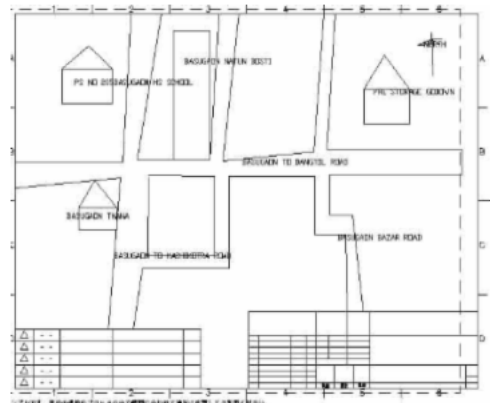

নিৰ্বাচক পঞ্জীয়ন বিষয়াৰ স্বাক্ষৰ

Nazri Naksha

Google Map View

Polling Station Building Front View

ভোটগ্ৰহন কেন্দ্ৰৰ সন্মুখৰ দৃশ্য

Cad View

Key MAP View

1 নাম : নীতেশ্বৰ ৰায় পিতাৰ নাম: বাহেৰা ঘৰ নং : 1 বয়স : 62 লিঙ্গ : পুৰুষ	KLM1894560 ফটো উপলব্ধ	2 নাম : লিৰেবালা ৰায় স্বামীৰ নাম: নীতেশ্বৰ ঘৰ নং : 1 বয়স : 48 লিঙ্গ : মহিলা	KLM1894571 ফটো উপলব্ধ	3 নাম : প্ৰনয় ৰায় পিতাৰ নাম: নীতেশ্বৰ ৰায় ঘৰ নং : 1 বয়স : 28 লিঙ্গ : পুৰুষ	KLM0287557 ফটো উপলব্ধ
4 নাম : দিবাৰু ৰায় পিতাৰ নাম: নিতেশ্বৰ ৰায় ঘৰ নং : 1 বয়স : 26 লিঙ্গ : পুৰুষ	KLM0631366 ফটো উপলব্ধ	5 নাম : অভিজিৎ ৰায় পিতাৰ নাম: নিতেশ্বৰ ৰায় ঘৰ নং : 01 বয়স : 22 লিঙ্গ : পুৰুষ	KLM1551449 ফটো উপলব্ধ	6 নাম : ৰমণীকান্ত ৰায় পিতাৰ নাম: মঙ্গল ঘৰ নং : 2 বয়স : 76 লিঙ্গ : পুৰুষ	KLM1894582 ফটো উপলব্ধ
7 নাম : কনিকা বাল্লা ৰায় স্বামীৰ নাম: ৰমণীকান্ত ঘৰ নং : 2 বয়স : 69 লিঙ্গ : মহিলা	KLM1894593 ফটো উপলব্ধ	8 নাম : উত্তম কুঃ ৰায় পিতাৰ নাম: ৰমণী ঘৰ নং : 2 বয়স : 53 লিঙ্গ : পুৰুষ	KLM1894606 ফটো উপলব্ধ	9 নাম : অমলাবতী ৰায় স্বামীৰ নাম: উত্তম কুঃ ঘৰ নং : 2 বয়স : 49 লিঙ্গ : মহিলা	KLM1894617 ফটো উপলব্ধ
10 নাম : প্ৰবীন ৰায় পিতাৰ নাম: ৰমণী ঘৰ নং : 2 বয়স : 48 লিঙ্গ : পুৰুষ	KLM1894639 ফটো উপলব্ধ	11 নাম : বাবুলাল ৰায় পিতাৰ নাম: ৰমণী ঘৰ নং : 2 বয়স : 46 লিঙ্গ : পুৰুষ	KLM1894640 ফটো উপলব্ধ	12 নাম : জবাহৰলাল ৰায় পিতাৰ নাম: ৰমণী ঘৰ নং : 2 বয়স : 44 লিঙ্গ : পুৰুষ	KLM1894651 ফটো উপলব্ধ
13 নাম : মতিলাল ৰায় পিতাৰ নাম: ৰমণী ঘৰ নং : 2 বয়স : 42 লিঙ্গ : পুৰুষ	KLM1894662 ফটো উপলব্ধ	14 নাম : নিৰপমা ৰায় স্বামীৰ নাম: মতিলাল ৰায় ঘৰ নং : 2 বয়স : 39 লিঙ্গ : মহিলা	KLM0090746 ফটো উপলব্ধ	15 নাম : বহাগী ৰায় স্বামীৰ নাম: বাবুলাল ৰায় ঘৰ নং : 2 বয়স : 37 লিঙ্গ : মহিলা	KLM1894673 ফটো উপলব্ধ
16 নাম : পৰেশ্বৰী ৰায় স্বামীৰ নাম: জওহৰলাল ৰায় ঘৰ নং : 2 বয়স : 30 লিঙ্গ : মহিলা	KLM5282231 ফটো উপলব্ধ	17 নাম : অনিৰুদ্ধ ৰায় পিতাৰ নাম: উত্তম কুমাৰ ৰায় ঘৰ নং : 2 খ বয়স : 24 লিঙ্গ : পুৰুষ	KLM1419555 ফটো উপলব্ধ	18 নাম : তৰনীকান্ত ৰায় পিতাৰ নাম: মঙ্গল ঘৰ নং : 3 বয়স : 81 লিঙ্গ : পুৰুষ	KLM1894684 ফটো উপলব্ধ
19 নাম : পুষ্পা বাল্লা ৰায় স্বামীৰ নাম: তৰনী ঘৰ নং : 3 বয়স : 64 লিঙ্গ : মহিলা	KLM1894695 ফটো উপলব্ধ	20 নাম : পবিত্ৰ ৰায় পিতাৰ নাম: তৰনী ঘৰ নং : 3 বয়স : 40 লিঙ্গ : পুৰুষ	KLM1894708 ফটো উপলব্ধ	21 নাম : নেহেৰু ৰায় পিতাৰ নাম: তৰনী কান্ত ঘৰ নং : 3 বয়স : 38 লিঙ্গ : পুৰুষ	KLM1894719 ফটো উপলব্ধ
22 নাম : কহিমা ৰায় স্বামীৰ নাম: পবিত্ৰ ৰায় ঘৰ নং : 3 বয়স : 37 লিঙ্গ : মহিলা	KLM1894720 ফটো উপলব্ধ	23 নাম : শ্বোলী ৰায় স্বামীৰ নাম: নেহেৰু ৰায় ঘৰ নং : 3 বয়স : 37 লিঙ্গ : মহিলা	HJL1111086 ফটো উপলব্ধ	24 নাম : বীৰেন চন্দ্ৰ ৰায় পিতাৰ নাম: কমলেশ্বৰ ঘৰ নং : 8 বয়স : 74 লিঙ্গ : পুৰুষ	KLM1894731 ফটো উপলব্ধ
25 নাম : সোমেশ্বৰ ৰায় পিতাৰ নাম: কমলেশ্বৰ ঘৰ নং : 8 বয়স : 71 লিঙ্গ : পুৰুষ	KLM1894753 ফটো উপলব্ধ	26 নাম : পাখিৰী বাল্লা ৰায় স্বামীৰ নাম: বীৰেন ঘৰ নং : 8 বয়স : 61 লিঙ্গ : মহিলা	KLM1894742 ফটো উপলব্ধ	27 নাম : ৰমেন চন্দ্ৰ ৰায় পিতাৰ নাম: বীৰেন ঘৰ নং : 8 বয়স : 40 লিঙ্গ : পুৰুষ	KLM1894764 ফটো উপলব্ধ
28 নাম : সীতা ৰায় স্বামীৰ নাম: ৰমেন চন্দ্ৰ ৰায় ঘৰ নং : 8 বয়স : 40 লিঙ্গ : মহিলা	KLM1894775 ফটো উপলব্ধ	29 নাম : খমেন ৰায় মাতৃৰ নাম: বীৰেন চন্দ্ৰ ৰায় ঘৰ নং : 4 বয়স : 31 লিঙ্গ : পুৰুষ	KLM0255067 ফটো উপলব্ধ	30 নাম : খনিতা ৰায় স্বামীৰ নাম: খমেন ৰায় ঘৰ নং : 4 বয়স : 29 লিঙ্গ : মহিলা	KLM0507376 ফটো উপলব্ধ