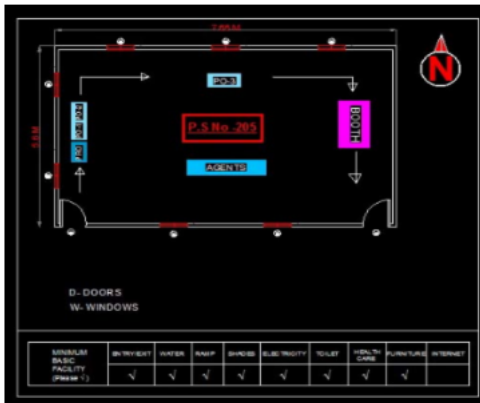

নিৰ্বাচক পঞ্জীয়ন বিষয়াৰ স্বাক্ষৰ

Nazri Naksha

Google Map View

Polling Station Building Front View

ভোটগ্ৰহন কেন্দ্ৰৰ সন্মুখৰ দৃশ্য

Cad View

Key MAP View

1 নাম : নীতেশ্বৰ ৰায় পিতাৰ নাম: বাহেৰা ঘৰ নং : 1 বয়স : 62 লিঙ্গ : পুৰুষ	KLM1894560 ফটো উপলব্ধ	2 নাম : লিৰেবালা ৰায় স্বামীৰ নাম: নীতেশ্বৰ ঘৰ নং : 1 বয়স : 48 লিঙ্গ : মহিলা	KLM1894571 ফটো উপলব্ধ	3 নাম : প্ৰনয় ৰায় পিতাৰ নাম: নীতেশ্বৰ ৰায় ঘৰ নং : 1 বয়স : 28 লিঙ্গ : পুৰুষ	KLM0287557 ফটো উপলব্ধ
4 নাম : দিবাৰু ৰায় পিতাৰ নাম: নিতেশ্বৰ ৰায় ঘৰ নং : 1 বয়স : 26 লিঙ্গ : পুৰুষ	KLM0631366 ফটো উপলব্ধ	5 নাম : অভিজিৎ ৰায় পিতাৰ নাম: নিতেশ্বৰ ৰায় ঘৰ নং : 01 বয়স : 22 লিঙ্গ : পুৰুষ	KLM1551449 ফটো উপলব্ধ	6 নাম : ৰমণীকান্ত ৰায় পিতাৰ নাম: মঙ্গল ঘৰ নং : 2 বয়স : 76 লিঙ্গ : পুৰুষ	KLM1894582 ফটো উপলব্ধ
7 নাম : কনিকা বাল্লা ৰায় স্বামীৰ নাম: ৰমণীকান্ত ঘৰ নং : 2 বয়স : 69 লিঙ্গ : মহিলা	KLM1894593 ফটো উপলব্ধ	8 নাম : উত্তম কুঃ ৰায় পিতাৰ নাম: ৰমণী ঘৰ নং : 2 বয়স : 53 লিঙ্গ : পুৰুষ	KLM1894606 ফটো উপলব্ধ	9 নাম : অমলাবতী ৰায় স্বামীৰ নাম: উত্তম কুঃ ঘৰ নং : 2 বয়স : 49 লিঙ্গ : মহিলা	KLM1894617 ফটো উপলব্ধ
10 নাম : প্ৰবীন ৰায় পিতাৰ নাম: ৰমণী ঘৰ নং : 2 বয়স : 48 লিঙ্গ : পুৰুষ	KLM1894639 ফটো উপলব্ধ	11 নাম : বাবুলাল ৰায় পিতাৰ নাম: ৰমণী ঘৰ নং : 2 বয়স : 46 লিঙ্গ : পুৰুষ	KLM1894640 ফটো উপলব্ধ	12 নাম : জবাহৰলাল ৰায় পিতাৰ নাম: ৰমণী ঘৰ নং : 2 বয়স : 44 লিঙ্গ : পুৰুষ	KLM1894651 ফটো উপলব্ধ
13 নাম : মতিলাল ৰায় পিতাৰ নাম: ৰমণী ঘৰ নং : 2 বয়স : 42 লিঙ্গ : পুৰুষ	KLM1894662 ফটো উপলব্ধ	14 নাম : নিৰপমা ৰায় স্বামীৰ নাম: মতিলাল ৰায় ঘৰ নং : 2 বয়স : 39 লিঙ্গ : মহিলা	KLM0090746 ফটো উপলব্ধ	15 নাম : বহাগী ৰায় স্বামীৰ নাম: বাবুলাল ৰায় ঘৰ নং : 2 বয়স : 37 লিঙ্গ : মহিলা	KLM1894673 ফটো উপলব্ধ
16 নাম : পৰেশ্বৰী ৰায় স্বামীৰ নাম: জওহৰলাল ৰায় ঘৰ নং : 2 বয়স : 30 লিঙ্গ : মহিলা	KLM5282231 ফটো উপলব্ধ	17 নাম : অনিৰুদ্ধ ৰায় পিতাৰ নাম: উত্তম কুমাৰ ৰায় ঘৰ নং : 2 খ বয়স : 24 লিঙ্গ : পুৰুষ	KLM1419555 ফটো উপলব্ধ	18 নাম : তৰনীকান্ত ৰায় পিতাৰ নাম: মঙ্গল ঘৰ নং : 3 বয়স : 81 লিঙ্গ : পুৰুষ	KLM1894684 ফটো উপলব্ধ
19 নাম : পুষ্পা বাল্লা ৰায় স্বামীৰ নাম: তৰনী ঘৰ নং : 3 বয়স : 64 লিঙ্গ : মহিলা	KLM1894695 ফটো উপলব্ধ	20 নাম : পবিত্ৰ ৰায় পিতাৰ নাম: তৰনী ঘৰ নং : 3 বয়স : 40 লিঙ্গ : পুৰুষ	KLM1894708 ফটো উপলব্ধ	21 নাম : নেহেৰু ৰায় পিতাৰ নাম: তৰনী কান্ত ঘৰ নং : 3 বয়স : 38 লিঙ্গ : পুৰুষ	KLM1894719 ফটো উপলব্ধ
22 নাম : কহিমা ৰায় স্বামীৰ নাম: পবিত্ৰ ৰায় ঘৰ নং : 3 বয়স : 37 লিঙ্গ : মহিলা	KLM1894720 ফটো উপলব্ধ	23 নাম : শ্বোলী ৰায় স্বামীৰ নাম: নেহেৰু ৰায় ঘৰ নং : 3 বয়স : 37 লিঙ্গ : মহিলা	HJL1111086 ফটো উপলব্ধ	24 নাম : বীৰেন চন্দ্ৰ ৰায় পিতাৰ নাম: কমলেশ্বৰ ঘৰ নং : 8 বয়স : 74 লিঙ্গ : পুৰুষ	KLM1894731 ফটো উপলব্ধ
25 নাম : সোমেশ্বৰ ৰায় পিতাৰ নাম: কমলেশ্বৰ ঘৰ নং : 8 বয়স : 71 লিঙ্গ : পুৰুষ	KLM1894753 ফটো উপলব্ধ	26 নাম : পাখিৰী বাল্লা ৰায় স্বামীৰ নাম: বীৰেন ঘৰ নং : 8 বয়স : 61 লিঙ্গ : মহিলা	KLM1894742 ফটো উপলব্ধ	27 নাম : ৰমেন চন্দ্ৰ ৰায় পিতাৰ নাম: বীৰেন ঘৰ নং : 8 বয়স : 40 লিঙ্গ : পুৰুষ	KLM1894764 ফটো উপলব্ধ
28 নাম : সীতা ৰায় স্বামীৰ নাম: ৰমেন চন্দ্ৰ ৰায় ঘৰ নং : 8 বয়স : 40 লিঙ্গ : মহিলা	KLM1894775 ফটো উপলব্ধ	29 নাম : খমেন ৰায় মাতৃৰ নাম: বীৰেন চন্দ্ৰ ৰায় ঘৰ নং : 4 বয়স : 31 লিঙ্গ : পুৰুষ	KLM0255067 ফটো উপলব্ধ	30 নাম : খনিতা ৰায় স্বামীৰ নাম: খমেন ৰায় ঘৰ নং : 4 বয়স : 29 লিঙ্গ : মহিলা	KLM0507376 ফটো উপলব্ধ