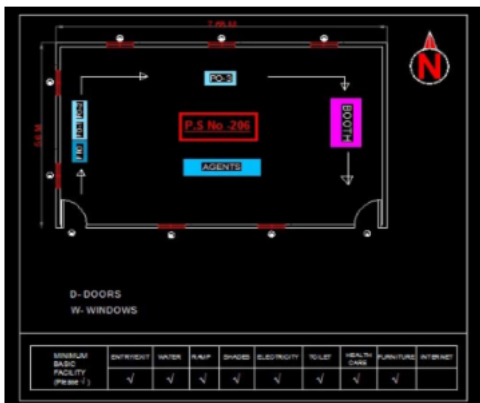

নিৰ্বাচক পঞ্জীয়ন বিষয়াৰ স্বাক্ষৰ

Nazri Naksha

Google Map View

Polling Station Building Front View

ভোটগ্রহন কেন্দ্ৰৰ সন্মুখৰ দৃশ্য

Cad View

Key MAP View

1 নাম : নিৰানন্দ ৰায় পিতাৰ নাম: প্ৰফুল্ল ৰায় ঘৰ নং : 18 বয়স : 24 লিঙ্গ : পুৰুষ	KLM0630053 ফটো উপলব্ধ	2 নাম : ৰশ্মি ৰায় পিতাৰ নাম: পণ্ডিত ৰায় ঘৰ নং : 51 বয়স : 21 লিঙ্গ : মহিলা	QSP0086413 ফটো উপলব্ধ	3 নাম : চিতেশ্বৰী ৰায় পিতাৰ নাম: জৈখন ঘৰ নং : 111 বয়স : 56 লিঙ্গ : মহিলা	KLM1899292 ফটো উপলব্ধ
4 নাম : ছবিৰাম ৰায় পিতাৰ নাম: জৈখন ঘৰ নং : 111 বয়স : 50 লিঙ্গ : পুৰুষ	KLM1899270 ফটো উপলব্ধ	5 নাম : অতিমা ৰায় স্বামীৰ নাম: ছবিৰাম ঘৰ নং : 111 বয়স : 47 লিঙ্গ : মহিলা	KLM1899281 ফটো উপলব্ধ	6 নাম : সতীশ ৰায় পিতাৰ নাম: ছবি ৰাম ৰায় ঘৰ নং : 111 বয়স : 26 লিঙ্গ : পুৰুষ	KLM0474700 ফটো উপলব্ধ
7 নাম : প্ৰিয়া ৰায় পিতাৰ নাম: ছবি ৰাম ৰায় ঘৰ নং : 111 বয়স : 22 লিঙ্গ : মহিলা	QSP0041236 ফটো উপলব্ধ	8 নাম : অনে বালা সিংহ স্বামীৰ নাম: পাহাৰ সিংহ ঘৰ নং : 112 বয়স : 65 লিঙ্গ : মহিলা	KLM1899316 ফটো উপলব্ধ	9 নাম : গজেন সিংহ পিতাৰ নাম: পাহাৰ সিংহ ঘৰ নং : 112 বয়স : 37 লিঙ্গ : পুৰুষ	KLM0258160 ফটো উপলব্ধ
10 নাম : খৰ্গেশ্বৰ সিংহ পিতাৰ নাম: পাহাৰ সিংহ ঘৰ নং : 112 বয়স : 34 লিঙ্গ : পুৰুষ	KLM0259200 ফটো উপলব্ধ	11 নাম : নন্দিতা ৰায় সিংহ স্বামীৰ নাম: খৰ্গেশ্বৰ সিংহ ঘৰ নং : 112 বয়স : 25 লিঙ্গ : মহিলা	QSP0068148 ফটো উপলব্ধ	12 নাম : ৰতিকান্ত সিংহ পিতাৰ নাম: পাহাৰ সিংহ ঘৰ নং : 112 বয়স : 24 লিঙ্গ : পুৰুষ	QSP0018499 ফটো উপলব্ধ
13 নাম : সৰ্নিতা সিংহ স্বামীৰ নাম: গজেন সিংহ ঘৰ নং : 112 বয়স : 22 লিঙ্গ : মহিলা	QSP0018523 ফটো উপলব্ধ	14 নাম : মোহিনী ৰায় স্বামীৰ নাম: ৰাজেন ৰায় ঘৰ নং : 113 বয়স : 72 লিঙ্গ : মহিলা	KLM1899349 ফটো উপলব্ধ	15 নাম : বিশ্বজিত ৰায় পিতাৰ নাম: ৰাজেন ৰায় ঘৰ নং : 113 বয়স : 51 লিঙ্গ : পুৰুষ	KLM1899350 ফটো উপলব্ধ
16 নাম : ৰেণুকা বালা ৰায় স্বামীৰ নাম: বিশ্বজিত ৰায় ঘৰ নং : 113 বয়স : 47 লিঙ্গ : মহিলা	KLM1899361 ফটো উপলব্ধ	17 নাম : ভানু ৰায় পিতাৰ নাম: ৰাজেন ঘৰ নং : 113 বয়স : 39 লিঙ্গ : মহিলা	KLM1899418 ফটো উপলব্ধ	18 নাম : দেবোজেনী ৰায় স্বামীৰ নাম: ভানু ৰায় ঘৰ নং : 113 বয়স : 35 লিঙ্গ : মহিলা	KLM0631200 ফটো উপলব্ধ
19 নাম : বিৰাজ ৰায় মাতৃৰ নাম: লাৰু বালা ঘৰ নং : 118 বয়স : 52 লিঙ্গ : পুৰুষ	KLM1899430 ফটো উপলব্ধ	20 নাম : ৰহিলা ৰায় স্বামীৰ নাম: বিৰাজ ঘৰ নং : 118 বয়স : 47 লিঙ্গ : মহিলা	KLM1899441 ফটো উপলব্ধ	21 নাম : ৰুক্মিণী ৰায় স্বামীৰ নাম: দিফৰু ঘৰ নং : 115 বয়স : 66 লিঙ্গ : মহিলা	KLM1899474 ফটো উপলব্ধ
22 নাম : ধনঞ্জয় ৰায় পিতাৰ নাম: দিফৰু ৰায় ঘৰ নং : 115 বয়স : 37 লিঙ্গ : পুৰুষ	KLM1899485 ফটো উপলব্ধ	23 নাম : সঞ্জয় ৰায় মাতৃৰ নাম: ৰুক্মিণী ৰায় ঘৰ নং : 115 বয়স : 30 লিঙ্গ : পুৰুষ	KLM2471398 ফটো উপলব্ধ	24 নাম : গোলক ৰায় মাতৃৰ নাম: জনাকু ৰায় ঘৰ নং : 116 বয়স : 56 লিঙ্গ : পুৰুষ	KLM1899496 ফটো উপলব্ধ
25 নাম : তিল বালা ৰায় মাতৃৰ নাম: জনাকু ৰায় ঘৰ নং : 116 বয়স : 49 লিঙ্গ : মহিলা	KLM1899509 ফটো উপলব্ধ	26 নাম : অলকা ৰায় স্বামীৰ নাম: গোলক ৰায় ঘৰ নং : 116 বয়স : 40 লিঙ্গ : মহিলা	KLM1420629 ফটো উপলব্ধ	E 27 নাম : ডিফৰী ৰায় স্বামীৰ নাম: চিৰেন ঘৰ নং : 119 বয়স : 64 লিঙ্গ : মহিলা	KLM1899510 ফটো উপলব্ধ
28 নাম : নব কুমাৰ ৰায় পিতাৰ নাম: চিৰেন ঘৰ নং : 119 বয়স : 52 লিঙ্গ : পুৰুষ	KLM1899521 ফটো উপলব্ধ	29 নাম : জুৰি ৰায় স্বামীৰ নাম: নব কুমাৰ ৰায় ঘৰ নং : 119 বয়স : 49 লিঙ্গ : মহিলা	KLM0302216 ফটো উপলব্ধ	30 নাম : বিষ্ণু প্ৰসাদ ৰায় পিতাৰ নাম: চিৰেন ৰায় ঘৰ নং : 119 বয়স : 32 লিঙ্গ : পুৰুষ	KLM1904387 ফটো উপলব্ধ