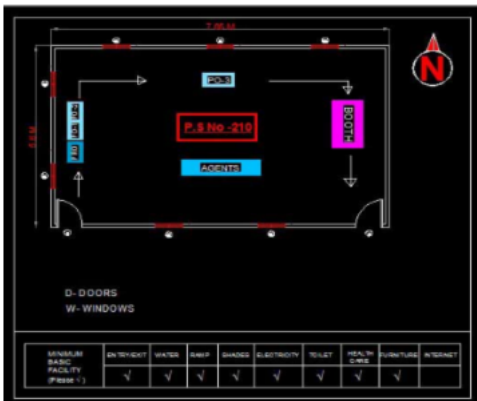

নিৰ্বাচক পঞ্জীয়ন বিষয়াৰ স্বাক্ষৰ

Nazri Naksha

Google Map View

Polling Station Building Front View

ভোটগ্ৰহন কেন্দ্ৰৰ সন্মুখৰ দৃশ্য

Cad View

Key MAP View

1 নাম : বিভূতি বৰ্মন পিতাৰ নাম: সত্য.ৰাম ঘৰ নং : 1 বয়স : 75 লিঙ্গ : পুৰুষ	KLM1924567 ফটো উপলব্ধ	2 নাম : বাসন্তি বৰ্মন স্বামীৰ নাম: বিভূতি ঘৰ নং : 1 বয়স : 60 লিঙ্গ : মহিলা	KLM1924578 ফটো উপলব্ধ	3 নাম : বিনয় বৰ্মন পিতাৰ নাম: বিভূতি ঘৰ নং : 1 বয়স : 38 লিঙ্গ : পুৰুষ	KLM1924589 ফটো উপলব্ধ
4 নাম : শঙ্কৰ বৰ্মন পিতাৰ নাম: বিভূতি বৰ্মন ঘৰ নং : 1 বয়স : 34 লিঙ্গ : পুৰুষ	KLM1930605 ফটো উপলব্ধ	5 নাম : উত্তম বৰ্মন পিতাৰ নাম: বিভূতি বৰ্মন ঘৰ নং : 1 বয়স : 30 লিঙ্গ : পুৰুষ	KLM2473634 ফটো উপলব্ধ	6 নাম : বিসোদিনী বৰ্মন স্বামীৰ নাম: উত্তম বৰ্মন ঘৰ নং : 1 বয়স : 30 লিঙ্গ : মহিলা	KLM0588467 ফটো উপলব্ধ
7 নাম : কৃষ্ণ কান্ত বৰ্মন পিতাৰ নাম: বিভূতি বৰ্মন ঘৰ নং : 1 বয়স : 24 লিঙ্গ : পুৰুষ	KLM0639187 ফটো উপলব্ধ	8 নাম : মনিকা বৰ্মন স্বামীৰ নাম: কৃষ্ণ কান্ত বৰ্মন ঘৰ নং : 01 বয়স : 21 লিঙ্গ : মহিলা	QSP0081208 ফটো উপলব্ধ	9 নাম : অৰুন বৰ্মন পিতাৰ নাম: ধনঞ্জয় বৰ্মন ঘৰ নং : 1 বয়স : 28 লিঙ্গ : পুৰুষ	KLM0302810 ফটো উপলব্ধ
10 নাম : মামণি বৰ্মন পিতাৰ নাম: শিশী বৰ্মন ঘৰ নং : 1 গু বয়স : 24 লিঙ্গ : মহিলা	KLM0639161 ফটো উপলব্ধ	11 নাম : বৰুণ বৰ্মন পিতাৰ নাম: ধনঞ্জয় বৰ্মন ঘৰ নং : 1 কু বয়স : 23 লিঙ্গ : পুৰুষ	KLM1252550 ফটো উপলব্ধ	12 নাম : ধনঞ্জয় বৰ্মন পিতাৰ নাম: বিভূতি ঘৰ নং : 1 কু বয়স : 54 লিঙ্গ : পুৰুষ	KLM1924590 ফটো উপলব্ধ
13 নাম : লক্ষী বৰ্মন স্বামীৰ নাম: ধনঞ্জয় ঘৰ নং : 1 কু বয়স : 44 লিঙ্গ : মহিলা	KLM1924603 ফটো উপলব্ধ	14 নাম : জমপা বৰ্মন স্বামীৰ নাম: বিনয় বৰ্মন ঘৰ নং : 1 কু বয়স : 32 লিঙ্গ : মহিলা	KLM1930398 ফটো উপলব্ধ	15 নাম : সন্ধ্যা.ৰানী বৰ্মন স্বামীৰ নাম: খোকাৰাম ঘৰ নং : 2 বয়স : 77 লিঙ্গ : মহিলা	KLM1924614 ফটো উপলব্ধ
16 নাম : ৰঞ্জিত বৰ্মন পিতাৰ নাম: খোকাৰাম ঘৰ নং : 2 বয়স : 57 লিঙ্গ : পুৰুষ	KLM1924625 ফটো উপলব্ধ	17 নাম : কৃষ্ণা বৰ্মন স্বামীৰ নাম: ৰনঞ্জিত ঘৰ নং : 2 বয়স : 50 লিঙ্গ : মহিলা	KLM1924636 ফটো উপলব্ধ	18 নাম : জয়া বালা বৰ্মন পিতাৰ নাম: ৰঞ্জিত কুমাৰ বৰ্মন ঘৰ নং : 2 বয়স : 29 লিঙ্গ : মহিলা	KLM0092197 ফটো উপলব্ধ
19 নাম : বিট বৰ্মন পিতাৰ নাম: ৰনঞ্জিত বৰ্মন ঘৰ নং : 02 বয়স : 25 লিঙ্গ : পুৰুষ	KLM0530022 ফটো উপলব্ধ	20 নাম : ৰামচন্দ্ৰ বৰ্মন পিতাৰ নাম: খোকাৰাম ঘৰ নং : 2 কু বয়স : 47 লিঙ্গ : পুৰুষ	KLM1924647 ফটো উপলব্ধ	21 নাম : উনতি বৰ্মন স্বামীৰ নাম: ৰামচন্দ্ৰ ঘৰ নং : 2 কু বয়স : 42 লিঙ্গ : মহিলা	KLM1924658 ফটো উপলব্ধ
22 নাম : সুভাষ বৰ্মন পিতাৰ নাম: সাধুৰাম ঘৰ নং : 9 বয়স : 50 লিঙ্গ : পুৰুষ	KLM1924669 ফটো উপলব্ধ	23 নাম : প্ৰমিলা বৰ্মন স্বামীৰ নাম: সুভাষ ঘৰ নং : 9 বয়স : 45 লিঙ্গ : মহিলা	KLM1924670 ফটো উপলব্ধ	24 নাম : হৰিপদ বৰ্মন পিতাৰ নাম: হৰমোহন ঘৰ নং : 9 বয়স : 39 লিঙ্গ : পুৰুষ	KLM1924692 ফটো উপলব্ধ
25 নাম : বৰ্মন গবৰধন পিতাৰ নাম: সুভাষ বৰ্মন ঘৰ নং : 9 বয়স : 29 লিঙ্গ : পুৰুষ	KLM0639385 ফটো উপলব্ধ	26 নাম : ৰবিন বৰ্মন পিতাৰ নাম: সুভাষ বৰ্মন ঘৰ নং : 3 বয়স : 25 লিঙ্গ : পুৰুষ	KLM0355891 ফটো উপলব্ধ	27 নাম : পৰনা বৰ্মন স্বামীৰ নাম: কিশোৰ বৰ্মন ঘৰ নং : 30 ক বয়স : 29 লিঙ্গ : মহিলা	QSP0016014 ফটো উপলব্ধ
28 নাম : মনামতী বৰ্মন স্বামীৰ নাম: ক্ষীতিশ বৰ্মন ঘৰ নং : 8 বয়স : 74 লিঙ্গ : মহিলা	KLM1924705 ফটো উপলব্ধ	29 নাম : ধনঞ্জয় বৰ্মন পিতাৰ নাম: ক্ষীতিশ ঘৰ নং : 8 বয়স : 57 লিঙ্গ : পুৰুষ	KLM1924727 ফটো উপলব্ধ	30 নাম : মৃত্যুঞ্জয় বৰ্মন পিতাৰ নাম: ক্ষীতিশ ঘৰ নং : 8 বয়স : 56 লিঙ্গ : পুৰুষ	KLM1924716 ফটো উপলব্ধ