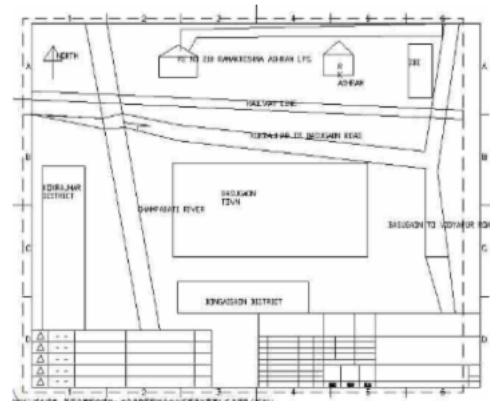

নিৰ্বাচক পঞ্জীয়ন বিষয়াৰ স্বাক্ষৰ

Nazri Naksha

Google Map View

Polling Station Building Front View

ভোটগ্ৰহন কেন্দ্ৰৰ সন্মুখৰ দৃশ্য

Cad View

Key MAP View

1 নাম : বিভূতি বৰ্মন পিতাৰ নাম: সত্য.ৰাম ঘৰ নং : 1 বয়স : 75 লিঙ্গ : পুৰুষ	KLM1924567 ফটো উপলব্ধ	2 নাম : বাসন্তি বৰ্মন স্বামীৰ নাম: বিভূতি ঘৰ নং : 1 বয়স : 60 লিঙ্গ : মহিলা	KLM1924578 ফটো উপলব্ধ	3 নাম : বিনয় বৰ্মন পিতাৰ নাম: বিভূতি ঘৰ নং : 1 বয়স : 38 লিঙ্গ : পুৰুষ	KLM1924589 ফটো উপলব্ধ
4 নাম : শঙ্কৰ বৰ্মন পিতাৰ নাম: বিভূতি বৰ্মন ঘৰ নং : 1 বয়স : 34 লিঙ্গ : পুৰুষ	KLM1930605 ফটো উপলব্ধ	5 নাম : উত্তম বৰ্মন পিতাৰ নাম: বিভূতি বৰ্মন ঘৰ নং : 1 বয়স : 30 লিঙ্গ : পুৰুষ	KLM2473634 ফটো উপলব্ধ	6 নাম : বিসোদিনী বৰ্মন স্বামীৰ নাম: উত্তম বৰ্মন ঘৰ নং : 1 বয়স : 30 লিঙ্গ : মহিলা	KLM0588467 ফটো উপলব্ধ
7 নাম : কৃষ্ণ কান্ত বৰ্মন পিতাৰ নাম: বিভূতি বৰ্মন ঘৰ নং : 1 বয়স : 24 লিঙ্গ : পুৰুষ	KLM0639187 ফটো উপলব্ধ	8 নাম : মনিকা বৰ্মন স্বামীৰ নাম: কৃষ্ণ কান্ত বৰ্মন ঘৰ নং : 01 বয়স : 21 লিঙ্গ : মহিলা	QSP0081208 ফটো উপলব্ধ	9 নাম : অৰুন বৰ্মন পিতাৰ নাম: ধনঞ্জয় বৰ্মন ঘৰ নং : 1 বয়স : 28 লিঙ্গ : পুৰুষ	KLM0302810 ফটো উপলব্ধ
10 নাম : মামণি বৰ্মন পিতাৰ নাম: শিশী বৰ্মন ঘৰ নং : 1 গু বয়স : 24 লিঙ্গ : মহিলা	KLM0639161 ফটো উপলব্ধ	11 নাম : বৰুণ বৰ্মন পিতাৰ নাম: ধনঞ্জয় বৰ্মন ঘৰ নং : 1 কু বয়স : 23 লিঙ্গ : পুৰুষ	KLM1252550 ফটো উপলব্ধ	12 নাম : ধনঞ্জয় বৰ্মন পিতাৰ নাম: বিভূতি ঘৰ নং : 1 কু বয়স : 54 লিঙ্গ : পুৰুষ	KLM1924590 ফটো উপলব্ধ
13 নাম : লক্ষী বৰ্মন স্বামীৰ নাম: ধনঞ্জয় ঘৰ নং : 1 কু বয়স : 44 লিঙ্গ : মহিলা	KLM1924603 ফটো উপলব্ধ	14 নাম : জমপা বৰ্মন স্বামীৰ নাম: বিনয় বৰ্মন ঘৰ নং : 1 কু বয়স : 32 লিঙ্গ : মহিলা	KLM1930398 ফটো উপলব্ধ	15 নাম : সন্ধ্যা.ৰানী বৰ্মন স্বামীৰ নাম: খোকাৰাম ঘৰ নং : 2 বয়স : 77 লিঙ্গ : মহিলা	KLM1924614 ফটো উপলব্ধ
16 নাম : ৰঞ্জিত বৰ্মন পিতাৰ নাম: খোকাৰাম ঘৰ নং : 2 বয়স : 57 লিঙ্গ : পুৰুষ	KLM1924625 ফটো উপলব্ধ	17 নাম : কৃষ্ণা বৰ্মন স্বামীৰ নাম: ৰনঞ্জিত ঘৰ নং : 2 বয়স : 50 লিঙ্গ : মহিলা	KLM1924636 ফটো উপলব্ধ	18 নাম : জয়া বালা বৰ্মন পিতাৰ নাম: ৰঞ্জিত কুমাৰ বৰ্মন ঘৰ নং : 2 বয়স : 29 লিঙ্গ : মহিলা	KLM0092197 ফটো উপলব্ধ
19 নাম : বিট বৰ্মন পিতাৰ নাম: ৰনঞ্জিত বৰ্মন ঘৰ নং : 02 বয়স : 25 লিঙ্গ : পুৰুষ	KLM0530022 ফটো উপলব্ধ	20 নাম : ৰামচন্দ্ৰ বৰ্মন পিতাৰ নাম: খোকাৰাম ঘৰ নং : 2 কু বয়স : 47 লিঙ্গ : পুৰুষ	KLM1924647 ফটো উপলব্ধ	21 নাম : উনতি বৰ্মন স্বামীৰ নাম: ৰামচন্দ্ৰ ঘৰ নং : 2 কু বয়স : 42 লিঙ্গ : মহিলা	KLM1924658 ফটো উপলব্ধ
22 নাম : সুভাষ বৰ্মন পিতাৰ নাম: সাধুৰাম ঘৰ নং : 9 বয়স : 50 লিঙ্গ : পুৰুষ	KLM1924669 ফটো উপলব্ধ	23 নাম : প্ৰমিলা বৰ্মন স্বামীৰ নাম: সুভাষ ঘৰ নং : 9 বয়স : 45 লিঙ্গ : মহিলা	KLM1924670 ফটো উপলব্ধ	24 নাম : হৰিপদ বৰ্মন পিতাৰ নাম: হৰমোহন ঘৰ নং : 9 বয়স : 39 লিঙ্গ : পুৰুষ	KLM1924692 ফটো উপলব্ধ
25 নাম : বৰ্মন গবৰধন পিতাৰ নাম: সুভাষ বৰ্মন ঘৰ নং : 9 বয়স : 29 লিঙ্গ : পুৰুষ	KLM0639385 ফটো উপলব্ধ	26 নাম : ৰবিন বৰ্মন পিতাৰ নাম: সুভাষ বৰ্মন ঘৰ নং : 3 বয়স : 25 লিঙ্গ : পুৰুষ	KLM0355891 ফটো উপলব্ধ	27 নাম : পৰনা বৰ্মন স্বামীৰ নাম: কিশোৰ বৰ্মন ঘৰ নং : 30 ক বয়স : 29 লিঙ্গ : মহিলা	QSP0016014 ফটো উপলব্ধ
28 নাম : মনামতী বৰ্মন স্বামীৰ নাম: ক্ষীতিশ বৰ্মন ঘৰ নং : 8 বয়স : 74 লিঙ্গ : মহিলা	KLM1924705 ফটো উপলব্ধ	29 নাম : ধনঞ্জয় বৰ্মন পিতাৰ নাম: ক্ষীতিশ ঘৰ নং : 8 বয়স : 57 লিঙ্গ : পুৰুষ	KLM1924727 ফটো উপলব্ধ	30 নাম : মৃত্যুঞ্জয় বৰ্মন পিতাৰ নাম: ক্ষীতিশ ঘৰ নং : 8 বয়স : 56 লিঙ্গ : পুৰুষ	KLM1924716 ফটো উপলব্ধ