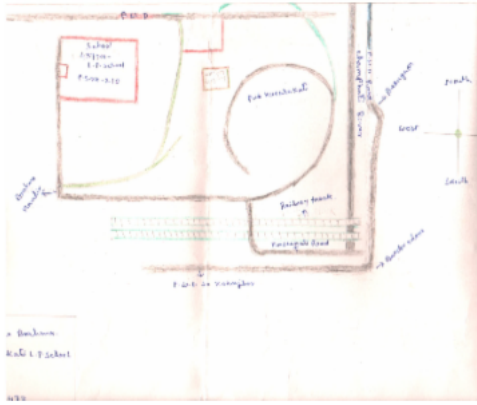

নিৰ্বাচক পঞ্জীয়ন বিষয়াৰ স্বাক্ষৰ

Nazri Naksha

Google Map View

Polling Station Building Front View

ভোটগ্ৰহন কেন্দ্ৰৰ সন্মুখৰ দৃশ্য

Cad View

Key MAP View

1 নাম : বিভূতি বৰ্মন পিতাৰ নাম: সত্য.ৰাম ঘৰ নং : 1 বয়স : 75 লিঙ্গ : পুৰুষ	KLM1924567 ফটো উপলব্ধ	2 নাম : বাসন্তি বৰ্মন স্বামীৰ নাম: বিভূতি ঘৰ নং : 1 বয়স : 60 লিঙ্গ : মহিলা	KLM1924578 ফটো উপলব্ধ	3 নাম : বিনয় বৰ্মন পিতাৰ নাম: বিভূতি ঘৰ নং : 1 বয়স : 38 লিঙ্গ : পুৰুষ	KLM1924589 ফটো উপলব্ধ
4 নাম : শঙ্কৰ বৰ্মন পিতাৰ নাম: বিভূতি বৰ্মন ঘৰ নং : 1 বয়স : 34 লিঙ্গ : পুৰুষ	KLM1930605 ফটো উপলব্ধ	5 নাম : উত্তম বৰ্মন পিতাৰ নাম: বিভূতি বৰ্মন ঘৰ নং : 1 বয়স : 30 লিঙ্গ : পুৰুষ	KLM2473634 ফটো উপলব্ধ	6 নাম : বিসোদিনী বৰ্মন স্বামীৰ নাম: উত্তম বৰ্মন ঘৰ নং : 1 বয়স : 30 লিঙ্গ : মহিলা	KLM0588467 ফটো উপলব্ধ
7 নাম : কৃষ্ণ কান্ত বৰ্মন পিতাৰ নাম: বিভূতি বৰ্মন ঘৰ নং : 1 বয়স : 24 লিঙ্গ : পুৰুষ	KLM0639187 ফটো উপলব্ধ	8 নাম : মনিকা বৰ্মন স্বামীৰ নাম: কৃষ্ণ কান্ত বৰ্মন ঘৰ নং : 01 বয়স : 21 লিঙ্গ : মহিলা	QSP0081208 ফটো উপলব্ধ	9 নাম : অৰুন বৰ্মন পিতাৰ নাম: ধনঞ্জয় বৰ্মন ঘৰ নং : 1 বয়স : 28 লিঙ্গ : পুৰুষ	KLM0302810 ফটো উপলব্ধ
10 নাম : মামণি বৰ্মন পিতাৰ নাম: শিশী বৰ্মন ঘৰ নং : 1 গু বয়স : 24 লিঙ্গ : মহিলা	KLM0639161 ফটো উপলব্ধ	11 নাম : বৰুণ বৰ্মন পিতাৰ নাম: ধনঞ্জয় বৰ্মন ঘৰ নং : 1 কু বয়স : 23 লিঙ্গ : পুৰুষ	KLM1252550 ফটো উপলব্ধ	12 নাম : ধনঞ্জয় বৰ্মন পিতাৰ নাম: বিভূতি ঘৰ নং : 1 কু বয়স : 54 লিঙ্গ : পুৰুষ	KLM1924590 ফটো উপলব্ধ
13 নাম : লক্ষী বৰ্মন স্বামীৰ নাম: ধনঞ্জয় ঘৰ নং : 1 কু বয়স : 44 লিঙ্গ : মহিলা	KLM1924603 ফটো উপলব্ধ	14 নাম : জমপা বৰ্মন স্বামীৰ নাম: বিনয় বৰ্মন ঘৰ নং : 1 কু বয়স : 32 লিঙ্গ : মহিলা	KLM1930398 ফটো উপলব্ধ	15 নাম : সন্ধ্যা.ৰানী বৰ্মন স্বামীৰ নাম: খোকাৰাম ঘৰ নং : 2 বয়স : 77 লিঙ্গ : মহিলা	KLM1924614 ফটো উপলব্ধ
16 নাম : ৰঞ্জিত বৰ্মন পিতাৰ নাম: খোকাৰাম ঘৰ নং : 2 বয়স : 57 লিঙ্গ : পুৰুষ	KLM1924625 ফটো উপলব্ধ	17 নাম : কৃষ্ণা বৰ্মন স্বামীৰ নাম: ৰনঞ্জিত ঘৰ নং : 2 বয়স : 50 লিঙ্গ : মহিলা	KLM1924636 ফটো উপলব্ধ	18 নাম : জয়া বালা বৰ্মন পিতাৰ নাম: ৰঞ্জিত কুমাৰ বৰ্মন ঘৰ নং : 2 বয়স : 29 লিঙ্গ : মহিলা	KLM0092197 ফটো উপলব্ধ
19 নাম : বিট বৰ্মন পিতাৰ নাম: ৰনঞ্জিত বৰ্মন ঘৰ নং : 02 বয়স : 25 লিঙ্গ : পুৰুষ	KLM0530022 ফটো উপলব্ধ	20 নাম : ৰামচন্দ্ৰ বৰ্মন পিতাৰ নাম: খোকাৰাম ঘৰ নং : 2 কু বয়স : 47 লিঙ্গ : পুৰুষ	KLM1924647 ফটো উপলব্ধ	21 নাম : উনতি বৰ্মন স্বামীৰ নাম: ৰামচন্দ্ৰ ঘৰ নং : 2 কু বয়স : 42 লিঙ্গ : মহিলা	KLM1924658 ফটো উপলব্ধ
22 নাম : সুভাষ বৰ্মন পিতাৰ নাম: সাধুৰাম ঘৰ নং : 9 বয়স : 50 লিঙ্গ : পুৰুষ	KLM1924669 ফটো উপলব্ধ	23 নাম : প্ৰমিলা বৰ্মন স্বামীৰ নাম: সুভাষ ঘৰ নং : 9 বয়স : 45 লিঙ্গ : মহিলা	KLM1924670 ফটো উপলব্ধ	24 নাম : হৰিপদ বৰ্মন পিতাৰ নাম: হৰমোহন ঘৰ নং : 9 বয়স : 39 লিঙ্গ : পুৰুষ	KLM1924692 ফটো উপলব্ধ
25 নাম : বৰ্মন গবৰধন পিতাৰ নাম: সুভাষ বৰ্মন ঘৰ নং : 9 বয়স : 29 লিঙ্গ : পুৰুষ	KLM0639385 ফটো উপলব্ধ	26 নাম : ৰবিন বৰ্মন পিতাৰ নাম: সুভাষ বৰ্মন ঘৰ নং : 3 বয়স : 25 লিঙ্গ : পুৰুষ	KLM0355891 ফটো উপলব্ধ	27 নাম : পৰনা বৰ্মন স্বামীৰ নাম: কিশোৰ বৰ্মন ঘৰ নং : 30 ক বয়স : 29 লিঙ্গ : মহিলা	QSP0016014 ফটো উপলব্ধ
28 নাম : মনামতী বৰ্মন স্বামীৰ নাম: ক্ষীতিশ বৰ্মন ঘৰ নং : 8 বয়স : 74 লিঙ্গ : মহিলা	KLM1924705 ফটো উপলব্ধ	29 নাম : ধনঞ্জয় বৰ্মন পিতাৰ নাম: ক্ষীতিশ ঘৰ নং : 8 বয়স : 57 লিঙ্গ : পুৰুষ	KLM1924727 ফটো উপলব্ধ	30 নাম : মৃত্যুঞ্জয় বৰ্মন পিতাৰ নাম: ক্ষীতিশ ঘৰ নং : 8 বয়স : 56 লিঙ্গ : পুৰুষ	KLM1924716 ফটো উপলব্ধ