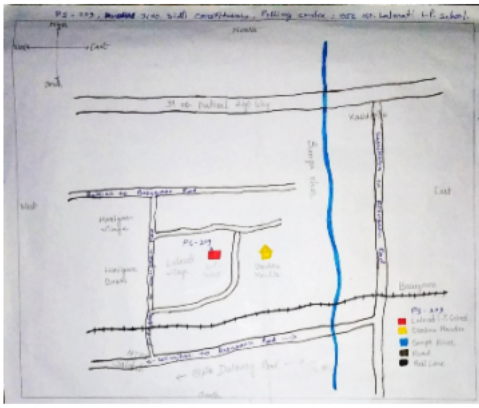

Nazri Naksha