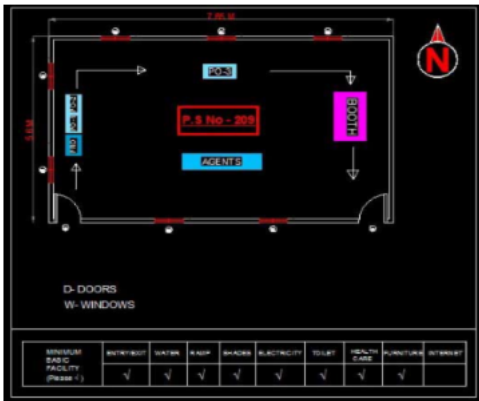

নিৰ্বাচক পঞ্জীয়ন বিষয়াৰ স্বাক্ষৰ

Nazri Naksha

Google Map View

Polling Station Building Front View

ভোটগ্ৰহন কেন্দ্ৰৰ সন্মুখৰ দৃশ্য

Cad View

Key MAP View

1 নাম : শ্ৰিমতী ব্ৰহ্ম স্বামীৰ নাম : জৱাহৰলাল ব্ৰহ্ম ঘৰ নং : 1 বয়স : 68 লিঙ্গ : মহিলা	KLM1921795 ফটো উপলব্ধ	2 নাম : বুজিন ব্ৰহ্ম পিতাৰ নাম : জৱাহৰলাল ব্ৰহ্ম ঘৰ নং : 1 বয়স : 47 লিঙ্গ : পুৰুষ	KLM1921808 ফটো উপলব্ধ	3 নাম : সানসৌৰাং ব্ৰহ্ম পিতাৰ নাম : জৱাহৰলাল ব্ৰহ্ম ঘৰ নং : 1 বয়স : 43 লিঙ্গ : পুৰুষ	KLM1921819 ফটো উপলব্ধ
4 নাম : সশিলা দৈমাৰী স্বামীৰ নাম : বিজিত দৈমাৰী ঘৰ নং : 1 বয়স : 41 লিঙ্গ : মহিলা	KLM1921820 ফটো উপলব্ধ	5 নাম : বুপেন ব্ৰহ্ম পিতাৰ নাম : জৱাহৰলাল ব্ৰহ্ম ঘৰ নং : 1 বয়স : 37 লিঙ্গ : পুৰুষ	KLM1921831 ফটো উপলব্ধ	6 নাম : কনিকা ব্ৰহ্ম স্বামীৰ নাম : বুপেন ব্ৰহ্ম ঘৰ নং : 01 বয়স : 34 লিঙ্গ : মহিলা	CBJ6735520 ফটো উপলব্ধ
7 নাম : সানছুলী ব্ৰহ্ম স্বামীৰ নাম : সানসৌৰাং ব্ৰহ্ম ঘৰ নং : 1 বয়স : 33 লিঙ্গ : মহিলা	KLM0287029 ফটো উপলব্ধ	8 নাম : ছায়াশ্ৰী ব্ৰহ্ম স্বামীৰ নাম : নিমল ঘৰ নং : 2 বয়স : 48 লিঙ্গ : মহিলা	KLM1921886 ফটো উপলব্ধ	9 নাম : অলকা ব্ৰহ্ম পিতাৰ নাম : নিমল ব্ৰহ্ম ঘৰ নং : 02 বয়স : 23 লিঙ্গ : মহিলা	KLM1134212 ফটো উপলব্ধ
10 নাম : ডিম্বেশ্বৰ হাজোআৰী পিতাৰ নাম : সখেন ঘৰ নং : 3 বয়স : 56 লিঙ্গ : পুৰুষ	KLM1921900 ফটো উপলব্ধ	11 নাম : বাইমনি হাজোআৰী স্বামীৰ নাম : ডিম্বেশ্বৰ ঘৰ নং : 3 বয়স : 54 লিঙ্গ : মহিলা	KLM1921911 ফটো উপলব্ধ	12 নাম : অজিত হাজোআৰী পিতাৰ নাম : সখেন ঘৰ নং : 3 বয়স : 52 লিঙ্গ : পুৰুষ	KLM1921922 ফটো উপলব্ধ
13 নাম : মাইদি হাজোআৰী পিতাৰ নাম : সখেন ঘৰ নং : 3 বয়স : 50 লিঙ্গ : পুৰুষ	KLM1921944 ফটো উপলব্ধ	14 নাম : বাশন হাজোআৰী পিতাৰ নাম : সখেন ঘৰ নং : 3 বয়স : 48 লিঙ্গ : পুৰুষ	KLM1921955 ফটো উপলব্ধ	15 নাম : সাধনা হাজোআৰী স্বামীৰ নাম : ৰচন হাজোআৰী ঘৰ নং : 03 বয়স : 46 লিঙ্গ : মহিলা	KLM0638825 ফটো উপলব্ধ
16 নাম : পাৰ্বতী হাজোআৰী স্বামীৰ নাম : মাইদি হাজোআৰী ঘৰ নং : 3 বয়স : 37 লিঙ্গ : মহিলা	KLM1921966 ফটো উপলব্ধ	17 নাম : অনিমা হাজোআৰী স্বামীৰ নাম : অজিত হাজোআৰী ঘৰ নং : 3 বয়স : 32 লিঙ্গ : মহিলা	KLM0513507 ফটো উপলব্ধ	18 নাম : অনছমা হাজোআৰী পিতাৰ নাম : ডিম্বেশ্বৰ হাজোআৰী ঘৰ নং : 03 বয়স : 27 লিঙ্গ : পুৰুষ	KLM0512780 ফটো উপলব্ধ
19 নাম : দিনতী হাজোআৰী পিতাৰ নাম : অজিত হাজোআৰী ঘৰ নং : 3 বয়স : 21 লিঙ্গ : পুৰুষ	QSP0026062 ফটো উপলব্ধ	20 নাম : ৰমেশ্বৰী ব্ৰহ্ম স্বামীৰ নাম : বাৰেন্দ্ৰ ঘৰ নং : 8 বয়স : 83 লিঙ্গ : মহিলা	KLM1921988 ফটো উপলব্ধ	21 নাম : মনোজ ব্ৰহ্ম পিতাৰ নাম : বাৰেন্দ্ৰ ঘৰ নং : 8 বয়স : 50 লিঙ্গ : পুৰুষ	KLM1922016 ফটো উপলব্ধ
22 নাম : ৱিতাৱানী ব্ৰহ্ম স্বামীৰ নাম : মনোজ ব্ৰহ্ম ঘৰ নং : 8 বয়স : 42 লিঙ্গ : মহিলা	KLM1922050 ফটো উপলব্ধ	# 23 নাম : পূৰ্ণ চন্দ্ৰ ব্ৰহ্ম পিতাৰ নাম : বাৰেন্দ্ৰ ঘৰ নং : 8 বয়স : 41 লিঙ্গ : পুৰুষ	KLM1922027 ফটো উপলব্ধ	24 নাম : অঞ্জলী ব্ৰহ্ম স্বামীৰ নাম : পূৰ্ণ ব্ৰহ্ম ঘৰ নং : 8 বয়স : 32 লিঙ্গ : মহিলা	KLM2473190 ফটো উপলব্ধ
25 নাম : সুৱাৰী মহাহাৰী স্বামীৰ নাম : ৰামেশ্বৰ ঘৰ নং : 5 বয়স : 89 লিঙ্গ : মহিলা	KLM1922072 ফটো উপলব্ধ	26 নাম : বাবুলাল মহাহাৰী পিতাৰ নাম : ৰামেশ্বৰ ঘৰ নং : 5 বয়স : 55 লিঙ্গ : পুৰুষ	KLM1922094 ফটো উপলব্ধ	27 নাম : বিবাৰী মহাহাৰী স্বামীৰ নাম : বাবুলাল ঘৰ নং : 5 বয়স : 52 লিঙ্গ : মহিলা	KLM1922107 ফটো উপলব্ধ
28 নাম : ৰমিলা মহাহাৰী পিতাৰ নাম : ৰামেশ্বৰ ঘৰ নং : 5 বয়স : 52 লিঙ্গ : মহিলা	KLM1922083 ফটো উপলব্ধ	29 নাম : লক্ষ্মী মুচাহাৰী স্বামীৰ নাম : নেলসন মুচাহাৰী ঘৰ নং : 5 বয়স : 28 লিঙ্গ : মহিলা	KLM0376780 ফটো উপলব্ধ	30 নাম : নেলচন মুচাহাৰী পিতাৰ নাম : বাবুলাল মহাহাৰী ঘৰ নং : 5 বয়স : 27 লিঙ্গ : পুৰুষ	KLM0430116 ফটো উপলব্ধ