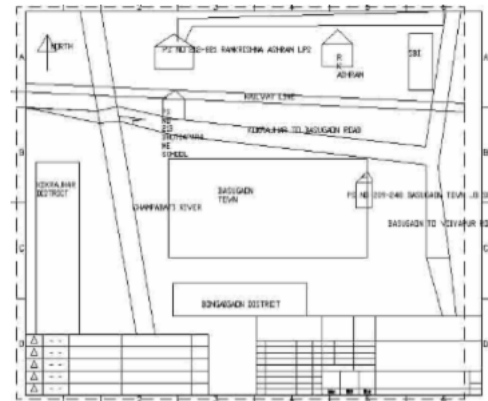

নিৰ্বাচক পঞ্জীয়ন বিষয়াৰ স্বাক্ষৰ

Nazri Naksha

Google Map View

Polling Station Building Front View

ভোটগ্ৰহন কেন্দ্ৰৰ সন্মুখৰ দৃশ্য

Cad View

Key MAP View

1 নাম : শ্ৰিমতী ব্ৰহ্ম স্বামীৰ নাম : জৱাহৰলাল ব্ৰহ্ম ঘৰ নং : 1 বয়স : 68 লিঙ্গ : মহিলা	KLM1921795 ফটো উপলব্ধ	2 নাম : বুজিন ব্ৰহ্ম পিতাৰ নাম : জৱাহৰলাল ব্ৰহ্ম ঘৰ নং : 1 বয়স : 47 লিঙ্গ : পুৰুষ	KLM1921808 ফটো উপলব্ধ	3 নাম : সানসৌৰাং ব্ৰহ্ম পিতাৰ নাম : জৱাহৰলাল ব্ৰহ্ম ঘৰ নং : 1 বয়স : 43 লিঙ্গ : পুৰুষ	KLM1921819 ফটো উপলব্ধ
4 নাম : সশিলা দৈমাৰী স্বামীৰ নাম : বিজিত দৈমাৰী ঘৰ নং : 1 বয়স : 41 লিঙ্গ : মহিলা	KLM1921820 ফটো উপলব্ধ	5 নাম : বুপেন ব্ৰহ্ম পিতাৰ নাম : জৱাহৰলাল ব্ৰহ্ম ঘৰ নং : 1 বয়স : 37 লিঙ্গ : পুৰুষ	KLM1921831 ফটো উপলব্ধ	6 নাম : কনিকা ব্ৰহ্ম স্বামীৰ নাম : বুপেন ব্ৰহ্ম ঘৰ নং : 01 বয়স : 34 লিঙ্গ : মহিলা	CBJ6735520 ফটো উপলব্ধ
7 নাম : সানছুলী ব্ৰহ্ম স্বামীৰ নাম : সানসৌৰাং ব্ৰহ্ম ঘৰ নং : 1 বয়স : 33 লিঙ্গ : মহিলা	KLM0287029 ফটো উপলব্ধ	8 নাম : ছায়াশ্ৰী ব্ৰহ্ম স্বামীৰ নাম : নিমল ঘৰ নং : 2 বয়স : 48 লিঙ্গ : মহিলা	KLM1921886 ফটো উপলব্ধ	9 নাম : অলকা ব্ৰহ্ম পিতাৰ নাম : নিমল ব্ৰহ্ম ঘৰ নং : 02 বয়স : 23 লিঙ্গ : মহিলা	KLM1134212 ফটো উপলব্ধ
10 নাম : ডিম্বেশ্বৰ হাজোআৰী পিতাৰ নাম : সখেন ঘৰ নং : 3 বয়স : 56 লিঙ্গ : পুৰুষ	KLM1921900 ফটো উপলব্ধ	11 নাম : বাইমনি হাজোআৰী স্বামীৰ নাম : ডিম্বেশ্বৰ ঘৰ নং : 3 বয়স : 54 লিঙ্গ : মহিলা	KLM1921911 ফটো উপলব্ধ	12 নাম : অজিত হাজোআৰী পিতাৰ নাম : সখেন ঘৰ নং : 3 বয়স : 52 লিঙ্গ : পুৰুষ	KLM1921922 ফটো উপলব্ধ
13 নাম : মাইদি হাজোআৰী পিতাৰ নাম : সখেন ঘৰ নং : 3 বয়স : 50 লিঙ্গ : পুৰুষ	KLM1921944 ফটো উপলব্ধ	14 নাম : বাশন হাজোআৰী পিতাৰ নাম : সখেন ঘৰ নং : 3 বয়স : 48 লিঙ্গ : পুৰুষ	KLM1921955 ফটো উপলব্ধ	15 নাম : সাধনা হাজোআৰী স্বামীৰ নাম : ৰচন হাজোআৰী ঘৰ নং : 03 বয়স : 46 লিঙ্গ : মহিলা	KLM0638825 ফটো উপলব্ধ
16 নাম : পাৰ্বতী হাজোআৰী স্বামীৰ নাম : মাইদি হাজোআৰী ঘৰ নং : 3 বয়স : 37 লিঙ্গ : মহিলা	KLM1921966 ফটো উপলব্ধ	17 নাম : অনিমা হাজোআৰী স্বামীৰ নাম : অজিত হাজোআৰী ঘৰ নং : 3 বয়স : 32 লিঙ্গ : মহিলা	KLM0513507 ফটো উপলব্ধ	18 নাম : অনছমা হাজোআৰী পিতাৰ নাম : ডিম্বেশ্বৰ হাজোআৰী ঘৰ নং : 03 বয়স : 27 লিঙ্গ : পুৰুষ	KLM0512780 ফটো উপলব্ধ
19 নাম : দিনতী হাজোআৰী পিতাৰ নাম : অজিত হাজোআৰী ঘৰ নং : 3 বয়স : 21 লিঙ্গ : পুৰুষ	QSP0026062 ফটো উপলব্ধ	20 নাম : ৰমেশ্বৰী ব্ৰহ্ম স্বামীৰ নাম : বাৰেন্দ্ৰ ঘৰ নং : 8 বয়স : 83 লিঙ্গ : মহিলা	KLM1921988 ফটো উপলব্ধ	21 নাম : মনোজ ব্ৰহ্ম পিতাৰ নাম : বাৰেন্দ্ৰ ঘৰ নং : 8 বয়স : 50 লিঙ্গ : পুৰুষ	KLM1922016 ফটো উপলব্ধ
22 নাম : ৱিতাৱানী ব্ৰহ্ম স্বামীৰ নাম : মনোজ ব্ৰহ্ম ঘৰ নং : 8 বয়স : 42 লিঙ্গ : মহিলা	KLM1922050 ফটো উপলব্ধ	# 23 নাম : পূৰ্ণ চন্দ্ৰ ব্ৰহ্ম পিতাৰ নাম : বাৰেন্দ্ৰ ঘৰ নং : 8 বয়স : 41 লিঙ্গ : পুৰুষ	KLM1922027 ফটো উপলব্ধ	24 নাম : অঞ্জলী ব্ৰহ্ম স্বামীৰ নাম : পূৰ্ণ ব্ৰহ্ম ঘৰ নং : 8 বয়স : 32 লিঙ্গ : মহিলা	KLM2473190 ফটো উপলব্ধ
25 নাম : সুৱাৰী মহাহাৰী স্বামীৰ নাম : ৰামেশ্বৰ ঘৰ নং : 5 বয়স : 89 লিঙ্গ : মহিলা	KLM1922072 ফটো উপলব্ধ	26 নাম : বাবুলাল মহাহাৰী পিতাৰ নাম : ৰামেশ্বৰ ঘৰ নং : 5 বয়স : 55 লিঙ্গ : পুৰুষ	KLM1922094 ফটো উপলব্ধ	27 নাম : বিবাৰী মহাহাৰী স্বামীৰ নাম : বাবুলাল ঘৰ নং : 5 বয়স : 52 লিঙ্গ : মহিলা	KLM1922107 ফটো উপলব্ধ
28 নাম : ৰমিলা মহাহাৰী পিতাৰ নাম : ৰামেশ্বৰ ঘৰ নং : 5 বয়স : 52 লিঙ্গ : মহিলা	KLM1922083 ফটো উপলব্ধ	29 নাম : লক্ষ্মী মুচাহাৰী স্বামীৰ নাম : নেলসন মুচাহাৰী ঘৰ নং : 5 বয়স : 28 লিঙ্গ : মহিলা	KLM0376780 ফটো উপলব্ধ	30 নাম : নেলচন মুচাহাৰী পিতাৰ নাম : বাবুলাল মহাহাৰী ঘৰ নং : 5 বয়স : 27 লিঙ্গ : পুৰুষ	KLM0430116 ফটো উপলব্ধ