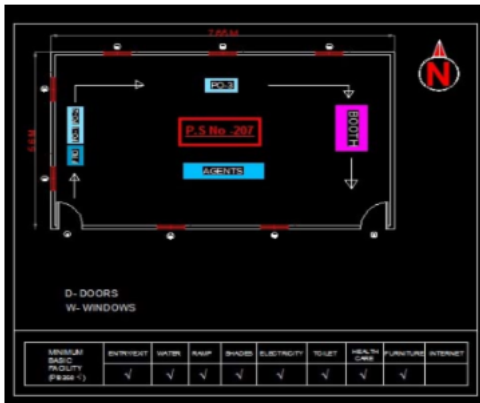

নিৰ্বাচক পঞ্জীয়ন বিষয়াৰ স্বাক্ষৰ

Nazri Naksha

Google Map View

Polling Station Building Front View

ভোটগ্ৰহন কেন্দ্ৰৰ সন্মুখৰ দৃশ্য

Cad View

Key MAP View

1 নাম : শংকৰ বৰ্মন পিতাৰ নাম: খোকা ঘৰ নং : 1 বয়স : 59 লিঙ্গ : পুৰুষ	KLM1904569 ফটো উপলব্ধ	2 নাম : পূৰ্ণিমা বৰ্মন স্বামীৰ নাম: শংকৰ ঘৰ নং : 1 বয়স : 55 লিঙ্গ : মহিলা	KLM1904570 ফটো উপলব্ধ	3 নাম : কেতেকী বৰ্মন পিতাৰ নাম: শংকৰ বৰ্মন ঘৰ নং : 1 বয়স : 27 লিঙ্গ : মহিলা	KLM0260372 ফটো উপলব্ধ
4 নাম : স্বপন বৰ্মন পিতাৰ নাম: খেগেন ঘৰ নং : 2 বয়স : 49 লিঙ্গ : পুৰুষ	KLM1904605 ফটো উপলব্ধ	5 নাম : পলেশ্বৰী বৈষ্ণব পিতাৰ নাম: শিবনাথ বৈষ্ণব ঘৰ নং : 02 বয়স : 44 লিঙ্গ : মহিলা	KLM1135896 ফটো উপলব্ধ	6 নাম : পাৰুল বৰ্মন স্বামীৰ নাম: স্বপন বৰ্মন ঘৰ নং : 2 বয়স : 35 লিঙ্গ : মহিলা	KLM1909724 ফটো উপলব্ধ
7 নাম : বহিম চন্দ্ৰ বৰ্মন পিতাৰ নাম: খোকা ঘৰ নং : 0 বয়স : 63 লিঙ্গ : পুৰুষ	KLM1904616 ফটো উপলব্ধ	8 নাম : প্ৰতিমা বৰ্মন স্বামীৰ নাম: বহিম ঘৰ নং : 0 বয়স : 57 লিঙ্গ : মহিলা	KLM1904627 ফটো উপলব্ধ	9 নাম : পৰিষ্কাৰিত বৰ্মন পিতাৰ নাম: বহিম বৰ্মন ঘৰ নং : 0 বয়স : 33 লিঙ্গ : পুৰুষ	KLM0257212 ফটো উপলব্ধ
10 নাম : পবিত্ৰ বৰ্মন পিতাৰ নাম: বহিম বৰ্মন ঘৰ নং : 0 বয়স : 30 লিঙ্গ : পুৰুষ	KLM1910287 ফটো উপলব্ধ	11 নাম : অনামিকা ৰায় বৰ্মন স্বামীৰ নাম: পবিত্ৰ বৰ্মন ঘৰ নং : 3 বয়স : 23 লিঙ্গ : মহিলা	KLM5264635 ফটো উপলব্ধ	12 নাম : প্ৰফুল্ল কুঃ ৰায় পিতাৰ নাম: কমলেশ্বৰ ঘৰ নং : 8 বয়স : 58 লিঙ্গ : পুৰুষ	KLM1904661 ফটো উপলব্ধ
13 নাম : সাবেত্ৰী ৰায় স্বামীৰ নাম: প্ৰফুল্ল ঘৰ নং : 8 বয়স : 55 লিঙ্গ : মহিলা	KLM1904672 ফটো উপলব্ধ	14 নাম : সচিত্ৰা ৰায় পিতাৰ নাম: কমলেশ্বৰ ঘৰ নং : 8 বয়স : 54 লিঙ্গ : মহিলা	KLM1904683 ফটো উপলব্ধ	15 নাম : কনক ৰায় পিতাৰ নাম: কমলেশ্বৰ ৰায় ঘৰ নং : 8 বয়স : 39 লিঙ্গ : পুৰুষ	KLM1904718 ফটো উপলব্ধ
16 নাম : ৰিংকি ৰায় স্বামীৰ নাম: হীৰজীত ৰায় ঘৰ নং : 4 বয়স : 23 লিঙ্গ : মহিলা	KLM1115633 ফটো উপলব্ধ	17 নাম : হিৰোজিত ৰায় পিতাৰ নাম: প্ৰফুল্ল কুমাৰ ৰায় ঘৰ নং : 4এ বয়স : 28 লিঙ্গ : পুৰুষ	KLM0176479 ফটো উপলব্ধ	18 নাম : সাংকাং ব্ৰহ্ম পিতাৰ নাম: হৰেন্দ্ৰ ঘৰ নং : 6 বয়স : 54 লিঙ্গ : পুৰুষ	KLM1904730 ফটো উপলব্ধ
19 নাম : ৰূপালী ব্ৰহ্ম স্বামীৰ নাম: সানখাং ঘৰ নং : 6 বয়স : 49 লিঙ্গ : মহিলা	KLM1904741 ফটো উপলব্ধ	20 নাম : দিবিয়া ব্ৰহ্ম পিতাৰ নাম: সানখাং ব্ৰহ্ম ঘৰ নং : 6 বয়স : 30 লিঙ্গ : মহিলা	KLM1910276 ফটো উপলব্ধ	21 নাম : সবিয়া ব্ৰহ্ম পিতাৰ নাম: সাংকাং ব্ৰহ্ম ঘৰ নং : 6 বয়স : 29 লিঙ্গ : মহিলা	KLM0224097 ফটো উপলব্ধ
22 নাম : গেৰেমসা ব্ৰহ্ম পিতাৰ নাম: সানখাং ব্ৰহ্ম ঘৰ নং : 6 বয়স : 26 লিঙ্গ : পুৰুষ	KLM0360115 ফটো উপলব্ধ	23 নাম : তুলামায়া ব্ৰহ্ম স্বামীৰ নাম: ধৰ্মেন্দ্ৰ ব্ৰহ্ম ঘৰ নং : 9 বয়স : 48 লিঙ্গ : মহিলা	KLM1910378 ফটো উপলব্ধ	24 নাম : দীনেশচন্দ্ৰ ব্ৰহ্ম পিতাৰ নাম: শুক্ৰমনি ঘৰ নং : ৮ বয়স : 68 লিঙ্গ : পুৰুষ	KLM1904763 ফটো উপলব্ধ
25 নাম : জাগেশ্বৰী ব্ৰহ্ম স্বামীৰ নাম: দীনেশ ঘৰ নং : ৮ বয়স : 59 লিঙ্গ : মহিলা	KLM1904774 ফটো উপলব্ধ	26 নাম : অনিমা ব্ৰহ্ম স্বামীৰ নাম: দীনেশ ঘৰ নং : ৮ বয়স : 48 লিঙ্গ : মহিলা	KLM1904785 ফটো উপলব্ধ	27 নাম : নিৰ্মালি ৰায় স্বামীৰ নাম: কনক ৰায় ঘৰ নং : 8 বয়স : 41 লিঙ্গ : মহিলা	KLM0566166 ফটো উপলব্ধ
28 নাম : হেমন্ত কুমাৰ ব্ৰহ্ম পিতাৰ নাম: দীনেশচন্দ্ৰ ব্ৰহ্ম ঘৰ নং : ৮ বয়স : 29 লিঙ্গ : পুৰুষ	KLM0261305 ফটো উপলব্ধ	29 নাম : ধ্ৰুৱজীত ব্ৰহ্ম পিতাৰ নাম: দীনেশচন্দ্ৰ ব্ৰহ্ম ঘৰ নং : ৮ বয়স : 25 লিঙ্গ : পুৰুষ	KLM0630202 ফটো উপলব্ধ	30 নাম : টিকেন বসুমতাৰী পিতাৰ নাম: এমবাং ঘৰ নং : ৯ বয়স : 72 লিঙ্গ : পুৰুষ	KLM1904809 ফটো উপলব্ধ