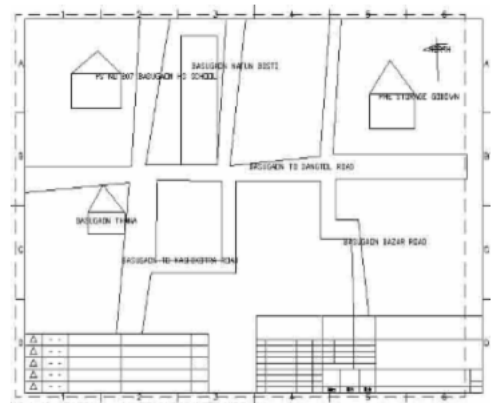

নিৰ্বাচক পঞ্জীয়ন বিষয়াৰ স্বাক্ষৰ

Nazri Naksha

Google Map View

Polling Station Building Front View

ভোটগ্ৰহন কেন্দ্ৰৰ সন্মুখৰ দৃশ্য

Cad View

Key MAP View

1 নাম : শংকৰ বৰ্মন পিতাৰ নাম: খোকা ঘৰ নং : 1 বয়স : 59 লিঙ্গ : পুৰুষ	KLM1904569 ফটো উপলব্ধ	2 নাম : পূৰ্ণিমা বৰ্মন স্বামীৰ নাম: শংকৰ ঘৰ নং : 1 বয়স : 55 লিঙ্গ : মহিলা	KLM1904570 ফটো উপলব্ধ	3 নাম : কেতেকী বৰ্মন পিতাৰ নাম: শংকৰ বৰ্মন ঘৰ নং : 1 বয়স : 27 লিঙ্গ : মহিলা	KLM0260372 ফটো উপলব্ধ
4 নাম : স্বপন বৰ্মন পিতাৰ নাম: খেগেন ঘৰ নং : 2 বয়স : 49 লিঙ্গ : পুৰুষ	KLM1904605 ফটো উপলব্ধ	5 নাম : পলেশ্বৰী বৈষ্ণব পিতাৰ নাম: শিবনাথ বৈষ্ণব ঘৰ নং : 02 বয়স : 44 লিঙ্গ : মহিলা	KLM1135896 ফটো উপলব্ধ	6 নাম : পাৰুল বৰ্মন স্বামীৰ নাম: স্বপন বৰ্মন ঘৰ নং : 2 বয়স : 35 লিঙ্গ : মহিলা	KLM1909724 ফটো উপলব্ধ
7 নাম : বহিম চন্দ্ৰ বৰ্মন পিতাৰ নাম: খোকা ঘৰ নং : 0 বয়স : 63 লিঙ্গ : পুৰুষ	KLM1904616 ফটো উপলব্ধ	8 নাম : প্ৰতিমা বৰ্মন স্বামীৰ নাম: বহিম ঘৰ নং : 0 বয়স : 57 লিঙ্গ : মহিলা	KLM1904627 ফটো উপলব্ধ	9 নাম : পৰিষ্কাৰিত বৰ্মন পিতাৰ নাম: বহিম বৰ্মন ঘৰ নং : 0 বয়স : 33 লিঙ্গ : পুৰুষ	KLM0257212 ফটো উপলব্ধ
10 নাম : পবিত্ৰ বৰ্মন পিতাৰ নাম: বহিম বৰ্মন ঘৰ নং : 0 বয়স : 30 লিঙ্গ : পুৰুষ	KLM1910287 ফটো উপলব্ধ	11 নাম : অনামিকা ৰায় বৰ্মন স্বামীৰ নাম: পবিত্ৰ বৰ্মন ঘৰ নং : 3 বয়স : 23 লিঙ্গ : মহিলা	KLM5264635 ফটো উপলব্ধ	12 নাম : প্ৰফুল্ল কুঃ ৰায় পিতাৰ নাম: কমলেশ্বৰ ঘৰ নং : 8 বয়স : 58 লিঙ্গ : পুৰুষ	KLM1904661 ফটো উপলব্ধ
13 নাম : সাবেত্ৰী ৰায় স্বামীৰ নাম: প্ৰফুল্ল ঘৰ নং : 8 বয়স : 55 লিঙ্গ : মহিলা	KLM1904672 ফটো উপলব্ধ	14 নাম : সচিত্ৰা ৰায় পিতাৰ নাম: কমলেশ্বৰ ঘৰ নং : 8 বয়স : 54 লিঙ্গ : মহিলা	KLM1904683 ফটো উপলব্ধ	15 নাম : কনক ৰায় পিতাৰ নাম: কমলেশ্বৰ ৰায় ঘৰ নং : 8 বয়স : 39 লিঙ্গ : পুৰুষ	KLM1904718 ফটো উপলব্ধ
16 নাম : ৰিংকি ৰায় স্বামীৰ নাম: হীৰজীত ৰায় ঘৰ নং : 4 বয়স : 23 লিঙ্গ : মহিলা	KLM1115633 ফটো উপলব্ধ	17 নাম : হিৰোজিত ৰায় পিতাৰ নাম: প্ৰফুল্ল কুমাৰ ৰায় ঘৰ নং : 4এ বয়স : 28 লিঙ্গ : পুৰুষ	KLM0176479 ফটো উপলব্ধ	18 নাম : সাংকাং ব্ৰহ্ম পিতাৰ নাম: হৰেন্দ্ৰ ঘৰ নং : 6 বয়স : 54 লিঙ্গ : পুৰুষ	KLM1904730 ফটো উপলব্ধ
19 নাম : ৰূপালী ব্ৰহ্ম স্বামীৰ নাম: সানখাং ঘৰ নং : 6 বয়স : 49 লিঙ্গ : মহিলা	KLM1904741 ফটো উপলব্ধ	20 নাম : দিবিয়া ব্ৰহ্ম পিতাৰ নাম: সানখাং ব্ৰহ্ম ঘৰ নং : 6 বয়স : 30 লিঙ্গ : মহিলা	KLM1910276 ফটো উপলব্ধ	21 নাম : সবিয়া ব্ৰহ্ম পিতাৰ নাম: সাংকাং ব্ৰহ্ম ঘৰ নং : 6 বয়স : 29 লিঙ্গ : মহিলা	KLM0224097 ফটো উপলব্ধ
22 নাম : গেৰেমসা ব্ৰহ্ম পিতাৰ নাম: সানখাং ব্ৰহ্ম ঘৰ নং : 6 বয়স : 26 লিঙ্গ : পুৰুষ	KLM0360115 ফটো উপলব্ধ	23 নাম : তুলামায়া ব্ৰহ্ম স্বামীৰ নাম: ধৰ্মেন্দ্ৰ ব্ৰহ্ম ঘৰ নং : 9 বয়স : 48 লিঙ্গ : মহিলা	KLM1910378 ফটো উপলব্ধ	24 নাম : দীনেশচন্দ্ৰ ব্ৰহ্ম পিতাৰ নাম: শুক্ৰমনি ঘৰ নং : ৮ বয়স : 68 লিঙ্গ : পুৰুষ	KLM1904763 ফটো উপলব্ধ
25 নাম : জাগেশ্বৰী ব্ৰহ্ম স্বামীৰ নাম: দীনেশ ঘৰ নং : ৮ বয়স : 59 লিঙ্গ : মহিলা	KLM1904774 ফটো উপলব্ধ	26 নাম : অনিমা ব্ৰহ্ম স্বামীৰ নাম: দীনেশ ঘৰ নং : ৮ বয়স : 48 লিঙ্গ : মহিলা	KLM1904785 ফটো উপলব্ধ	27 নাম : নিৰ্মালি ৰায় স্বামীৰ নাম: কনক ৰায় ঘৰ নং : 8 বয়স : 41 লিঙ্গ : মহিলা	KLM0566166 ফটো উপলব্ধ
28 নাম : হেমন্ত কুমাৰ ব্ৰহ্ম পিতাৰ নাম: দীনেশচন্দ্ৰ ব্ৰহ্ম ঘৰ নং : ৮ বয়স : 29 লিঙ্গ : পুৰুষ	KLM0261305 ফটো উপলব্ধ	29 নাম : ধ্ৰুৱজীত ব্ৰহ্ম পিতাৰ নাম: দীনেশচন্দ্ৰ ব্ৰহ্ম ঘৰ নং : ৮ বয়স : 25 লিঙ্গ : পুৰুষ	KLM0630202 ফটো উপলব্ধ	30 নাম : টিকেন বসুমতাৰী পিতাৰ নাম: এমবাং ঘৰ নং : ৯ বয়স : 72 লিঙ্গ : পুৰুষ	KLM1904809 ফটো উপলব্ধ