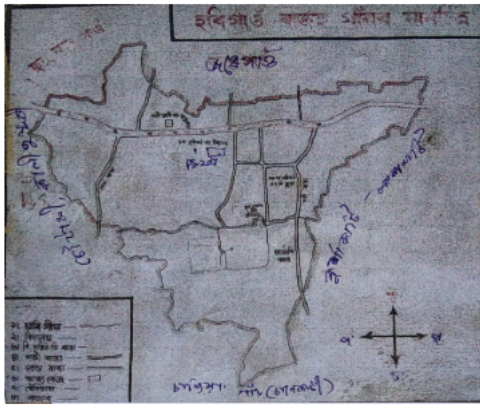

Nazri Naksha