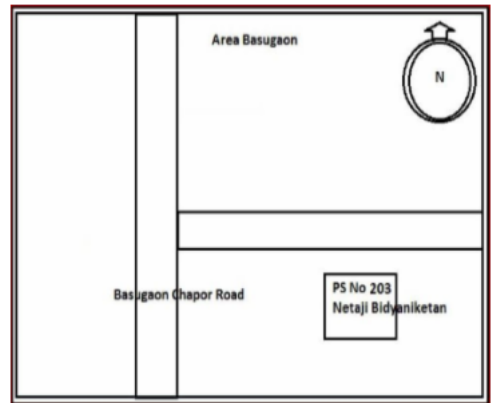

নিৰ্বাচক পঞ্জীয়ন বিষয়াৰ স্বাক্ষৰ

Nazri Naksha

Google Map View

Polling Station Building Front View

ভোটগ্ৰহন কেন্দ্ৰৰ সন্মুখৰ দৃশ্য

Cad View

Key MAP View

1 নাম : চন্ডীচৰন ৰায় পিতাৰ নাম: খগেনচন্দ্ৰ ঘৰ নং : 1 বয়স : 48 লিঙ্গ : পুৰুষ	KLM1874595 ফটো উপলব্ধ	R 2 নাম : লীলাবতী ৰায় পিতাৰ নাম: খগেনচন্দ্ৰ ঘৰ নং : 1 বয়স : 39 লিঙ্গ : মহিলা	KLM1874608 ফটো উপলব্ধ	3 নাম : হিৰক জ্যোতি বৰ্মন পিতাৰ নাম: প্ৰদীপ বৰ্মন ঘৰ নং : 1 বয়স : 32 লিঙ্গ : পুৰুষ	KLM1880791 ফটো উপলব্ধ
4 নাম : বিষ্ণুজ্যোতী বৰ্মন পিতাৰ নাম: প্ৰদীপ কুমাৰ বৰ্মন ঘৰ নং : 1 বয়স : 32 লিঙ্গ : পুৰুষ	KLM1880804 ফটো উপলব্ধ	5 নাম : নৰনীতা বৰ্মন স্বামীৰ নাম: হিৰকজ্যোতি বৰ্মন ঘৰ নং : 1 বয়স : 27 লিঙ্গ : মহিলা	KLM0254763 ফটো উপলব্ধ	6 নাম : চন্দনা ৰায় স্বামীৰ নাম: বিষ্ণুজ্যোতী বৰ্মন ঘৰ নং : 1 বয়স : 21 লিঙ্গ : মহিলা	QSP0068494 ফটো উপলব্ধ
S 7 নাম : দিপালী ৰায় স্বামীৰ নাম: সঞ্জীৱৰাম ঘৰ নং : 2 বয়স : 68 লিঙ্গ : মহিলা	KLM1874642 ফটো উপলব্ধ	8 নাম : প্ৰদীপ কুমাৰ বৰ্মন পিতাৰ নাম: কৈলাস বৰ্মন ঘৰ নং : 2 বয়স : 54 লিঙ্গ : পুৰুষ	KLM1874619 ফটো উপলব্ধ	9 নাম : জানকী বৰ্মন স্বামীৰ নাম: হিতেশ্বৰ বৰ্মন ঘৰ নং : 2 বয়স : 53 লিঙ্গ : মহিলা	KLM2469525 ফটো উপলব্ধ
10 নাম : সাতেশ্বৰী ৰায় অন্যান্য: সঞ্জীৱৰাম ঘৰ নং : 2 বয়স : 50 লিঙ্গ : মহিলা	KLM1874653 ফটো উপলব্ধ	11 নাম : অৰুনা বাল্লা ৰায় স্বামীৰ নাম: অনিৰাম ঘৰ নং : 2 বয়স : 49 লিঙ্গ : মহিলা	KLM1880757 ফটো উপলব্ধ	12 নাম : চিত্তেশ্বৰী বৰ্মন স্বামীৰ নাম: প্ৰদীপ কুমাৰ বৰ্মন ঘৰ নং : 2 বয়স : 49 লিঙ্গ : মহিলা	KLM1874620 ফটো উপলব্ধ
R2 13 নাম : দীপক কুমাৰ ৰয় পিতাৰ নাম: অনিৰাম ৰয় ঘৰ নং : 02 বয়স : 32 লিঙ্গ : পুৰুষ	QSP0118984 ফটো উপলব্ধ	14 নাম : ধ্ৰুৱ বৰ্মন মাতৃৰ নাম: জানকী বৰ্মন ঘৰ নং : 2 বয়স : 22 লিঙ্গ : পুৰুষ	QSP0013888 ফটো উপলব্ধ	15 নাম : অনৰাজ ৰায় পিতাৰ নাম: অনিৰাম ৰায় ঘৰ নং : 02 বয়স : 19 লিঙ্গ : পুৰুষ	QSP0072264 ফটো উপলব্ধ
16 নাম : অনি ৰাম ৰায় পিতাৰ নাম: তাৰন চন্দ্ৰ ৰায় ঘৰ নং : 02 ক বয়স : 64 লিঙ্গ : পুৰুষ	KLM1880768 ফটো উপলব্ধ	17 নাম : মান্ধী ৰায় স্বামীৰ নাম: দীপক কুমাৰ ৰায় ঘৰ নং : 2 ক বয়স : 32 লিঙ্গ : মহিলা	GJP1990290 ফটো উপলব্ধ	18 নাম : ভনীতা ৰায় পিতাৰ নাম: অনিৰাম ৰায় ঘৰ নং : 2K বয়স : 26 লিঙ্গ : মহিলা	KLM0515635 ফটো উপলব্ধ
19 নাম : মিলন বৰ্মন পিতাৰ নাম: হিতেশ্বৰ বৰ্মন ঘৰ নং : 2 খ বয়স : 26 লিঙ্গ : পুৰুষ	KLM0512061 ফটো উপলব্ধ	20 নাম : দীপক কুমাৰ ৰায় পিতাৰ নাম: অনি ৰাম ৰায় ঘৰ নং : 2 ক বয়স : 31 লিঙ্গ : পুৰুষ	KLM1880451 ফটো উপলব্ধ	21 নাম : জিতেন ৰায় পিতাৰ নাম: ৰায়চৰন ঘৰ নং : 3 বয়স : 70 লিঙ্গ : পুৰুষ	KLM1874664 ফটো উপলব্ধ
22 নাম : মনেশ্বৰী ৰায় স্বামীৰ নাম: জিতেন ঘৰ নং : 3 বয়স : 60 লিঙ্গ : মহিলা	KLM1874675 ফটো উপলব্ধ	23 নাম : হৰিদেৱ ৰায় পিতাৰ নাম: জিতেন ঘৰ নং : 3 বয়স : 40 লিঙ্গ : পুৰুষ	KLM1874686 ফটো উপলব্ধ	24 নাম : জুৰি ৰায় স্বামীৰ নাম: জনাৰ্দন ৰায় ঘৰ নং : 3 বয়স : 36 লিঙ্গ : মহিলা	KLM2469729 ফটো উপলব্ধ
25 নাম : জনাৰ্দন ৰায় পিতাৰ নাম: জিতেন ঘৰ নং : 3 বয়স : 35 লিঙ্গ : পুৰুষ	KLM1874700 ফটো উপলব্ধ	26 নাম : কিৰিপ চন্দ্ৰ ৰায় পিতাৰ নাম: জিতেন ঘৰ নং : 3 বয়স : 33 লিঙ্গ : পুৰুষ	KLM1874711 ফটো উপলব্ধ	27 নাম : ইলা ৰায় স্বামীৰ নাম: কিৰিপ চন্দ্ৰ ৰায় ঘৰ নং : 03 বয়স : 32 লিঙ্গ : মহিলা	KLM1224807 ফটো উপলব্ধ
28 নাম : ক্ষীৰেশ চন্দ্ৰ ৰায় পিতাৰ নাম: নীলমোহন ৰায় ঘৰ নং : 8 বয়স : 63 লিঙ্গ : পুৰুষ	KLM1874733 ফটো উপলব্ধ	29 নাম : কৰ্ণমোহন ৰায় পিতাৰ নাম: নীলমোহন ঘৰ নং : 4 বয়স : 58 লিঙ্গ : পুৰুষ	KLM1874766 ফটো উপলব্ধ	30 নাম : প্ৰিয়া ৰায় স্বামীৰ নাম: ক্ষীৰেশ চন্দ্ৰ ৰায় ঘৰ নং : 8 বয়স : 56 লিঙ্গ : মহিলা	KLM1874744 ফটো উপলব্ধ