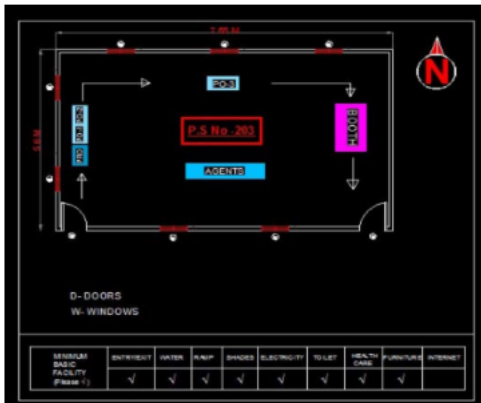

নিৰ্বাচক পঞ্জীয়ন বিষয়াৰ স্বাক্ষৰ

Nazri Naksha

Google Map View

Polling Station Building Front View

ভোটগ্ৰহন কেন্দ্ৰৰ সন্মুখৰ দৃশ্য

Cad View

Key MAP View

1 নাম : চন্ডীচৰন ৰায় পিতাৰ নাম: খগেনচন্দ্ৰ ঘৰ নং : 1 বয়স : 48 লিঙ্গ : পুৰুষ	KLM1874595 ফটো উপলব্ধ	R 2 নাম : লীলাবতী ৰায় পিতাৰ নাম: খগেনচন্দ্ৰ ঘৰ নং : 1 বয়স : 39 লিঙ্গ : মহিলা	KLM1874608 ফটো উপলব্ধ	3 নাম : হিৰক জ্যোতি বৰ্মন পিতাৰ নাম: প্ৰদীপ বৰ্মন ঘৰ নং : 1 বয়স : 32 লিঙ্গ : পুৰুষ	KLM1880791 ফটো উপলব্ধ
4 নাম : বিষ্ণুজ্যোতী বৰ্মন পিতাৰ নাম: প্ৰদীপ কুমাৰ বৰ্মন ঘৰ নং : 1 বয়স : 32 লিঙ্গ : পুৰুষ	KLM1880804 ফটো উপলব্ধ	5 নাম : নৰনীতা বৰ্মন স্বামীৰ নাম: হিৰকজ্যোতি বৰ্মন ঘৰ নং : 1 বয়স : 27 লিঙ্গ : মহিলা	KLM0254763 ফটো উপলব্ধ	6 নাম : চন্দনা ৰায় স্বামীৰ নাম: বিষ্ণুজ্যোতী বৰ্মন ঘৰ নং : 1 বয়স : 21 লিঙ্গ : মহিলা	QSP0068494 ফটো উপলব্ধ
S 7 নাম : দিপালী ৰায় স্বামীৰ নাম: সঞ্জীৱৰাম ঘৰ নং : 2 বয়স : 68 লিঙ্গ : মহিলা	KLM1874642 ফটো উপলব্ধ	8 নাম : প্ৰদীপ কুমাৰ বৰ্মন পিতাৰ নাম: কৈলাস বৰ্মন ঘৰ নং : 2 বয়স : 54 লিঙ্গ : পুৰুষ	KLM1874619 ফটো উপলব্ধ	9 নাম : জানকী বৰ্মন স্বামীৰ নাম: হিতেশ্বৰ বৰ্মন ঘৰ নং : 2 বয়স : 53 লিঙ্গ : মহিলা	KLM2469525 ফটো উপলব্ধ
10 নাম : সাতেশ্বৰী ৰায় অন্যান্য: সঞ্জীৱৰাম ঘৰ নং : 2 বয়স : 50 লিঙ্গ : মহিলা	KLM1874653 ফটো উপলব্ধ	11 নাম : অৰুনা বাল্লা ৰায় স্বামীৰ নাম: অনিৰাম ঘৰ নং : 2 বয়স : 49 লিঙ্গ : মহিলা	KLM1880757 ফটো উপলব্ধ	12 নাম : চিত্তেশ্বৰী বৰ্মন স্বামীৰ নাম: প্ৰদীপ কুমাৰ বৰ্মন ঘৰ নং : 2 বয়স : 49 লিঙ্গ : মহিলা	KLM1874620 ফটো উপলব্ধ
R2 13 নাম : দীপক কুমাৰ ৰয় পিতাৰ নাম: অনিৰাম ৰয় ঘৰ নং : 02 বয়স : 32 লিঙ্গ : পুৰুষ	QSP0118984 ফটো উপলব্ধ	14 নাম : ধ্ৰুৱ বৰ্মন মাতৃৰ নাম: জানকী বৰ্মন ঘৰ নং : 2 বয়স : 22 লিঙ্গ : পুৰুষ	QSP0013888 ফটো উপলব্ধ	15 নাম : অনৰাজ ৰায় পিতাৰ নাম: অনিৰাম ৰায় ঘৰ নং : 02 বয়স : 19 লিঙ্গ : পুৰুষ	QSP0072264 ফটো উপলব্ধ
16 নাম : অনি ৰাম ৰায় পিতাৰ নাম: তাৰন চন্দ্ৰ ৰায় ঘৰ নং : 02 ক বয়স : 64 লিঙ্গ : পুৰুষ	KLM1880768 ফটো উপলব্ধ	17 নাম : মান্ধী ৰায় স্বামীৰ নাম: দীপক কুমাৰ ৰায় ঘৰ নং : 2 ক বয়স : 32 লিঙ্গ : মহিলা	GJP1990290 ফটো উপলব্ধ	18 নাম : ভনীতা ৰায় পিতাৰ নাম: অনিৰাম ৰায় ঘৰ নং : 2K বয়স : 26 লিঙ্গ : মহিলা	KLM0515635 ফটো উপলব্ধ
19 নাম : মিলন বৰ্মন পিতাৰ নাম: হিতেশ্বৰ বৰ্মন ঘৰ নং : 2 খ বয়স : 26 লিঙ্গ : পুৰুষ	KLM0512061 ফটো উপলব্ধ	20 নাম : দীপক কুমাৰ ৰায় পিতাৰ নাম: অনি ৰাম ৰায় ঘৰ নং : 2 ক বয়স : 31 লিঙ্গ : পুৰুষ	KLM1880451 ফটো উপলব্ধ	21 নাম : জিতেন ৰায় পিতাৰ নাম: ৰায়চৰন ঘৰ নং : 3 বয়স : 70 লিঙ্গ : পুৰুষ	KLM1874664 ফটো উপলব্ধ
22 নাম : মনেশ্বৰী ৰায় স্বামীৰ নাম: জিতেন ঘৰ নং : 3 বয়স : 60 লিঙ্গ : মহিলা	KLM1874675 ফটো উপলব্ধ	23 নাম : হৰিদেৱ ৰায় পিতাৰ নাম: জিতেন ঘৰ নং : 3 বয়স : 40 লিঙ্গ : পুৰুষ	KLM1874686 ফটো উপলব্ধ	24 নাম : জুৰি ৰায় স্বামীৰ নাম: জনাৰ্দন ৰায় ঘৰ নং : 3 বয়স : 36 লিঙ্গ : মহিলা	KLM2469729 ফটো উপলব্ধ
25 নাম : জনাৰ্দন ৰায় পিতাৰ নাম: জিতেন ঘৰ নং : 3 বয়স : 35 লিঙ্গ : পুৰুষ	KLM1874700 ফটো উপলব্ধ	26 নাম : কিৰিপ চন্দ্ৰ ৰায় পিতাৰ নাম: জিতেন ঘৰ নং : 3 বয়স : 33 লিঙ্গ : পুৰুষ	KLM1874711 ফটো উপলব্ধ	27 নাম : ইলা ৰায় স্বামীৰ নাম: কিৰিপ চন্দ্ৰ ৰায় ঘৰ নং : 03 বয়স : 32 লিঙ্গ : মহিলা	KLM1224807 ফটো উপলব্ধ
28 নাম : ক্ষীৰেশ চন্দ্ৰ ৰায় পিতাৰ নাম: নীলমোহন ৰায় ঘৰ নং : 8 বয়স : 63 লিঙ্গ : পুৰুষ	KLM1874733 ফটো উপলব্ধ	29 নাম : কৰ্ণমোহন ৰায় পিতাৰ নাম: নীলমোহন ঘৰ নং : 4 বয়স : 58 লিঙ্গ : পুৰুষ	KLM1874766 ফটো উপলব্ধ	30 নাম : প্ৰিয়া ৰায় স্বামীৰ নাম: ক্ষীৰেশ চন্দ্ৰ ৰায় ঘৰ নং : 8 বয়স : 56 লিঙ্গ : মহিলা	KLM1874744 ফটো উপলব্ধ