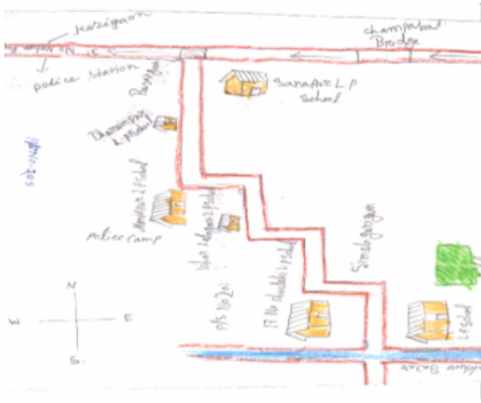

নিৰ্বাচক পঞ্জীয়ন বিষয়াৰ স্বাক্ষৰ

Nazri Naksha

Google Map View

Polling Station Building Front View

ভোটগ্ৰহন কেন্দ্ৰৰ সন্মুখৰ দৃশ্য

Cad View

Key MAP View

1 নাম : চন্ডীচৰন ৰায় পিতাৰ নাম: খগেনচন্দ্ৰ ঘৰ নং : 1 বয়স : 48 লিঙ্গ : পুৰুষ	KLM1874595 ফটো উপলব্ধ	R 2 নাম : লীলাবতী ৰায় পিতাৰ নাম: খগেনচন্দ্ৰ ঘৰ নং : 1 বয়স : 39 লিঙ্গ : মহিলা	KLM1874608 ফটো উপলব্ধ	3 নাম : হিৰক জ্যোতি বৰ্মন পিতাৰ নাম: প্ৰদীপ বৰ্মন ঘৰ নং : 1 বয়স : 32 লিঙ্গ : পুৰুষ	KLM1880791 ফটো উপলব্ধ
4 নাম : বিষ্ণুজ্যোতী বৰ্মন পিতাৰ নাম: প্ৰদীপ কুমাৰ বৰ্মন ঘৰ নং : 1 বয়স : 32 লিঙ্গ : পুৰুষ	KLM1880804 ফটো উপলব্ধ	5 নাম : নৰনীতা বৰ্মন স্বামীৰ নাম: হিৰকজ্যোতি বৰ্মন ঘৰ নং : 1 বয়স : 27 লিঙ্গ : মহিলা	KLM0254763 ফটো উপলব্ধ	6 নাম : চন্দনা ৰায় স্বামীৰ নাম: বিষ্ণুজ্যোতী বৰ্মন ঘৰ নং : 1 বয়স : 21 লিঙ্গ : মহিলা	QSP0068494 ফটো উপলব্ধ
S 7 নাম : দিপালী ৰায় স্বামীৰ নাম: সঞ্জীৱৰাম ঘৰ নং : 2 বয়স : 68 লিঙ্গ : মহিলা	KLM1874642 ফটো উপলব্ধ	8 নাম : প্ৰদীপ কুমাৰ বৰ্মন পিতাৰ নাম: কৈলাস বৰ্মন ঘৰ নং : 2 বয়স : 54 লিঙ্গ : পুৰুষ	KLM1874619 ফটো উপলব্ধ	9 নাম : জানকী বৰ্মন স্বামীৰ নাম: হিতেশ্বৰ বৰ্মন ঘৰ নং : 2 বয়স : 53 লিঙ্গ : মহিলা	KLM2469525 ফটো উপলব্ধ
10 নাম : সাতেশ্বৰী ৰায় অন্যান্য: সঞ্জীৱৰাম ঘৰ নং : 2 বয়স : 50 লিঙ্গ : মহিলা	KLM1874653 ফটো উপলব্ধ	11 নাম : অৰুনা বাল্লা ৰায় স্বামীৰ নাম: অনিৰাম ঘৰ নং : 2 বয়স : 49 লিঙ্গ : মহিলা	KLM1880757 ফটো উপলব্ধ	12 নাম : চিত্তেশ্বৰী বৰ্মন স্বামীৰ নাম: প্ৰদীপ কুমাৰ বৰ্মন ঘৰ নং : 2 বয়স : 49 লিঙ্গ : মহিলা	KLM1874620 ফটো উপলব্ধ
R2 13 নাম : দীপক কুমাৰ ৰয় পিতাৰ নাম: অনিৰাম ৰয় ঘৰ নং : 02 বয়স : 32 লিঙ্গ : পুৰুষ	QSP0118984 ফটো উপলব্ধ	14 নাম : ধ্ৰুৱ বৰ্মন মাতৃৰ নাম: জানকী বৰ্মন ঘৰ নং : 2 বয়স : 22 লিঙ্গ : পুৰুষ	QSP0013888 ফটো উপলব্ধ	15 নাম : অনৰাজ ৰায় পিতাৰ নাম: অনিৰাম ৰায় ঘৰ নং : 02 বয়স : 19 লিঙ্গ : পুৰুষ	QSP0072264 ফটো উপলব্ধ
16 নাম : অনি ৰাম ৰায় পিতাৰ নাম: তাৰন চন্দ্ৰ ৰায় ঘৰ নং : 02 ক বয়স : 64 লিঙ্গ : পুৰুষ	KLM1880768 ফটো উপলব্ধ	17 নাম : মান্ধী ৰায় স্বামীৰ নাম: দীপক কুমাৰ ৰায় ঘৰ নং : 2 ক বয়স : 32 লিঙ্গ : মহিলা	GJP1990290 ফটো উপলব্ধ	18 নাম : ভনীতা ৰায় পিতাৰ নাম: অনিৰাম ৰায় ঘৰ নং : 2K বয়স : 26 লিঙ্গ : মহিলা	KLM0515635 ফটো উপলব্ধ
19 নাম : মিলন বৰ্মন পিতাৰ নাম: হিতেশ্বৰ বৰ্মন ঘৰ নং : 2 খ বয়স : 26 লিঙ্গ : পুৰুষ	KLM0512061 ফটো উপলব্ধ	20 নাম : দীপক কুমাৰ ৰায় পিতাৰ নাম: অনি ৰাম ৰায় ঘৰ নং : 2 ক বয়স : 31 লিঙ্গ : পুৰুষ	KLM1880451 ফটো উপলব্ধ	21 নাম : জিতেন ৰায় পিতাৰ নাম: ৰায়চৰন ঘৰ নং : 3 বয়স : 70 লিঙ্গ : পুৰুষ	KLM1874664 ফটো উপলব্ধ
22 নাম : মনেশ্বৰী ৰায় স্বামীৰ নাম: জিতেন ঘৰ নং : 3 বয়স : 60 লিঙ্গ : মহিলা	KLM1874675 ফটো উপলব্ধ	23 নাম : হৰিদেৱ ৰায় পিতাৰ নাম: জিতেন ঘৰ নং : 3 বয়স : 40 লিঙ্গ : পুৰুষ	KLM1874686 ফটো উপলব্ধ	24 নাম : জুৰি ৰায় স্বামীৰ নাম: জনাৰ্দন ৰায় ঘৰ নং : 3 বয়স : 36 লিঙ্গ : মহিলা	KLM2469729 ফটো উপলব্ধ
25 নাম : জনাৰ্দন ৰায় পিতাৰ নাম: জিতেন ঘৰ নং : 3 বয়স : 35 লিঙ্গ : পুৰুষ	KLM1874700 ফটো উপলব্ধ	26 নাম : কিৰিপ চন্দ্ৰ ৰায় পিতাৰ নাম: জিতেন ঘৰ নং : 3 বয়স : 33 লিঙ্গ : পুৰুষ	KLM1874711 ফটো উপলব্ধ	27 নাম : ইলা ৰায় স্বামীৰ নাম: কিৰিপ চন্দ্ৰ ৰায় ঘৰ নং : 03 বয়স : 32 লিঙ্গ : মহিলা	KLM1224807 ফটো উপলব্ধ
28 নাম : ক্ষীৰেশ চন্দ্ৰ ৰায় পিতাৰ নাম: নীলমোহন ৰায় ঘৰ নং : 8 বয়স : 63 লিঙ্গ : পুৰুষ	KLM1874733 ফটো উপলব্ধ	29 নাম : কৰ্ণমোহন ৰায় পিতাৰ নাম: নীলমোহন ঘৰ নং : 4 বয়স : 58 লিঙ্গ : পুৰুষ	KLM1874766 ফটো উপলব্ধ	30 নাম : প্ৰিয়া ৰায় স্বামীৰ নাম: ক্ষীৰেশ চন্দ্ৰ ৰায় ঘৰ নং : 8 বয়স : 56 লিঙ্গ : মহিলা	KLM1874744 ফটো উপলব্ধ