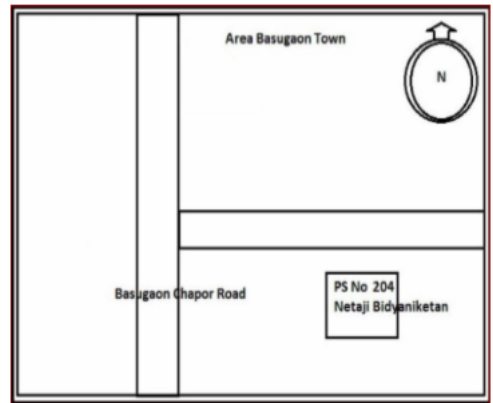

নিৰ্বাচক পঞ্জীয়ন বিষয়াৰ স্বাক্ষৰ

Nazri Naksha

Google Map View

Polling Station Building Front View

ভোটগ্ৰহন কেন্দ্ৰৰ সন্মুখৰ দৃশ্য

Cad View

Key MAP View

1 নাম : নিৰেন ৰায় পিতাৰ নাম: কমলেশ্বৰ ঘৰ নং : ১ বয়স : 76 লিঙ্গ : পুৰুষ	KLM1884566 ফটো উপলব্ধ	2 নাম : বমেশ্বৰী ৰায় স্বামীৰ নাম: নিৰেন ঘৰ নং : ১ বয়স : 66 লিঙ্গ : মহিলা	KLM1884577 ফটো উপলব্ধ	3 নাম : নবীন চন্দ্ৰ ৰায় পিতাৰ নাম: নিৰেন চন্দ্ৰ ৰায় ঘৰ নং : 01 বয়স : 44 লিঙ্গ : পুৰুষ	QSP0027730 ফটো উপলব্ধ
4 নাম : নয়্যৰাম ৰায় পিতাৰ নাম: লুকুৰু ঘৰ নং : ২ বয়স : 53 লিঙ্গ : পুৰুষ	KLM1884602 ফটো উপলব্ধ	5 নাম : মেঘালী ৰায় পিতাৰ নাম: অনন্ত কুমাৰ ৰায় ঘৰ নং : ২ বয়স : 30 লিঙ্গ : মহিলা	KLM1892939 ফটো উপলব্ধ	6 নাম : প্ৰাঞ্জল ৰায় পিতাৰ নাম: নয়্যৰাম ৰায় ঘৰ নং : ২ বয়স : 19 লিঙ্গ : পুৰুষ	QSP0072322 ফটো উপলব্ধ
7 নাম : দীপজ্যোতি ৰায় পিতাৰ নাম: অনন্ত কুমাৰ ৰায় ঘৰ নং : 2ক বয়স : 26 লিঙ্গ : পুৰুষ	KLM0380980 ফটো উপলব্ধ	8 নাম : অনন্ত কুমাৰ ৰায় পিতাৰ নাম: খগেশ্বৰ ৰায় ঘৰ নং : ২ক বয়স : 63 লিঙ্গ : পুৰুষ	KLM1884646 ফটো উপলব্ধ	9 নাম : প্ৰতিমা ৰায় স্বামীৰ নাম: অনন্ত ঘৰ নং : ২ক বয়স : 55 লিঙ্গ : মহিলা	KLM1884657 ফটো উপলব্ধ
10 নাম : দন্ডীৰাম ৰায় পিতাৰ নাম: ৰাজেন ঘৰ নং : ৩ বয়স : 77 লিঙ্গ : পুৰুষ	KLM1884668 ফটো উপলব্ধ	11 নাম : ধনেশ্বৰী ৰায় স্বামীৰ নাম: দন্ডীৰাম ঘৰ নং : ৩ বয়স : 71 লিঙ্গ : মহিলা	KLM1884679 ফটো উপলব্ধ	12 নাম : মখেন চন্দ্ৰ ৰায় পিতাৰ নাম: উতপল ৰায় ঘৰ নং : 03 বয়স : 35 লিঙ্গ : পুৰুষ	KLM1910141 ফটো উপলব্ধ
13 নাম : ভাগিৰাতি ৰায় স্বামীৰ নাম: মাখন ৰায় ঘৰ নং : 03 বয়স : 30 লিঙ্গ : মহিলা	KLM0030668 ফটো উপলব্ধ	14 নাম : নিজৰা ৰায় স্বামীৰ নাম: গুনোজ্যোতি ৰায় ঘৰ নং : 3 বয়স : 22 লিঙ্গ : মহিলা	QSP0075275 ফটো উপলব্ধ	15 নাম : দীপিকা ৰায় পিতাৰ নাম: বাবুৰাম ৰায় ঘৰ নং : 8 বয়স : 51 লিঙ্গ : মহিলা	KLM1884704 ফটো উপলব্ধ
16 নাম : দেৱ কান্ত ৰায় পিতাৰ নাম: বাবুৰাম ৰায় ঘৰ নং : 8 বয়স : 46 লিঙ্গ : পুৰুষ	KLM1884715 ফটো উপলব্ধ	17 নাম : পবিত্ৰ ৰায় পিতাৰ নাম: বাবুৰাম ঘৰ নং : 8 বয়স : 44 লিঙ্গ : পুৰুষ	KLM1884726 ফটো উপলব্ধ	18 নাম : মুকুট ৰায় পিতাৰ নাম: গোপীনাথ ৰায় ঘৰ নং : 5ক বয়স : 21 লিঙ্গ : পুৰুষ	KLM5256540 ফটো উপলব্ধ
19 নাম : গোপীনাথ ৰায় পিতাৰ নাম: খগেশ্বৰ ঘৰ নং : ৫ক বয়স : 59 লিঙ্গ : পুৰুষ	KLM1884759 ফটো উপলব্ধ	20 নাম : দীপ্তি ৰায় স্বামীৰ নাম: গোপীনাথ ঘৰ নং : ৫ক বয়স : 50 লিঙ্গ : মহিলা	KLM1884760 ফটো উপলব্ধ	21 নাম : জাৰ্মানী বালা ৰায় স্বামীৰ নাম: বলেন্দ্ৰ ঘৰ নং : ৬ বয়স : 82 লিঙ্গ : মহিলা	KLM1884782 ফটো উপলব্ধ
22 নাম : জয়দেব ৰায় পিতাৰ নাম: বলেন্দ্ৰ ঘৰ নং : ৬ বয়স : 47 লিঙ্গ : পুৰুষ	KLM1884806 ফটো উপলব্ধ	23 নাম : ৰত্নালা ৰায় স্বামীৰ নাম: শৈলেন্দ্ৰ ৰায় ঘৰ নং : ৬ বয়স : 44 লিঙ্গ : মহিলা	KLM2471092 ফটো উপলব্ধ	24 নাম : পানাধিকা ৰায় স্বামীৰ নাম: জয়দেব ৰায় ঘৰ নং : 6 বয়স : 29 লিঙ্গ : মহিলা	KLM0372912 ফটো উপলব্ধ
25 নাম : সুমন ৰায় পিতাৰ নাম: শৈলেন্দ্ৰ ৰায় ঘৰ নং : 6 বয়স : 19 লিঙ্গ : পুৰুষ	QSP0096446 ফটো উপলব্ধ	26 নাম : হীৰা মণি ৰায় পিতাৰ নাম: কমেন ৰায় ঘৰ নং : 6 ক বয়স : 23 লিঙ্গ : মহিলা	KLM1419522 ফটো উপলব্ধ	27 নাম : গংগাধৰ ৰায় পিতাৰ নাম: কমেন চন্দ্ৰ ৰায় ঘৰ নং : 6ক বয়স : 25 লিঙ্গ : পুৰুষ	KLM0371203 ফটো উপলব্ধ
28 নাম : কমেন্দ ৰায় পিতাৰ নাম: বলেন্দ্ৰ ঘৰ নং : ৬ক বয়স : 49 লিঙ্গ : পুৰুষ	KLM1884817 ফটো উপলব্ধ	29 নাম : জানকী ৰায় স্বামীৰ নাম: কমেন্দ ঘৰ নং : ৬ক বয়স : 44 লিঙ্গ : মহিলা	KLM1884828 ফটো উপলব্ধ	30 নাম : সৰলা ৰায় স্বামীৰ নাম: কুলেন ঘৰ নং : ৭ বয়স : 53 লিঙ্গ : মহিলা	KLM1884851 ফটো উপলব্ধ