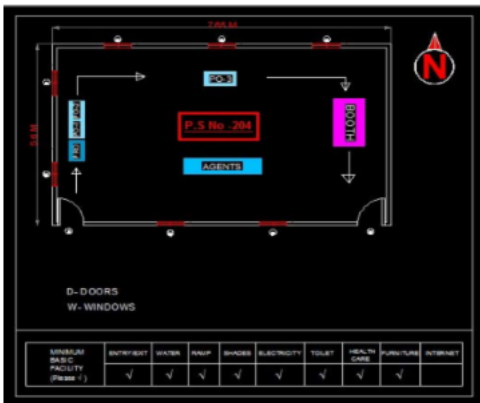

নিৰ্বাচক পঞ্জীয়ন বিষয়াৰ স্বাক্ষৰ

Nazri Naksha

Google Map View

Polling Station Building Front View

ভোটগ্ৰহন কেন্দ্ৰৰ সন্মুখৰ দৃশ্য

Cad View

Key MAP View

1 নাম : নিৰেন ৰায় পিতাৰ নাম: কমলেশ্বৰ ঘৰ নং : ১ বয়স : 76 লিঙ্গ : পুৰুষ	KLM1884566 ফটো উপলব্ধ	2 নাম : বমেশ্বৰী ৰায় স্বামীৰ নাম: নিৰেন ঘৰ নং : ১ বয়স : 66 লিঙ্গ : মহিলা	KLM1884577 ফটো উপলব্ধ	3 নাম : নবীন চন্দ্ৰ ৰায় পিতাৰ নাম: নিৰেন চন্দ্ৰ ৰায় ঘৰ নং : 01 বয়স : 44 লিঙ্গ : পুৰুষ	QSP0027730 ফটো উপলব্ধ
4 নাম : নয়্যৰাম ৰায় পিতাৰ নাম: লুকুৰু ঘৰ নং : ২ বয়স : 53 লিঙ্গ : পুৰুষ	KLM1884602 ফটো উপলব্ধ	5 নাম : মেঘালী ৰায় পিতাৰ নাম: অনন্ত কুমাৰ ৰায় ঘৰ নং : ২ বয়স : 30 লিঙ্গ : মহিলা	KLM1892939 ফটো উপলব্ধ	6 নাম : প্ৰাঞ্জল ৰায় পিতাৰ নাম: নয়্যৰাম ৰায় ঘৰ নং : ২ বয়স : 19 লিঙ্গ : পুৰুষ	QSP0072322 ফটো উপলব্ধ
7 নাম : দীপজ্যোতি ৰায় পিতাৰ নাম: অনন্ত কুমাৰ ৰায় ঘৰ নং : 2ক বয়স : 26 লিঙ্গ : পুৰুষ	KLM0380980 ফটো উপলব্ধ	8 নাম : অনন্ত কুমাৰ ৰায় পিতাৰ নাম: খগেশ্বৰ ৰায় ঘৰ নং : ২ক বয়স : 63 লিঙ্গ : পুৰুষ	KLM1884646 ফটো উপলব্ধ	9 নাম : প্ৰতিমা ৰায় স্বামীৰ নাম: অনন্ত ঘৰ নং : ২ক বয়স : 55 লিঙ্গ : মহিলা	KLM1884657 ফটো উপলব্ধ
10 নাম : দন্ডীৰাম ৰায় পিতাৰ নাম: ৰাজেন ঘৰ নং : ৩ বয়স : 77 লিঙ্গ : পুৰুষ	KLM1884668 ফটো উপলব্ধ	11 নাম : ধনেশ্বৰী ৰায় স্বামীৰ নাম: দন্ডীৰাম ঘৰ নং : ৩ বয়স : 71 লিঙ্গ : মহিলা	KLM1884679 ফটো উপলব্ধ	12 নাম : মখেন চন্দ্ৰ ৰায় পিতাৰ নাম: উতপল ৰায় ঘৰ নং : 03 বয়স : 35 লিঙ্গ : পুৰুষ	KLM1910141 ফটো উপলব্ধ
13 নাম : ভাগিৰাতি ৰায় স্বামীৰ নাম: মাখন ৰায় ঘৰ নং : 03 বয়স : 30 লিঙ্গ : মহিলা	KLM0030668 ফটো উপলব্ধ	14 নাম : নিজৰা ৰায় স্বামীৰ নাম: গুনোজ্যোতি ৰায় ঘৰ নং : 3 বয়স : 22 লিঙ্গ : মহিলা	QSP0075275 ফটো উপলব্ধ	15 নাম : দীপিকা ৰায় পিতাৰ নাম: বাবুৰাম ৰায় ঘৰ নং : 8 বয়স : 51 লিঙ্গ : মহিলা	KLM1884704 ফটো উপলব্ধ
16 নাম : দেৱ কান্ত ৰায় পিতাৰ নাম: বাবুৰাম ৰায় ঘৰ নং : 8 বয়স : 46 লিঙ্গ : পুৰুষ	KLM1884715 ফটো উপলব্ধ	17 নাম : পবিত্ৰ ৰায় পিতাৰ নাম: বাবুৰাম ঘৰ নং : 8 বয়স : 44 লিঙ্গ : পুৰুষ	KLM1884726 ফটো উপলব্ধ	18 নাম : মুকুট ৰায় পিতাৰ নাম: গোপীনাথ ৰায় ঘৰ নং : 5ক বয়স : 21 লিঙ্গ : পুৰুষ	KLM5256540 ফটো উপলব্ধ
19 নাম : গোপীনাথ ৰায় পিতাৰ নাম: খগেশ্বৰ ঘৰ নং : ৫ক বয়স : 59 লিঙ্গ : পুৰুষ	KLM1884759 ফটো উপলব্ধ	20 নাম : দীপ্তি ৰায় স্বামীৰ নাম: গোপীনাথ ঘৰ নং : ৫ক বয়স : 50 লিঙ্গ : মহিলা	KLM1884760 ফটো উপলব্ধ	21 নাম : জাৰ্মানী বালা ৰায় স্বামীৰ নাম: বলেন্দ্ৰ ঘৰ নং : ৬ বয়স : 82 লিঙ্গ : মহিলা	KLM1884782 ফটো উপলব্ধ
22 নাম : জয়দেব ৰায় পিতাৰ নাম: বলেন্দ্ৰ ঘৰ নং : ৬ বয়স : 47 লিঙ্গ : পুৰুষ	KLM1884806 ফটো উপলব্ধ	23 নাম : ৰত্নালা ৰায় স্বামীৰ নাম: শৈলেন্দ্ৰ ৰায় ঘৰ নং : ৬ বয়স : 44 লিঙ্গ : মহিলা	KLM2471092 ফটো উপলব্ধ	24 নাম : পানাধিকা ৰায় স্বামীৰ নাম: জয়দেব ৰায় ঘৰ নং : 6 বয়স : 29 লিঙ্গ : মহিলা	KLM0372912 ফটো উপলব্ধ
25 নাম : সুমন ৰায় পিতাৰ নাম: শৈলেন্দ্ৰ ৰায় ঘৰ নং : 6 বয়স : 19 লিঙ্গ : পুৰুষ	QSP0096446 ফটো উপলব্ধ	26 নাম : হীৰা মণি ৰায় পিতাৰ নাম: কমেন ৰায় ঘৰ নং : 6 ক বয়স : 23 লিঙ্গ : মহিলা	KLM1419522 ফটো উপলব্ধ	27 নাম : গংগাধৰ ৰায় পিতাৰ নাম: কমেন চন্দ্ৰ ৰায় ঘৰ নং : 6ক বয়স : 25 লিঙ্গ : পুৰুষ	KLM0371203 ফটো উপলব্ধ
28 নাম : কমেন্দ ৰায় পিতাৰ নাম: বলেন্দ্ৰ ঘৰ নং : ৬ক বয়স : 49 লিঙ্গ : পুৰুষ	KLM1884817 ফটো উপলব্ধ	29 নাম : জানকী ৰায় স্বামীৰ নাম: কমেন্দ ঘৰ নং : ৬ক বয়স : 44 লিঙ্গ : মহিলা	KLM1884828 ফটো উপলব্ধ	30 নাম : সৰলা ৰায় স্বামীৰ নাম: কুলেন ঘৰ নং : ৭ বয়স : 53 লিঙ্গ : মহিলা	KLM1884851 ফটো উপলব্ধ