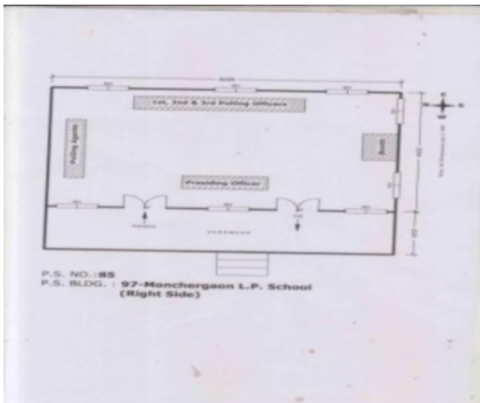

নিৰ্বাচক পঞ্জীয়ন বিষয়াৰ স্বাক্ষৰ

Nazri Naksha

Google Map View

Polling Station Building Front View

ভোটগ্ৰহন কেন্দ্ৰৰ সন্মুখৰ দৃশ্য

Cad View

Key MAP View

1 নাম : মেনকা দেৱী স্বামীৰ নাম: লোৰ্মা ঘৰ নং : ১ বয়স : 53 লিঙ্গ : মহিলা	HJL8334574 ফটো উপলব্ধ	2 নাম : তপন নাথ পিতাৰ নাম: লোৰ্মা ঘৰ নং : ১ বয়স : 35 লিঙ্গ : পুৰুষ	HJL8342890 ফটো উপলব্ধ	3 নাম : নিৰ্জৰা বড়ো স্বামীৰ নাম: তপন ঘৰ নং : ১ বয়স : 33 লিঙ্গ : মহিলা	HJL8342889 ফটো উপলব্ধ
4 নাম : প্ৰফুল্ল নাথ পিতাৰ নাম: বমনি ঘৰ নং : ২ বয়স : 59 লিঙ্গ : পুৰুষ	HJL8334585 ফটো উপলব্ধ	5 নাম : শুক্ৰে দেৱী স্বামীৰ নাম: প্ৰফুল্ল ঘৰ নং : ২ বয়স : 54 লিঙ্গ : মহিলা	HJL8334596 ফটো উপলব্ধ	6 নাম : বুৰিয়া নাথ পিতাৰ নাম: বমনিনাথ ঘৰ নং : ৩ বয়স : 56 লিঙ্গ : পুৰুষ	HJL8334610 ফটো উপলব্ধ
# 7 নাম : বাসনা মণ্ডল স্বামীৰ নাম: মাধব মণ্ডল ঘৰ নং : ৩ বয়স : 41 লিঙ্গ : মহিলা	HJL8334621 ফটো উপলব্ধ	8 নাম : দীপা দেৱী পিতাৰ নাম: বুৰিয়া নাথ ঘৰ নং : ৩ বয়স : 30 লিঙ্গ : মহিলা	HJL0100776 ফটো উপলব্ধ	9 নাম : সঞ্জীৱ দেবনাথ পিতাৰ নাম: বুৰিয়া দেবনাথ ঘৰ নং : ৩ বয়স : 26 লিঙ্গ : পুৰুষ	HJL0359653 ফটো উপলব্ধ
10 নাম : মনজ কুমাৰ মাছাহাৰী পিতাৰ নাম: অনলা মাছাহাৰী ঘৰ নং : ৩ক বয়স : 26 লিঙ্গ : পুৰুষ	HJL0490938 ফটো উপলব্ধ	11 নাম : কৰেন নাথ পিতাৰ নাম: ক্ষীৰদ ঘৰ নং : 8 বয়স : 58 লিঙ্গ : পুৰুষ	HJL8334632 ফটো উপলব্ধ	12 নাম : তিলোত্তমা দেৱী স্বামীৰ নাম: কৰেন ঘৰ নং : 8 বয়স : 51 লিঙ্গ : মহিলা	HJL8334643 ফটো উপলব্ধ
13 নাম : পৰেশ নাথ পিতাৰ নাম: কৰেন নাথ ঘৰ নং : 8 বয়স : 31 লিঙ্গ : পুৰুষ	HJL0124099 ফটো উপলব্ধ	14 নাম : গীতাজুলী নাথ স্বামীৰ নাম: পৰেশ নাথ ঘৰ নং : 8 বয়স : 23 লিঙ্গ : মহিলা	HJL0425298 ফটো উপলব্ধ	15 নাম : পাৰ্বতী নাথ স্বামীৰ নাম: ৰবেন ঘৰ নং : ৫ বয়স : 78 লিঙ্গ : মহিলা	HJL8334665 ফটো উপলব্ধ
16 নাম : পুনি নাথ স্বামীৰ নাম: ভবেন ঘৰ নং : ৫ বয়স : 48 লিঙ্গ : মহিলা	HJL8334687 ফটো উপলব্ধ	17 নাম : মমেন নাথ পিতাৰ নাম: ৰবেন ঘৰ নং : ৫ বয়স : 40 লিঙ্গ : পুৰুষ	HJL8334701 ফটো উপলব্ধ	18 নাম : বীনা দেৱী স্বামীৰ নাম: মমেন নাথ ঘৰ নং : ৫ বয়স : 35 লিঙ্গ : মহিলা	HJL0428599 ফটো উপলব্ধ
19 নাম : ভৰত চন্দ্ৰ নাথ পিতাৰ নাম: ভূপেন নাথ ঘৰ নং : ৫ বয়স : 28 লিঙ্গ : পুৰুষ	HJL0140707 ফটো উপলব্ধ	20 নাম : হৰিমায়া বসুমতাৰী স্বামীৰ নাম: বুগ্গা ঘৰ নং : ৬ক বয়স : 40 লিঙ্গ : মহিলা	HJL8336774 ফটো উপলব্ধ	21 নাম : নিৰঞ্জন নাথ পিতাৰ নাম: সুশীল ঘৰ নং : ৭ বয়স : 48 লিঙ্গ : পুৰুষ	HJL8334734 ফটো উপলব্ধ
22 নাম : পাৰ্বতী নাথ স্বামীৰ নাম: নিৰঞ্জন ঘৰ নং : ৭ বয়স : 44 লিঙ্গ : মহিলা	HJL8334745 ফটো উপলব্ধ	23 নাম : মনোৰঞ্জন নাথ পিতাৰ নাম: সুশীল ঘৰ নং : ৭ বয়স : 41 লিঙ্গ : পুৰুষ	HJL8334756 ফটো উপলব্ধ	24 নাম : দিগ্গি নাথ স্বামীৰ নাম: মনোৰঞ্জন ঘৰ নং : ৭ বয়স : 35 লিঙ্গ : মহিলা	HJL8342903 ফটো উপলব্ধ
25 নাম : লাচিত নাথ পিতাৰ নাম: নিৰঞ্জন নাথ ঘৰ নং : 07 বয়স : 24 লিঙ্গ : পুৰুষ	QSP0104802 ফটো উপলব্ধ	26 নাম : দীলচৰণ নাথ পিতাৰ নাম: তৰানাথ ঘৰ নং : ৮ বয়স : 66 লিঙ্গ : পুৰুষ	HJL8334778 ফটো উপলব্ধ	27 নাম : চাৰুবালা নাথ স্বামীৰ নাম: দীলচৰণ ঘৰ নং : ৮ বয়স : 58 লিঙ্গ : মহিলা	HJL8334789 ফটো উপলব্ধ
28 নাম : কেতেৰা নাথ পিতাৰ নাম: তাৰানাথ ঘৰ নং : ৮ বয়স : 57 লিঙ্গ : পুৰুষ	HJL8334790 ফটো উপলব্ধ	29 নাম : মলিন নাথ পিতাৰ নাম: তাৰা ঘৰ নং : ৮ বয়স : 52 লিঙ্গ : পুৰুষ	HJL8334814 ফটো উপলব্ধ	30 নাম : মিন নাথ স্বামীৰ নাম: কেতেৰা ঘৰ নং : ৮ বয়স : 50 লিঙ্গ : মহিলা	HJL8334803 ফটো উপলব্ধ