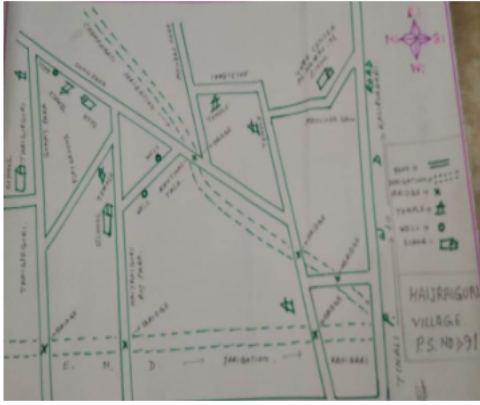

Nazri Naksha