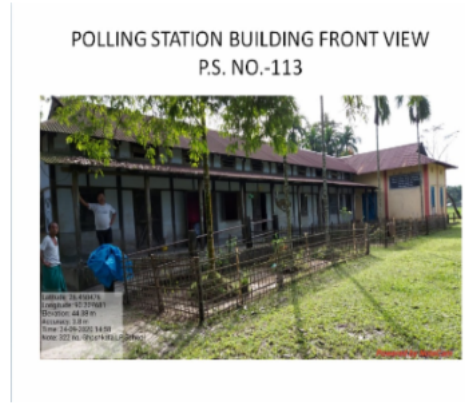

নিৰ্বাচক পঞ্জীয়ন বিষয়াৰ স্বাক্ষৰ

Nazri Naksha

Google Map View

Polling Station Building Front View

ভোটগ্ৰহন কেন্দ্ৰৰ সন্মুখৰ দৃশ্য

Cad View

Key MAP View

1 নাম : ললিতা বসুমতাৰী স্বামীৰ নাম: অজিত বসুমতাৰী ঘৰ নং : 10 বয়স : 64 লিঙ্গ : মহিলা	QSP0103499 ফটো উপলব্ধ	2 নাম : সজিত কুমাৰ মুছাহাৰী পিতাৰ নাম: গনেশ্বৰ মুছাহাৰী ঘৰ নং : 10 বয়স : 42 লিঙ্গ : পুৰুষ	QSP0053835 ফটো উপলব্ধ	3 নাম : মালতী চৌধুৰী স্বামীৰ নাম: মানচিত্ৰ চৌধুৰী ঘৰ নং : 10 বয়স : 41 লিঙ্গ : মহিলা	HJL2248623 ফটো উপলব্ধ
4 নাম : মিন নাৰ্জাৰী স্বামীৰ নাম: সজিত মুছাহাৰী ঘৰ নং : 10 বয়স : 38 লিঙ্গ : মহিলা	QSP0053843 ফটো উপলব্ধ	5 নাম : পঞ্চমী বসুমতাৰী পিতাৰ নাম: জলেশ্বৰ বসুমতাৰী ঘৰ নং : 10 বয়স : 35 লিঙ্গ : মহিলা	QSP0103382 ফটো উপলব্ধ	6 নাম : ফুকন গয়াৰী পিতাৰ নাম: গোপী গয়াৰী ঘৰ নং : 10ক বয়স : 75 লিঙ্গ : পুৰুষ	QSP0027219 ফটো উপলব্ধ
7 নাম : ৰোহিনী গয়াৰী স্বামীৰ নাম: ফুকন গয়াৰী ঘৰ নং : 10 বয়স : 68 লিঙ্গ : মহিলা	QSP0027177 ফটো উপলব্ধ	R2 8 নাম : দীনেশ গয়াৰী পিতাৰ নাম: ফুকন গয়াৰী ঘৰ নং : 10ক বয়স : 45 লিঙ্গ : পুৰুষ	QSP0027128 ফটো উপলব্ধ	9 নাম : বিন বৰো স্বামীৰ নাম: দীনেশ গয়াৰী ঘৰ নং : 10ক বয়স : 40 লিঙ্গ : মহিলা	QSP0027235 ফটো উপলব্ধ
10 নাম : পুলসী নাৰ্জাৰী অন্যান্য: প্ৰোফেশ্বৰ নাৰ্জাৰী ঘৰ নং : ১৩ বয়স : 56 লিঙ্গ : মহিলা	HJL1119254 ফটো উপলব্ধ	11 নাম : প্ৰফেশ্বৰ নাৰ্জাৰী পিতাৰ নাম: বিজেন্দ্ৰ ঘৰ নং : ১৩ বয়স : 52 লিঙ্গ : পুৰুষ	HJL4735675 ফটো উপলব্ধ	12 নাম : বিদাংশী নাৰ্জাৰী পিতাৰ নাম: প্ৰফেশ্বৰ নাৰ্জাৰী ঘৰ নং : ১৩ বয়স : 28 লিঙ্গ : মহিলা	HJL0330670 ফটো উপলব্ধ
13 নাম : মোদত নাৰ্জাৰী পিতাৰ নাম: প্ৰোফেশ্বৰ নাৰ্জাৰী ঘৰ নং : ১৩ বয়স : 23 লিঙ্গ : পুৰুষ	HJL1119221 ফটো উপলব্ধ	14 নাম : নবেশ্বৰ ৰায় পিতাৰ নাম: আন্ধাৰ ৰায় ঘৰ নং : ১৪ বয়স : 56 লিঙ্গ : পুৰুষ	HJL0570366 ফটো উপলব্ধ	15 নাম : বিখাৰাই বসুমতাৰী স্বামীৰ নাম: বিষ্ণু নাৰ্জাৰী ঘৰ নং : ১৮ বয়স : 43 লিঙ্গ : মহিলা	HJL0090977 ফটো উপলব্ধ
16 নাম : মায়া ৰানী মুছাহাৰী পিতাৰ নাম: কতিমাল মুছাহাৰী ঘৰ নং : 18 বয়স : 42 লিঙ্গ : মহিলা	QSP0108803 ফটো উপলব্ধ	17 নাম : বিপিন চন্দ্ৰ বসুমতাৰী পিতাৰ নাম: মাৰু ৰাম বসুমতাৰী ঘৰ নং : 20 বয়স : 66 লিঙ্গ : পুৰুষ	QSP0018549 ফটো উপলব্ধ	18 নাম : পুতলী বালা মুছাহাৰী স্বামীৰ নাম: বিপিন চন্দ্ৰ বসুমতাৰী ঘৰ নং : 20 বয়স : 54 লিঙ্গ : মহিলা	DML3609260 ফটো উপলব্ধ
19 নাম : সুকুমাৰ নাথ পিতাৰ নাম: মাখন নাথ ঘৰ নং : ৩০২ বয়স : 36 লিঙ্গ : পুৰুষ	HJL0101709 ফটো উপলব্ধ	S2 20 নাম : লীনা বসুমতাৰী স্বামীৰ নাম: মিথিলা হাজোৱাৰী ঘৰ নং : 31 বয়স : 39 লিঙ্গ : মহিলা	HJL2226959 ফটো উপলব্ধ	21 নাম : মনোনজয় বসুমতাৰী পিতাৰ নাম: বাবু ৰাম বসুমতাৰী ঘৰ নং : 88ক বয়স : 30 লিঙ্গ : পুৰুষ	HJL0134049 ফটো উপলব্ধ
22 নাম : ত্ৰিশান ব্ৰহ্ম মাতৃৰ নাম: কাঞ্চনী ব্ৰহ্ম ঘৰ নং : 47 বয়স : 22 লিঙ্গ : পুৰুষ	QSP0082313 ফটো উপলব্ধ	23 নাম : গৌৰ চৌধুৰী পিতাৰ নাম: প্ৰশান্ত চৌধুৰী ঘৰ নং : 83 বয়স : 19 লিঙ্গ : পুৰুষ	QSP0065862 ফটো উপলব্ধ	24 নাম : কমল সূত্ৰধৰ পিতাৰ নাম: ইন্দ্ৰ সূত্ৰধৰ ঘৰ নং : 88ক বয়স : 22 লিঙ্গ : পুৰুষ	HJL2223758 ফটো উপলব্ধ
25 নাম : ৰৈসুমৈ বসুমতাৰী স্বামীৰ নাম: সান্চুমা বসুমতাৰী ঘৰ নং : 99 বয়স : 27 লিঙ্গ : মহিলা	HJL2222743 ফটো উপলব্ধ	26 নাম : মংলী ৰবিদাস পিতাৰ নাম: সত্য নাৰায়ন ৰবিদাস ঘৰ নং : 100 বয়স : 25 লিঙ্গ : মহিলা	QSP0074013 ফটো উপলব্ধ	27 নাম : সমাইনা বসুমতাৰী স্বামীৰ নাম: ৰতেশ্বৰ বসুমতাৰী ঘৰ নং : 104 বয়স : 31 লিঙ্গ : মহিলা	HJL2219160 ফটো উপলব্ধ
28 নাম : প্ৰমিলা হাঁসদা স্বামীৰ নাম: এডৱাৰ্ড টুডু ঘৰ নং : 106 বয়স : 22 লিঙ্গ : মহিলা	HJL2208395 ফটো উপলব্ধ	29 নাম : কাকলী নাথ স্বামীৰ নাম: হৰিশ নাথ ঘৰ নং : 128 বয়স : 33 লিঙ্গ : মহিলা	FQM1379802 ফটো উপলব্ধ	30 নাম : ভামাসা বৰগয়াৰী পিতাৰ নাম: মহৰসিং বৰগয়াৰী ঘৰ নং : ১৩৫ বয়স : 37 লিঙ্গ : পুৰুষ	HJL1129915 ফটো উপলব্ধ