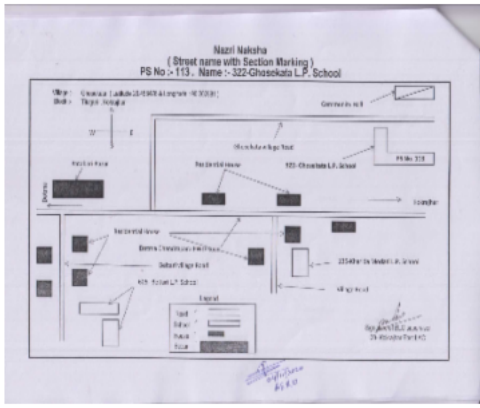

Nazri Naksha