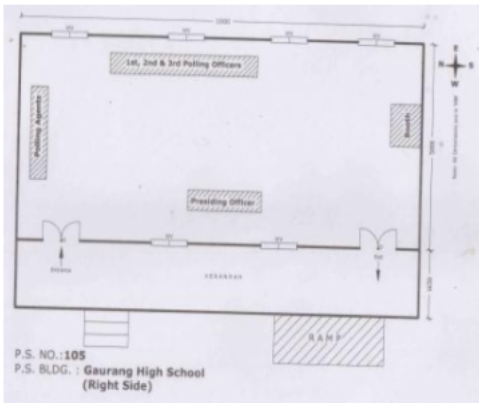

নিৰ্বাচক পঞ্জীয়ন বিষয়াৰ স্বাক্ষৰ

Nazri Naksha

Google Map View

Polling Station Building Front View

ভোটগ্ৰহন কেন্দ্ৰৰ সন্মুখৰ দৃশ্য

Cad View

Key MAP View

1 নাম : মঙ্গলসিং বসুমতাৰী পিতাৰ নাম: মেদেৰ ঘৰ নং : ১ বয়স : 85 লিঙ্গ : পুৰুষ	HJL1024562 ফটো উপলব্ধ	2 নাম : সুখশ্ৰী বসুমতাৰী স্বামীৰ নাম: মঙ্গলসিং ঘৰ নং : ১ বয়স : 79 লিঙ্গ : মহিলা	HJL1024573 ফটো উপলব্ধ	3 নাম : ৰুদ্ৰসিংহ বসুমতাৰী পিতাৰ নাম: মঙ্গলসিং ঘৰ নং : ১ বয়স : 47 লিঙ্গ : পুৰুষ	HJL1024584 ফটো উপলব্ধ
4 নাম : প্ৰানজিত বসুমতাৰী পিতাৰ নাম: মঙ্গলসিং ঘৰ নং : ১ বয়স : 39 লিঙ্গ : পুৰুষ	HJL1024595 ফটো উপলব্ধ	5 নাম : ৰনগিনা বসুমতাৰী স্বামীৰ নাম: প্ৰানজিত বসুমতাৰী ঘৰ নং : ১ বয়স : 34 লিঙ্গ : মহিলা	HJL0002097 ফটো উপলব্ধ	6 নাম : দুমফাও বসুমতাৰী স্বামীৰ নাম: দামেশ্বৰ ঘৰ নং : ২ বয়স : 70 লিঙ্গ : মহিলা	HJL1024608 ফটো উপলব্ধ
7 নাম : সুসিলা নাৰ্জাৰী স্বামীৰ নাম: কাৰগেশ্বৰ নাৰ্জাৰী ঘৰ নং : ২ বয়স : 47 লিঙ্গ : মহিলা	HJL1034180 ফটো উপলব্ধ	8 নাম : হেৰী নাৰ্জাৰী পিতাৰ নাম: প্ৰসেনজীত নাৰ্জাৰী ঘৰ নং : ২ বয়স : 26 লিঙ্গ : পুৰুষ	HJL0283317 ফটো উপলব্ধ	9 নাম : দশামিকা নাৰ্জাৰী পিতাৰ নাম: খগেশ্বৰ নাৰ্জাৰী ঘৰ নং : ২ক বয়স : 27 লিঙ্গ : মহিলা	HJL0231407 ফটো উপলব্ধ
10 নাম : মতিলাল নাৰ্জাৰী পিতাৰ নাম: খগেশ্বৰ নাৰ্জাৰী ঘৰ নং : ২ক বয়স : 23 লিঙ্গ : পুৰুষ	HJL1233691 ফটো উপলব্ধ	11 নাম : খাৰগেশ্বৰ নাৰ্জাৰী পিতাৰ নাম: সুৰেশ নাৰ্জাৰী ঘৰ নং : ২ক বয়স : 53 লিঙ্গ : পুৰুষ	HJL1034191 ফটো উপলব্ধ	12 নাম : ৰতেন বসুমতাৰী পিতাৰ নাম: নগৈন ঘৰ নং : ৩ বয়স : 66 লিঙ্গ : পুৰুষ	HJL1024620 ফটো উপলব্ধ
13 নাম : উৰানী বসুমতাৰী স্বামীৰ নাম: ৰতেন ঘৰ নং : ৩ বয়স : 59 লিঙ্গ : মহিলা	HJL1024631 ফটো উপলব্ধ	14 নাম : মনজীত বসুমতাৰী পিতাৰ নাম: ৰতেন্দ্ৰ বসুমতাৰী ঘৰ নং : ৩ বয়স : 42 লিঙ্গ : পুৰুষ	HJL1024642 ফটো উপলব্ধ	15 নাম : সঞ্জিব বসুমতাৰী পিতাৰ নাম: ৰতেন ঘৰ নং : ৩ বয়স : 39 লিঙ্গ : পুৰুষ	HJL1024653 ফটো উপলব্ধ
16 নাম : মন বসুমতাৰী পিতাৰ নাম: ৰতেন বসুমতাৰী ঘৰ নং : ৩ বয়স : 36 লিঙ্গ : পুৰুষ	HJL1034204 ফটো উপলব্ধ	17 নাম : জীতিকা বসুমতাৰী স্বামীৰ নাম: মনু বসুমতাৰী ঘৰ নং : ৩ বয়স : 28 লিঙ্গ : মহিলা	HJL0367292 ফটো উপলব্ধ	18 নাম : প্ৰতিমা বসুমতাৰী স্বামীৰ নাম: ৰাদী বসুমতাৰী ঘৰ নং : ৩ক বয়স : 47 লিঙ্গ : মহিলা	HJL0364810 ফটো উপলব্ধ
19 নাম : সীৰাংশী বসুমতাৰী মাতৃৰ নাম: প্ৰতিমা বসুমতাৰী ঘৰ নং : ৩ক বয়স : 24 লিঙ্গ : মহিলা	HJL0518407 ফটো উপলব্ধ	20 নাম : খীমখা বসুমতাৰী পিতাৰ নাম: লেবৈন বসুমতাৰী ঘৰ নং : ০৪ বয়স : 26 লিঙ্গ : পুৰুষ	HJL0366922 ফটো উপলব্ধ	21 নাম : বাইৰি বসুমতাৰী স্বামীৰ নাম: বাৰুৰাম ঘৰ নং : ৫ বয়স : 62 লিঙ্গ : মহিলা	HJL1024697 ফটো উপলব্ধ
22 নাম : উদয় বসুমতাৰী পিতাৰ নাম: বাৰুৰাম ঘৰ নং : ৫ বয়স : 37 লিঙ্গ : পুৰুষ	HJL1024722 ফটো উপলব্ধ	23 নাম : নিজিৰা বসুমতাৰী স্বামীৰ নাম: উদয় বসুমতাৰী ঘৰ নং : ৫ বয়স : 32 লিঙ্গ : মহিলা	HJL0364851 ফটো উপলব্ধ	24 নাম : দেবেশ্বৰী বসুমতাৰী স্বামীৰ নাম: পদানাথ ঘৰ নং : ৬ বয়স : 68 লিঙ্গ : মহিলা	HJL1024733 ফটো উপলব্ধ
25 নাম : হলিৰাম বসুমতাৰী পিতাৰ নাম: পদানাথ ঘৰ নং : ৬ বয়স : 49 লিঙ্গ : পুৰুষ	HJL1024744 ফটো উপলব্ধ	26 নাম : মনিৰাম বসুমতাৰী পিতাৰ নাম: পদানাথ ঘৰ নং : ৬ বয়স : 47 লিঙ্গ : পুৰুষ	HJL1024755 ফটো উপলব্ধ	27 নাম : প্ৰেমিকা বসুমতাৰী স্বামীৰ নাম: মনিৰাম বসুমতাৰী ঘৰ নং : ৬ বয়স : 41 লিঙ্গ : মহিলা	HJL1024799 ফটো উপলব্ধ
28 নাম : নিলীমা বসুমতাৰী স্বামীৰ নাম: হলিৰাম বসুমতাৰী ঘৰ নং : ৬ বয়স : 40 লিঙ্গ : মহিলা	HJL1024788 ফটো উপলব্ধ	29 নাম : বৃগ্না বসুমতাৰী অন্যান্য: হৰিমীয়া বসুমতাৰী ঘৰ নং : ৬ক বয়স : 47 লিঙ্গ : পুৰুষ	HJL0364695 ফটো উপলব্ধ	30 নাম : উজ্জ্বল নাৰ্জাৰী স্বামীৰ নাম: যতেন্দ্ৰ ঘৰ নং : ৭ বয়স : 59 লিঙ্গ : মহিলা	HJL1024824 ফটো উপলব্ধ