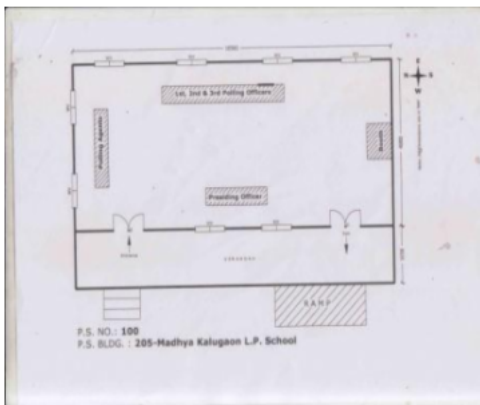

নিৰ্বাচক পঞ্জীয়ন বিষয়াৰ স্বাক্ষৰ

Nazri Naksha

Google Map View

Polling Station Building Front View

ভোটগ্ৰহন কেন্দ্ৰৰ সন্মুখৰ দৃশ্য

Cad View

Key MAP View

1 নাম : ববিলাল বসুমতাৰী মাতৃৰ নাম: তৰেন্দ্ৰ বসুমতাৰী ঘৰ নং : 1 বয়স : 51 লিঙ্গ : পুৰুষ	HJL9738630 ফটো উপলব্ধ	2 নাম : বমলা বসুমতাৰী স্বামীৰ নাম: ববিলাল বসুমতাৰী ঘৰ নং : 1 বয়স : 47 লিঙ্গ : মহিলা	HJL9738641 ফটো উপলব্ধ	3 নাম : সুনিলাল বসুমতাৰী মাতৃৰ নাম: তৰেন্দ্ৰ বসুমতাৰী ঘৰ নং : 1 বয়স : 43 লিঙ্গ : পুৰুষ	HJL9738663 ফটো উপলব্ধ
4 নাম : বংগিনা বসুমতাৰী স্বামীৰ নাম: সুনিলাল বসুমতাৰী ঘৰ নং : 1 বয়স : 34 লিঙ্গ : মহিলা	HJL9741928 ফটো উপলব্ধ	5 নাম : জয়মা বসুমতাৰী পিতাৰ নাম: ববিলাল বসুমতাৰী ঘৰ নং : 01 বয়স : 20 লিঙ্গ : মহিলা	QSP0023762 ফটো উপলব্ধ	6 নাম : বশী মহাছাৰী স্বামীৰ নাম: কৰেন্দ্ৰ ঘৰ নং : 8 বয়স : 74 লিঙ্গ : মহিলা	HJL9738685 ফটো উপলব্ধ
7 নাম : লতিকা মহাছাৰী স্বামীৰ নাম: কৰেন্দ্ৰ মহাছাৰী ঘৰ নং : 8 বয়স : 56 লিঙ্গ : মহিলা	HJL9738696 ফটো উপলব্ধ	8 নাম : লক্ষীনাথ মহাছাৰী পিতাৰ নাম: কৰেন্দ্ৰ ঘৰ নং : 8 বয়স : 54 লিঙ্গ : পুৰুষ	HJL9738709 ফটো উপলব্ধ	9 নাম : লকেচ মহাছাৰী পিতাৰ নাম: কৰেন্দ্ৰ ঘৰ নং : 8 বয়স : 51 লিঙ্গ : পুৰুষ	HJL9738721 ফটো উপলব্ধ
10 নাম : বনো মহাছাৰী স্বামীৰ নাম: লপ্ৰেচ ঘৰ নং : 8 বয়স : 47 লিঙ্গ : মহিলা	HJL9738732 ফটো উপলব্ধ	11 নাম : লান্তি মহাছাৰী স্বামীৰ নাম: লক্ষীনাথ ঘৰ নং : 8 বয়স : 47 লিঙ্গ : মহিলা	HJL9738710 ফটো উপলব্ধ	12 নাম : পূৰ্ণ বসুমতাৰী পিতাৰ নাম: বিৰবাসী ঘৰ নং : 8 বয়স : 42 লিঙ্গ : পুৰুষ	HJL1286939 ফটো উপলব্ধ
13 নাম : বম্পা বসুমতাৰী স্বামীৰ নাম: বাজিব বসুমতাৰী ঘৰ নং : 8 বয়স : 34 লিঙ্গ : মহিলা	QSP0020826 ফটো উপলব্ধ	14 নাম : বনজাৰ মাছাছাৰী পিতাৰ নাম: লখিনাথ মাছাছাৰী ঘৰ নং : 8 বয়স : 22 লিঙ্গ : পুৰুষ	HJL1286202 ফটো উপলব্ধ	15 নাম : মাইনাও বসুমতাৰী স্বামীৰ নাম: বানজীৰ মচাছাৰী ঘৰ নং : 8 বয়স : 22 লিঙ্গ : মহিলা	HJL1293158 ফটো উপলব্ধ
16 নাম : ছবিৰাম বসুমতাৰী মাতৃৰ নাম: বিৰবাসী ঘৰ নং : 5 বয়স : 56 লিঙ্গ : পুৰুষ	HJL9738776 ফটো উপলব্ধ	17 নাম : নৰী বসুমতাৰী মাতৃৰ নাম: বিৰবাসী ঘৰ নং : 5 বয়স : 52 লিঙ্গ : পুৰুষ	HJL9738754 ফটো উপলব্ধ	18 নাম : মিন বসুমতাৰী মাতৃৰ নাম: বিৰবাসী ঘৰ নং : 5 বয়স : 46 লিঙ্গ : মহিলা	HJL9738787 ফটো উপলব্ধ
19 নাম : সঞ্জীৱ বসুমতাৰী মাতৃৰ নাম: বিৰবাসী ঘৰ নং : 5 বয়স : 44 লিঙ্গ : পুৰুষ	HJL9738798 ফটো উপলব্ধ	20 নাম : বাজীৱ বসুমতাৰী মাতৃৰ নাম: বিৰবাসী ঘৰ নং : 5 বয়স : 39 লিঙ্গ : পুৰুষ	HJL9738801 ফটো উপলব্ধ	21 নাম : নাদাম বসুমতাৰী স্বামীৰ নাম: পূৰ্ণ বসুমতাৰী ঘৰ নং : 5 বয়স : 39 লিঙ্গ : মহিলা	HJL9738812 ফটো উপলব্ধ
22 নাম : মঞ্জিতা বসুমতাৰী স্বামীৰ নাম: নোৰী বসুমতাৰী ঘৰ নং : 3 বয়স : 35 লিঙ্গ : মহিলা	QSP0021691 ফটো উপলব্ধ	23 নাম : নাকাতী নাৰ্জ্জাৰী স্বামীৰ নাম: মেলনা ঘৰ নং : 6 বয়স : 54 লিঙ্গ : মহিলা	HJL9738834 ফটো উপলব্ধ	24 নাম : মোনজ নাৰ্জ্জাৰী পিতাৰ নাম: মেলনা নাৰ্জ্জাৰী ঘৰ নং : 6 বয়স : 35 লিঙ্গ : পুৰুষ	HJL9742012 ফটো উপলব্ধ
25 নাম : জনাশ নাৱজাৰী পিতাৰ নাম: মেলনা নাৱজাৰী ঘৰ নং : 6 বয়স : 33 লিঙ্গ : পুৰুষ	HJL0504506 ফটো উপলব্ধ	26 নাম : ৰঞ্জিত বৰগয়াৰী পিতাৰ নাম: কান্তেশ্বৰ ঘৰ নং : 9 বয়স : 66 লিঙ্গ : পুৰুষ	HJL9738845 ফটো উপলব্ধ	27 নাম : দৰ্লে বৰগয়াৰী স্বামীৰ নাম: ৰঞ্জিত ঘৰ নং : 9 বয়স : 64 লিঙ্গ : মহিলা	HJL9738856 ফটো উপলব্ধ
28 নাম : বিউটি বৰগয়াৰী পিতাৰ নাম: ৰঞ্জিত বৰগয়াৰী ঘৰ নং : 9 বয়স : 29 লিঙ্গ : মহিলা	HJL0300962 ফটো উপলব্ধ	29 নাম : জুজিনি বৰগয়াৰী পিতাৰ নাম: ৰঞ্জিত বৰগয়াৰী ঘৰ নং : 9 বয়স : 25 লিঙ্গ : মহিলা	HJL0421636 ফটো উপলব্ধ	E 30 নাম : ৰতিনী বৰগয়াৰী স্বামীৰ নাম: দিগেশ্বৰ ঘৰ নং : 9 বয়স : 71 লিঙ্গ : মহিলা	HJL9738889 ফটো উপলব্ধ