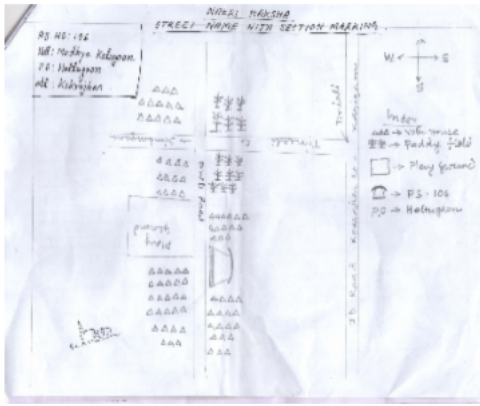

Nazri Naksha