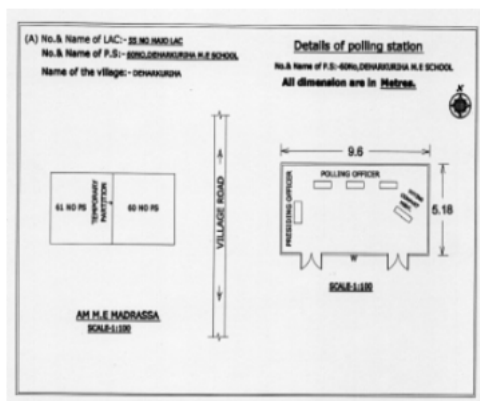

নিৰ্বাচক পঞ্জীয়ন বিষয়াৰ স্বাক্ষৰ

Nazri Naksha

Google Map View

Polling Station Building Front View

ভোটগ্ৰহন কেন্দ্ৰৰ সন্মুখৰ দৃশ্য

Cad View

Key MAP View

1 নাম : আইনুদ্দিন আলী পিতাৰ নাম: চহৰাব আলী ঘৰ নং : 1 বয়স : 31 লিঙ্গ : পুৰুষ	GVT5942949 ফটো উপলব্ধ	2 নাম : ৰচিদা বেগম স্বামীৰ নাম: আইনুদ্দিন আলী ঘৰ নং : 1 বয়স : 29 লিঙ্গ : মহিলা	GVT0195735 ফটো উপলব্ধ	3 নাম : তমিৰন নেচা স্বামীৰ নাম: নেচাব তালুকদাৰ ঘৰ নং : 2 বয়স : 71 লিঙ্গ : মহিলা	GVT5934565 ফটো উপলব্ধ
4 নাম : আই ভানু বিবি স্বামীৰ নাম: নেচাব তালুকদাৰ ঘৰ নং : 2 বয়স : 64 লিঙ্গ : মহিলা	GVT5934576 ফটো উপলব্ধ	5 নাম : আইনামতি বেগম স্বামীৰ নাম: জালালউদ্দিন আহমেদ ঘৰ নং : 2 বয়স : 46 লিঙ্গ : মহিলা	GVT0048546 ফটো উপলব্ধ	6 নাম : তইমুদ্দিন তালুকদাৰ পিতাৰ নাম: নেচাব তালুকদাৰ ঘৰ নং : 2 বয়স : 46 লিঙ্গ : পুৰুষ	GVT5934587 ফটো উপলব্ধ
7 নাম : আজিৰন নেছা স্বামীৰ নাম: তইমুদ্দিন তালুকদাৰ ঘৰ নং : 2 বয়স : 33 লিঙ্গ : মহিলা	GVT0221747 ফটো উপলব্ধ	8 নাম : অবাইদুল্লা আলী পিতাৰ নাম: নেচাব তালুকদাৰ ঘৰ নং : 2 বয়স : 32 লিঙ্গ : পুৰুষ	GVT5942541 ফটো উপলব্ধ	9 নাম : লাইলী আখতাৰ স্বামীৰ নাম: অবাইদুল্লা আলী ঘৰ নং : 2 বয়স : 30 লিঙ্গ : মহিলা	GVT0221788 ফটো উপলব্ধ
10 নাম : আয়ুব আলী পিতাৰ নাম: নেচাব তালুকদাৰ ঘৰ নং : 2 বয়স : 26 লিঙ্গ : পুৰুষ	GVT0398206 ফটো উপলব্ধ	11 নাম : তমিজ তালুকদাৰ পিতাৰ নাম: নেচাব তালুকদাৰ ঘৰ নং : 2 বয়স : 25 লিঙ্গ : পুৰুষ	GVT0300178 ফটো উপলব্ধ	12 নাম : জেছমিন বেগম স্বামীৰ নাম: আয়ুব আলী ঘৰ নং : 2 বয়স : 22 লিঙ্গ : মহিলা	GVT1224302 ফটো উপলব্ধ
13 নাম : মমতা বেগম পিতাৰ নাম: জালালউদ্দিন আহমেদ ঘৰ নং : 2 কু বয়স : 25 লিঙ্গ : মহিলা	GVT1227065 ফটো উপলব্ধ	14 নাম : জয়নাল আদিন পিতাৰ নাম: জালালউদ্দিন আহমেদ ঘৰ নং : 2 কু বয়স : 22 লিঙ্গ : পুৰুষ	GVT1227107 ফটো উপলব্ধ	15 নাম : জালালউদ্দিন আহমেদ পিতাৰ নাম: গৰি আকন ঘৰ নং : 2 কু বয়স : 56 লিঙ্গ : মহিলা	GVT0048538 ফটো উপলব্ধ
16 নাম : মজিবৰ আলী পিতাৰ নাম: জালাল উদ্দিন আহমেদ ঘৰ নং : 2 কু বয়স : 28 লিঙ্গ : পুৰুষ	GVT0140624 ফটো উপলব্ধ	17 নাম : জয়মতী খাতুন স্বামীৰ নাম: মজিবৰ আলী ঘৰ নং : 2 কু বয়স : 28 লিঙ্গ : মহিলা	GVT0160283 ফটো উপলব্ধ	18 নাম : চৰিফন নেচা স্বামীৰ নাম: পোৰামানিক ঘৰ নং : 8 বয়স : 79 লিঙ্গ : মহিলা	GVT5934598 ফটো উপলব্ধ
19 নাম : সোনাফ লি খাতুন স্বামীৰ নাম: ফৰিদ আলী ঘৰ নং : 8 কু বয়স : 79 লিঙ্গ : মহিলা	GVT0095109 ফটো উপলব্ধ	20 নাম : খুৰচান আলী পিতাৰ নাম: ফৰিদ আলী ঘৰ নং : 8 কু বয়স : 39 লিঙ্গ : পুৰুষ	GVT0095166 ফটো উপলব্ধ	21 নাম : বচিৰ আলী পিতাৰ নাম: ফৰিদ আলী ঘৰ নং : 8 কু বয়স : 37 লিঙ্গ : পুৰুষ	GVT0095257 ফটো উপলব্ধ
S 22 নাম : মঞ্জুমা বেগম স্বামীৰ নাম: চহৰাব আলী ঘৰ নং : 8 কু বয়স : 26 লিঙ্গ : মহিলা	GVT0151571 ফটো উপলব্ধ	23 নাম : ৰমেনা বিবি স্বামীৰ নাম: বচিৰ আলী ঘৰ নং : 8 কু বয়স : 37 লিঙ্গ : মহিলা	GVT0160564 ফটো উপলব্ধ	24 নাম : ৰেন বিবি স্বামীৰ নাম: খুৰচান আলী ঘৰ নং : 8 কু বয়স : 36 লিঙ্গ : মহিলা	GVT0143602 ফটো উপলব্ধ
25 নাম : চহৰাব আলী পিতাৰ নাম: ফৰিদ আলী ঘৰ নং : 8 কু বয়স : 30 লিঙ্গ : পুৰুষ	GVT0148882 ফটো উপলব্ধ	26 নাম : চনাউল্লাহ তালুকদাৰ পিতাৰ নাম: ৰিয়াজুদ্দিন ঘৰ নং : 5 বয়স : 64 লিঙ্গ : পুৰুষ	GVT5934601 ফটো উপলব্ধ	27 নাম : চুফিয়া খাতুন স্বামীৰ নাম: চনাউল্লাহ তালুকদাৰ ঘৰ নং : 5 বয়স : 54 লিঙ্গ : মহিলা	GVT5934612 ফটো উপলব্ধ
28 নাম : চবুৰ আলী পিতাৰ নাম: চনাউল্লাহ তালুকদাৰ ঘৰ নং : 5 বয়স : 37 লিঙ্গ : পুৰুষ	GVT5934634 ফটো উপলব্ধ	29 নাম : নিলিমা খাতুন স্বামীৰ নাম: চবুৰ আলী ঘৰ নং : 5 বয়স : 32 লিঙ্গ : মহিলা	GVT5943497 ফটো উপলব্ধ	30 নাম : জয়নুদ্দিন আলী পিতাৰ নাম: চহৰাব আলী ঘৰ নং : 5 বয়স : 26 লিঙ্গ : পুৰুষ	GVT0394718 ফটো উপলব্ধ