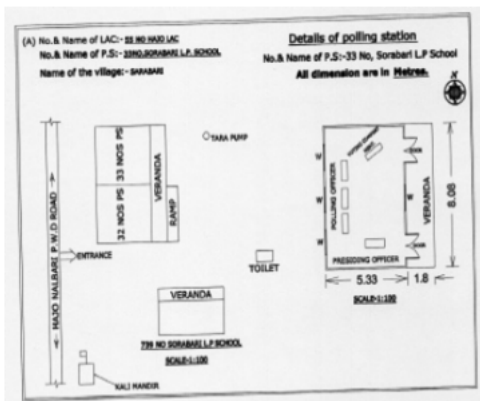

নিৰ্বাচক পঞ্জীয়ন বিষয়াৰ স্বাক্ষৰ

Nazri Naksha

Google Map View

Polling Station Building Front View

ভোটগ্ৰহন কেন্দ্ৰৰ সন্মুখৰ দৃশ্য

Cad View

Key MAP View

1 নাম : ৰুমিলা দাশ স্বামীৰ নাম : মনোজ দাশ ঘৰ নং : 00 বয়স : 35 লিঙ্গ : মহিলা	GVT1154558 ফটো উপলব্ধ	#2 2 নাম : ভনিতা তালকদাৰ স্বামীৰ নাম : নিপৰ্ন কুমাৰ হালৈ ঘৰ নং : 309 বয়স : 32 লিঙ্গ : মহিলা	GVT0448589 ফটো উপলব্ধ	3 নাম : কিৰণ ৰায় কলিতা স্বামীৰ নাম : ৰিংকু কলিতা ঘৰ নং : 00 বয়স : 29 লিঙ্গ : মহিলা	GVT0540666 ফটো উপলব্ধ
4 নাম : দিপাঞ্জলী দাস স্বামীৰ নাম : নিৰেন দাস ঘৰ নং : 00 বয়স : 26 লিঙ্গ : মহিলা	GVT1147602 ফটো উপলব্ধ	5 নাম : অসীম ডেকা পিতাৰ নাম : দীনেশ চন্দ্ৰ ডেকা ঘৰ নং : 00 বয়স : 24 লিঙ্গ : পুৰুষ	GVT0507335 ফটো উপলব্ধ	6 নাম : চন্দনা হালৈ স্বামীৰ নাম : ৰাজু হালৈ ঘৰ নং : 1 বয়স : 30 লিঙ্গ : মহিলা	GVT1211531 ফটো উপলব্ধ
7 নাম : হিৰকজ্যোতি ডেকা পিতাৰ নাম : পৰমানন্দ ডেকা ঘৰ নং : 12 বয়স : 22 লিঙ্গ : পুৰুষ	BAI0104836 ফটো উপলব্ধ	8 নাম : শিখামণি হালৈ পিতাৰ নাম : ধৰনীধৰ হালৈ ঘৰ নং : 25 বয়স : 21 লিঙ্গ : মহিলা	BAI0088674 ফটো উপলব্ধ	9 নাম : দিয়া ডেকা পিতাৰ নাম : ৰতন ডেকা ঘৰ নং : 33 বয়স : 21 লিঙ্গ : মহিলা	BAI0010041 ফটো উপলব্ধ
10 নাম : স্মিতী দাশ স্বামীৰ নাম : বিশ্বজিৎ দাশ ঘৰ নং : 40 বয়স : 24 লিঙ্গ : মহিলা	GVT7051089 ফটো উপলব্ধ	S 11 নাম : মাজেদা খাতুন পিতাৰ নাম : কাসেম ঘৰ নং : 47 বয়স : 30 লিঙ্গ : মহিলা	GVT0426213 ফটো উপলব্ধ	12 নাম : উতপল হালৈ পিতাৰ নাম : বিনোদ হালৈ ঘৰ নং : ৫৪ বয়স : 31 লিঙ্গ : পুৰুষ	GVT3339546 ফটো উপলব্ধ
13 নাম : তুষা দাস পিতাৰ নাম : মুনীন্দ্ৰ দাস ঘৰ নং : ৫৬ বয়স : 26 লিঙ্গ : মহিলা	GVT0448019 ফটো উপলব্ধ	14 নাম : ডলি কলিতা পিতাৰ নাম : অশ্বিনী কলিতা ঘৰ নং : ৫৬ বয়স : 24 লিঙ্গ : মহিলা	GVT0449900 ফটো উপলব্ধ	15 নাম : দীপা মণি দাশ স্বামীৰ নাম : দিপেন দাশ ঘৰ নং : 59 বয়স : 26 লিঙ্গ : মহিলা	GVT1154517 ফটো উপলব্ধ
16 নাম : গৌতম দাস পিতাৰ নাম : দিপুল দাস ঘৰ নং : 67 বয়স : 33 লিঙ্গ : পুৰুষ	GVT0333252 ফটো উপলব্ধ	17 নাম : সৰস্বতী দাস স্বামীৰ নাম : গৌতম দাস ঘৰ নং : 67 বয়স : 27 লিঙ্গ : মহিলা	GVT0333302 ফটো উপলব্ধ	18 নাম : কুহিপা হালৈ স্বামীৰ নাম : জয়ন্ত হালৈ ঘৰ নং : 71 বয়স : 25 লিঙ্গ : মহিলা	GVT0580068 ফটো উপলব্ধ
19 নাম : ৰাহুল হালৈ পিতাৰ নাম : চবীন হালৈ ঘৰ নং : 87 বয়স : 26 লিঙ্গ : পুৰুষ	GVT0324160 ফটো উপলব্ধ	20 নাম : সীমামনি দাস স্বামীৰ নাম : প্ৰানজিত ঘৰ নং : 92 বয়স : 24 লিঙ্গ : মহিলা	BAI0054486 ফটো উপলব্ধ	21 নাম : ৰিংকু দাশ পিতাৰ নাম : অতুল দাশ ঘৰ নং : 95 বয়স : 38 লিঙ্গ : পুৰুষ	GVT0423533 ফটো উপলব্ধ
22 নাম : ৰস্মীৰেখা বৈশ্য পিতাৰ নাম : অতুল বৈশ্য ঘৰ নং : ৯৬ বয়স : 25 লিঙ্গ : মহিলা	GVT0553628 ফটো উপলব্ধ	23 নাম : নমিতা দাস হালৈ স্বামীৰ নাম : পুলেন হালৈ ঘৰ নং : ১০০ বয়স : 27 লিঙ্গ : মহিলা	GVT0542043 ফটো উপলব্ধ	24 নাম : প্ৰিয়ংকা দাস স্বামীৰ নাম : কমল কৃষ্ণ দাস ঘৰ নং : 100 বয়স : 26 লিঙ্গ : মহিলা	GVT7090871 ফটো উপলব্ধ
25 নাম : বিকাশ বৈশ্য পিতাৰ নাম : জাহিনা বৈশ্য ঘৰ নং : ১০৫ বয়স : 23 লিঙ্গ : পুৰুষ	GVT0387100 ফটো উপলব্ধ	26 নাম : ভণিতা হালৈ পিতাৰ নাম : ভবেন হালৈ ঘৰ নং : 116 বয়স : 24 লিঙ্গ : মহিলা	GVT0508531 ফটো উপলব্ধ	27 নাম : পিংকু নাম্বাসুদা স্বামীৰ নাম : জিতেন দাশ ঘৰ নং : 120 বয়স : 34 লিঙ্গ : মহিলা	GVT7062862 ফটো উপলব্ধ
28 নাম : কৰবী হালৈ স্বামীৰ নাম : জিতু হালৈ ঘৰ নং : 121 বয়স : 27 লিঙ্গ : মহিলা	BAI0070854 ফটো উপলব্ধ	29 নাম : কৌশিক হালৈ পিতাৰ নাম : ধনেশ্বৰ হালৈ ঘৰ নং : 122 বয়স : 29 লিঙ্গ : পুৰুষ	GVT0324046 ফটো উপলব্ধ	30 নাম : বিজয় দাস পিতাৰ নাম : সহদেৱ দাস ঘৰ নং : 123 বয়স : 34 লিঙ্গ : পুৰুষ	GVT0507939 ফটো উপলব্ধ