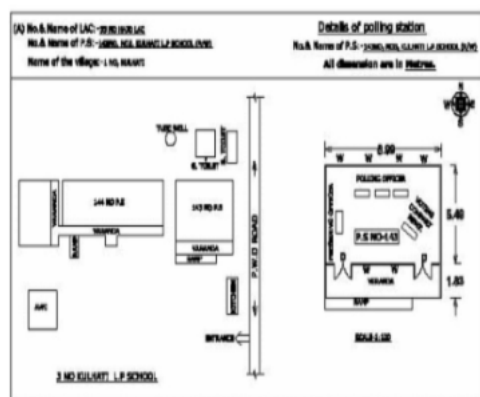

নিৰ্বাচক পঞ্জীয়ন বিষয়াৰ স্বাক্ষৰ

Nazri Naksha

Google Map View

Polling Station Building Front View

ভোটগ্ৰহন কেন্দ্ৰৰ সন্মুখৰ দৃশ্য

Cad View

Key MAP View

1 নাম : মানৱ জ্যোতি শৰ্মা পিতাৰ নাম: প্ৰফুল্ল চন্দ্ৰ শৰ্মা ঘৰ নং : 0 বয়স : 21 লিঙ্গ : পুৰুষ	BAI0089409 ফটো উপলব্ধ	2 নাম : অনপ জ্যোতি শৰ্মা পিতাৰ নাম: প্ৰণৱ শৰ্মা ঘৰ নং : 6 বয়স : 22 লিঙ্গ : পুৰুষ	GVT1148642 ফটো উপলব্ধ	3 নাম : লভিতা দাস পিতাৰ নাম: পৰেশ দাস ঘৰ নং : 12 এ বয়স : 28 লিঙ্গ : মহিলা	GVT0011536 ফটো উপলব্ধ
4 নাম : পৰেশ দাস পিতাৰ নাম: দেহীৰাম দাস ঘৰ নং : 12A বয়স : 57 লিঙ্গ : পুৰুষ	GVT1355459 ফটো উপলব্ধ	5 নাম : বীণাপানি দাস স্বামীৰ নাম: পৰেশ দাস ঘৰ নং : 12A বয়স : 46 লিঙ্গ : মহিলা	GVT1355460 ফটো উপলব্ধ	6 নাম : ৰুমি দাস মাতৃৰ নাম: হেমপ্ৰভা দাস ঘৰ নং : 15ক বয়স : 28 লিঙ্গ : মহিলা	GVT0210856 ফটো উপলব্ধ
7 নাম : মাধৱী নাথ পিতাৰ নাম: ৰঞ্জিত নাথ ঘৰ নং : 35 বয়স : 26 লিঙ্গ : মহিলা	GVT0558007 ফটো উপলব্ধ	8 নাম : বিকাশ নাথ পিতাৰ নাম: ৰঞ্জিত নাথ ঘৰ নং : 35 বয়স : 22 লিঙ্গ : পুৰুষ	GVT0555573 ফটো উপলব্ধ	9 নাম : দিবাস পাটোৱাৰী মাতৃৰ নাম: অমিতা পাটোৱাৰী ঘৰ নং : 52 বয়স : 22 লিঙ্গ : পুৰুষ	GVT1153659 ফটো উপলব্ধ
10 নাম : অঞ্জলী দাস স্বামীৰ নাম: বিপুল কুমাৰ দাস ঘৰ নং : 55 বয়স : 41 লিঙ্গ : মহিলা	GVT1357626 ফটো উপলব্ধ	11 নাম : ধৃতশ্ৰী দাস পিতাৰ নাম: দিলীপ দাস ঘৰ নং : 78 বয়স : 21 লিঙ্গ : মহিলা	GVT7057581 ফটো উপলব্ধ	12 নাম : হিমাংগু দাস পিতাৰ নাম: অমূল্য দাস ঘৰ নং : 82 বয়স : 27 লিঙ্গ : পুৰুষ	GVT0402628 ফটো উপলব্ধ
13 নাম : মৰমী দাস স্বামীৰ নাম: কবিন চন্দ্ৰ দাস ঘৰ নং : 89 বয়স : 37 লিঙ্গ : মহিলা	BAI0096636 ফটো উপলব্ধ	14 নাম : কৃষ্ণ দাস মাতৃৰ নাম: সুদীপা দাস ঘৰ নং : 99 বয়স : 21 লিঙ্গ : পুৰুষ	BAI0104448 ফটো উপলব্ধ	15 নাম : প্ৰফুল্ল বেজবৰুৱা পিতাৰ নাম: ৰাজেন বেজবৰুৱা ঘৰ নং : 102 বয়স : 66 লিঙ্গ : পুৰুষ	GVT1364563 ফটো উপলব্ধ
16 নাম : বিকন বৰুৱা স্বামীৰ নাম: প্ৰফুল্ল বেজবৰুৱা ঘৰ নং : 102 বয়স : 57 লিঙ্গ : মহিলা	GVT1364574 ফটো উপলব্ধ	17 নাম : প্ৰণৱ বৰুৱা পিতাৰ নাম: প্ৰফুল্ল বেজবৰুৱা ঘৰ নং : 102 বয়স : 39 লিঙ্গ : পুৰুষ	GVT1364596 ফটো উপলব্ধ	18 নাম : ৰমেশ বৰুৱা পিতাৰ নাম: প্ৰফুল্ল বেজবৰুৱা ঘৰ নং : 102 বয়স : 37 লিঙ্গ : পুৰুষ	GVT1364609 ফটো উপলব্ধ
19 নাম : ৰুমি বৰুৱা পিতাৰ নাম: মদন বৰুৱা ঘৰ নং : 102 বয়স : 30 লিঙ্গ : মহিলা	GVT1370247 ফটো উপলব্ধ	20 নাম : মনজিত বৰুৱা পিতাৰ নাম: গনেশ বৰুৱা ঘৰ নং : 102 বয়স : 29 লিঙ্গ : পুৰুষ	GVT0202473 ফটো উপলব্ধ	21 নাম : কাকলি বৰুৱা পিতাৰ নাম: মাধৱ বৰুৱা ঘৰ নং : 102 বয়স : 23 লিঙ্গ : মহিলা	GVT0562991 ফটো উপলব্ধ
22 নাম : গনেশ বেজবৰুৱা পিতাৰ নাম: ৰাজেন বেজবৰুৱা ঘৰ নং : 102A বয়স : 66 লিঙ্গ : পুৰুষ	GVT1364610 ফটো উপলব্ধ	23 নাম : মাধৱ বেজবৰুৱা পিতাৰ নাম: ৰাজেন বেজবৰুৱা ঘৰ নং : 102A বয়স : 60 লিঙ্গ : পুৰুষ	GVT1364632 ফটো উপলব্ধ	24 নাম : গীতা বেজবৰুৱা স্বামীৰ নাম: মাধৱ বেজবৰুৱা ঘৰ নং : 102A বয়স : 51 লিঙ্গ : মহিলা	GVT1364643 ফটো উপলব্ধ
25 নাম : ৰঞ্জ বৰুৱা স্বামীৰ নাম: গণেশ বৰুৱা ঘৰ নং : 102A বয়স : 51 লিঙ্গ : মহিলা	GVT1364621 ফটো উপলব্ধ	26 নাম : নিলীমা বেজবৰুৱা স্বামীৰ নাম: মদন বেজবৰুৱা ঘৰ নং : 102A বয়স : 47 লিঙ্গ : মহিলা	GVT1364654 ফটো উপলব্ধ	27 নাম : পুৰি বৰুৱা পিতাৰ নাম: মদন বৰুৱা ঘৰ নং : 102 এ বয়স : 27 লিঙ্গ : মহিলা	GVT0402339 ফটো উপলব্ধ
28 নাম : পম্পি বৰুৱা পিতাৰ নাম: মাধৱ বৰুৱা ঘৰ নং : 102 বয়স : 26 লিঙ্গ : মহিলা	GVT0198390 ফটো উপলব্ধ	29 নাম : অপূৰ্ণ বেজবৰুৱা পিতাৰ নাম: মাধৱ বেজ বৰুৱা ঘৰ নং : 102ক বয়স : 29 লিঙ্গ : পুৰুষ	GVT0196808 ফটো উপলব্ধ	30 নাম : ব্ৰজেন বৰুৱা পিতাৰ নাম: গনেশ বেজবৰুৱা ঘৰ নং : 102এ বয়স : 30 লিঙ্গ : পুৰুষ	GVT2091443 ফটো উপলব্ধ