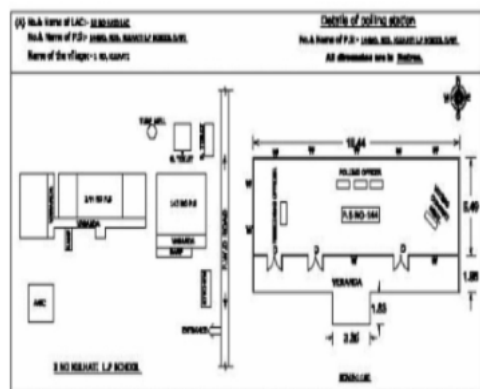

নিৰ্বাচক পঞ্জীয়ন বিষয়াৰ স্বাক্ষৰ

Nazri Naksha

Google Map View

Polling Station Building Front View

ভোটগ্ৰহন কেন্দ্ৰৰ সন্মুখৰ দৃশ্য

Cad View

Key MAP View

1 নাম : মুণাল শৰ্মা মাতৃৰ নাম: বিনা দেৱী ঘৰ নং : 00 বয়স : 28 লিঙ্গ : পুৰুষ	GVT0519652 ফটো উপলব্ধ	2 নাম : কৃষ্ণ কান্ত দাস মাতৃৰ নাম: পৰিতা দাস ঘৰ নং : 00 বয়স : 25 লিঙ্গ : পুৰুষ	GVT0519694 ফটো উপলব্ধ	3 নাম : অনস্মিতা দাস পিতাৰ নাম: মনু বাম দাস ঘৰ নং : 0 বয়স : 22 লিঙ্গ : মহিলা	BAI0063354 ফটো উপলব্ধ
4 নাম : জস্মীৰেখা শৰ্মা স্বামীৰ নাম: ধনজীত শৰ্মা ঘৰ নং : 001 বয়স : 31 লিঙ্গ : মহিলা	GVT0553545 ফটো উপলব্ধ	5 নাম : ধৰ্মেন্দ্ৰ দাস পিতাৰ নাম: বংশী ধৰ দাস ঘৰ নং : 01 বয়স : 31 লিঙ্গ : পুৰুষ	BAI0021832 ফটো উপলব্ধ	6 নাম : বন্দনা দাস স্বামীৰ নাম: ধৰ্মেন্দ্ৰ দাস ঘৰ নং : 01 বয়স : 28 লিঙ্গ : মহিলা	GVT7079387 ফটো উপলব্ধ
7 নাম : মনজিৎ দাস পিতাৰ নাম: সতিচ চন্দ্ৰ দাস ঘৰ নং : 01 বয়স : 25 লিঙ্গ : পুৰুষ	GVT0524280 ফটো উপলব্ধ	8 নাম : উদ্দিষ্ট শৰ্মা পিতাৰ নাম: অশ্বিনী কুমাৰ শৰ্মা ঘৰ নং : 03 বয়স : 26 লিঙ্গ : পুৰুষ	GVT0347542 ফটো উপলব্ধ	9 নাম : দীপজ্যোতি কলিতা পিতাৰ নাম: ৰমেশ কলিতা ঘৰ নং : 10 বয়স : 29 লিঙ্গ : পুৰুষ	GVT0536029 ফটো উপলব্ধ
10 নাম : সুনীল কলিতা পিতাৰ নাম: ৰমেশ কলিতা ঘৰ নং : 10 বয়স : 26 লিঙ্গ : পুৰুষ	GVT0536136 ফটো উপলব্ধ	11 নাম : হিমঙ্গী দাস মাতৃৰ নাম: সৰোজনী দাস ঘৰ নং : 021 বয়স : 25 লিঙ্গ : মহিলা	BAI0101980 ফটো উপলব্ধ	12 নাম : প্ৰতীক্ষা কাশ্যপ মাতৃৰ নাম: সৰোজনী দাস ঘৰ নং : 021 বয়স : 20 লিঙ্গ : মহিলা	BAI0101998 ফটো উপলব্ধ
13 নাম : ধনজিৎ দাস পিতাৰ নাম: ফটিক দাস ঘৰ নং : 24 বয়স : 29 লিঙ্গ : পুৰুষ	GVT0528620 ফটো উপলব্ধ	14 নাম : সৌৰভ আলোময়ান কলিতা পিতাৰ নাম: ললিত কলিতা ঘৰ নং : 25 বয়স : 28 লিঙ্গ : পুৰুষ	GVT0450270 ফটো উপলব্ধ	15 নাম : নীলকমল আলোময়ান কলিতা পিতাৰ নাম: ললিত কলিতা ঘৰ নং : 25 বয়স : 25 লিঙ্গ : পুৰুষ	GVT0450106 ফটো উপলব্ধ
16 নাম : লক্ষ্মীজীত কলিতা মাতৃৰ নাম: কিৰণ কলিতা ঘৰ নং : 30 বয়স : 25 লিঙ্গ : পুৰুষ	GVT0528877 ফটো উপলব্ধ	17 নাম : নমিতা ডেকা পিতাৰ নাম: চিৰীশ চ ডেকা ঘৰ নং : 80 বয়স : 27 লিঙ্গ : মহিলা	GVT0095968 ফটো উপলব্ধ	18 নাম : লক্ষ্মী কলিতা স্বামীৰ নাম: সোনমনি কলিতা ঘৰ নং : 45 বয়স : 33 লিঙ্গ : মহিলা	BAI0001495 ফটো উপলব্ধ
19 নাম : ৰাহুল দাস পিতাৰ নাম: ভদ্ৰেশ্বৰ দাস ঘৰ নং : 46 বয়স : 25 লিঙ্গ : পুৰুষ	GVT0539668 ফটো উপলব্ধ	20 নাম : বন্দনা দাস পিতাৰ নাম: বংশীধৰ দাস ঘৰ নং : 55 বয়স : 28 লিঙ্গ : মহিলা	GVT0210120 ফটো উপলব্ধ	21 নাম : পল্লবী বড়ো পিতাৰ নাম: হোমেশ্বৰ বড়ো ঘৰ নং : 55 বয়স : 26 লিঙ্গ : মহিলা	GVT0495457 ফটো উপলব্ধ
22 নাম : নমিতা দাস স্বামীৰ নাম: বুবুল জ্যোতি মালাকৰ ঘৰ নং : 56 বয়স : 29 লিঙ্গ : মহিলা	GVT0205492 ফটো উপলব্ধ	23 নাম : গীতাজ্জলী দেৱী স্বামীৰ নাম: অপূৰ্ব শৰ্মা ঘৰ নং : 58 বয়স : 42 লিঙ্গ : মহিলা	GVT1374578 ফটো উপলব্ধ	24 নাম : অংকুৰ কলিতা পিতাৰ নাম: ৰনু কলিতা ঘৰ নং : 66 বয়স : 21 লিঙ্গ : পুৰুষ	GVT7075302 ফটো উপলব্ধ
25 নাম : বিজুলি দাস পিতাৰ নাম: শ্যাম দাস ঘৰ নং : 69 বয়স : 25 লিঙ্গ : মহিলা	GVT0457929 ফটো উপলব্ধ	26 নাম : ইলা দাস স্বামীৰ নাম: ৰমেশ দাস ঘৰ নং : 76 বয়স : 59 লিঙ্গ : মহিলা	BAI0106062 ফটো উপলব্ধ	27 নাম : সব্য কলিতা স্বামীৰ নাম: কেলাস কলিতা ঘৰ নং : 100 বয়স : 70 লিঙ্গ : মহিলা	GVT0532689 ফটো উপলব্ধ
28 নাম : ভায়োলীনা দাস পিতাৰ নাম: বিপুল দাস ঘৰ নং : 100 বয়স : 20 লিঙ্গ : মহিলা	BAI0012039 ফটো উপলব্ধ	29 নাম : নাৰায়ণ দাস পিতাৰ নাম: নন্দৰাম দাস ঘৰ নং : 101 বয়স : 63 লিঙ্গ : পুৰুষ	GVT1380605 ফটো উপলব্ধ	30 নাম : ৰবিন মুচি পিতাৰ নাম: ৰীধা মুচি ঘৰ নং : 101 বয়স : 30 লিঙ্গ : পুৰুষ	GVT2091487 ফটো উপলব্ধ