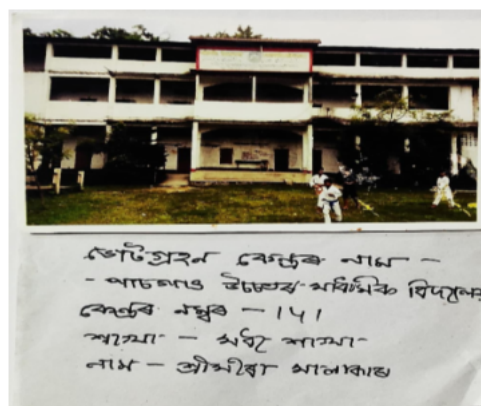

নিৰ্বাচক পঞ্জীয়ন বিষয়াৰ স্বাক্ষৰ

Nazri Naksha

Google Map View

Polling Station Building Front View

ভোটগ্ৰহন কেন্দ্ৰৰ সন্মুখৰ দৃশ্য

Cad View

Key MAP View

1 নাম : ভূৱনেশ্বৰ দাস পিতাৰ নাম: পাহো দাস ঘৰ নং : ১ বয়স : 68 লিঙ্গ : পুৰুষ	GVT0207605 ফটো উপলব্ধ	2 নাম : মিন দাস স্বামীৰ নাম: ভূৱনেশ্বৰ দাস ঘৰ নং : ১ বয়স : 59 লিঙ্গ : মহিলা	GVT0207621 ফটো উপলব্ধ	3 নাম : পৰেশ পাটোৱাৰী পিতাৰ নাম: চেনীৰাম ঘৰ নং : ১ বয়স : 57 লিঙ্গ : পুৰুষ	GVT1324567 ফটো উপলব্ধ
4 নাম : বিনা দাস চৌধুৰী স্বামীৰ নাম: ৰাম চন্দ্ৰ চৌধুৰী ঘৰ নং : 01 বয়স : 56 লিঙ্গ : মহিলা	GVT0519603 ফটো উপলব্ধ	5 নাম : বিনিতা দাস স্বামীৰ নাম: অনন্ত কুমাৰ দাস ঘৰ নং : ১ বয়স : 54 লিঙ্গ : মহিলা	GVT0208041 ফটো উপলব্ধ	6 নাম : সতীশ দাস পিতাৰ নাম: ধনীৰাম দাস ঘৰ নং : ১ বয়স : 52 লিঙ্গ : পুৰুষ	GVT0207944 ফটো উপলব্ধ
7 নাম : মঞ্জু পাটোৱাৰী স্বামীৰ নাম: পৰেশ পাটোৱাৰী ঘৰ নং : ১ বয়স : 51 লিঙ্গ : মহিলা	GVT1324578 ফটো উপলব্ধ	8 নাম : অনন্ত কুমাৰ দাস পিতাৰ নাম: কৈলাশ দাস ঘৰ নং : ১ বয়স : 40 লিঙ্গ : পুৰুষ	GVT0207902 ফটো উপলব্ধ	9 নাম : ৰাজেশ দাস পিতাৰ নাম: ৰামচন্দ্ৰ দাস ঘৰ নং : 01 বয়স : 38 লিঙ্গ : পুৰুষ	GVT0519660 ফটো উপলব্ধ
10 নাম : মনোজ দাস পিতাৰ নাম: ৰাম চন্দ্ৰ দাস ঘৰ নং : 01 বয়স : 33 লিঙ্গ : পুৰুষ	GVT0519454 ফটো উপলব্ধ	11 নাম : অংকিতা দাস স্বামীৰ নাম: ভূৱনেশ্বৰ দাস ঘৰ নং : ১ বয়স : 31 লিঙ্গ : মহিলা	GVT0207415 ফটো উপলব্ধ	12 নাম : হেমাঙ্গ পাটোৱাৰী পিতাৰ নাম: পৰেশ পাটোৱাৰী ঘৰ নং : ১ বয়স : 27 লিঙ্গ : পুৰুষ	GVT0001065 ফটো উপলব্ধ
13 নাম : বিমান পাটোৱাৰী পিতাৰ নাম: পৰেশ পাটোৱাৰী ঘৰ নং : ১ বয়স : 27 লিঙ্গ : পুৰুষ	GVT0001099 ফটো উপলব্ধ	14 নাম : সংগীতা দাস স্বামীৰ নাম: সতীশ দাস ঘৰ নং : ১ বয়স : 26 লিঙ্গ : মহিলা	GVT0207720 ফটো উপলব্ধ	15 নাম : হৃদয় জ্যোতি শৰ্মা পিতাৰ নাম: সুৰেশ শৰ্মা ঘৰ নং : 011 বয়স : 25 লিঙ্গ : পুৰুষ	GVT0422949 ফটো উপলব্ধ
16 নাম : লিজা কাশ্যপ পিতাৰ নাম: অনন্ত কুমাৰ দাস ঘৰ নং : ০১ বয়স : 23 লিঙ্গ : মহিলা	GVT0449025 ফটো উপলব্ধ	17 নাম : কংকেশ্বৰ দাস পিতাৰ নাম: নবীন ঘৰ নং : ১ বয়স : 55 লিঙ্গ : পুৰুষ	GVT1324590 ফটো উপলব্ধ	18 নাম : অৰ্চনা দাস স্বামীৰ নাম: কংকেশ্বৰ দাস ঘৰ নং : ১ বয়স : 52 লিঙ্গ : মহিলা	GVT1324603 ফটো উপলব্ধ
19 নাম : কৌশিক দাস পিতাৰ নাম: কংকেশ্বৰ দাস ঘৰ নং : 02 বয়স : 19 লিঙ্গ : পুৰুষ	BAI0127506 ফটো উপলব্ধ	20 নাম : টংকেশ্বৰ দাস পিতাৰ নাম: নন্দৰাম ঘৰ নং : ৩ বয়স : 56 লিঙ্গ : পুৰুষ	GVT1324614 ফটো উপলব্ধ	21 নাম : পদ্মাবতী দাস স্বামীৰ নাম: টংকেশ্বৰ দাস ঘৰ নং : ৩ বয়স : 47 লিঙ্গ : মহিলা	GVT1324625 ফটো উপলব্ধ
22 নাম : ব্ৰজেন দাস মাতৃৰ নাম: চন্দ্ৰকান্ত দাস ঘৰ নং : ৩ বয়স : 33 লিঙ্গ : মহিলা	GVT1324636 ফটো উপলব্ধ	23 নাম : কমল কৃষ্ণ দাস পিতাৰ নাম: টংকেশ্বৰ দাস ঘৰ নং : ৩ বয়স : 32 লিঙ্গ : পুৰুষ	GVT1324647 ফটো উপলব্ধ	24 নাম : মধুস্মিতা দাস পিতাৰ নাম: চন্দ্ৰ কান্ত দাস ঘৰ নং : ৩ বয়স : 29 লিঙ্গ : মহিলা	GVT1333580 ফটো উপলব্ধ
25 নাম : বিকাশ দাস পিতাৰ নাম: টংকেশ্বৰ দাস ঘৰ নং : ৩ বয়স : 26 লিঙ্গ : পুৰুষ	GVT0206920 ফটো উপলব্ধ	26 নাম : জিত্তি পাটোৱাৰী পিতাৰ নাম: পৰেশ পাটোৱাৰী ঘৰ নং : 03 বয়স : 24 লিঙ্গ : মহিলা	GVT0551705 ফটো উপলব্ধ	27 নাম : চন্দ্ৰ দাস পিতাৰ নাম: ৰঞ্জিত ঘৰ নং : ৩A বয়স : 61 লিঙ্গ : পুৰুষ	GVT1324669 ফটো উপলব্ধ
28 নাম : যামিনী দাস স্বামীৰ নাম: চন্দ্ৰ দাস ঘৰ নং : ৩A বয়স : 54 লিঙ্গ : মহিলা	GVT1324670 ফটো উপলব্ধ	29 নাম : নৃপেন চন্দ্ৰ দাস পিতাৰ নাম: নন্দৰাম ঘৰ নং : 8 বয়স : 54 লিঙ্গ : পুৰুষ	GVT1324681 ফটো উপলব্ধ	30 নাম : ৰীণা দাস স্বামীৰ নাম: নৃপেন চন্দ্ৰ দাস ঘৰ নং : 8 বয়স : 43 লিঙ্গ : মহিলা	GVT1324692 ফটো উপলব্ধ