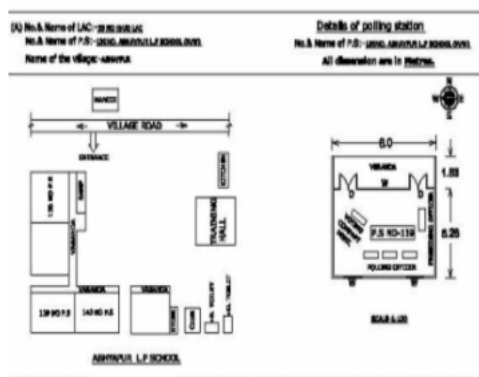

নিৰ্বাচক পঞ্জীয়ন বিষয়াৰ স্বাক্ষৰ

Nazri Naksha

Google Map View

Polling Station Building Front View

ভোটগ্ৰহন কেন্দ্ৰৰ সন্মুখৰ দৃশ্য

Cad View

Key MAP View

1 নাম : ভূৱনেশ্বৰ দাস পিতাৰ নাম: পাহো দাস ঘৰ নং : ১ বয়স : 68 লিঙ্গ : পুৰুষ	GVT0207605 ফটো উপলব্ধ	2 নাম : মিন দাস স্বামীৰ নাম: ভূৱনেশ্বৰ দাস ঘৰ নং : ১ বয়স : 59 লিঙ্গ : মহিলা	GVT0207621 ফটো উপলব্ধ	3 নাম : পৰেশ পাটোৱাৰী পিতাৰ নাম: চেনীৰাম ঘৰ নং : ১ বয়স : 57 লিঙ্গ : পুৰুষ	GVT1324567 ফটো উপলব্ধ
4 নাম : বিনা দাস চৌধুৰী স্বামীৰ নাম: ৰাম চন্দ্ৰ চৌধুৰী ঘৰ নং : 01 বয়স : 56 লিঙ্গ : মহিলা	GVT0519603 ফটো উপলব্ধ	5 নাম : বিনিতা দাস স্বামীৰ নাম: অনন্ত কুমাৰ দাস ঘৰ নং : ১ বয়স : 54 লিঙ্গ : মহিলা	GVT0208041 ফটো উপলব্ধ	6 নাম : সতীশ দাস পিতাৰ নাম: ধনীৰাম দাস ঘৰ নং : ১ বয়স : 52 লিঙ্গ : পুৰুষ	GVT0207944 ফটো উপলব্ধ
7 নাম : মঞ্জু পাটোৱাৰী স্বামীৰ নাম: পৰেশ পাটোৱাৰী ঘৰ নং : ১ বয়স : 51 লিঙ্গ : মহিলা	GVT1324578 ফটো উপলব্ধ	8 নাম : অনন্ত কুমাৰ দাস পিতাৰ নাম: কৈলাশ দাস ঘৰ নং : ১ বয়স : 40 লিঙ্গ : পুৰুষ	GVT0207902 ফটো উপলব্ধ	9 নাম : ৰাজেশ দাস পিতাৰ নাম: ৰামচন্দ্ৰ দাস ঘৰ নং : 01 বয়স : 38 লিঙ্গ : পুৰুষ	GVT0519660 ফটো উপলব্ধ
10 নাম : মনোজ দাস পিতাৰ নাম: ৰাম চন্দ্ৰ দাস ঘৰ নং : 01 বয়স : 33 লিঙ্গ : পুৰুষ	GVT0519454 ফটো উপলব্ধ	11 নাম : অংকিতা দাস স্বামীৰ নাম: ভূৱনেশ্বৰ দাস ঘৰ নং : ১ বয়স : 31 লিঙ্গ : মহিলা	GVT0207415 ফটো উপলব্ধ	12 নাম : হেমাঙ্গ পাটোৱাৰী পিতাৰ নাম: পৰেশ পাটোৱাৰী ঘৰ নং : ১ বয়স : 27 লিঙ্গ : পুৰুষ	GVT0001065 ফটো উপলব্ধ
13 নাম : বিমান পাটোৱাৰী পিতাৰ নাম: পৰেশ পাটোৱাৰী ঘৰ নং : ১ বয়স : 27 লিঙ্গ : পুৰুষ	GVT0001099 ফটো উপলব্ধ	14 নাম : সংগীতা দাস স্বামীৰ নাম: সতীশ দাস ঘৰ নং : ১ বয়স : 26 লিঙ্গ : মহিলা	GVT0207720 ফটো উপলব্ধ	15 নাম : হৃদয় জ্যোতি শৰ্মা পিতাৰ নাম: সুৰেশ শৰ্মা ঘৰ নং : 011 বয়স : 25 লিঙ্গ : পুৰুষ	GVT0422949 ফটো উপলব্ধ
16 নাম : লিজা কাশ্যপ পিতাৰ নাম: অনন্ত কুমাৰ দাস ঘৰ নং : ০১ বয়স : 23 লিঙ্গ : মহিলা	GVT0449025 ফটো উপলব্ধ	17 নাম : কংকেশ্বৰ দাস পিতাৰ নাম: নবীন ঘৰ নং : ১ বয়স : 55 লিঙ্গ : পুৰুষ	GVT1324590 ফটো উপলব্ধ	18 নাম : অৰ্চনা দাস স্বামীৰ নাম: কংকেশ্বৰ দাস ঘৰ নং : ১ বয়স : 52 লিঙ্গ : মহিলা	GVT1324603 ফটো উপলব্ধ
19 নাম : কৌশিক দাস পিতাৰ নাম: কংকেশ্বৰ দাস ঘৰ নং : 02 বয়স : 19 লিঙ্গ : পুৰুষ	BAI0127506 ফটো উপলব্ধ	20 নাম : টংকেশ্বৰ দাস পিতাৰ নাম: নন্দৰাম ঘৰ নং : ৩ বয়স : 56 লিঙ্গ : পুৰুষ	GVT1324614 ফটো উপলব্ধ	21 নাম : পদ্মাবতী দাস স্বামীৰ নাম: টংকেশ্বৰ দাস ঘৰ নং : ৩ বয়স : 47 লিঙ্গ : মহিলা	GVT1324625 ফটো উপলব্ধ
22 নাম : ব্ৰজেন দাস মাতৃৰ নাম: চন্দ্ৰকান্ত দাস ঘৰ নং : ৩ বয়স : 33 লিঙ্গ : মহিলা	GVT1324636 ফটো উপলব্ধ	23 নাম : কমল কৃষ্ণ দাস পিতাৰ নাম: টংকেশ্বৰ দাস ঘৰ নং : ৩ বয়স : 32 লিঙ্গ : পুৰুষ	GVT1324647 ফটো উপলব্ধ	24 নাম : মধুস্মিতা দাস পিতাৰ নাম: চন্দ্ৰ কান্ত দাস ঘৰ নং : ৩ বয়স : 29 লিঙ্গ : মহিলা	GVT1333580 ফটো উপলব্ধ
25 নাম : বিকাশ দাস পিতাৰ নাম: টংকেশ্বৰ দাস ঘৰ নং : ৩ বয়স : 26 লিঙ্গ : পুৰুষ	GVT0206920 ফটো উপলব্ধ	26 নাম : জিত্তি পাটোৱাৰী পিতাৰ নাম: পৰেশ পাটোৱাৰী ঘৰ নং : 03 বয়স : 24 লিঙ্গ : মহিলা	GVT0551705 ফটো উপলব্ধ	27 নাম : চন্দ্ৰ দাস পিতাৰ নাম: ৰঞ্জিত ঘৰ নং : ৩A বয়স : 61 লিঙ্গ : পুৰুষ	GVT1324669 ফটো উপলব্ধ
28 নাম : যামিনী দাস স্বামীৰ নাম: চন্দ্ৰ দাস ঘৰ নং : ৩A বয়স : 54 লিঙ্গ : মহিলা	GVT1324670 ফটো উপলব্ধ	29 নাম : নৃপেন চন্দ্ৰ দাস পিতাৰ নাম: নন্দৰাম ঘৰ নং : 8 বয়স : 54 লিঙ্গ : পুৰুষ	GVT1324681 ফটো উপলব্ধ	30 নাম : ৰীণা দাস স্বামীৰ নাম: নৃপেন চন্দ্ৰ দাস ঘৰ নং : 8 বয়স : 43 লিঙ্গ : মহিলা	GVT1324692 ফটো উপলব্ধ