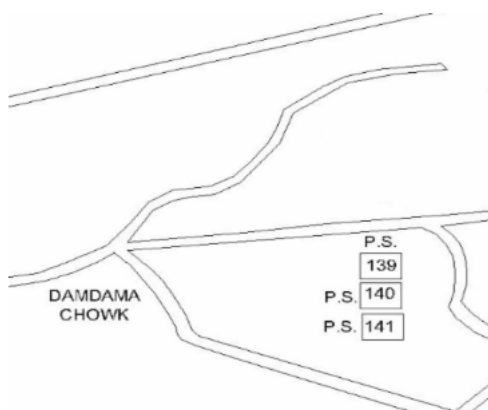

Nazri Naksha