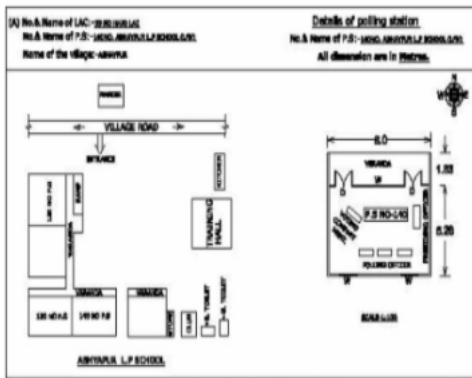

নিৰ্বাচক পঞ্জীয়ন বিষয়াৰ স্বাক্ষৰ

Nazri Naksha

Google Map View

Polling Station Building Front View

ভোটগ্ৰহন কেন্দ্ৰৰ সন্মুখৰ দৃশ্য

Cad View

Key MAP View

1 নাম : পবন পাটোৱাৰী পিতাৰ নাম: সুৰেন পাটোৱাৰী ঘৰ নং : 00 বয়স : 39 লিঙ্গ : পুৰুষ	BAI0023549 ফটো উপলব্ধ	2 নাম : কৰবী মালাকাৰ পিতাৰ নাম: ধনপতি মালাকাৰ ঘৰ নং : 00 বয়স : 28 লিঙ্গ : মহিলা	GVT0187583 ফটো উপলব্ধ	3 নাম : ৰঞ্জ পাটোৱাৰী স্বামীৰ নাম: নিপু দাশ ঘৰ নং : 0 বয়স : 26 লিঙ্গ : মহিলা	GVT1153279 ফটো উপলব্ধ
4 নাম : হিৰকজ্যোতি মালাকাৰ পিতাৰ নাম: জীবন মালাকাৰ ঘৰ নং : 001 বয়স : 19 লিঙ্গ : পুৰুষ	BAI0123281 ফটো উপলব্ধ	5 নাম : মধুস্মিতা দাস পিতাৰ নাম: চিৰিশ দাস ঘৰ নং : 7 বয়স : 22 লিঙ্গ : মহিলা	BAI0021915 ফটো উপলব্ধ	6 নাম : অলকেশ দাস পিতাৰ নাম: দীপক দাস ঘৰ নং : 7 বয়স : 20 লিঙ্গ : পুৰুষ	BAI0021105 ফটো উপলব্ধ
# 7 নাম : যোগেশ্বৰ দাস পিতাৰ নাম: লক্ষীৰাম দাস ঘৰ নং : 09 বয়স : 53 লিঙ্গ : পুৰুষ	GVT1340085 ফটো উপলব্ধ	8 নাম : ললিতা দাস স্বামীৰ নাম: যোগেশ্বৰ দাস ঘৰ নং : 09 বয়স : 44 লিঙ্গ : মহিলা	GVT1340096 ফটো উপলব্ধ	9 নাম : হেমেন দাস পিতাৰ নাম: যোগেশ্বৰ দাস ঘৰ নং : 09 বয়স : 29 লিঙ্গ : পুৰুষ	GVT0243485 ফটো উপলব্ধ
10 নাম : অৰূপ দাস পিতাৰ নাম: যোগেশ্বৰ দাস ঘৰ নং : 09 বয়স : 27 লিঙ্গ : পুৰুষ	GVT0243519 ফটো উপলব্ধ	11 নাম : জ্যোতিস্মিতা কলিতা পিতাৰ নাম: ৰজনী কলিতা ঘৰ নং : 28 বয়স : 28 লিঙ্গ : মহিলা	GVT0061788 ফটো উপলব্ধ	12 নাম : প্ৰণৱকুমাৰ দাস পিতাৰ নাম: উমেশ দাস ঘৰ নং : 29 বয়স : 35 লিঙ্গ : পুৰুষ	GVT0387803 ফটো উপলব্ধ
13 নাম : অলকেশ দাস পিতাৰ নাম: দীপক দাস ঘৰ নং : 45 বয়স : 21 লিঙ্গ : পুৰুষ	GVT7068216 ফটো উপলব্ধ	14 নাম : ধ্ৰুৱ জ্যোতি দাস পিতাৰ নাম: ৰমেশ দাস ঘৰ নং : 54 বয়স : 31 লিঙ্গ : পুৰুষ	GVT1338790 ফটো উপলব্ধ	15 নাম : নীলিমা কলিতা স্বামীৰ নাম: প্ৰসন্ন ঘৰ নং : 55 বয়স : 54 লিঙ্গ : মহিলা	GVT1334561 ফটো উপলব্ধ
16 নাম : দীপজ্যোতি দাশ বড়ো পিতাৰ নাম: হোমেশ্বৰ বড়ো ঘৰ নং : 55 বয়স : 29 লিঙ্গ : পুৰুষ	GVT0117416 ফটো উপলব্ধ	17 নাম : নৱজ্যোতি বড়ো পিতাৰ নাম: হোমেশ্বৰ বড়ো ঘৰ নং : 55 বয়স : 28 লিঙ্গ : পুৰুষ	GVT0117556 ফটো উপলব্ধ	18 নাম : অৰূপ কলিতা পিতাৰ নাম: প্ৰসন্ন কলিতা ঘৰ নং : 55 বয়স : 28 লিঙ্গ : পুৰুষ	GVT0262907 ফটো উপলব্ধ
19 নাম : প্ৰতিমা কলিতা পিতাৰ নাম: প্ৰসন্ন কলিতা ঘৰ নং : 55 বয়স : 26 লিঙ্গ : মহিলা	GVT0262998 ফটো উপলব্ধ	20 নাম : হিৰাক্ষী দাস স্বামীৰ নাম: দীনেশ চন্দ্ৰ কলিতা ঘৰ নং : 55 বয়স : 25 লিঙ্গ : মহিলা	BAI0067496 ফটো উপলব্ধ	21 নাম : তুষা মালাকাৰ পিতাৰ নাম: অখিল মালাকাৰ ঘৰ নং : 56 বয়স : 21 লিঙ্গ : মহিলা	GVT7067978 ফটো উপলব্ধ
22 নাম : চয়নিকা পাটোৱাৰী পিতাৰ নাম: নকুল পাটোৱাৰী ঘৰ নং : 68 বয়স : 25 লিঙ্গ : মহিলা	GVT0373019 ফটো উপলব্ধ	23 নাম : নিজৰা মালাকাৰ ওঁজা পিতাৰ নাম: দিলীপ চন্দ্ৰ ওঁজা ঘৰ নং : 67 বয়স : 35 লিঙ্গ : মহিলা	GVT1340154 ফটো উপলব্ধ	24 নাম : জ্যোতিস্মিতা মালাকাৰ পিতাৰ নাম: বিমল মালাকাৰ ঘৰ নং : 97 বয়স : 21 লিঙ্গ : মহিলা	GVT7056005 ফটো উপলব্ধ
25 নাম : সঞ্জীৱ কলিতা পিতাৰ নাম: যতীন কলিতা ঘৰ নং : 100 বয়স : 23 লিঙ্গ : পুৰুষ	BAI0019083 ফটো উপলব্ধ	26 নাম : চুমিতা দাস স্বামীৰ নাম: যুগল পাটোৱাৰী ঘৰ নং : 106 বয়স : 34 লিঙ্গ : মহিলা	GVT0363952 ফটো উপলব্ধ	27 নাম : গীতাজলি বৈশ্য কলিতা স্বামীৰ নাম: নৰেন কলিতা ঘৰ নং : 106 বয়স : 25 লিঙ্গ : মহিলা	GVT0589499 ফটো উপলব্ধ
28 নাম : ববিতা কলিতা পিতাৰ নাম: গনেশ কলিতা ঘৰ নং : 108 বয়স : 25 লিঙ্গ : মহিলা	GVT0589481 ফটো উপলব্ধ	29 নাম : বৰষা ডেকা স্বামীৰ নাম: ধ্ৰুৱ কলিতা ঘৰ নং : 114 বয়স : 35 লিঙ্গ : মহিলা	MGB1475305 ফটো উপলব্ধ	30 নাম : বিজু পাটোৱাৰী স্বামীৰ নাম: যদু দাস ঘৰ নং : 125 বয়স : 32 লিঙ্গ : মহিলা	GVT1131481 ফটো উপলব্ধ