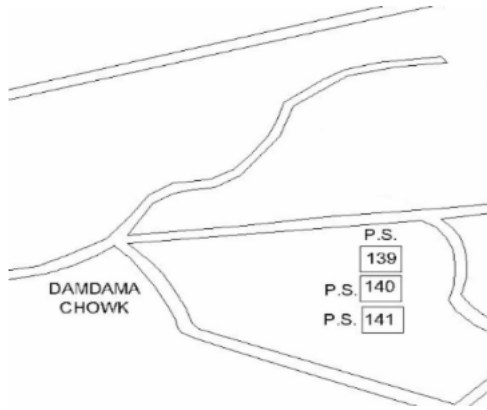

Nazri Naksha