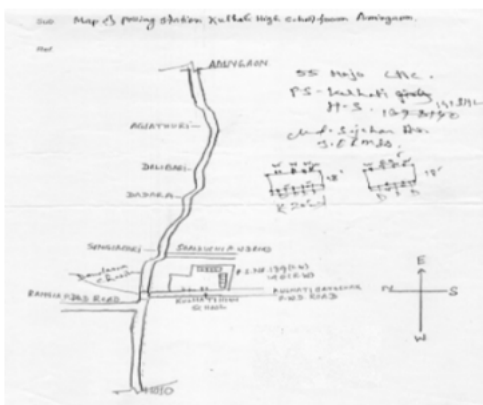

নিৰ্বাচক পঞ্জীয়ন বিষয়াৰ স্বাক্ষৰ

Nazri Naksha

Google Map View

Polling Station Building Front View

ভোটগ্ৰহন কেন্দ্ৰৰ সন্মুখৰ দৃশ্য

Cad View

Key MAP View

1 নাম : জোনালী কলিতা স্বামীৰ নাম: বিপুল বনিয়া ঘৰ নং : 00 বয়স : 39 লিঙ্গ : মহিলা	BAI0097279 ফটো উপলব্ধ	2 নাম : পঞ্চমিতা কলিতা স্বামীৰ নাম: সঞ্জীৱ কুমাৰ মেধী ঘৰ নং : 00 বয়স : 37 লিঙ্গ : মহিলা	BAI0052886 ফটো উপলব্ধ	3 নাম : বৰ্ণালী দাস স্বামীৰ নাম: সুবল চন্দ্ৰ দাস ঘৰ নং : 1 বয়স : 41 লিঙ্গ : মহিলা	GVT0481150 ফটো উপলব্ধ
S 4 নাম : ভিতালী মালাকাৰ পিতাৰ নাম: অনিল মালাকাৰ ঘৰ নং : 01 বয়স : 21 লিঙ্গ : মহিলা	GVT7056021 ফটো উপলব্ধ	5 নাম : চয়নিকা মালাকাৰ পিতাৰ নাম: বিনোদচন্দ্ৰ মালাকাৰ ঘৰ নং : 0 বয়স : 29 লিঙ্গ : মহিলা	GVT1349413 ফটো উপলব্ধ	6 নাম : পপী দাস স্বামীৰ নাম: অভিজিত দাস ঘৰ নং : 5 বয়স : 32 লিঙ্গ : মহিলা	GVT0348110 ফটো উপলব্ধ
7 নাম : কৰবী বনিয়া স্বামীৰ নাম: ত্ৰৈলোক্য বনিয়া ঘৰ নং : 9 বয়স : 41 লিঙ্গ : মহিলা	GVT7079197 ফটো উপলব্ধ	8 নাম : সবিতা বনিয়া স্বামীৰ নাম: জিতু বনিয়া ঘৰ নং : 10 বয়স : 35 লিঙ্গ : মহিলা	GVT2090940 ফটো উপলব্ধ	9 নাম : বৰ্ণালী ভট্টাচাৰ্য স্বামীৰ নাম: চন্দন শৰ্মা ঘৰ নং : 12 বয়স : 35 লিঙ্গ : মহিলা	GVT0305532 ফটো উপলব্ধ
10 নাম : সনাতন দাস পিতাৰ নাম: গিৰিশ দাস ঘৰ নং : 20 বয়স : 28 লিঙ্গ : পুৰুষ	GVT0057786 ফটো উপলব্ধ	11 নাম : ভাস্কৰ দাস পিতাৰ নাম: গিৰিশ দাস ঘৰ নং : 20 বয়স : 26 লিঙ্গ : পুৰুষ	GVT0344747 ফটো উপলব্ধ	12 নাম : মিনালী পাটোৱাৰী স্বামীৰ নাম: হৰজ্যোতি দাস ঘৰ নং : 40 বয়স : 32 লিঙ্গ : মহিলা	BAI0058263 ফটো উপলব্ধ
13 নাম : নন্দিতা তালকদাৰ স্বামীৰ নাম: মানৱ বনিয়া ঘৰ নং : 44 বয়স : 29 লিঙ্গ : মহিলা	BAI0067801 ফটো উপলব্ধ	14 নাম : নন্দিতা দাস স্বামীৰ নাম: কিশোৰ দাস ঘৰ নং : 45 বয়স : 30 লিঙ্গ : মহিলা	BAI0023796 ফটো উপলব্ধ	15 নাম : ৰাহুল পাটোৱাৰী পিতাৰ নাম: ৰঘু নাথ পাটোৱাৰী ঘৰ নং : 45 বয়স : 24 লিঙ্গ : পুৰুষ	GVT0571745 ফটো উপলব্ধ
16 নাম : হিৰকজ্যোতি দাস পিতাৰ নাম: ফুকন দাস ঘৰ নং : 52 বয়স : 24 লিঙ্গ : পুৰুষ	GVT0521872 ফটো উপলব্ধ	17 নাম : জ্যোৎস্না ৰাজবংশী স্বামীৰ নাম: ৰতন দাস ঘৰ নং : 59 বয়স : 33 লিঙ্গ : মহিলা	GVT0552547 ফটো উপলব্ধ	18 নাম : ৰিতুমণি বনিয়া পিতাৰ নাম: বাবুল বনিয়া ঘৰ নং : ৭৩ বয়স : 26 লিঙ্গ : পুৰুষ	GVT0271296 ফটো উপলব্ধ
19 নাম : জুহি মহন্ত পিতাৰ নাম: অসীম মহন্ত ঘৰ নং : 78 বয়স : 22 লিঙ্গ : মহিলা	BAI0097659 ফটো উপলব্ধ	20 নাম : ভাস্বতী মহন্ত পিতাৰ নাম: অসীম মহন্ত ঘৰ নং : 78 বয়স : 20 লিঙ্গ : মহিলা	BAI0097667 ফটো উপলব্ধ	21 নাম : ভূপালী বনীয়া স্বামীৰ নাম: ৰঞ্জন বনীয়া ঘৰ নং : ৮৭ বয়স : 29 লিঙ্গ : মহিলা	GVT0142778 ফটো উপলব্ধ
22 নাম : কুলদ্বীপ দাস পিতাৰ নাম: অনন্ত ৰাম দাস ঘৰ নং : 93 বয়স : 21 লিঙ্গ : পুৰুষ	GVT7062946 ফটো উপলব্ধ	23 নাম : পাখি দাস পিতাৰ নাম: সৰ্বেশ্বৰ দাস ঘৰ নং : 94 বয়স : 22 লিঙ্গ : মহিলা	GVT7062995 ফটো উপলব্ধ	24 নাম : ধিৰাজ দাস পিতাৰ নাম: গজেন দাস ঘৰ নং : 94 বয়স : 21 লিঙ্গ : পুৰুষ	GVT7046857 ফটো উপলব্ধ
25 নাম : পিংকি পাটোৱাৰী পিতাৰ নাম: ভূপেন পাটোৱাৰী ঘৰ নং : 95 বয়স : 23 লিঙ্গ : মহিলা	GVT7062953 ফটো উপলব্ধ	26 নাম : পল্লৱ দাস মাতৃৰ নাম: পদ্ম ডেকা দাস ঘৰ নং : 96 বয়স : 27 লিঙ্গ : পুৰুষ	GVT7062987 ফটো উপলব্ধ	27 নাম : ভাস্বতী দাস কলিতা স্বামীৰ নাম: মনোজ দাস ঘৰ নং : 96 বয়স : 26 লিঙ্গ : মহিলা	GVT7046865 ফটো উপলব্ধ
28 নাম : মৃদুপৰ্ণা কাশ্যপ পিতাৰ নাম: ব্ৰজেন চন্দ্ৰ দাস ঘৰ নং : 100 বয়স : 21 লিঙ্গ : মহিলা	BAI0015123 ফটো উপলব্ধ	29 নাম : সৌৰভ দাস পিতাৰ নাম: দ্বিজেন শংকৰ দাস ঘৰ নং : 102 বয়স : 19 লিঙ্গ : পুৰুষ	BAI0076091 ফটো উপলব্ধ	30 নাম : আৰ্জিনা বেগম পিতাৰ নাম: বাহেদ আলী ঘৰ নং : 105 বয়স : 20 লিঙ্গ : মহিলা	BAI0013284 ফটো উপলব্ধ