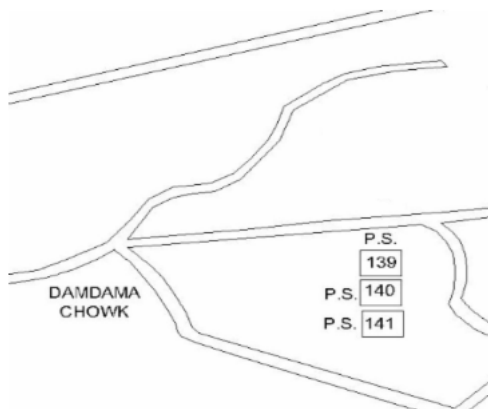

Nazri Naksha