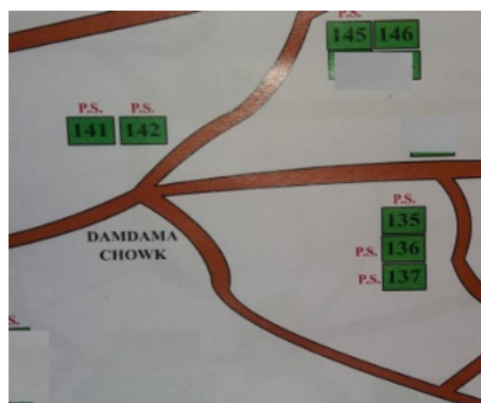

নিৰ্বাচক পঞ্জীয়ন বিষয়াৰ স্বাক্ষৰ

Nazri Naksha

Google Map View

Polling Station Building Front View

ভোটগ্ৰহন কেন্দ্ৰৰ সন্মুখৰ দৃশ্য

Cad View

Key MAP View

1	BAI0032110	নাম : বঞ্জনা দাস স্বামীৰ নাম: ৰাতুল কলিতা ঘৰ নং : 00 বয়স : 30 লিঙ্গ : মহিলা	ফটো উপলব্ধ	2	GVT1141845	নাম : কৰবী মালাকাৰ স্বামীৰ নাম: মুনীন্দ্র মালাকাৰ ঘৰ নং : 0 বয়স : 29 লিঙ্গ : মহিলা	ফটো উপলব্ধ	3	BAI0023903	নাম : চয়নিকা দাস পিতাৰ নাম: কবিন দাস ঘৰ নং : 00 বয়স : 23 লিঙ্গ : মহিলা	ফটো উপলব্ধ	
4	GVT1314574	নাম : সব্যা ডেকা দাস স্বামীৰ নাম: পানীৰাম দাস ঘৰ নং : 1 বয়স : 57 লিঙ্গ : মহিলা	ফটো উপলব্ধ	E	5	GVT1314596	নাম : অজিত দাস পিতাৰ নাম: পানীৰাম দাস ঘৰ নং : 01 বয়স : 38 লিঙ্গ : পুৰুষ	ফটো উপলব্ধ	6	GVT1314585	নাম : কুশল দাস পিতাৰ নাম: পানীৰাম দাস ঘৰ নং : 1 বয়স : 38 লিঙ্গ : পুৰুষ	ফটো উপলব্ধ
7	GVT0564898	নাম : দিপান্দীতা দাস স্বামীৰ নাম: কুশল দাস ঘৰ নং : 01 বয়স : 29 লিঙ্গ : মহিলা	ফটো উপলব্ধ	8	GVT7057276	নাম : নিৰ্মালী দাস স্বামীৰ নাম: অজিত দাস ঘৰ নং : 1 বয়স : 26 লিঙ্গ : মহিলা	ফটো উপলব্ধ	9	GVT1314563	নাম : পানীৰাম দাস পিতাৰ নাম: হৰকান্ত দাস ঘৰ নং : 1ক বয়স : 64 লিঙ্গ : পুৰুষ	ফটো উপলব্ধ	
10	GVT1314609	নাম : নৰেন দাস পিতাৰ নাম: হৰকান্ত ঘৰ নং : 2 বয়স : 76 লিঙ্গ : পুৰুষ	ফটো উপলব্ধ	11	GVT1314610	নাম : জানকী দাস স্বামীৰ নাম: নৰেন দাস ঘৰ নং : 2 বয়স : 64 লিঙ্গ : মহিলা	ফটো উপলব্ধ	12	GVT0010866	নাম : জোনালী দাস স্বামীৰ নাম: দ্বিজেন দাস ঘৰ নং : 2 বয়স : 41 লিঙ্গ : মহিলা	ফটো উপলব্ধ	
13	GVT0010867	নাম : ৰিতা দাস স্বামীৰ নাম: দ্বিপেন দাস ঘৰ নং : 2 বয়স : 36 লিঙ্গ : মহিলা	ফটো উপলব্ধ	14	GVT1162890	নাম : মানবিকা শইকিয়া স্বামীৰ নাম: ধ্ৰুব জ্যোতি মালাকাৰ ঘৰ নং : 02 বয়স : 31 লিঙ্গ : মহিলা	ফটো উপলব্ধ	15	GVT1314632	নাম : দ্বিপেন দাস পিতাৰ নাম: নৰেন ঘৰ নং : 2 বয়স : 29 লিঙ্গ : পুৰুষ	ফটো উপলব্ধ	
16	GVT0413963	নাম : নিৰ্মালী দাস পিতাৰ নাম: দ্বিজেন দাস ঘৰ নং : 2 বয়স : 25 লিঙ্গ : মহিলা	ফটো উপলব্ধ	17	GVT1163369	নাম : জ্যোতিশা মালাকাৰ পিতাৰ নাম: ধৰণী মালাকাৰ ঘৰ নং : 2 বয়স : 22 লিঙ্গ : মহিলা	ফটো উপলব্ধ	18	GVT1314643	নাম : কৰিন্দ্র মালাকাৰ পিতাৰ নাম: দেউলা মালাকাৰ ঘৰ নং : 3 বয়স : 71 লিঙ্গ : পুৰুষ	ফটো উপলব্ধ	
19	GVT1314665	নাম : কমল মালাকাৰ পিতাৰ নাম: কৰিন্দ্র মালাকাৰ ঘৰ নং : 3 বয়স : 41 লিঙ্গ : পুৰুষ	ফটো উপলব্ধ	20	GVT1314676	নাম : হেমন্ত মালাকাৰ পিতাৰ নাম: কৰিন্দ্র মালাকাৰ ঘৰ নং : 3 বয়স : 37 লিঙ্গ : পুৰুষ	ফটো উপলব্ধ	21	GVT0010869	নাম : মল্লিকা দাস স্বামীৰ নাম: কমল মালাকাৰ ঘৰ নং : 3 বয়স : 37 লিঙ্গ : মহিলা	ফটো উপলব্ধ	
22	GVT1314687	নাম : মুনীন্দ্র মালাকাৰ পিতাৰ নাম: কৰিন্দ্র মালাকাৰ ঘৰ নং : 3 বয়স : 33 লিঙ্গ : পুৰুষ	ফটো উপলব্ধ	23	GVT1314698	নাম : হৰবিলাস মহন্ত পিতাৰ নাম: মোহন মহন্ত ঘৰ নং : 3ক বয়স : 69 লিঙ্গ : পুৰুষ	ফটো উপলব্ধ	24	GVT1314701	নাম : দিব্ব মহন্ত স্বামীৰ নাম: হৰবিলাস মহন্ত ঘৰ নং : 3ক বয়স : 64 লিঙ্গ : মহিলা	ফটো উপলব্ধ	
25	GVT1314712	নাম : গিৰীধৰ মহন্ত পিতাৰ নাম: হৰবিলাস মহন্ত ঘৰ নং : 3A বয়স : 45 লিঙ্গ : পুৰুষ	ফটো উপলব্ধ	26	GVT1314734	নাম : বিজু মহন্ত স্বামীৰ নাম: গিৰীধৰ মহন্ত ঘৰ নং : 3A বয়স : 41 লিঙ্গ : মহিলা	ফটো উপলব্ধ	27	GVT0076539	নাম : অৰ্পনা মহন্ত স্বামীৰ নাম: ৰঞ্জিত মহন্ত ঘৰ নং : 3এ বয়স : 40 লিঙ্গ : মহিলা	ফটো উপলব্ধ	
28	GVT0540906	নাম : বিকাশ মহন্ত পিতাৰ নাম: গিৰীধৰ মহন্ত ঘৰ নং : 3এ বয়স : 24 লিঙ্গ : পুৰুষ	ফটো উপলব্ধ	29	GVT1314745	নাম : উমেশ চন্দ্ৰ কলিতা পিতাৰ নাম: কালিৰাম কলিতা ঘৰ নং : 4 বয়স : 64 লিঙ্গ : পুৰুষ	ফটো উপলব্ধ	30	GVT1314756	নাম : চম্পা কলিতা স্বামীৰ নাম: উমেশ চন্দ্ৰ কলিতা ঘৰ নং : 4 বয়স : 54 লিঙ্গ : মহিলা	ফটো উপলব্ধ	