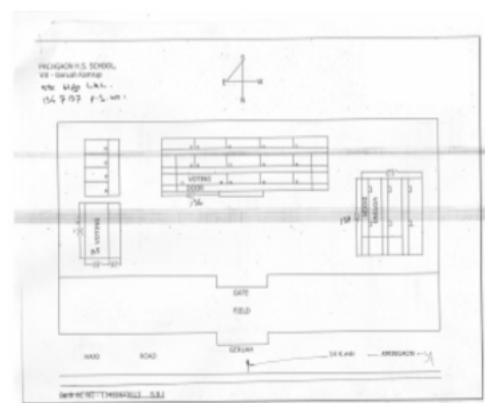

নিৰ্বাচক পঞ্জীয়ন বিষয়াৰ স্বাক্ষৰ

Nazri Naksha

Google Map View

Polling Station Building Front View

ভোটগ্ৰহন কেন্দ্ৰৰ সন্মুখৰ দৃশ্য

Cad View

Key MAP View

1	BAI0032110	নাম : বঞ্জনা দাস স্বামীৰ নাম: ৰাতুল কলিতা ঘৰ নং : 00 বয়স : 30 লিঙ্গ : মহিলা	ফটো উপলব্ধ	2	GVT1141845	নাম : কৰবী মালাকাৰ স্বামীৰ নাম: মুনীন্দ্র মালাকাৰ ঘৰ নং : 0 বয়স : 29 লিঙ্গ : মহিলা	ফটো উপলব্ধ	3	BAI0023903	নাম : চয়নিকা দাস পিতাৰ নাম: কবিন দাস ঘৰ নং : 00 বয়স : 23 লিঙ্গ : মহিলা	ফটো উপলব্ধ	
4	GVT1314574	নাম : সব্যা ডেকা দাস স্বামীৰ নাম: পানীৰাম দাস ঘৰ নং : 1 বয়স : 57 লিঙ্গ : মহিলা	ফটো উপলব্ধ	E	5	GVT1314596	নাম : অজিত দাস পিতাৰ নাম: পানীৰাম দাস ঘৰ নং : 01 বয়স : 38 লিঙ্গ : পুৰুষ	ফটো উপলব্ধ	6	GVT1314585	নাম : কুশল দাস পিতাৰ নাম: পানীৰাম দাস ঘৰ নং : 1 বয়স : 38 লিঙ্গ : পুৰুষ	ফটো উপলব্ধ
7	GVT0564898	নাম : দিপান্দীতা দাস স্বামীৰ নাম: কুশল দাস ঘৰ নং : 01 বয়স : 29 লিঙ্গ : মহিলা	ফটো উপলব্ধ	8	GVT7057276	নাম : নিৰ্মালী দাস স্বামীৰ নাম: অজিত দাস ঘৰ নং : 1 বয়স : 26 লিঙ্গ : মহিলা	ফটো উপলব্ধ	9	GVT1314563	নাম : পানীৰাম দাস পিতাৰ নাম: হৰকান্ত দাস ঘৰ নং : 1ক বয়স : 64 লিঙ্গ : পুৰুষ	ফটো উপলব্ধ	
10	GVT1314609	নাম : নৰেন দাস পিতাৰ নাম: হৰকান্ত ঘৰ নং : 2 বয়স : 76 লিঙ্গ : পুৰুষ	ফটো উপলব্ধ	11	GVT1314610	নাম : জানকী দাস স্বামীৰ নাম: নৰেন দাস ঘৰ নং : 2 বয়স : 64 লিঙ্গ : মহিলা	ফটো উপলব্ধ	12	GVT0010866	নাম : জোনালী দাস স্বামীৰ নাম: দ্বিজেন দাস ঘৰ নং : 2 বয়স : 41 লিঙ্গ : মহিলা	ফটো উপলব্ধ	
13	GVT0010867	নাম : ৰিতা দাস স্বামীৰ নাম: দ্বিপেন দাস ঘৰ নং : 2 বয়স : 36 লিঙ্গ : মহিলা	ফটো উপলব্ধ	14	GVT1162890	নাম : মানবিকা শইকিয়া স্বামীৰ নাম: ধ্ৰুব জ্যোতি মালাকাৰ ঘৰ নং : 02 বয়স : 31 লিঙ্গ : মহিলা	ফটো উপলব্ধ	15	GVT1314632	নাম : দ্বিপেন দাস পিতাৰ নাম: নৰেন ঘৰ নং : 2 বয়স : 29 লিঙ্গ : পুৰুষ	ফটো উপলব্ধ	
16	GVT0413963	নাম : নিৰ্মালী দাস পিতাৰ নাম: দ্বিজেন দাস ঘৰ নং : 2 বয়স : 25 লিঙ্গ : মহিলা	ফটো উপলব্ধ	17	GVT1163369	নাম : জ্যোতিশা মালাকাৰ পিতাৰ নাম: ধৰণী মালাকাৰ ঘৰ নং : 2 বয়স : 22 লিঙ্গ : মহিলা	ফটো উপলব্ধ	18	GVT1314643	নাম : কৰিন্দ্র মালাকাৰ পিতাৰ নাম: দেউলা মালাকাৰ ঘৰ নং : 3 বয়স : 71 লিঙ্গ : পুৰুষ	ফটো উপলব্ধ	
19	GVT1314665	নাম : কমল মালাকাৰ পিতাৰ নাম: কৰিন্দ্র মালাকাৰ ঘৰ নং : 3 বয়স : 41 লিঙ্গ : পুৰুষ	ফটো উপলব্ধ	20	GVT1314676	নাম : হেমন্ত মালাকাৰ পিতাৰ নাম: কৰিন্দ্র মালাকাৰ ঘৰ নং : 3 বয়স : 37 লিঙ্গ : পুৰুষ	ফটো উপলব্ধ	21	GVT0010869	নাম : মল্লিকা দাস স্বামীৰ নাম: কমল মালাকাৰ ঘৰ নং : 3 বয়স : 37 লিঙ্গ : মহিলা	ফটো উপলব্ধ	
22	GVT1314687	নাম : মুনীন্দ্র মালাকাৰ পিতাৰ নাম: কৰিন্দ্র মালাকাৰ ঘৰ নং : 3 বয়স : 33 লিঙ্গ : পুৰুষ	ফটো উপলব্ধ	23	GVT1314698	নাম : হৰবিলাস মহন্ত পিতাৰ নাম: মোহন মহন্ত ঘৰ নং : 3ক বয়স : 69 লিঙ্গ : পুৰুষ	ফটো উপলব্ধ	24	GVT1314701	নাম : দিব্ব মহন্ত স্বামীৰ নাম: হৰবিলাস মহন্ত ঘৰ নং : 3ক বয়স : 64 লিঙ্গ : মহিলা	ফটো উপলব্ধ	
25	GVT1314712	নাম : গিৰীধৰ মহন্ত পিতাৰ নাম: হৰবিলাস মহন্ত ঘৰ নং : 3A বয়স : 45 লিঙ্গ : পুৰুষ	ফটো উপলব্ধ	26	GVT1314734	নাম : বিজু মহন্ত স্বামীৰ নাম: গিৰীধৰ মহন্ত ঘৰ নং : 3A বয়স : 41 লিঙ্গ : মহিলা	ফটো উপলব্ধ	27	GVT0076539	নাম : অৰ্পনা মহন্ত স্বামীৰ নাম: ৰঞ্জিত মহন্ত ঘৰ নং : 3এ বয়স : 40 লিঙ্গ : মহিলা	ফটো উপলব্ধ	
28	GVT0540906	নাম : বিকাশ মহন্ত পিতাৰ নাম: গিৰীধৰ মহন্ত ঘৰ নং : 3এ বয়স : 24 লিঙ্গ : পুৰুষ	ফটো উপলব্ধ	29	GVT1314745	নাম : উমেশ চন্দ্ৰ কলিতা পিতাৰ নাম: কালিৰাম কলিতা ঘৰ নং : 4 বয়স : 64 লিঙ্গ : পুৰুষ	ফটো উপলব্ধ	30	GVT1314756	নাম : চম্পা কলিতা স্বামীৰ নাম: উমেশ চন্দ্ৰ কলিতা ঘৰ নং : 4 বয়স : 54 লিঙ্গ : মহিলা	ফটো উপলব্ধ	