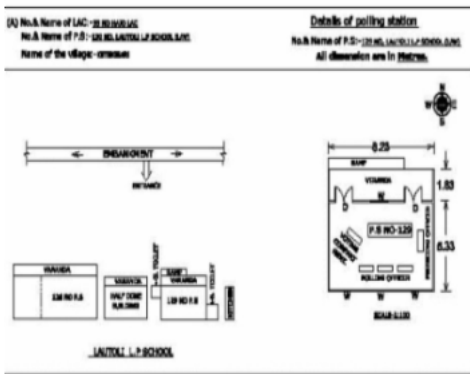

নিৰ্বাচক পঞ্জীয়ন বিষয়াৰ স্বাক্ষৰ

Nazri Naksha

Google Map View

Polling Station Building Front View

ভোটগ্ৰহন কেন্দ্ৰৰ সন্মুখৰ দৃশ্য

Cad View

Key MAP View

1 নাম : কমলেশ্বৰ কলিতা পিতাৰ নাম: কাজী ৰাম কলিতা ঘৰ নং : 0 বয়স : 58 লিঙ্গ : পুৰুষ	BAI0041228 ফটো উপলব্ধ	2 নাম : ভবানী কলিতা স্বামীৰ নাম: কমলেশ্বৰ কলিতা ঘৰ নং : 0 বয়স : 56 লিঙ্গ : মহিলা	BAI0053413 ফটো উপলব্ধ	3 নাম : আৰতি কলিতা স্বামীৰ নাম: পংকজ কলিতা ঘৰ নং : 00 বয়স : 44 লিঙ্গ : মহিলা	GVT0401760 ফটো উপলব্ধ
4 নাম : বিনীতা কলিতা স্বামীৰ নাম: জিতুমানি কলিতা ঘৰ নং : 00 বয়স : 32 লিঙ্গ : মহিলা	BAI0102384 ফটো উপলব্ধ	5 নাম : মাইকন কলিতা স্বামীৰ নাম: কনক কলিতা ঘৰ নং : 1 বয়স : 84 লিঙ্গ : মহিলা	GVT1234566 ফটো উপলব্ধ	6 নাম : তাৰিনী কলিতা পিতাৰ নাম: কনক কলিতা ঘৰ নং : 1 বয়স : 54 লিঙ্গ : পুৰুষ	GVT1234577 ফটো উপলব্ধ
7 নাম : অনিতা কলিতা স্বামীৰ নাম: তাৰেণী কলিতা ঘৰ নং : 1 বয়স : 47 লিঙ্গ : মহিলা	GVT1234588 ফটো উপলব্ধ	8 নাম : নৱনিতা কলিতা পিতাৰ নাম: তাৰেণী কলিতা ঘৰ নং : 1 বয়স : 29 লিঙ্গ : মহিলা	GVT0179937 ফটো উপলব্ধ	9 নাম : পৰিনীতা কলিতা পিতাৰ নাম: তাৰিনী কলিতা ঘৰ নং : 1 বয়স : 21 লিঙ্গ : মহিলা	BAI0059162 ফটো উপলব্ধ
10 নাম : অমৃত দাস মাতৃৰ নাম: শেৱালী ঘৰ নং : 1 বয়স : 20 লিঙ্গ : পুৰুষ	BAI0054874 ফটো উপলব্ধ	11 নাম : শান্তৰাম কলিতা পিতাৰ নাম: মণিৰাম কলিতা ঘৰ নং : 2 বয়স : 69 লিঙ্গ : পুৰুষ	GVT0048496 ফটো উপলব্ধ	12 নাম : শংকৰ কলিতা পিতাৰ নাম: শান্তৰাম কলিতা ঘৰ নং : 2 বয়স : 47 লিঙ্গ : পুৰুষ	GVT1234624 ফটো উপলব্ধ
13 নাম : ৰুমি চৌধাৰী স্বামীৰ নাম: শংকৰ কলিতা ঘৰ নং : 2 বয়স : 45 লিঙ্গ : মহিলা	GVT0200295 ফটো উপলব্ধ	14 নাম : সঞ্জয় কলিতা পিতাৰ নাম: শান্তৰাম কলিতা ঘৰ নং : 2 বয়স : 42 লিঙ্গ : পুৰুষ	GVT1234635 ফটো উপলব্ধ	15 নাম : ৰাজেন কলিতা পিতাৰ নাম: শান্তৰাম কলিতা ঘৰ নং : 2 বয়স : 39 লিঙ্গ : পুৰুষ	GVT1234646 ফটো উপলব্ধ
16 নাম : কুমুদ কলিতা পিতাৰ নাম: শান্তৰাম কলিতা ঘৰ নং : 2 বয়স : 34 লিঙ্গ : পুৰুষ	GVT1241969 ফটো উপলব্ধ	17 নাম : ৰাজ কলিতা পিতাৰ নাম: শান্তৰাম কলিতা ঘৰ নং : 2 বয়স : 31 লিঙ্গ : পুৰুষ	GVT1242484 ফটো উপলব্ধ	18 নাম : আনন্দ কলিতা পিতাৰ নাম: মণিৰাম কলিতা ঘৰ নং : 3 বয়স : 58 লিঙ্গ : পুৰুষ	GVT0076448 ফটো উপলব্ধ
19 নাম : দৈবকী কলিতা স্বামীৰ নাম: আনন্দৰাম কলিতা ঘৰ নং : 3 বয়স : 57 লিঙ্গ : মহিলা	GVT1234679 ফটো উপলব্ধ	20 নাম : দ্বিপেন কলিতা পিতাৰ নাম: আনন্দৰাম কলিতা ঘৰ নং : 3 বয়স : 39 লিঙ্গ : পুৰুষ	GVT1234680 ফটো উপলব্ধ	21 নাম : অঞ্জলী কলিতা পিতাৰ নাম: আনন্দৰাম কলিতা ঘৰ নং : 3 বয়স : 37 লিঙ্গ : মহিলা	GVT1234691 ফটো উপলব্ধ
22 নাম : নৱজ্যোতি কলিতা পিতাৰ নাম: আনন্দি ৰাম কলিতা ঘৰ নং : 3 বয়স : 32 লিঙ্গ : পুৰুষ	GVT2115095 ফটো উপলব্ধ	23 নাম : মমি কলিতা স্বামীৰ নাম: নৱজ্যোতি কলিতা ঘৰ নং : 3 বয়স : 25 লিঙ্গ : মহিলা	GVT0361667 ফটো উপলব্ধ	24 নাম : দুলমনি দাস স্বামীৰ নাম: অচ্যুত দাস ঘৰ নং : 3 বয়স : 43 লিঙ্গ : মহিলা	BAI0095521 ফটো উপলব্ধ
#2 25 নাম : অচ্যুত দাস পিতাৰ নাম: প্ৰসন্ন দাস ঘৰ নং : 3 বয়স : 60 লিঙ্গ : পুৰুষ	BAI0095513 ফটো উপলব্ধ	26 নাম : মিন্টু দাস পিতাৰ নাম: অচ্যুত দাস ঘৰ নং : 3 বয়স : 25 লিঙ্গ : পুৰুষ	BAI0095547 ফটো উপলব্ধ	27 নাম : মনজিত দাস পিতাৰ নাম: অচ্যুত দাস ঘৰ নং : 3 বয়স : 24 লিঙ্গ : পুৰুষ	BAI0095539 ফটো উপলব্ধ
28 নাম : নিৰ্মলতা শীল স্বামীৰ নাম: নৰেন শীল ঘৰ নং : 8 বয়স : 74 লিঙ্গ : মহিলা	GVT1234715 ফটো উপলব্ধ	#2 29 নাম : কৰুণা কান্ত শীল পিতাৰ নাম: নৰেন শীল ঘৰ নং : 8 বয়স : 50 লিঙ্গ : পুৰুষ	GVT1234726 ফটো উপলব্ধ	30 নাম : দিপক বেজবৰুৱা পিতাৰ নাম: নৰেন শীল ঘৰ নং : 8 বয়স : 49 লিঙ্গ : পুৰুষ	GVT1234748 ফটো উপলব্ধ